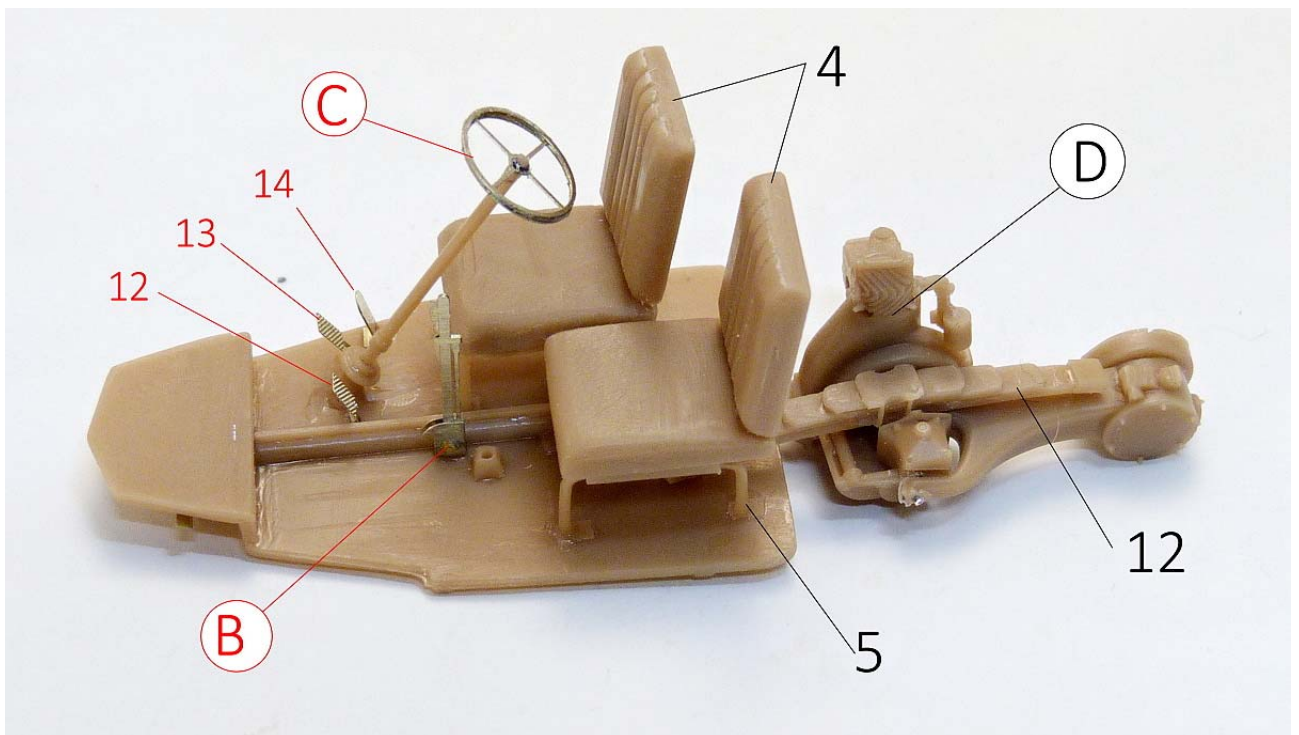

MMK Folknáře 70 40501 Děčín [www.mmk.cz](http://www.mmk.cz) [mk.model@volny.cz](mailto:mk.model@volny.cz)

35071 T 49

*7 49 limousine*

(A)

E