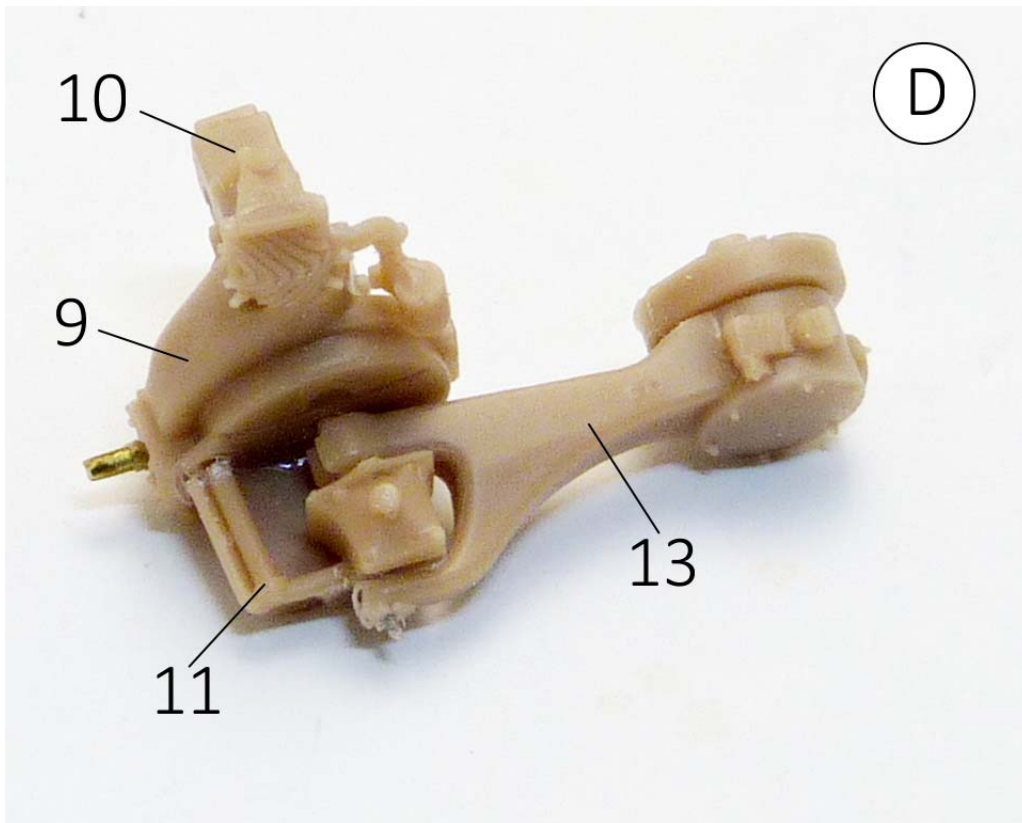

MMK Folknáře 70 40501 Děčín [www.mmk.cz](http://www.mmk.cz) [mk.model@volny.cz](mailto:mk.model@volny.cz)

35071 T 49

*7 49 limousine*

(A)

E