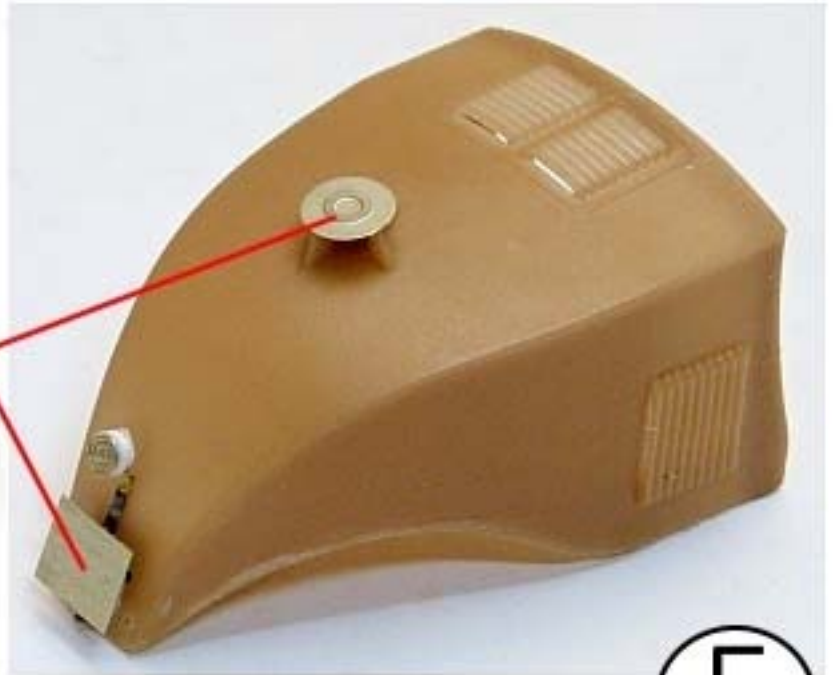

MMK Folknáře 70 40501 Děčín [www.mmk.cz](http://www.mmk.cz) [mk.model@volny.cz](mailto:mk.model@volny.cz)

35071 T 49

*7 49 limousine*

(A)

E