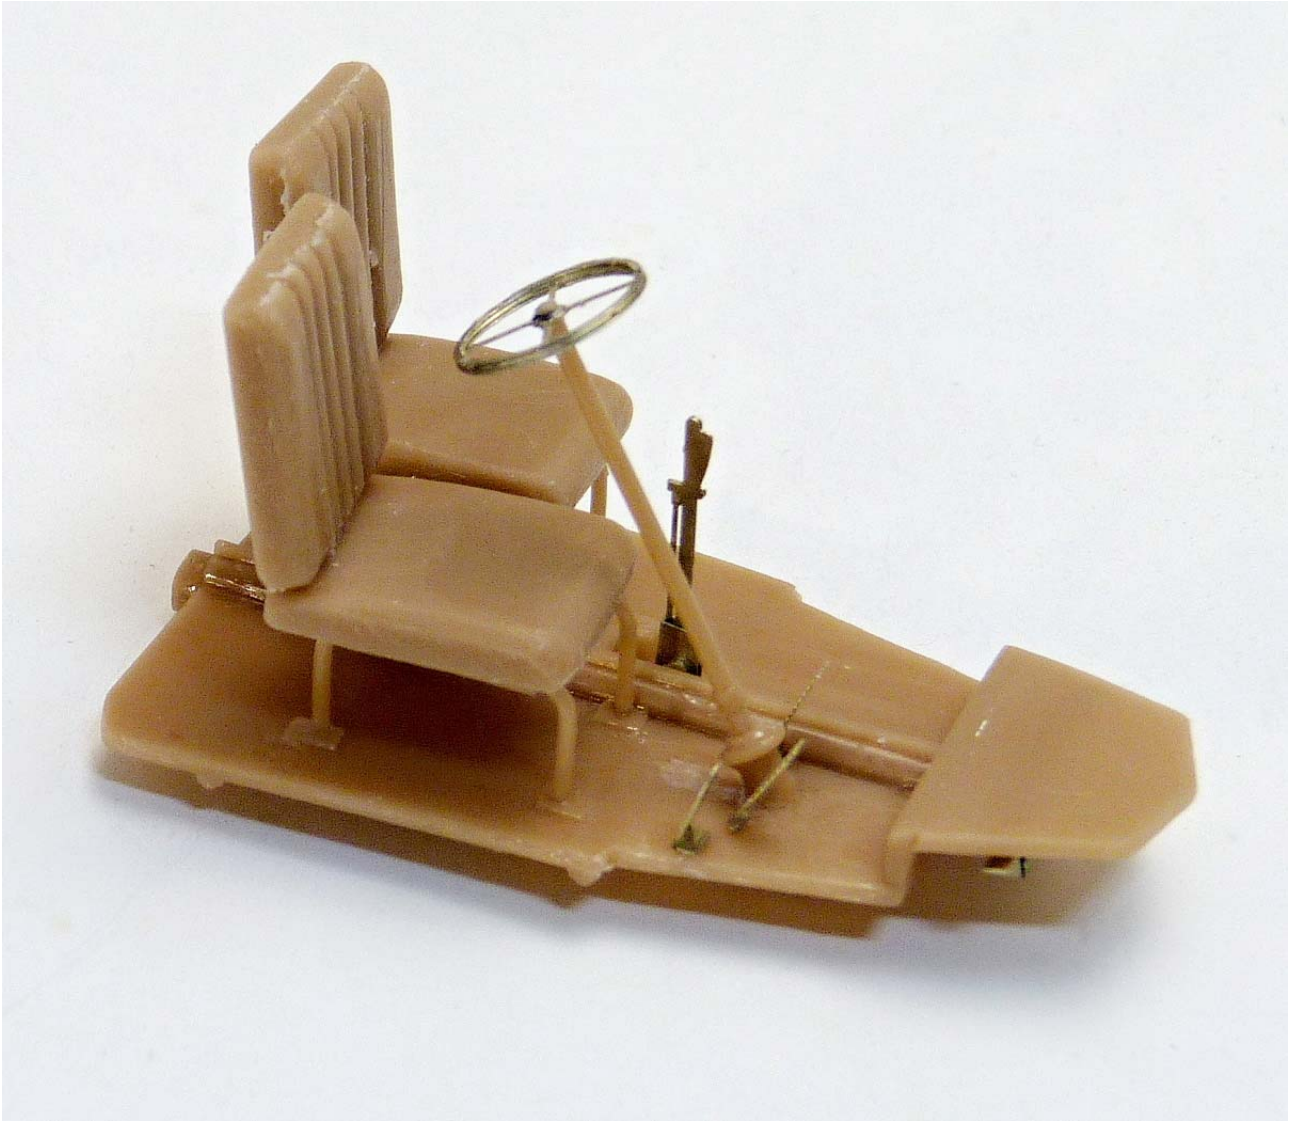

MMK Folknáře 70 40501 Děčín [www.mmk.cz](http://www.mmk.cz) [mk.model@volny.cz](mailto:mk.model@volny.cz)

35071 T 49

*7 49 limousine*

(A)

E