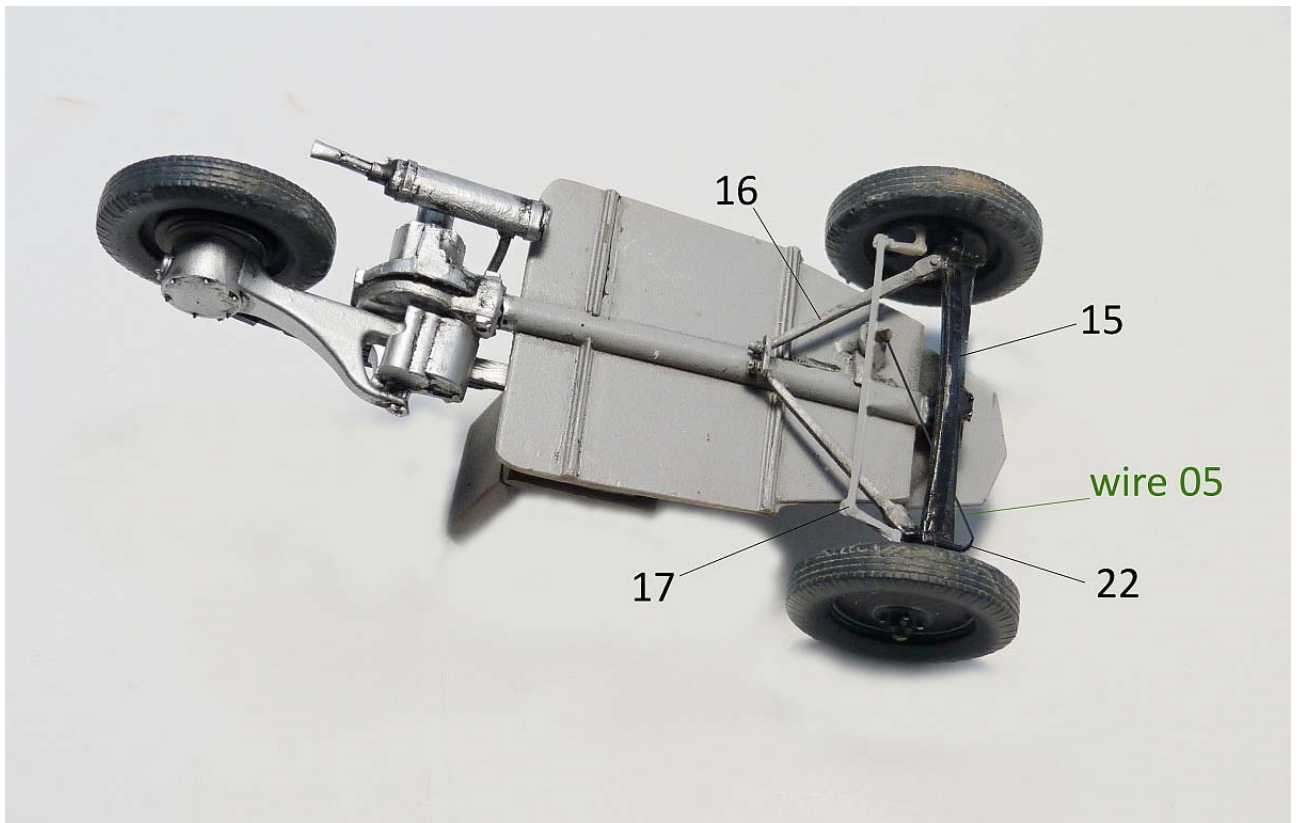

MMK Folknáře 70 40501 Děčín [www.mmk.cz](http://www.mmk.cz) [mk.model@volny.cz](mailto:mk.model@volny.cz)

35071 T 49

*7 49 limousine*

(A)

E