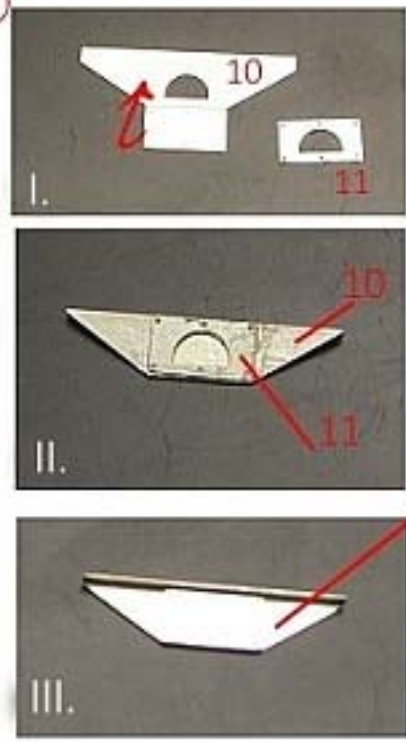

MMK Folknáře 70 40501 Děčín [www.mmk.cz](http://www.mmk.cz) [mk.model@volny.cz](mailto:mk.model@volny.cz)

35071 T 49

*7 49 limousine*

(A)

E