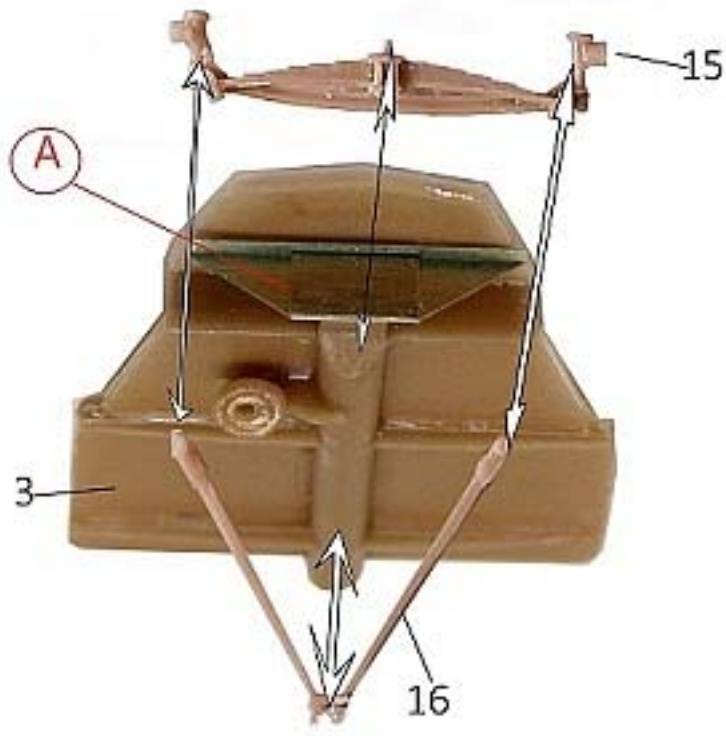

MMK Folknáře 70 40501 Děčín [www.mmk.cz](http://www.mmk.cz) [mk.model@volny.cz](mailto:mk.model@volny.cz)

35071 T 49

*7 49 limousine*

(A)

E