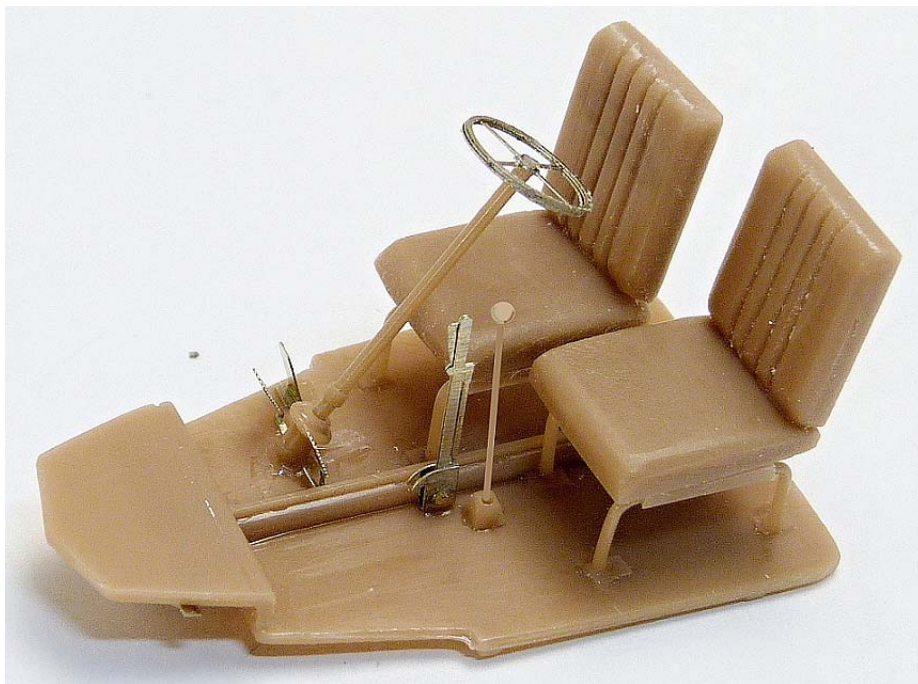

MMK Folknáře 70 40501 Děčín [www.mmk.cz](http://www.mmk.cz) [mk.model@volny.cz](mailto:mk.model@volny.cz)

35071 T 49

*7 49 limousine*

(A)

E