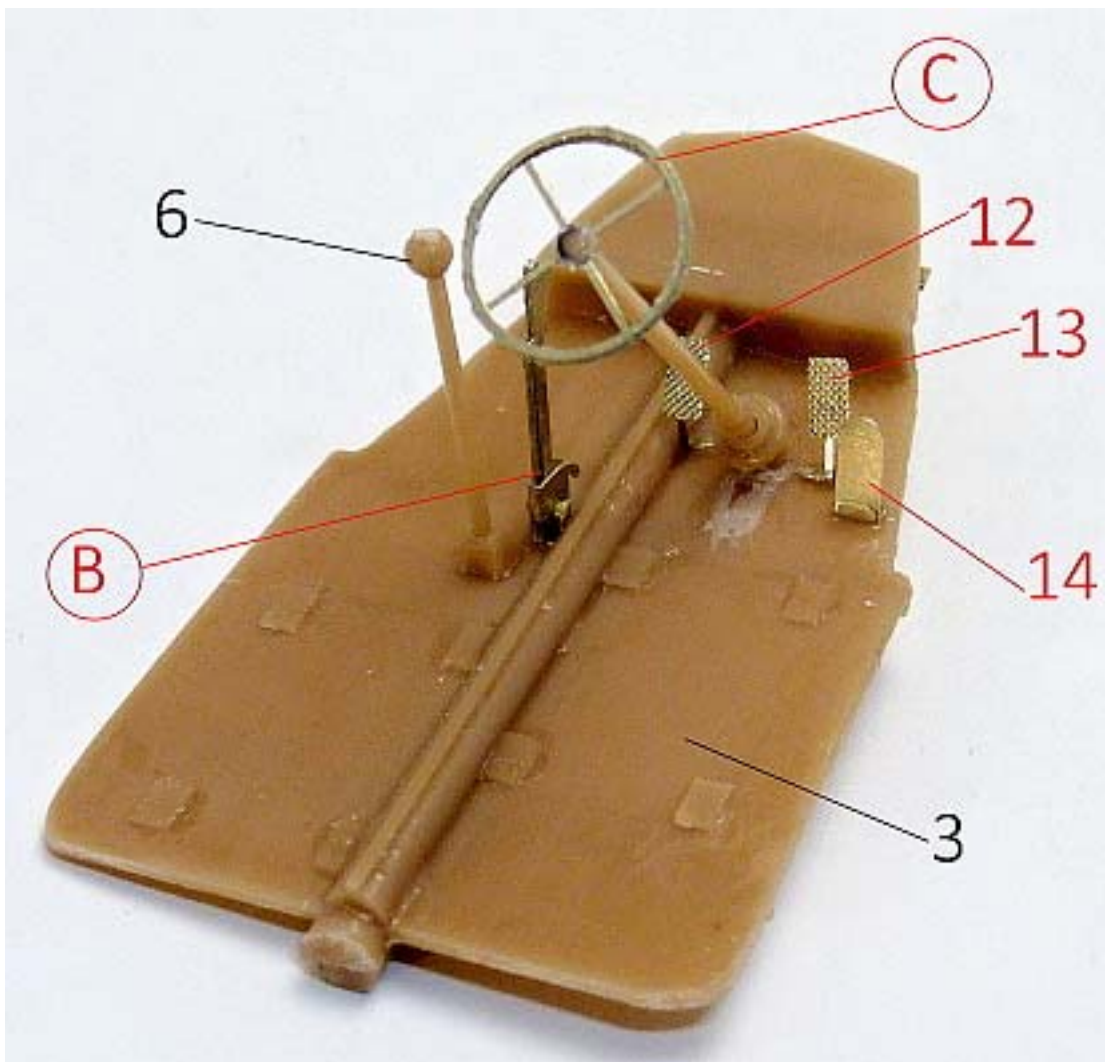

MMK Folknáře 70 40501 Děčín [www.mmk.cz](http://www.mmk.cz) [mk.model@volny.cz](mailto:mk.model@volny.cz)

35071 T 49

*7 49 limousine*

(A)

E