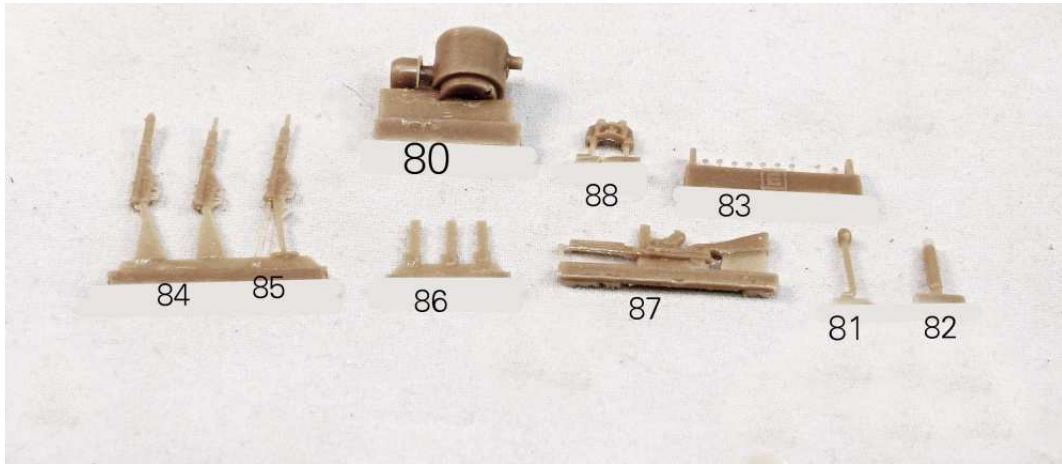

MMK Folknáře 70 40501 Děčín www.mmk.cz mk.model@volny.cz

BEDFORD QL „COCKATRICE“

83

1

6

68

71

72

21

21

3

3

20

Bedford

"Cockatrice"

Bedford