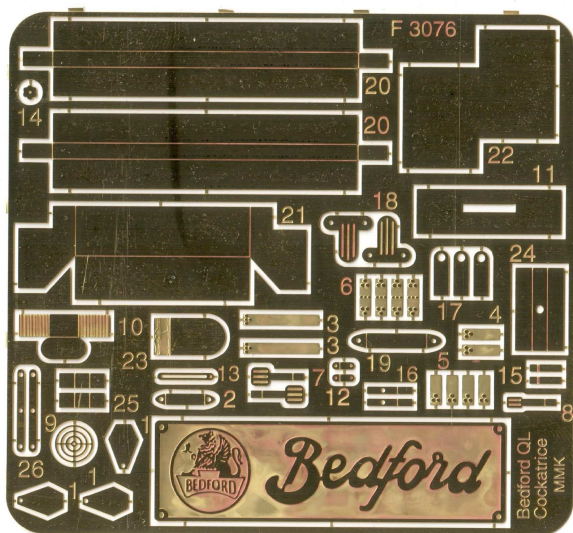

MMK Folknáře 70 40501 Děčín www.mmk.cz mk.model@volny.cz

BEDFORD QL „COCKATRICE“

83

1

6

68

71

72

21

21

3

3

20

Bedford

"Cockatrice"

Bedford