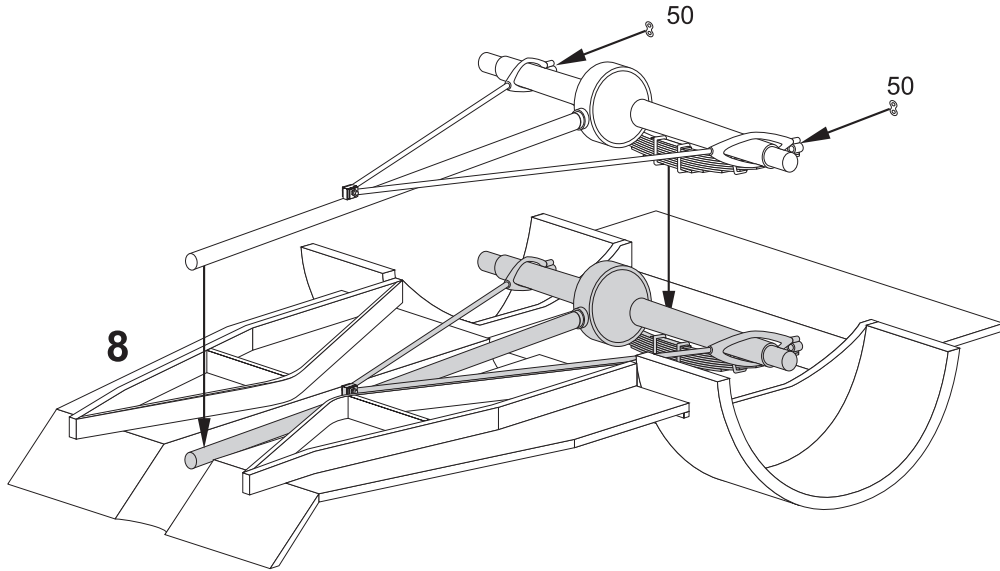

Resin kit

FORDSON WOA-2

MMK
Milan Krnáč
Folknáře 70
Děčín

Měřítko 1/35

Resinové díly

Metal parts

1**2****3****4**

5