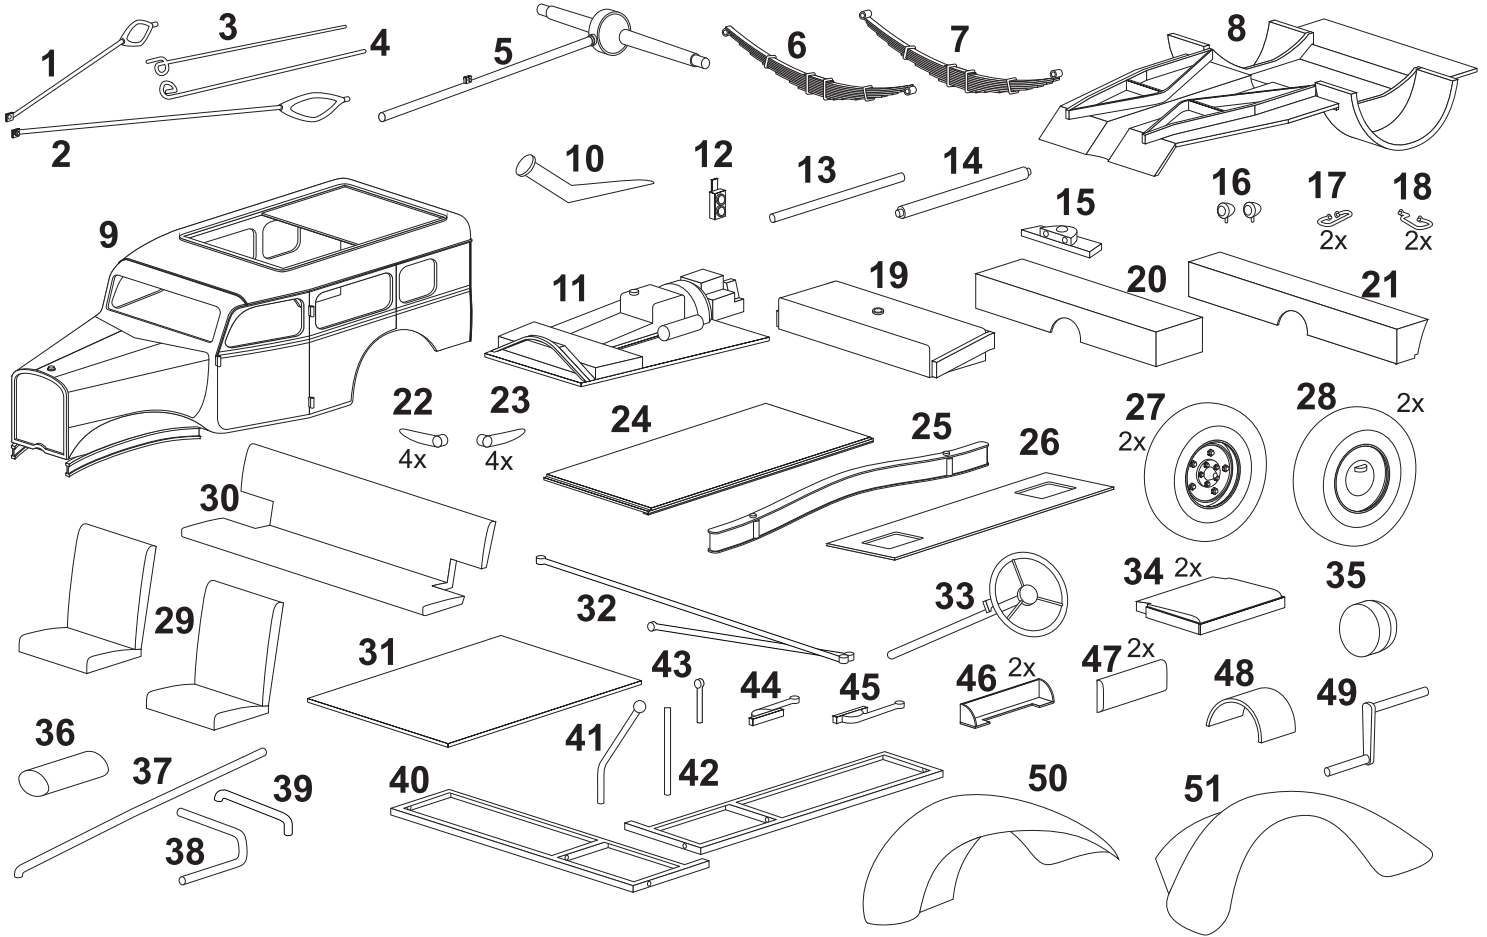

Resin kit

FORDSON WOA-2

MMK
Milan Krnáč
Folknáře 70
Děčín

Měřítko 1/35

Resinové díly

Metal parts

1**2****3****4**

5

6

7

8

9

10

11

12

13

14

15

16

17

18

19

20

21

22

23

24

25

26