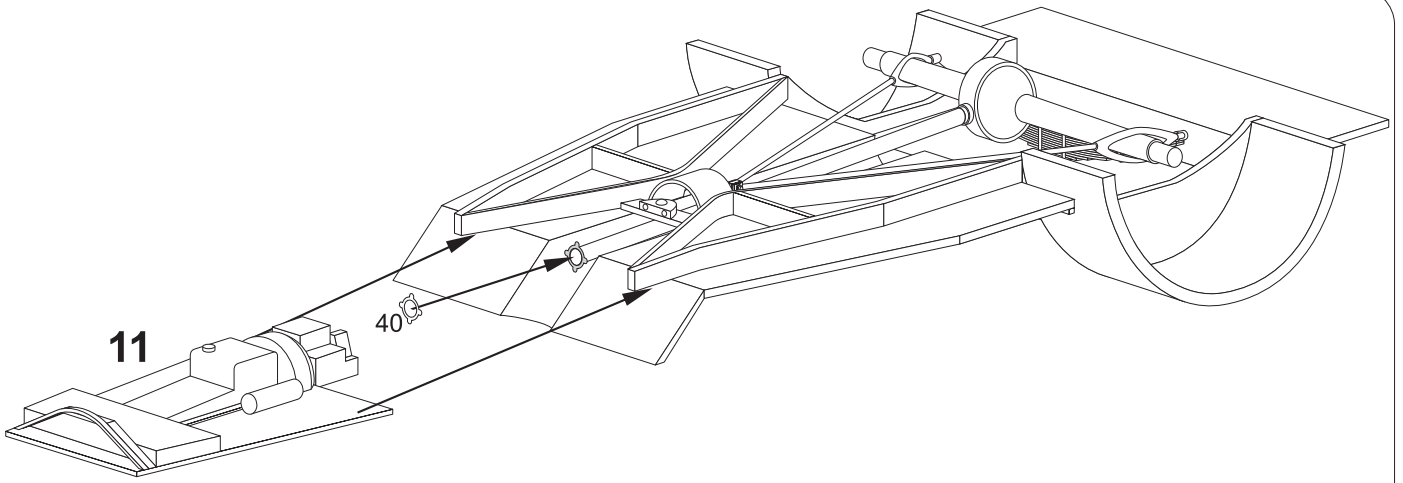

Resin kit

FORDSON WOA-2

MMK
Milan Krnáč
Folknáře 70
Děčín

Měřítko 1/35

Resinové díly

Metal parts

1**2****3****4**

5