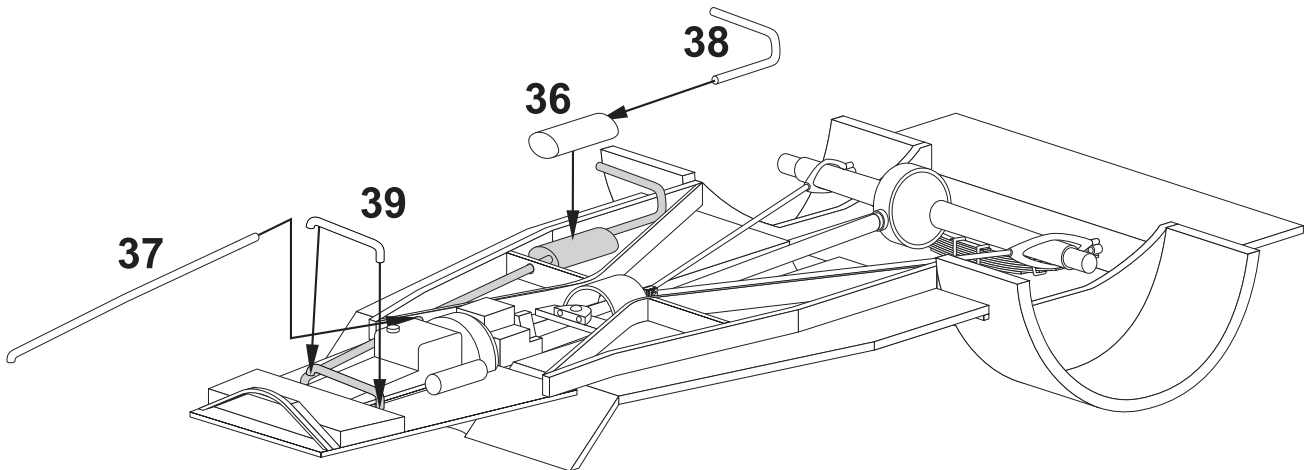

Resin kit

FORDSON WOA-2

MMK
Milan Krnáč
Folknáře 70
Děčín

Měřítko 1/35

Resinové díly

Metal parts

1**2****3****4**

5