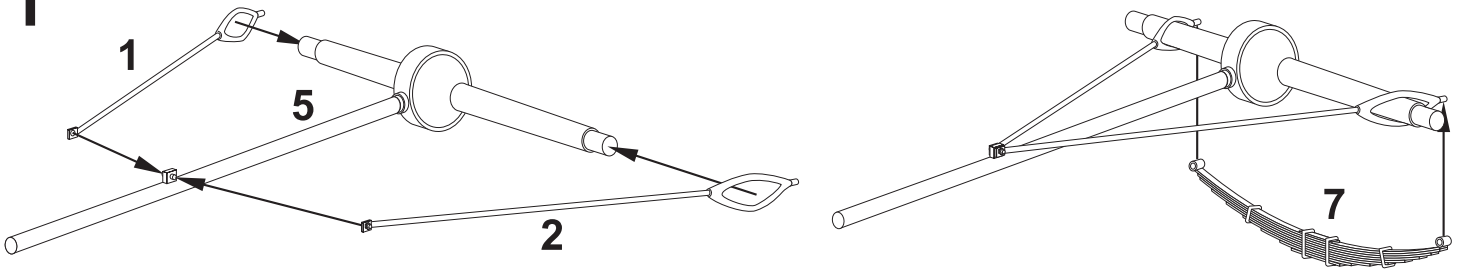

Resin kit

FORDSON WOA-2

MMK
Milan Krnáč
Folknáře 70
Děčín

Měřítko 1/35

Resinové díly

Metal parts

1**2****3****4**

5