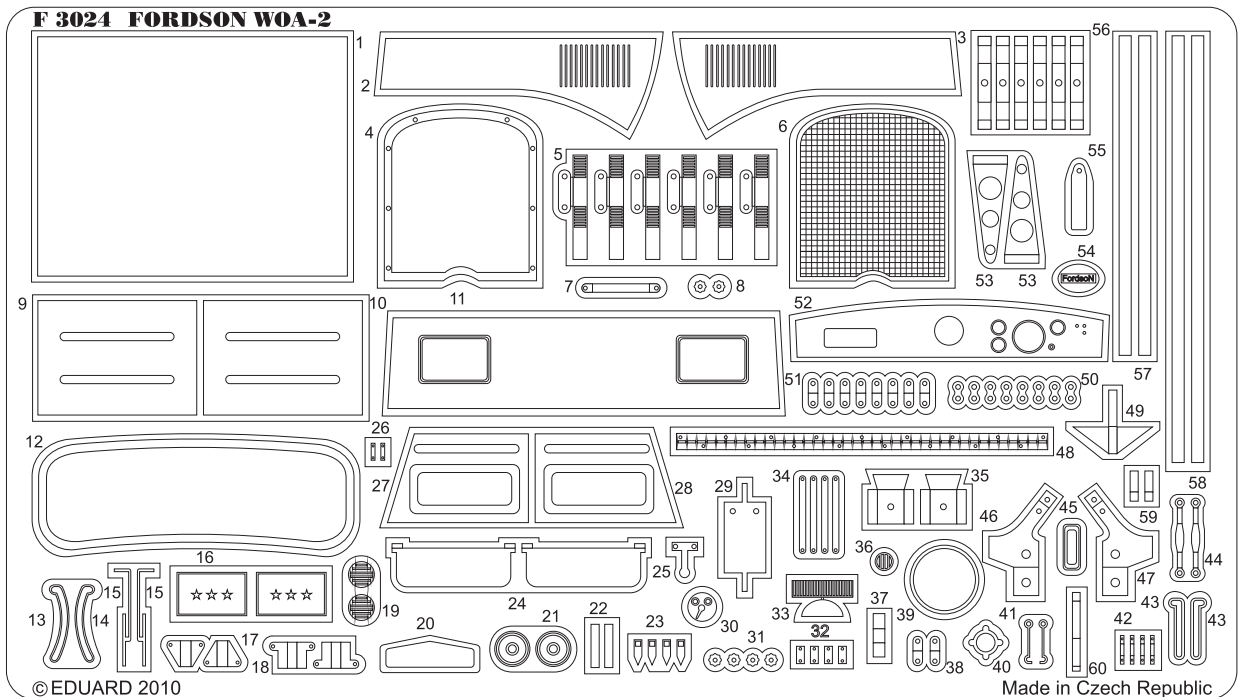

Resin kit

FORDSON WOA-2

MMK
Milan Krnáč
Folknáře 70
Děčín

Měřítko 1/35

Resinové díly

Metal parts

1**2****3****4**

5

6

7

8

9

10

11

12

13

14

15

16

17

18

19

20

21

22

23

24

25

26