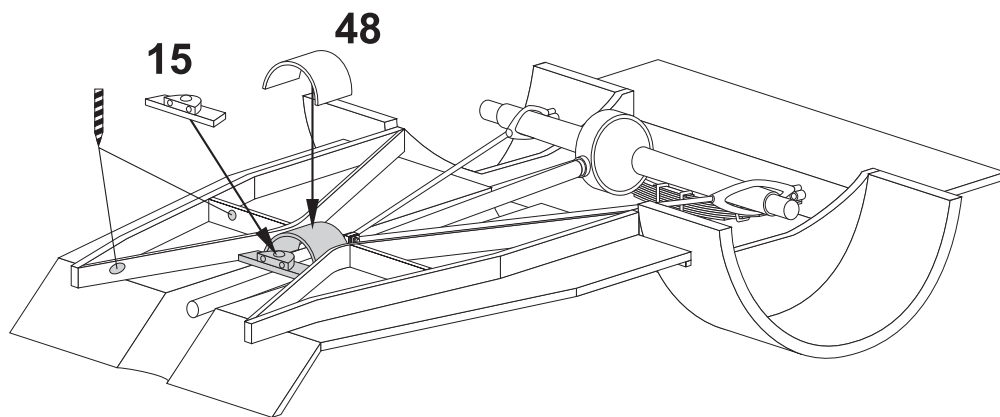

Resin kit

FORDSON WOA-2

MMK
Milan Krnáč
Folknáře 70
Děčín

Měřítko 1/35

Resinové díly

Metal parts

1**2****3****4**

5