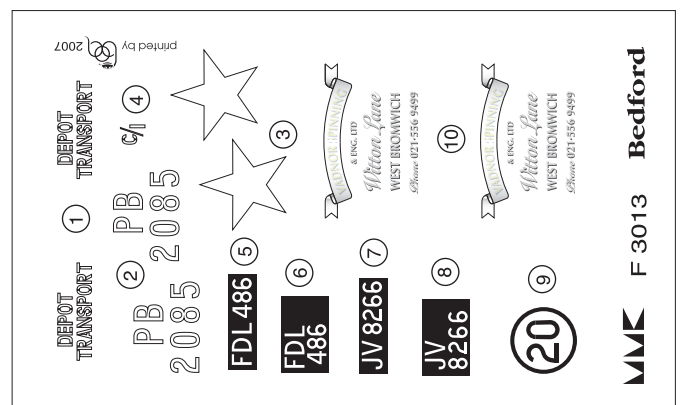

Resin kit

BEDFORD OSB

MMK
Milan Krnáč
Folknáře 70
Děčín

Měřítko 1/35

Resinové díly
Resin parts

Odstranit
Remove

Průhledné díly
Clear parts

Plastikové díly
Plastic parts

Metal parts

Decals