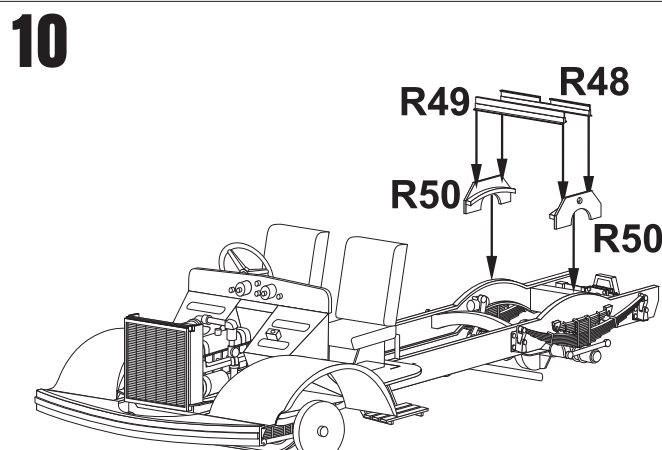

Stavební postup - Assembly instructions