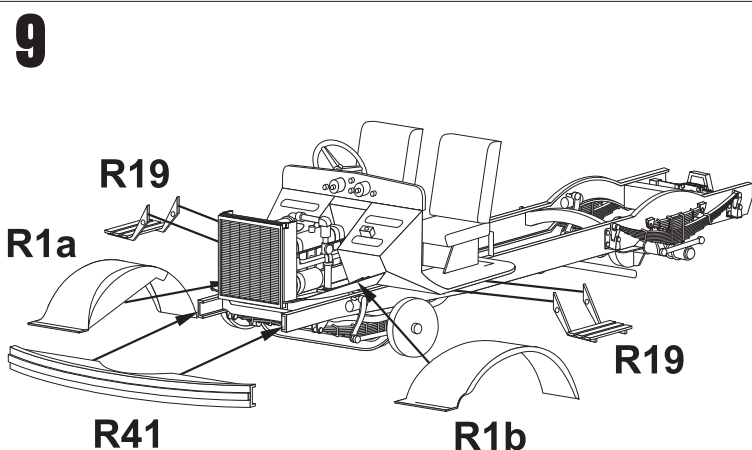

Stavební postup - Assembly instructions