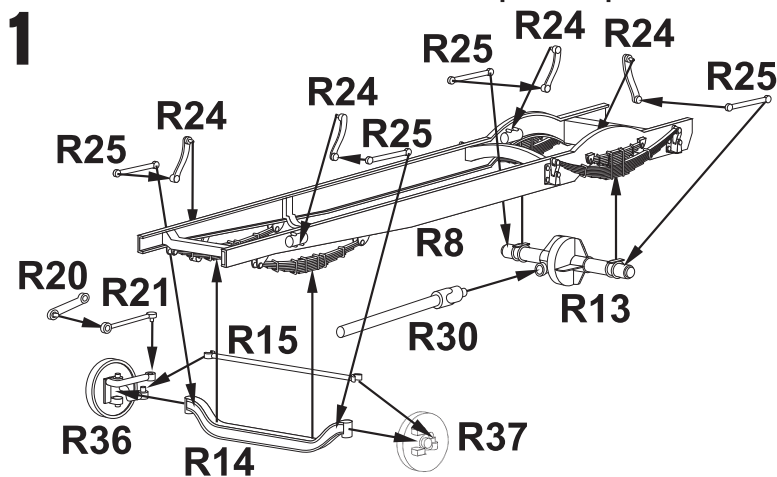

Stavební postup - Assembly instructions