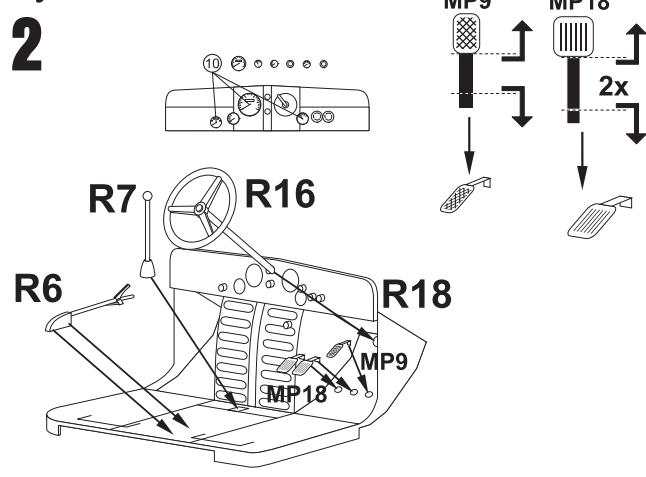

Stavební postup - Assembly instructions