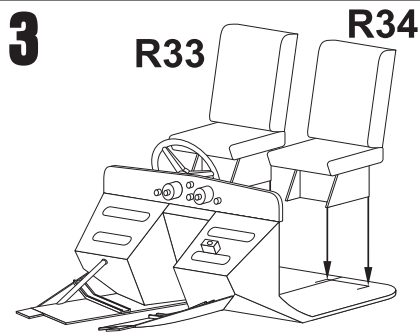

Stavební postup - Assembly instructions