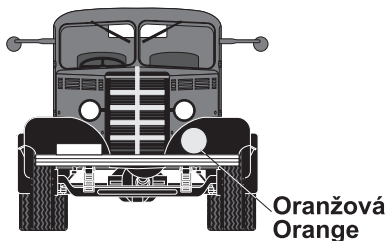

Bedford OSB, unkown unit

- Tmavá šedá
  Dark Grey
- Černá matná
  Black Matt
- Barva pneumatik
  Tyre
- Bílá
  White