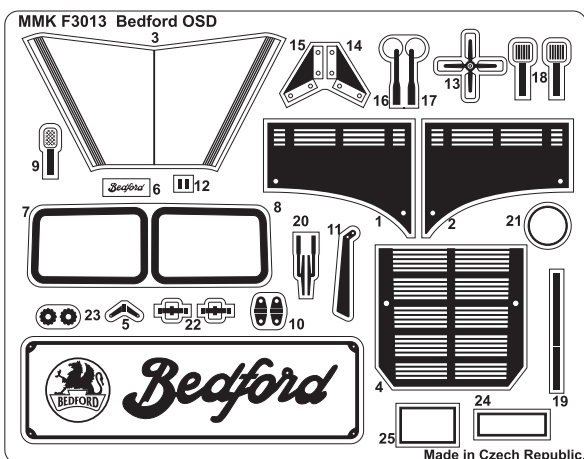

# BEDFORD OSB

**MMK**  
Milan Krnáč  
Folknáře 70  
Děčín

Měřítko 1/35

Resinové díly  
Resin parts

Odstranit  
Remove

Průhledné díly  
Clear parts

Plastikové díly  
Plastic parts

## Metal parts