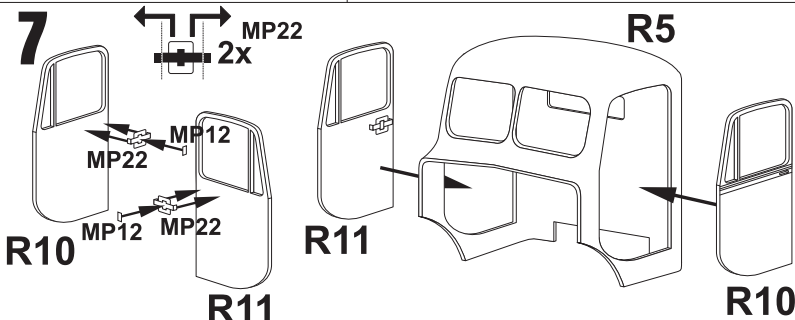

Stavební postup - Assembly instructions