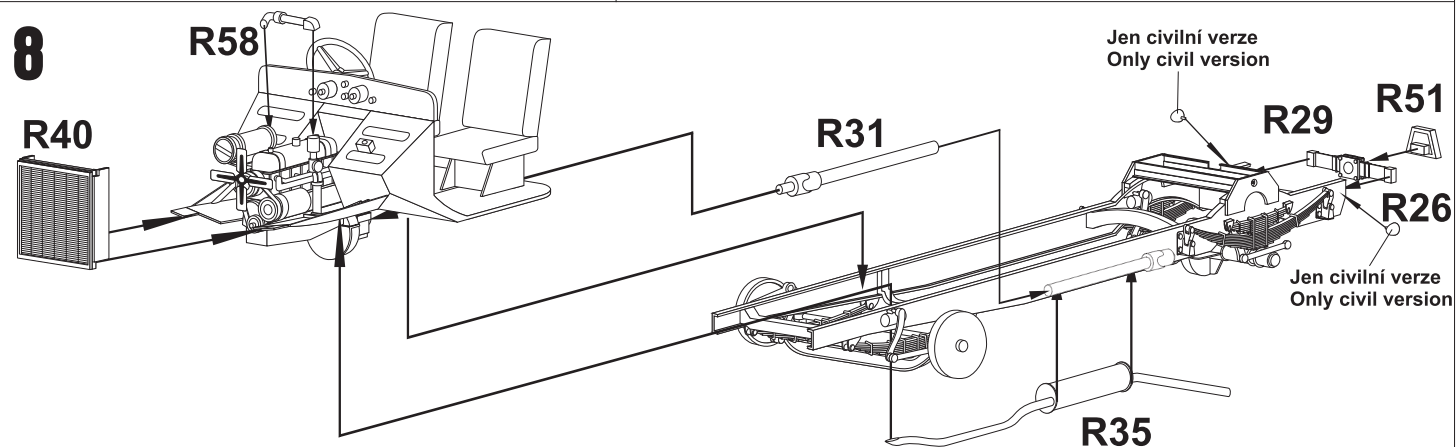

Stavební postup - Assembly instructions