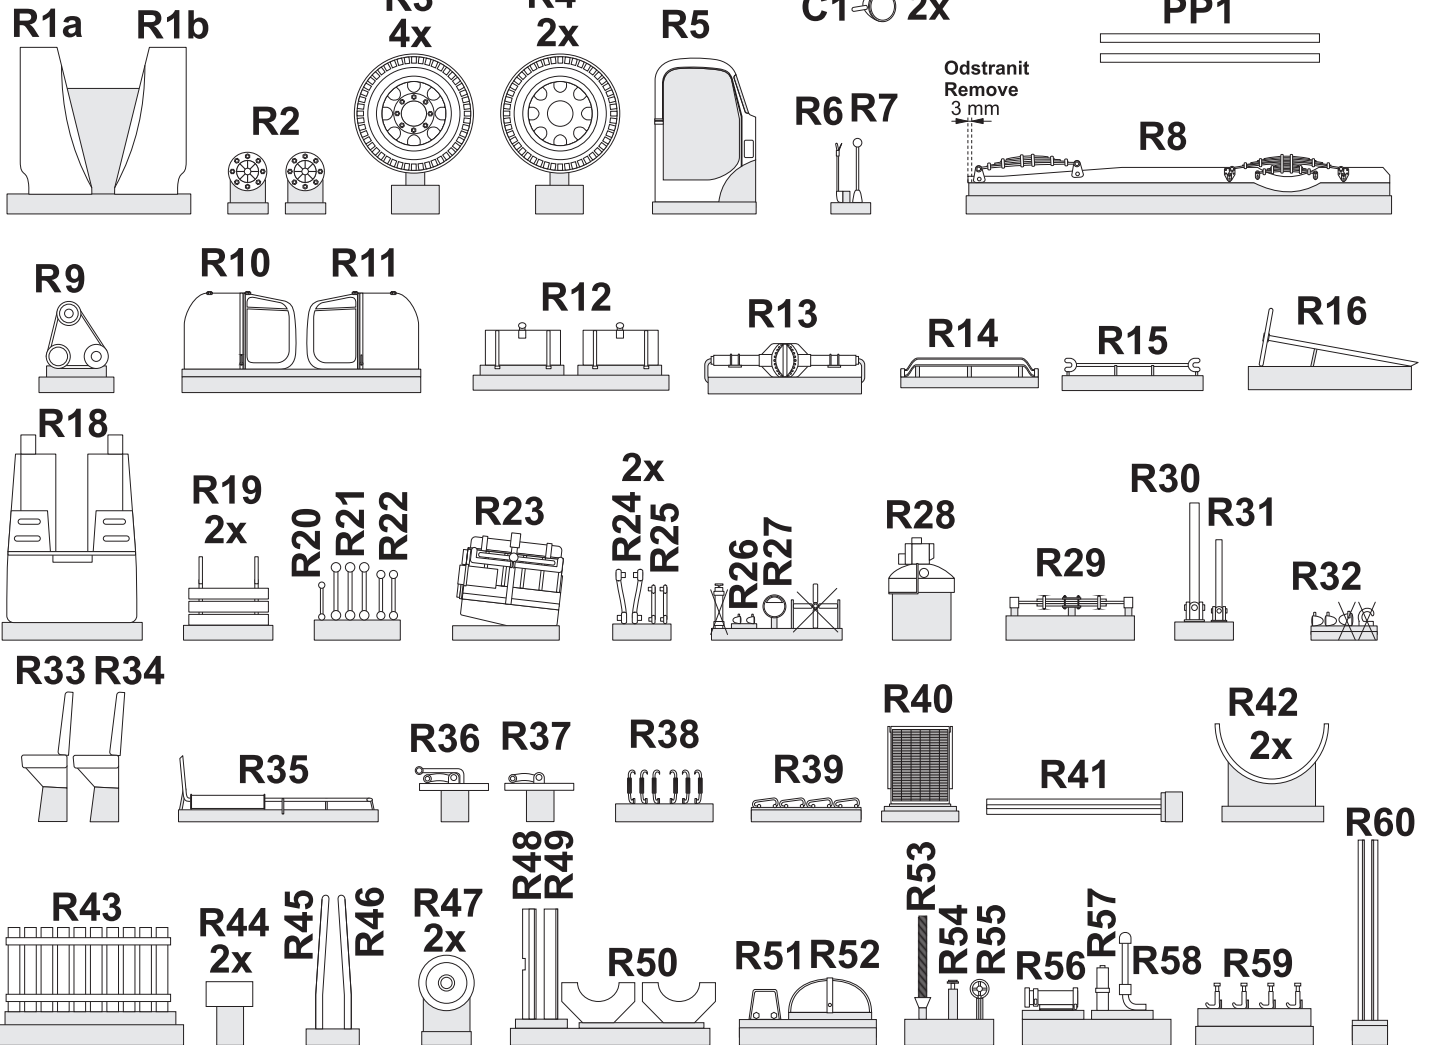

# BEDFORD OSB

**MMK**  
Milan Krnáč  
Folknáře 70  
Děčín

Měřítko 1/35

Resinové díly  
Resin parts

Odstranit  
Remove

Průhledné díly  
Clear parts

Plastikové díly  
Plastic parts

## Metal parts