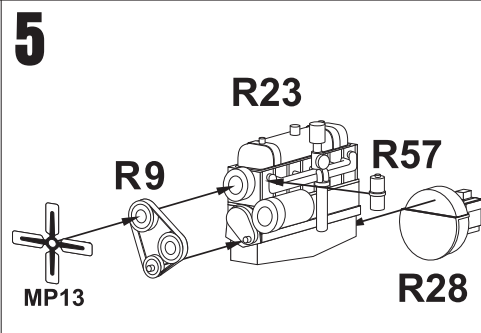

Stavební postup - Assembly instructions