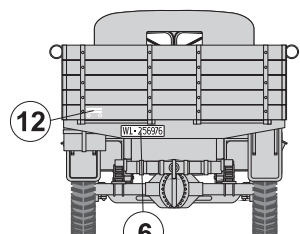

Bedford OXD, Wermacht, Germany 1945

Evropská písková
European Sand

Barva pneumatik
Tyre