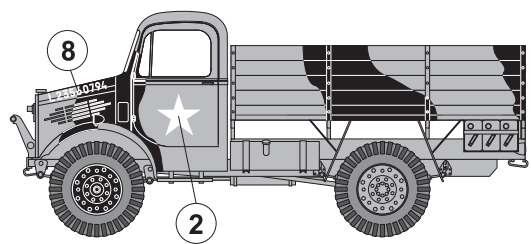

Resin kit

BEDFORD OXD

MMK
Milan Krnáč
Folknáře 70
Děčín

Měřítko 1/35

Resinové díly

Odstranit
Remove

Metal parts

Decals

Stavební postup - Assembly instructions

Stavební postup - Assembly instructions

Bedford OXD, unkown unit, Normandy 1944

 Světlá olivová zelená
Light Olive Green

 Černá matná
Black Matt

 Žlutá
Yellow

 Barva pneumatik
Tyre