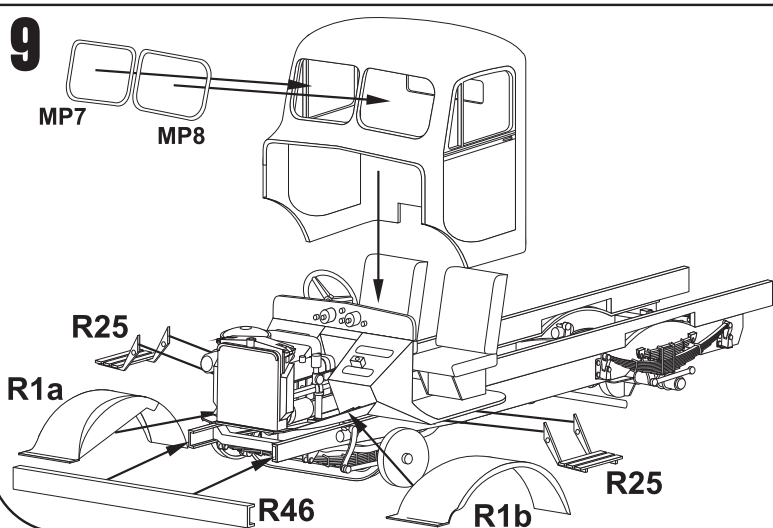

Stavební postup - Assembly instructions