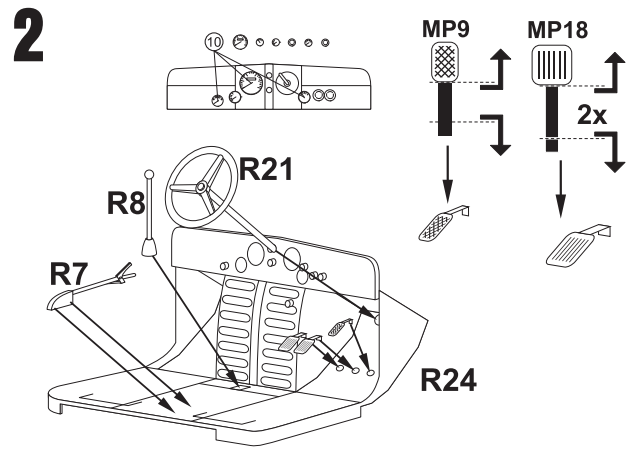

Resin kit

BEDFORD OXD

MMK
Milan Krnáč
Folknáře 70
Děčín

Měřítko 1/35

Resinové díly

Odstranit
Remove

Metal parts

Decals

Stavební postup - Assembly instructions

Stavební postup - Assembly instructions

Bedford OXD, unkown unit, Normandy 1944

 Světlá olivová zelená
Light Olive Green

 Černá matná
Black Matt

 Žlutá
Yellow

 Barva pneumatik
Tyre