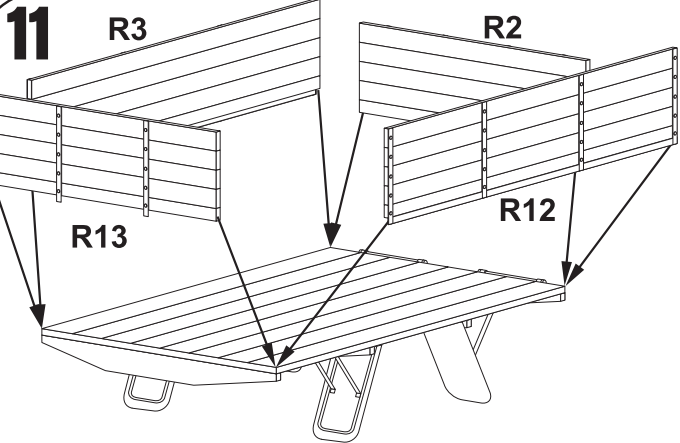

Stavební postup - Assembly instructions