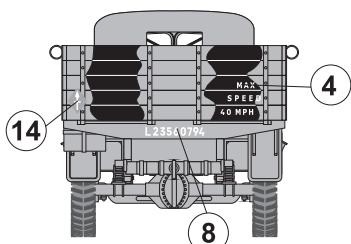

Bedford OXD, unkown unit, Normandy 1944

Světlá olivová zelená
Light Olive Green

Černá matná
Black Matt

Žlutá
Yellow

Barva pneumatik
Tyre