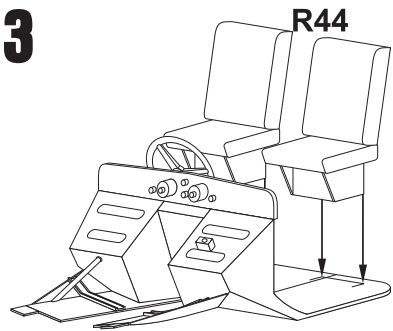

Stavební postup - Assembly instructions