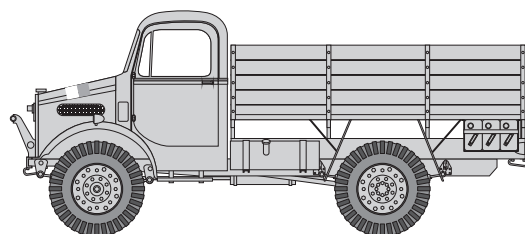

Bedford OXD, Wermacht, Germany 1945

Evropská písková
European Sand

Barva pneumatik
Tyre