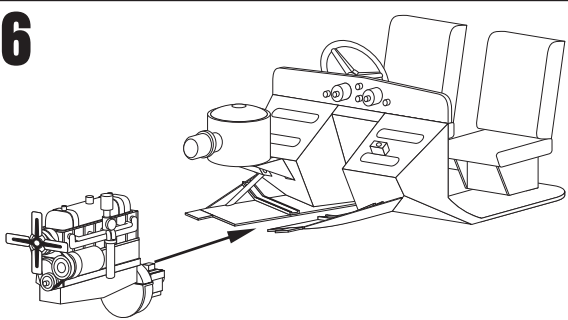

Stavební postup - Assembly instructions