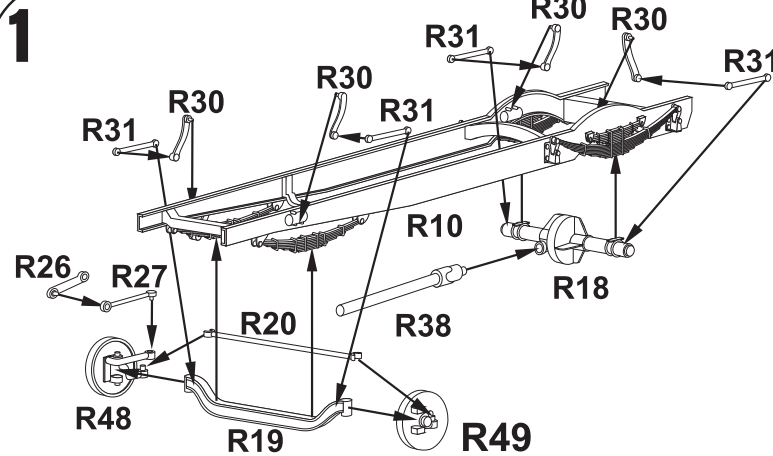

Stavební postup - Assembly instructions