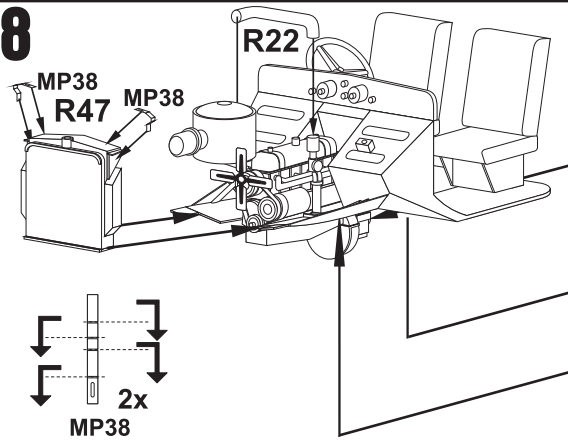

Stavební postup - Assembly instructions