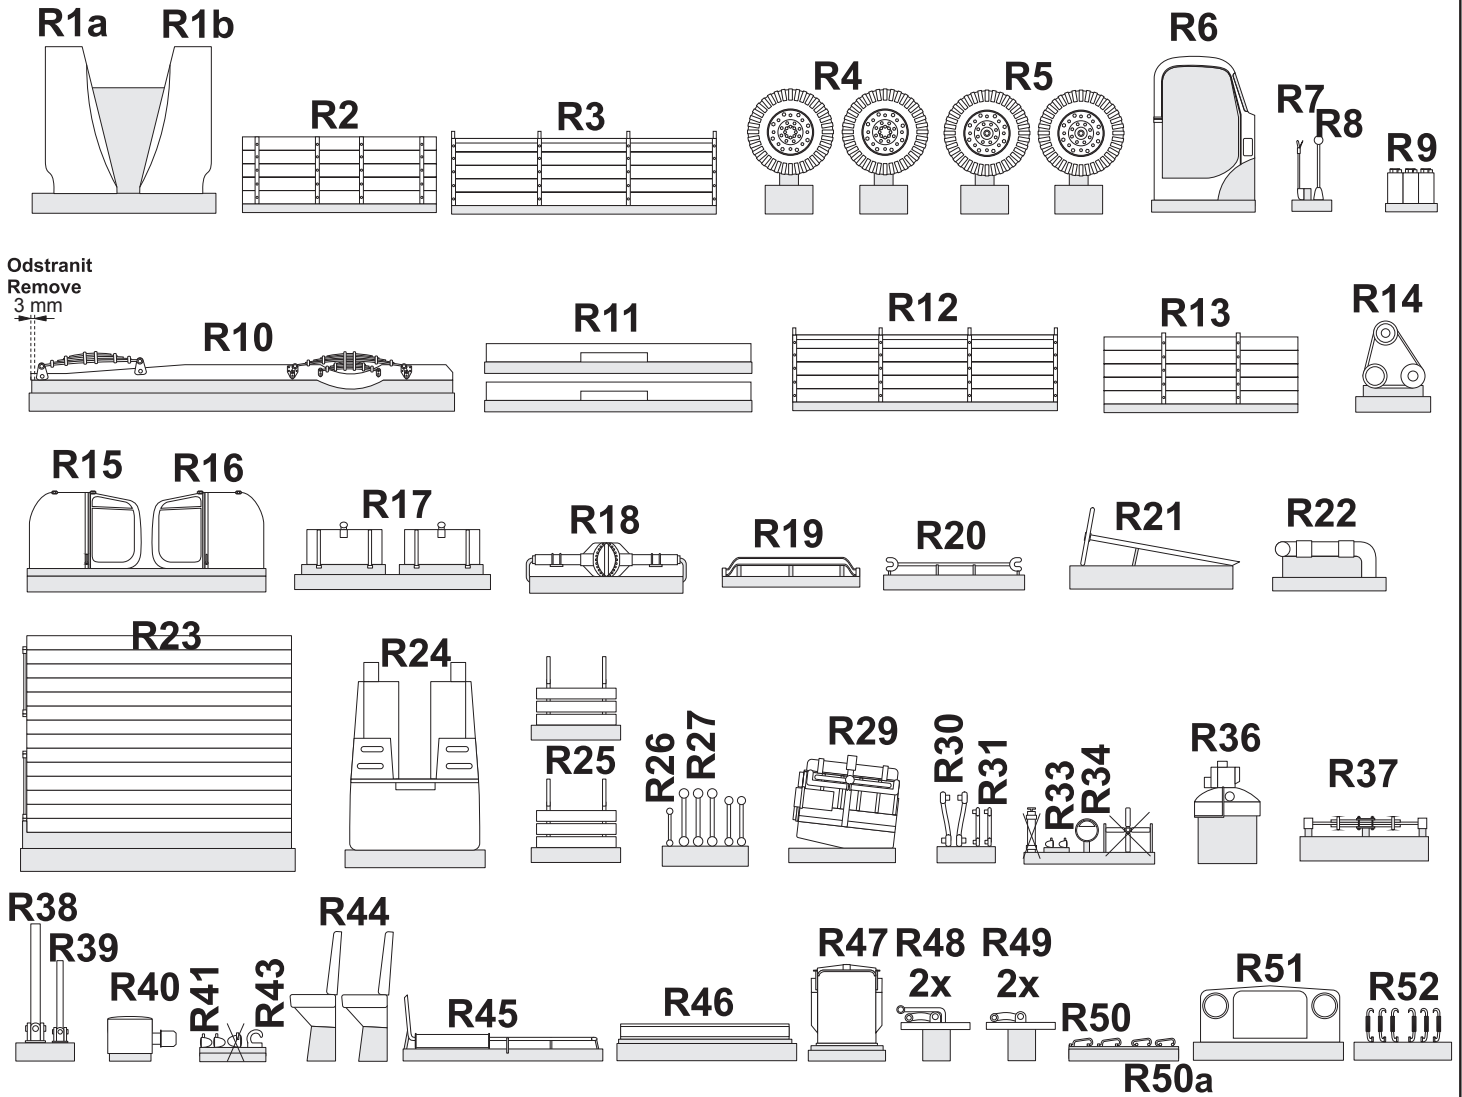

Resin kit

BEDFORD OXD

MMK
Milan Krnáč
Folknáře 70
Děčín

Měřítko 1/35

Resinové díly

Odstranit
Remove

Metal parts

Decals

Stavební postup - Assembly instructions

Stavební postup - Assembly instructions

Bedford OXD, unkown unit, Normandy 1944

 Světlá olivová zelená
Light Olive Green

 Černá matná
Black Matt

 Žlutá
Yellow

 Barva pneumatik
Tyre

Bedford OXD, England 1944- 45

 Světlá olivová zelená
Light Olive Green

 Barva pneumatik
Tyre

Bedford OXD, Wermacht, Germany 1945

 Evropská písková
European Sand

 Barva pneumatik
Tyre