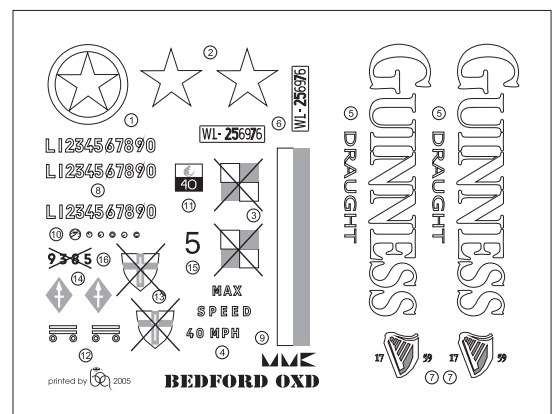

Resin kit

BEDFORD OXD

MMK
Milan Krnáč
Folknáře 70
Děčín

Měřítko 1/35

Resinové díly

Odstranit
Remove

Metal parts

Decals

Stavební postup - Assembly instructions

Stavební postup - Assembly instructions

Bedford OXD, unkown unit, Normandy 1944

 Světlá olivová zelená
Light Olive Green

 Černá matná
Black Matt

 Žlutá
Yellow

 Barva pneumatik
Tyre

Bedford OXD, England 1944- 45

 Světlá olivová zelená
Light Olive Green

 Barva pneumatik
Tyre

Bedford OXD, Wermacht, Germany 1945

 Evropská písková
European Sand

 Barva pneumatik
Tyre