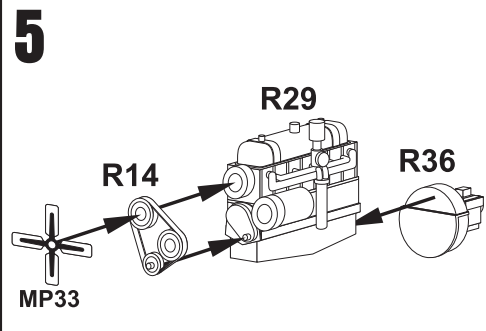

Stavební postup - Assembly instructions