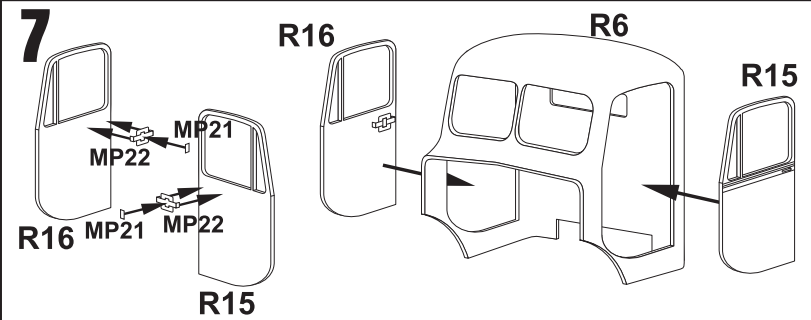

Stavební postup - Assembly instructions