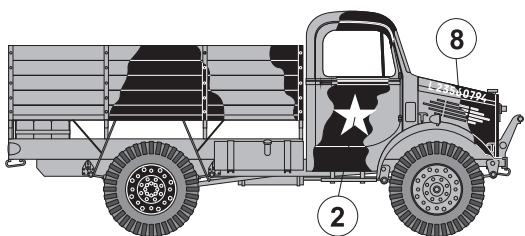

Resin kit

BEDFORD OXD

MMK
Milan Krnáč
Folknáře 70
Děčín

Měřítko 1/35

Resinové díly

Odstranit
Remove

Metal parts

Decals

Stavební postup - Assembly instructions

Stavební postup - Assembly instructions

Bedford OXD, unkown unit, Normandy 1944

 Světlá olivová zelená
Light Olive Green

 Černá matná
Black Matt

 Žlutá
Yellow

 Barva pneumatik
Tyre