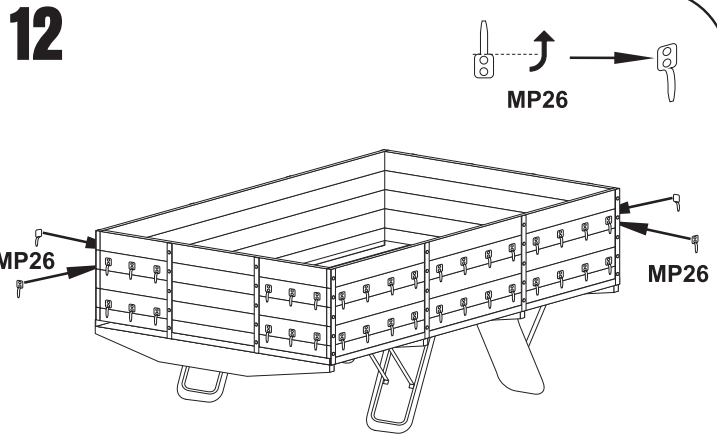

Stavební postup - Assembly instructions