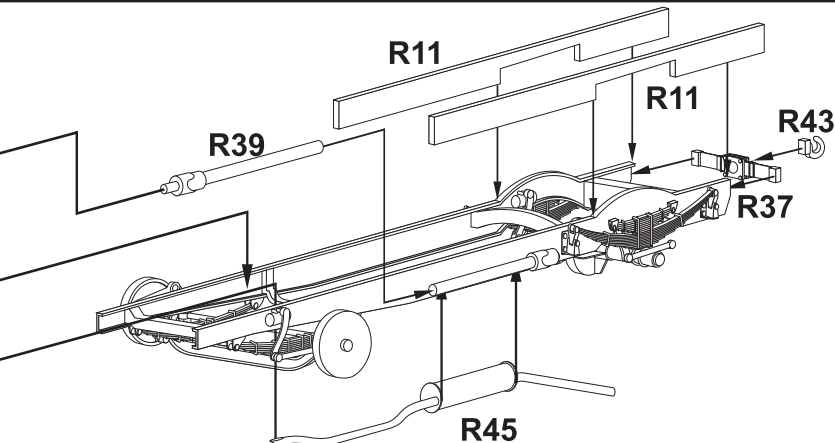

Stavební postup - Assembly instructions