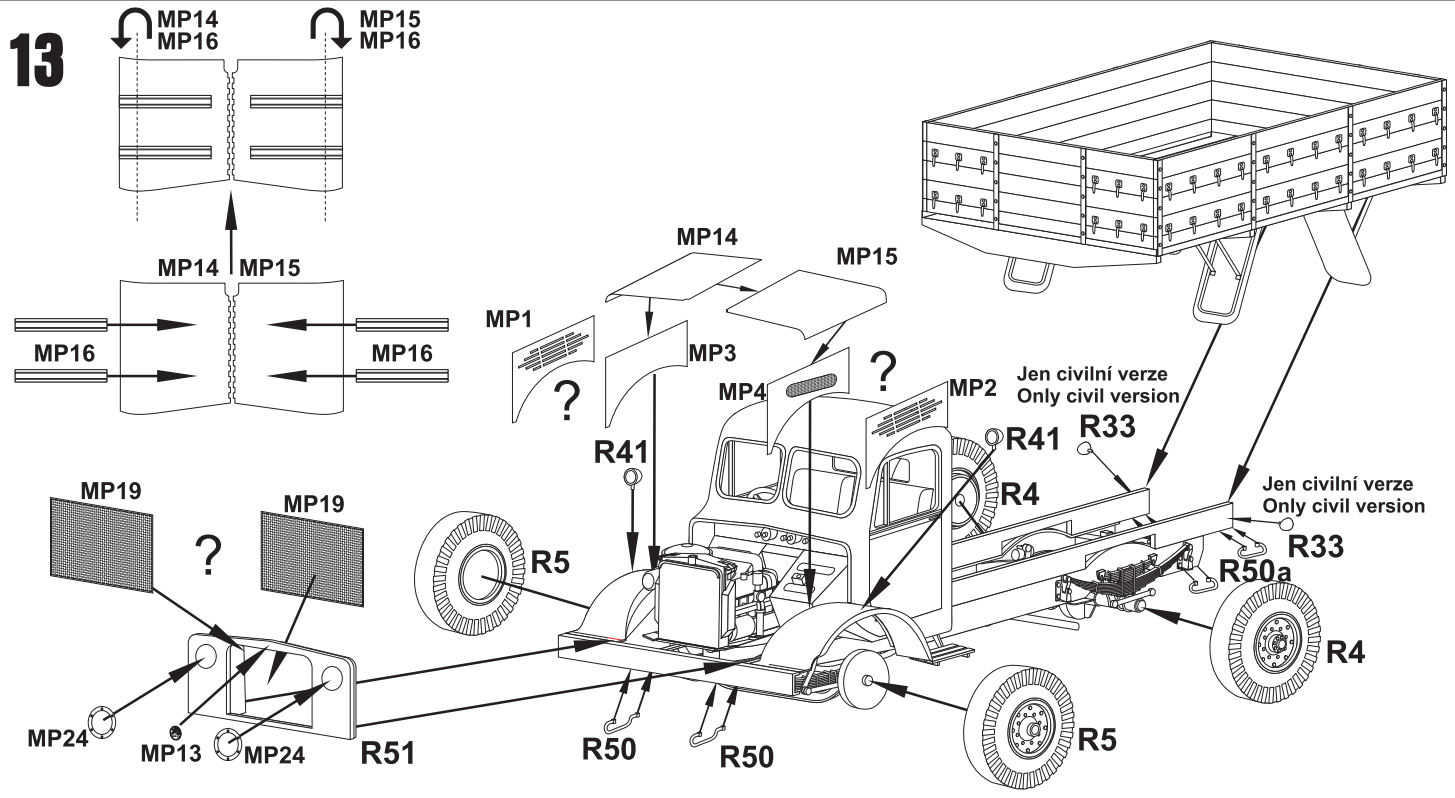

Stavební postup - Assembly instructions