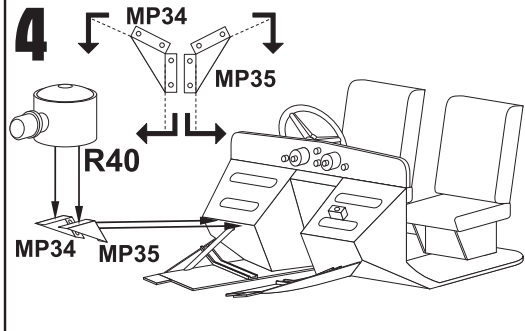

Stavební postup - Assembly instructions