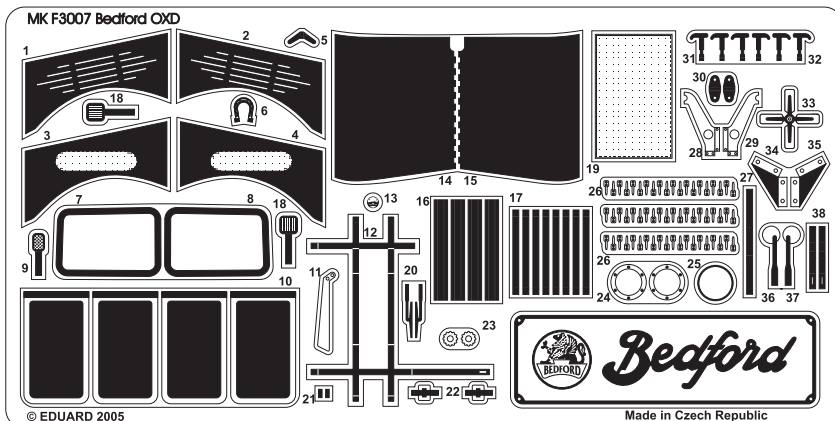

Resin kit

BEDFORD OXD

MMK
Milan Krnáč
Folknáře 70
Děčín

Měřítko 1/35

Resinové díly

Odstranit
Remove

Metal parts

Decals

Stavební postup - Assembly instructions

Stavební postup - Assembly instructions

Bedford OXD, unkown unit, Normandy 1944

 Světlá olivová zelená
Light Olive Green

 Černá matná
Black Matt

 Žlutá
Yellow

 Barva pneumatik
Tyre