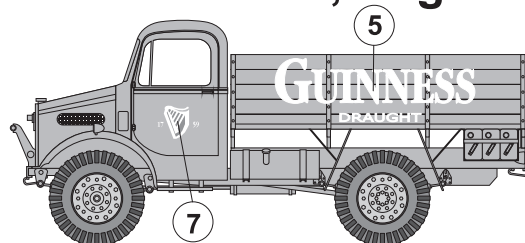

Bedford OXD, England 1944- 45

Světlá olivová zelená
Light Olive Green

Barva pneumatik
Tyre