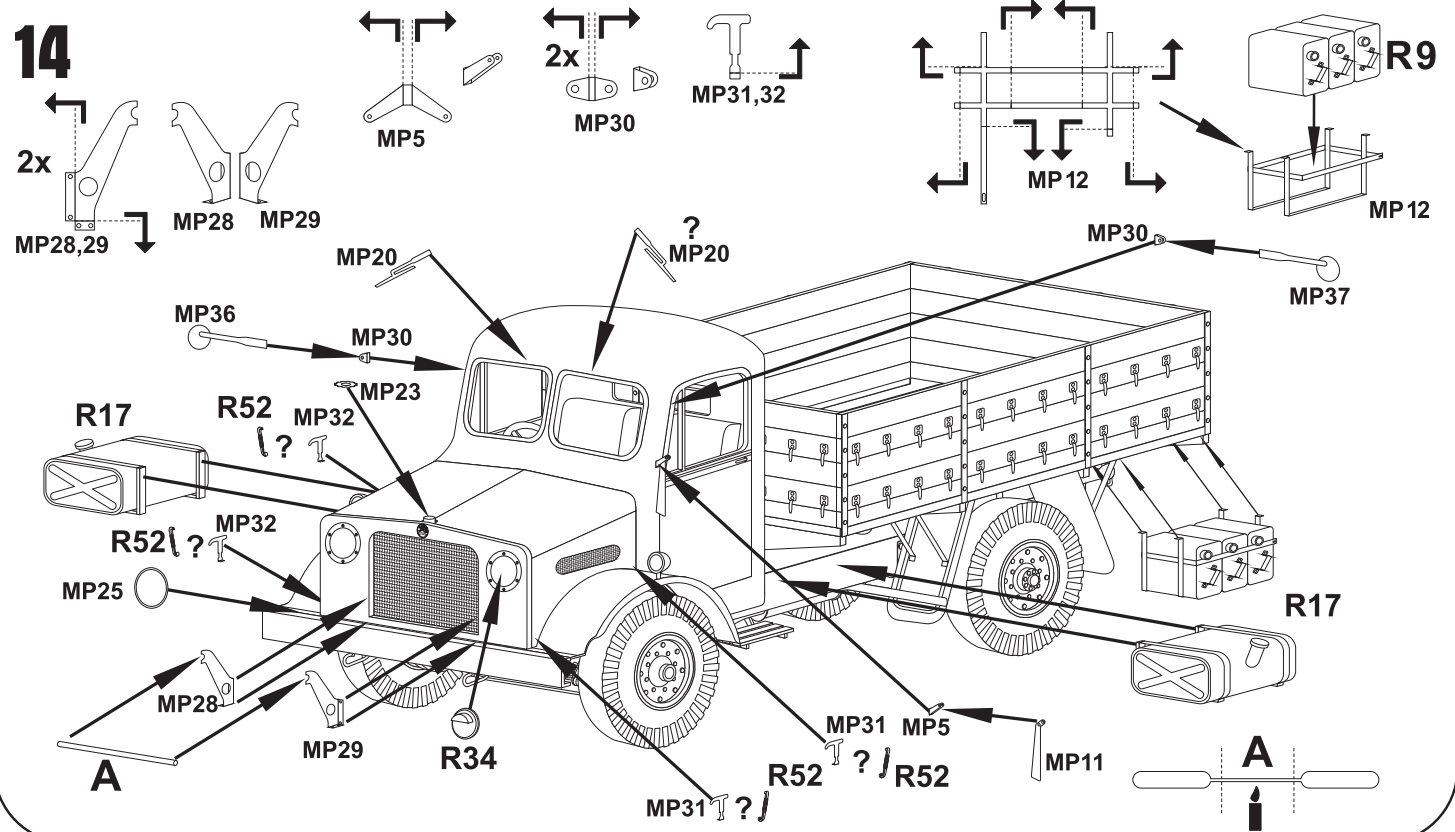

Resin kit

BEDFORD OXD

MMK
Milan Krnáč
Folknáře 70
Děčín

Měřítko 1/35

Resinové díly

Odstranit
Remove

Metal parts

Decals

Stavební postup - Assembly instructions

Stavební postup - Assembly instructions

Bedford OXD, unkown unit, Normandy 1944

 Světlá olivová zelená
Light Olive Green

 Černá matná
Black Matt

 Žlutá
Yellow

 Barva pneumatik
Tyre