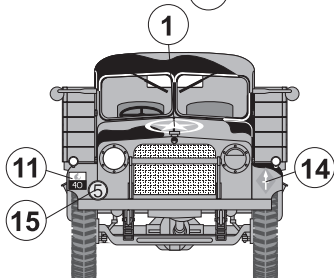

Stavební postup - Assembly instructions

Stavební postup - Assembly instructions

Bedford OXD, unkown unit, Normandy 1944

 Světlá olivová zelená
Light Olive Green

 Černá matná
Black Matt

 Žlutá
Yellow

 Barva pneumatik
Tyre