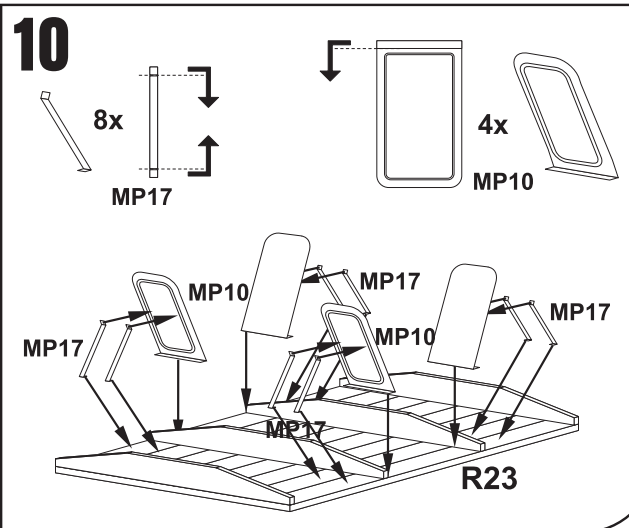

Stavební postup - Assembly instructions