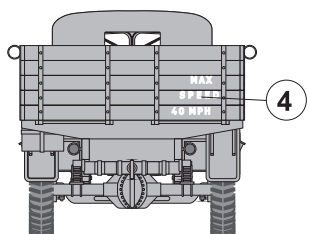

Bedford OXD, England 1944- 45

Světlá olivová zelená
Light Olive Green

Barva pneumatik
Tyre