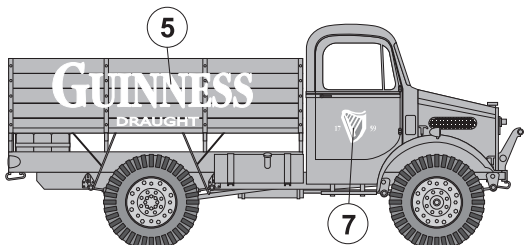

Bedford OXD, unkown unit, Normandy 1944

Světlá olivová zelená
Light Olive Green

Černá matná
Black Matt

Žlutá
Yellow

Barva pneumatik
Tyre

Bedford OXD, England 1944- 45

Světlá olivová zelená
Light Olive Green

Barva pneumatik
Tyre

Bedford OXD, Wermacht, Germany 1945

Evropská písková
European Sand

Barva pneumatik
Tyre