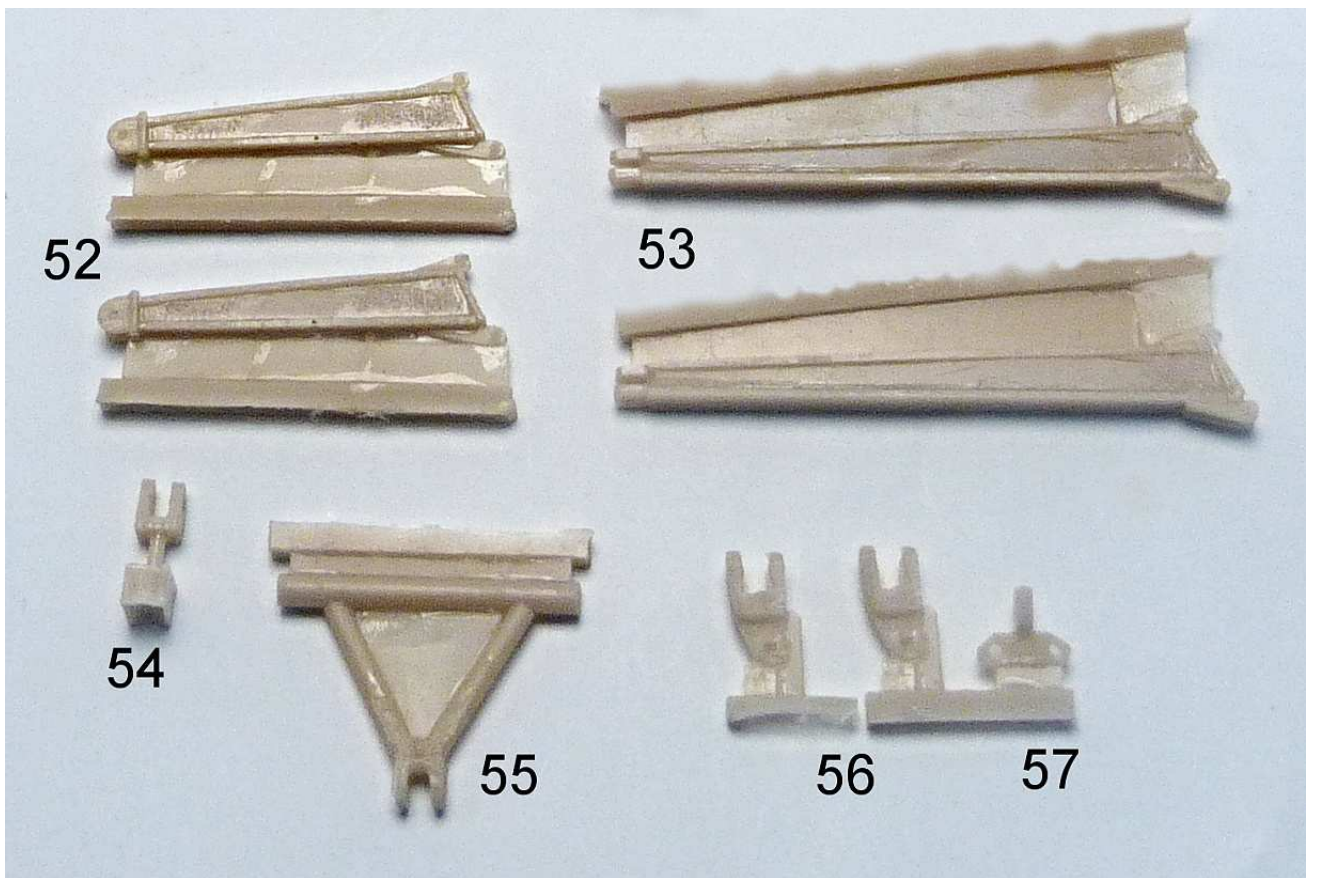

MMK Folknáře 70 40501 Děčín www.mmk.cz mk.model@volny.cz

MO III

● pur parts

● photoedched parts

Pomocné šablony
Help templates

B

B

C

C+I

E

H

H

II.složené při přepravě

II.folded during transportation

CH

Pouze pro upevnění k přívěsu M5
For attachment to M5 trailer only