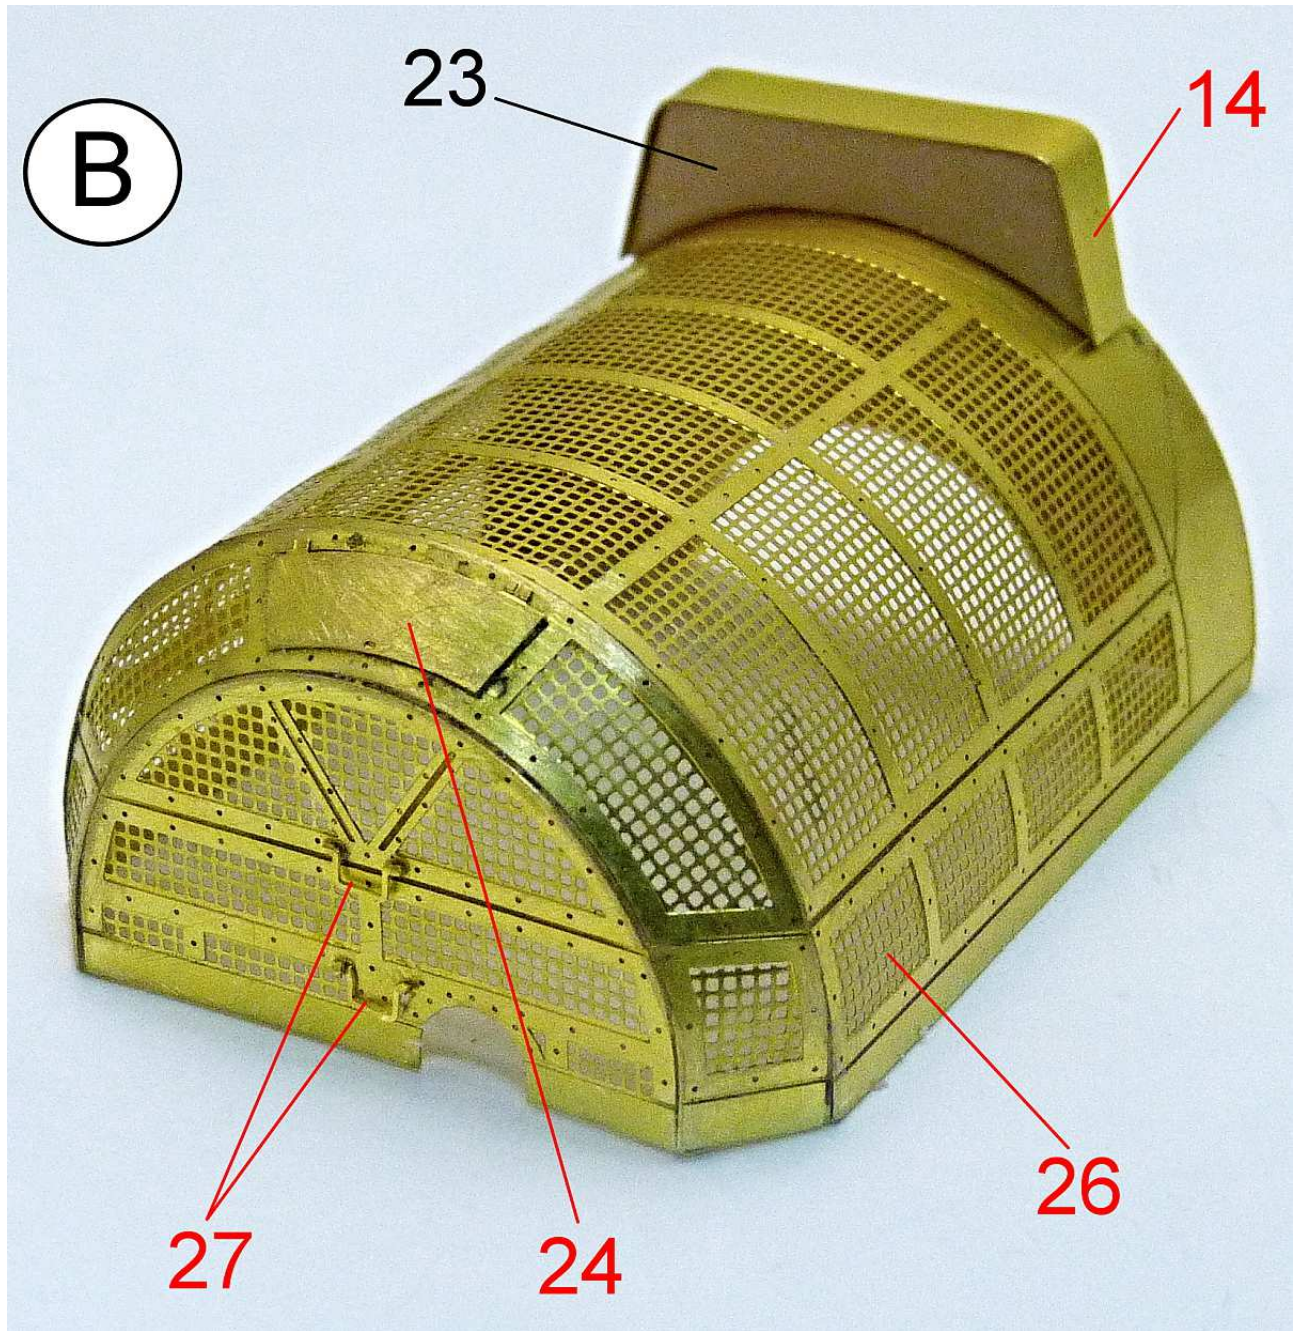

MMK Folknáře 70 40501 Děčín www.mmk.cz mk.model@volny.cz

MO III

● pur parts

● photoedched parts

Pomocné šablony
Help templates

B

B

C

C+I

E

H

H

II.složené při přepravě

II.folded during transportation

CH

Pouze pro upevnění k přívěsu M5
For attachment to M5 trailer only