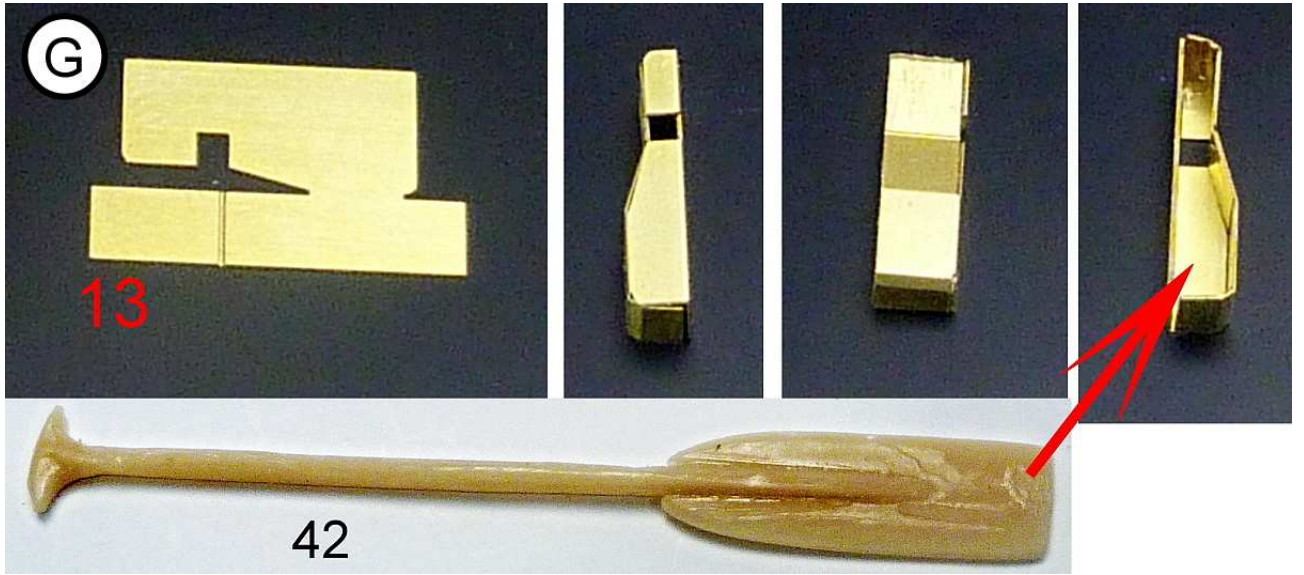

MMK Folknáře 70 40501 Děčín www.mmk.cz mk.model@volny.cz

MO III

● pur parts

● photoedched parts

Pomocné šablony
Help templates

B

B

C

C+I

E

H

H

II.složené při přepravě

II.folded during transportation

CH

Pouze pro upevnění k přívěsu M5
For attachment to M5 trailer only