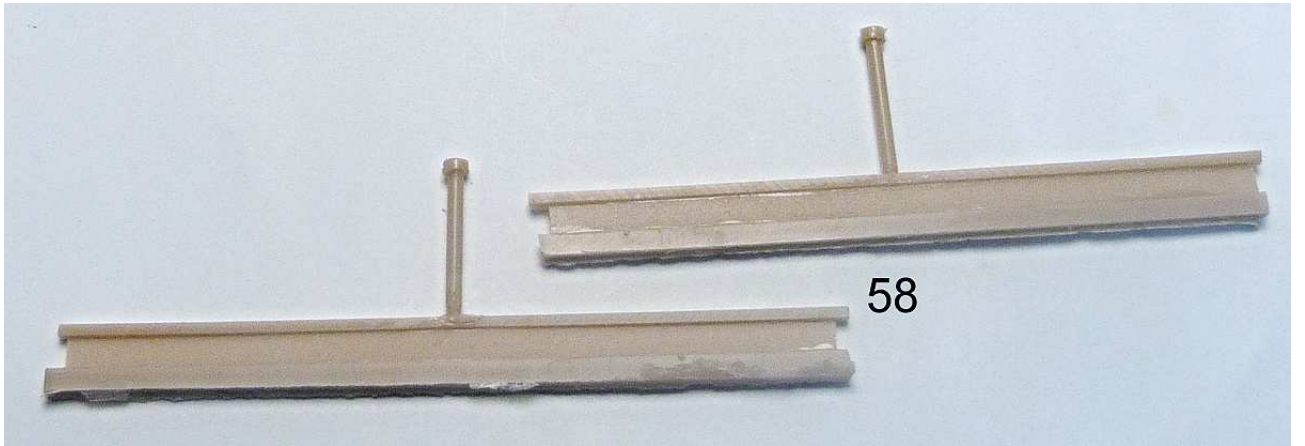

MMK Folknáře 70 40501 Děčín www.mmk.cz mk.model@volny.cz

MO III

● pur parts

● photoedched parts

Pomocné šablony
Help templates

B

B

C

C+I

E

H

H

II.složené při přepravě

II.folded during transportation

CH

Pouze pro upevnění k přívěsu M5
For attachment to M5 trailer only