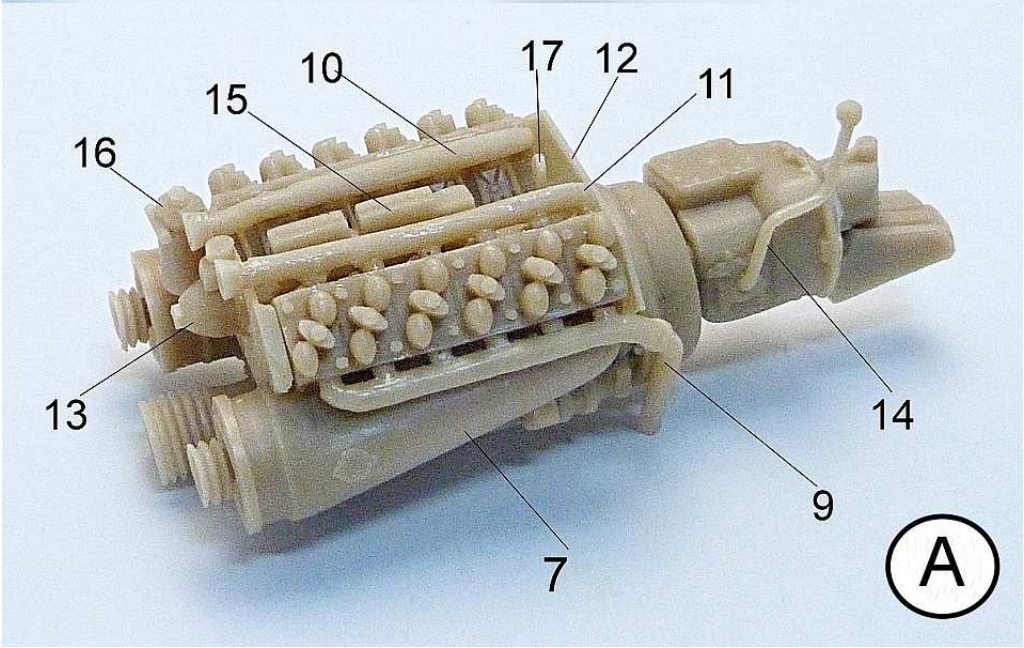

MMK Folknáře 70 40501 Děčín www.mmk.cz mk.model@volny.cz

MO III

● pur parts

● photoedched parts

Pomocné šablony
Help templates

B

B

C

C+I

E

H

H

II.složené při přepravě

II.folded during transportation

CH

Pouze pro upevnění k přívěsu M5
For attachment to M5 trailer only