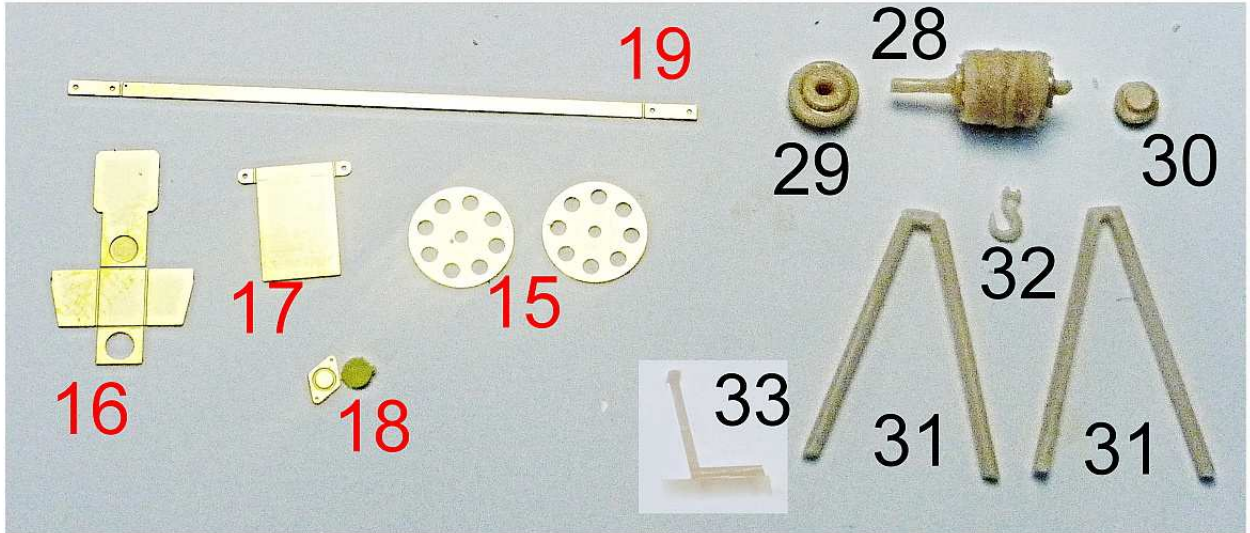

MMK Folknáře 70 40501 Děčín www.mmk.cz mk.model@volny.cz

MO III

● pur parts

● photoedched parts

Pomocné šablony
Help templates

B

B

C

C+I

E

H

H

II.složené při přepravě

II.folded during transportation

CH

Pouze pro upevnění k přívěsu M5
For attachment to M5 trailer only