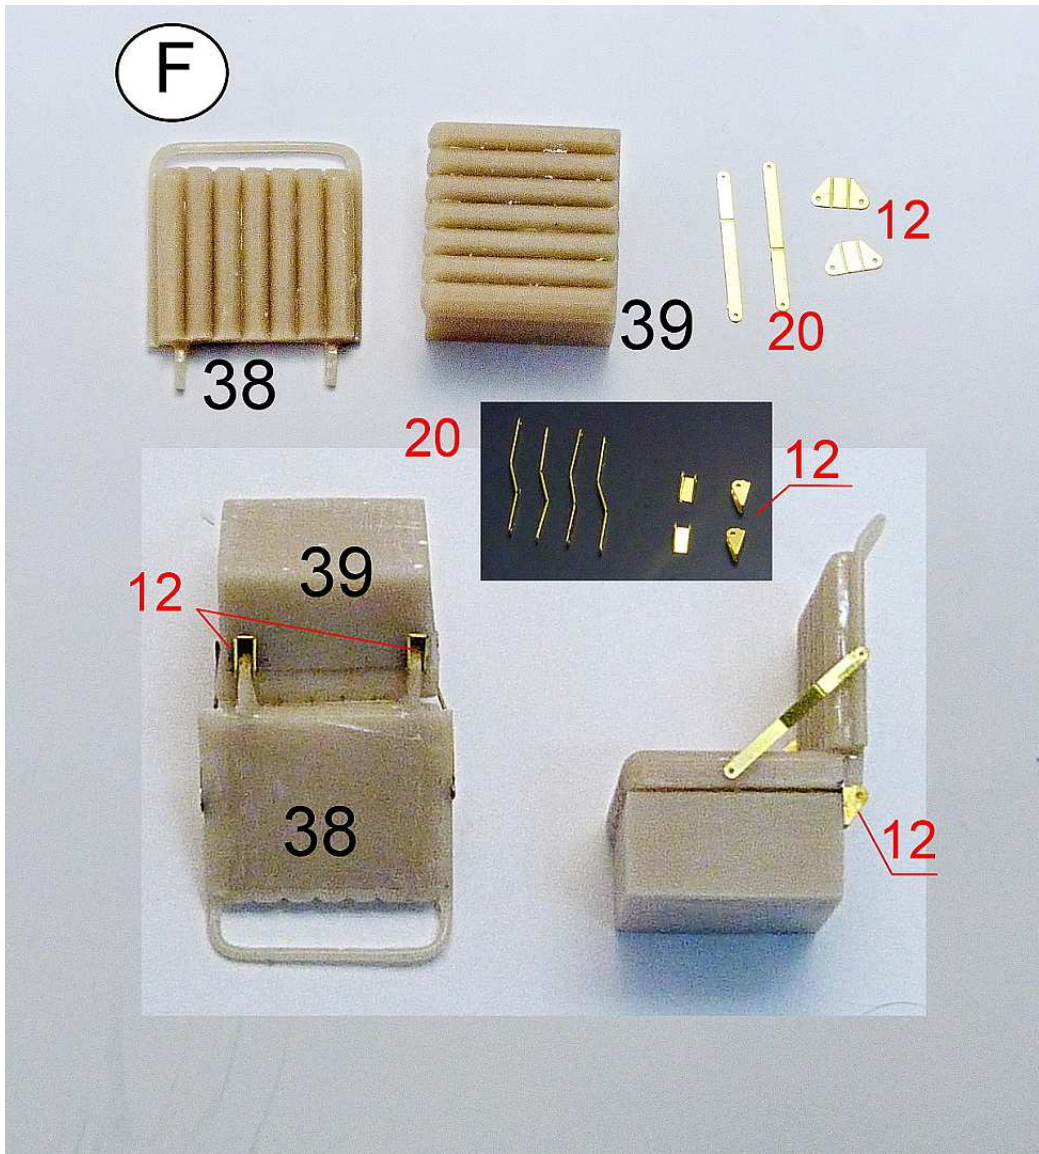

MMK Folknáře 70 40501 Děčín www.mmk.cz mk.model@volny.cz

MO III

● pur parts

● photoedched parts

Pomocné šablony
Help templates

B

B

C

C+I

E

H

H

II.složené při přepravě

II.folded during transportation

CH

Pouze pro upevnění k přívěsu M5
For attachment to M5 trailer only