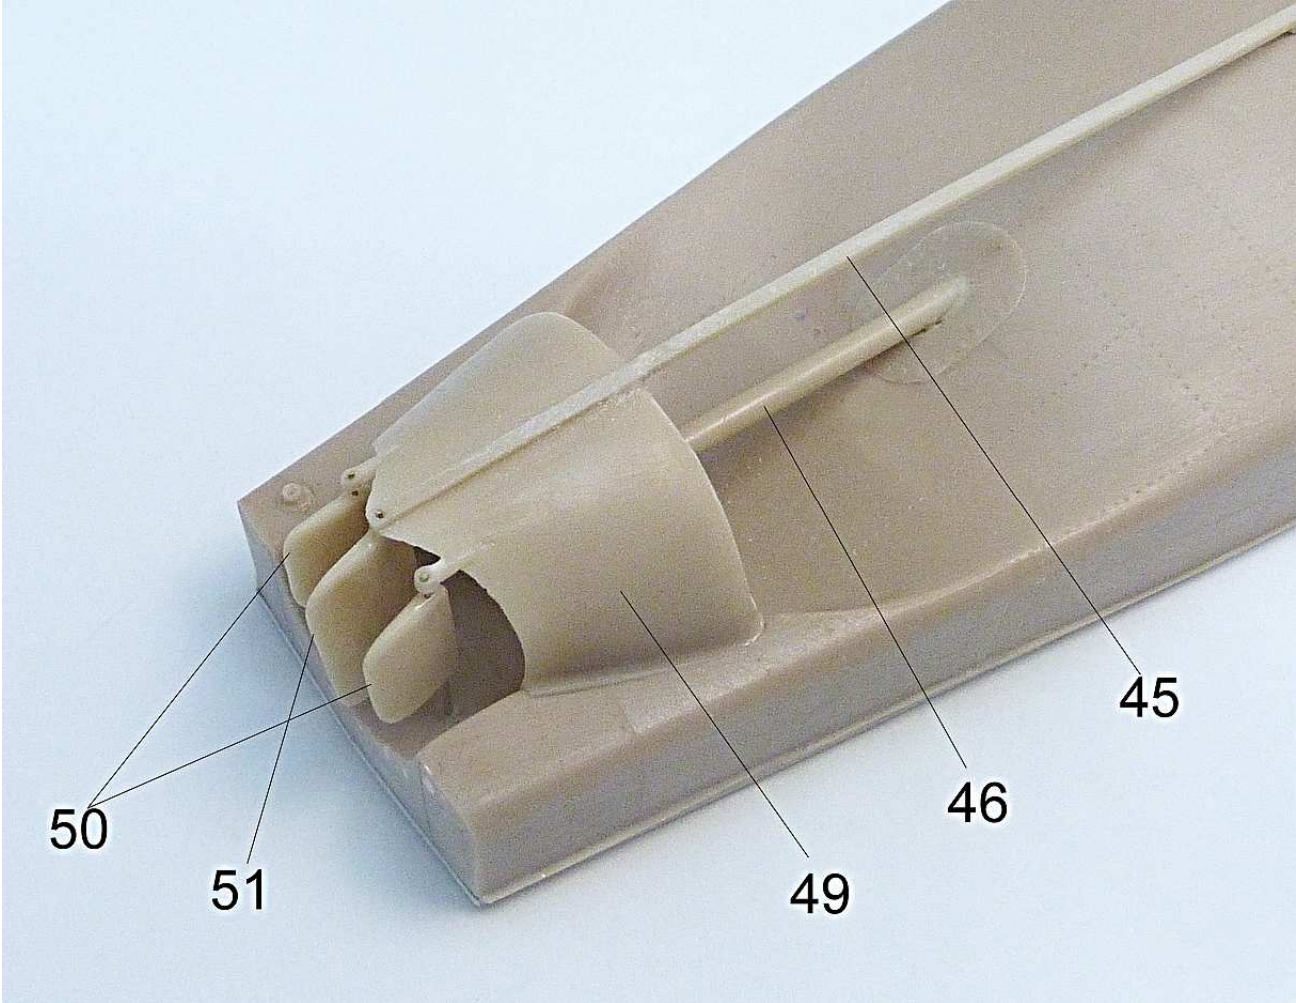

MMK Folknáře 70 40501 Děčín www.mmk.cz mk.model@volny.cz

MO III

● pur parts

● photoedched parts

Pomocné šablony
Help templates

B

B

C

C+I

E

H

H

II.složené při přepravě

II.folded during transportation

CH

Pouze pro upevnění k přívěsu M5
For attachment to M5 trailer only