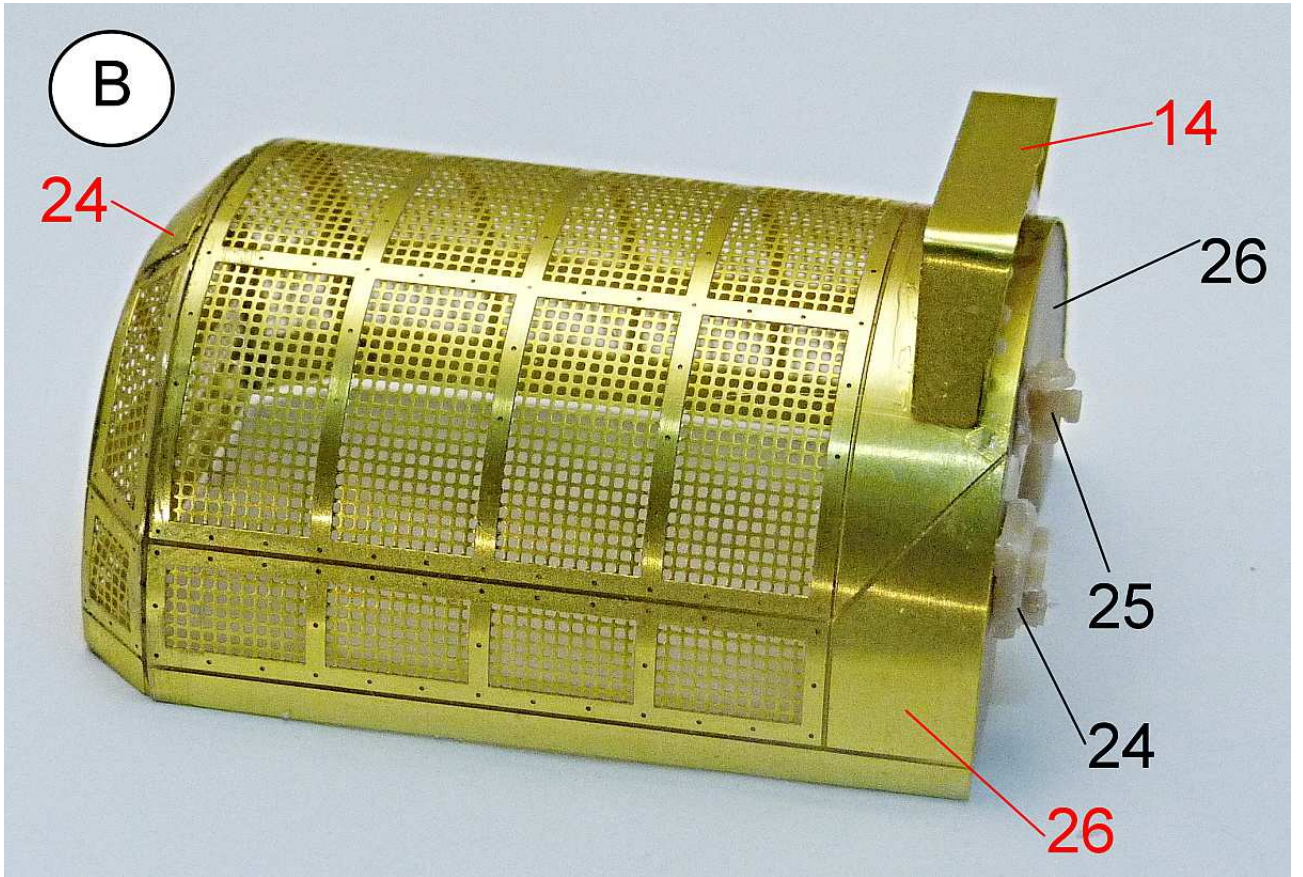

MMK Folknáře 70 40501 Děčín www.mmk.cz mk.model@volny.cz

MO III

● pur parts

● photoedched parts

Pomocné šablony
Help templates

B

B

C

C+I

E

H

H

II.složené při přepravě

II.folded during transportation

CH

Pouze pro upevnění k přívěsu M5
For attachment to M5 trailer only