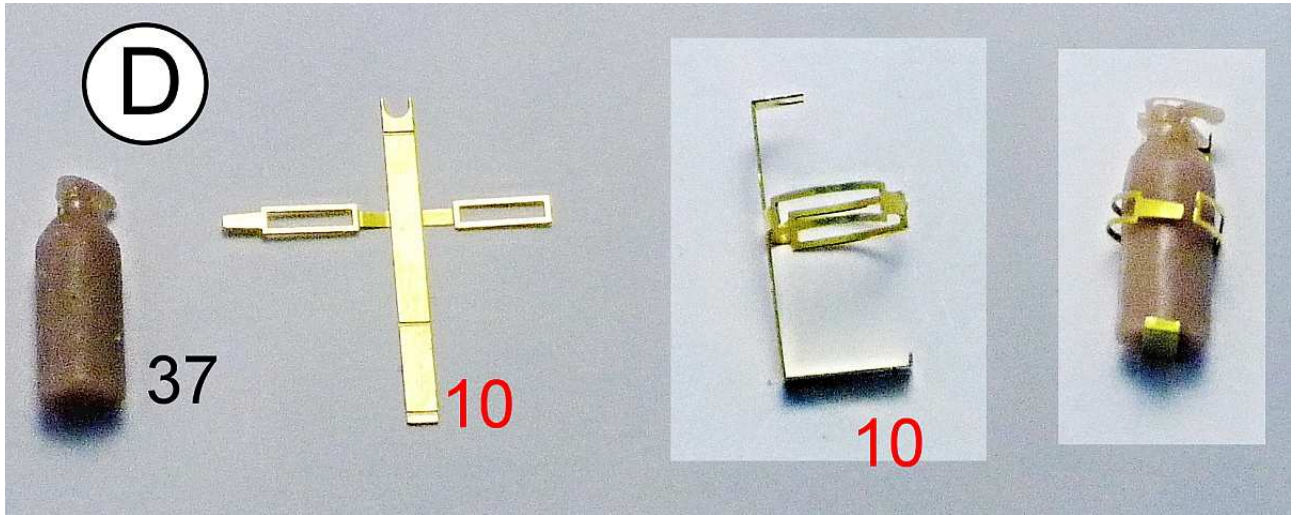

MMK Folknáře 70 40501 Děčín www.mmk.cz mk.model@volny.cz

MO III

● pur parts

● photoedched parts

Pomocné šablony
Help templates

B

B

C

C+I

E

H

H

II.složené při přepravě

II.folded during transportation

CH

Pouze pro upevnění k přívěsu M5
For attachment to M5 trailer only