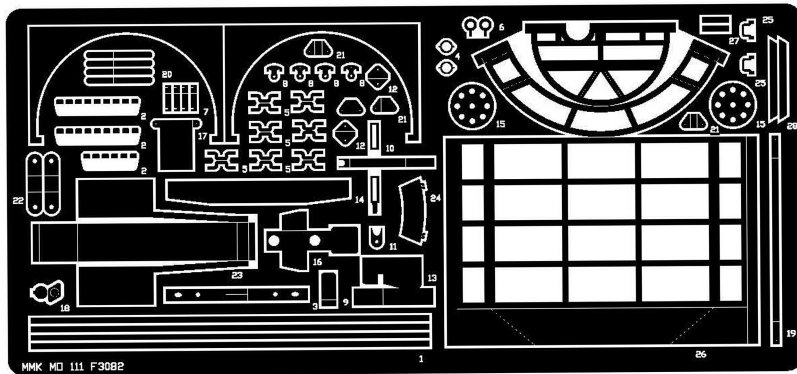

MMK Folknáře 70 40501 Děčín www.mmk.cz mk.model@volny.cz

MO III

● pur parts

● photoedched parts

Pomocné šablony
Help templates

B

B

C

C+I

E

H

H

II.složené při přepravě

II.folded during transportation

CH

Pouze pro upevnění k přívěsu M5
For attachment to M5 trailer only