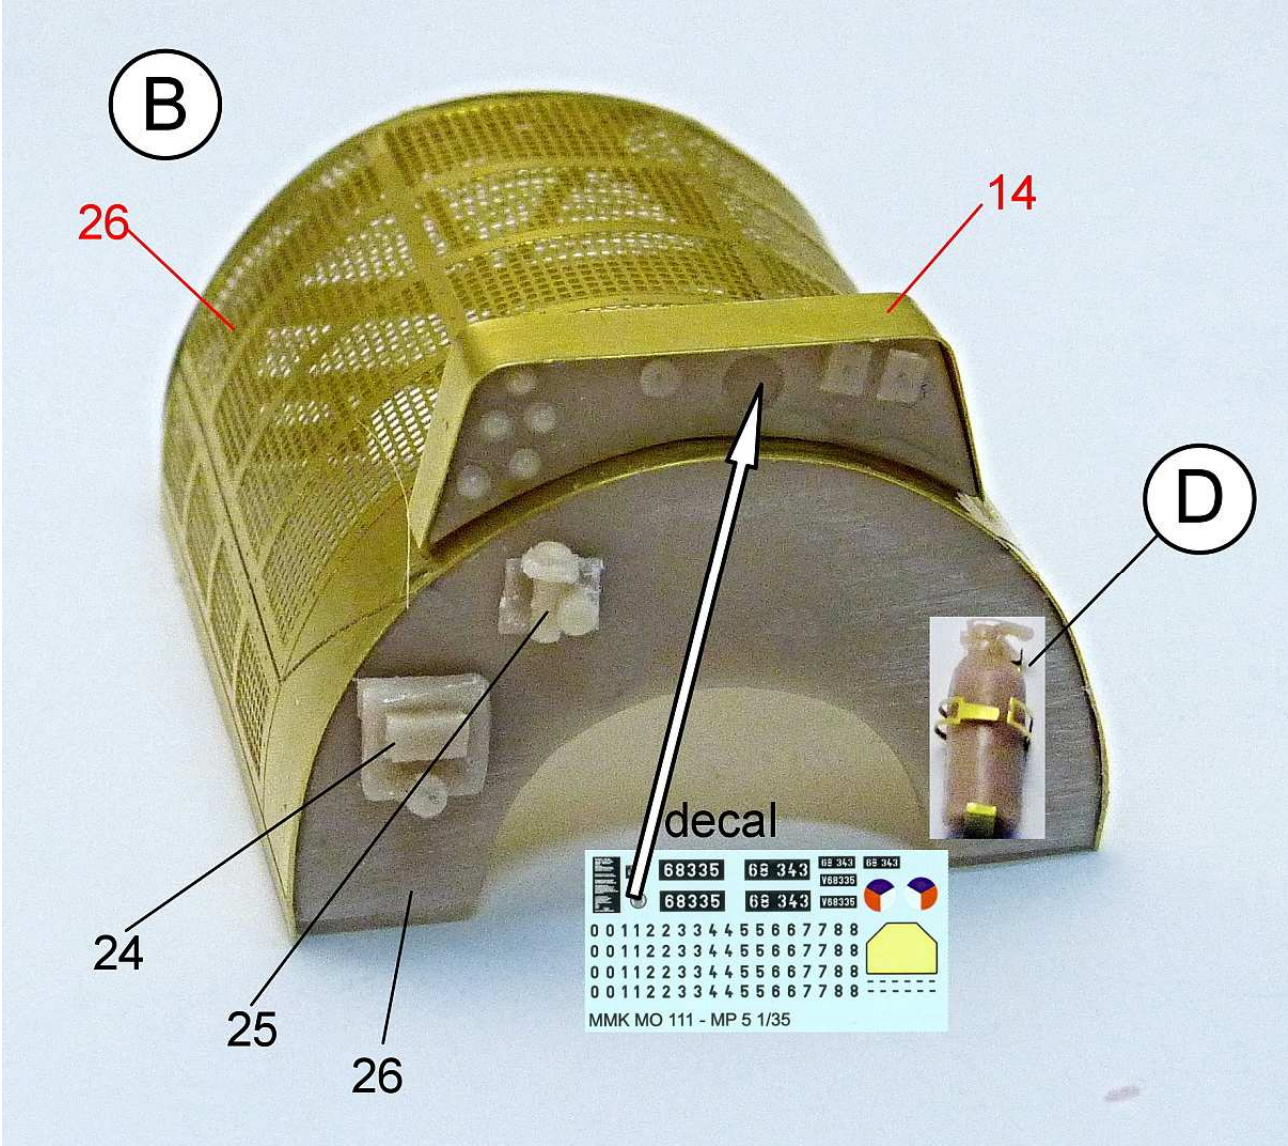

MMK Folknáře 70 40501 Děčín www.mmk.cz mk.model@volny.cz

MO III

● pur parts

● photoedched parts

Pomocné šablony
Help templates

B

B

C

C+I

E

H

H

II.složené při přepravě

II.folded during transportation

CH

Pouze pro upevnění k přívěsu M5
For attachment to M5 trailer only