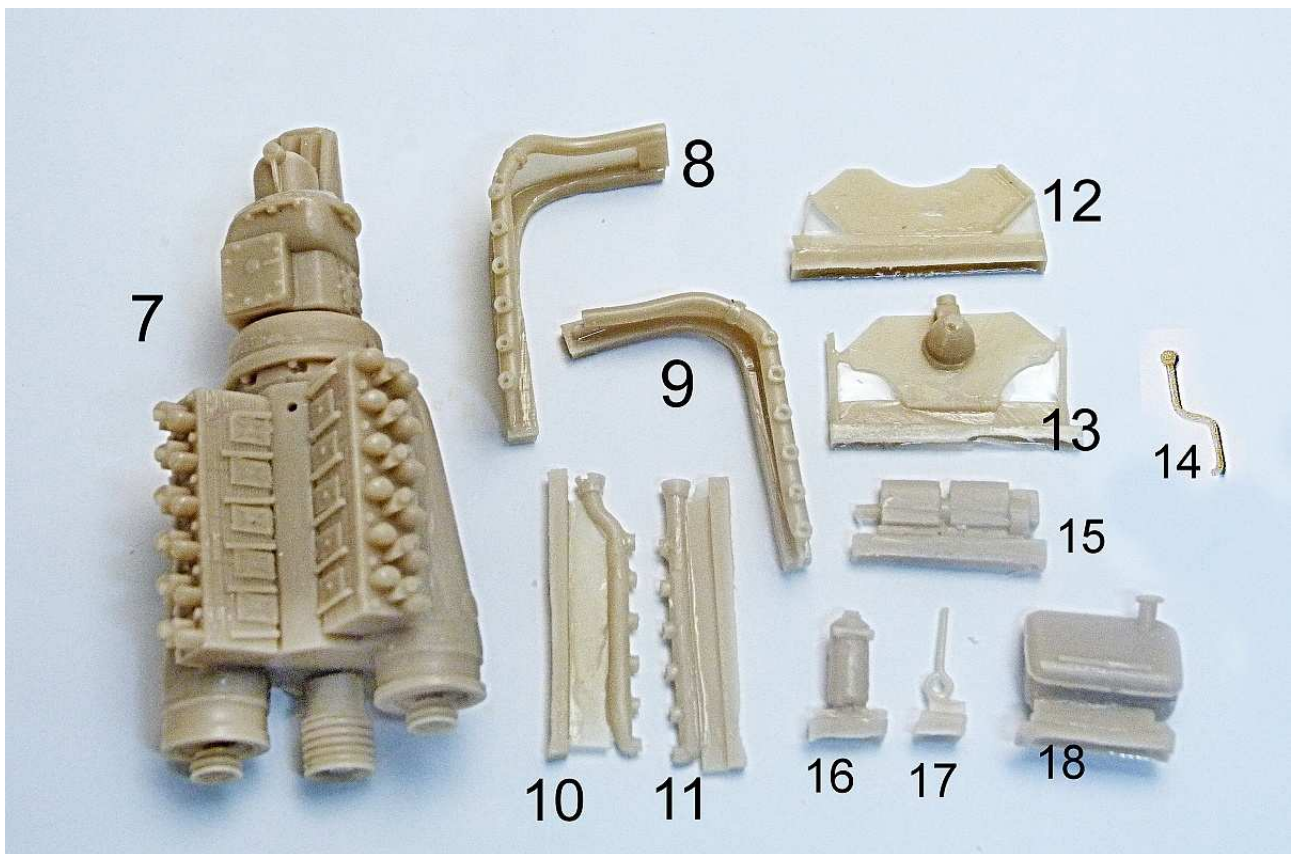

MMK Folknáře 70 40501 Děčín www.mmk.cz mk.model@volny.cz

MO III

● pur parts

● photoedched parts

Pomocné šablony
Help templates

B

B

C

C+I

E

H

H

II.složené při přepravě

II.folded during transportation

CH

Pouze pro upevnění k přívěsu M5
For attachment to M5 trailer only