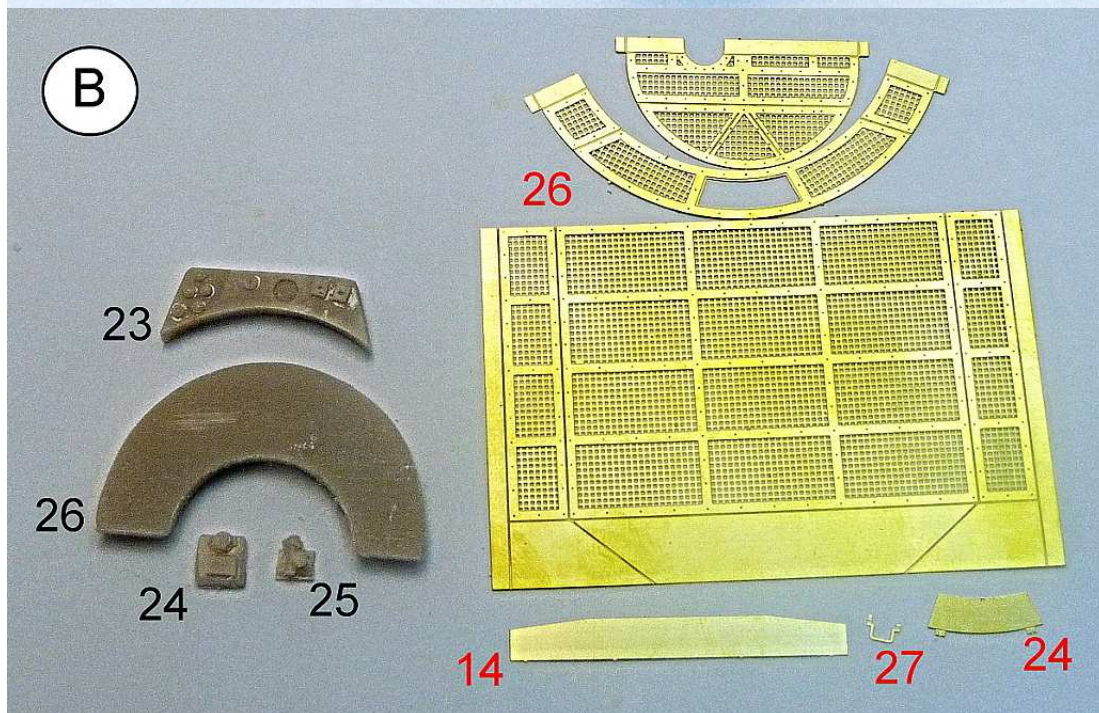

MMK Folknáře 70 40501 Děčín www.mmk.cz mk.model@volny.cz

MO III

● pur parts

● photoedched parts

Pomocné šablony
Help templates

B

B

C

C+I

E

H

H

II.složené při přepravě

II.folded during transportation

CH

Pouze pro upevnění k přívěsu M5
For attachment to M5 trailer only