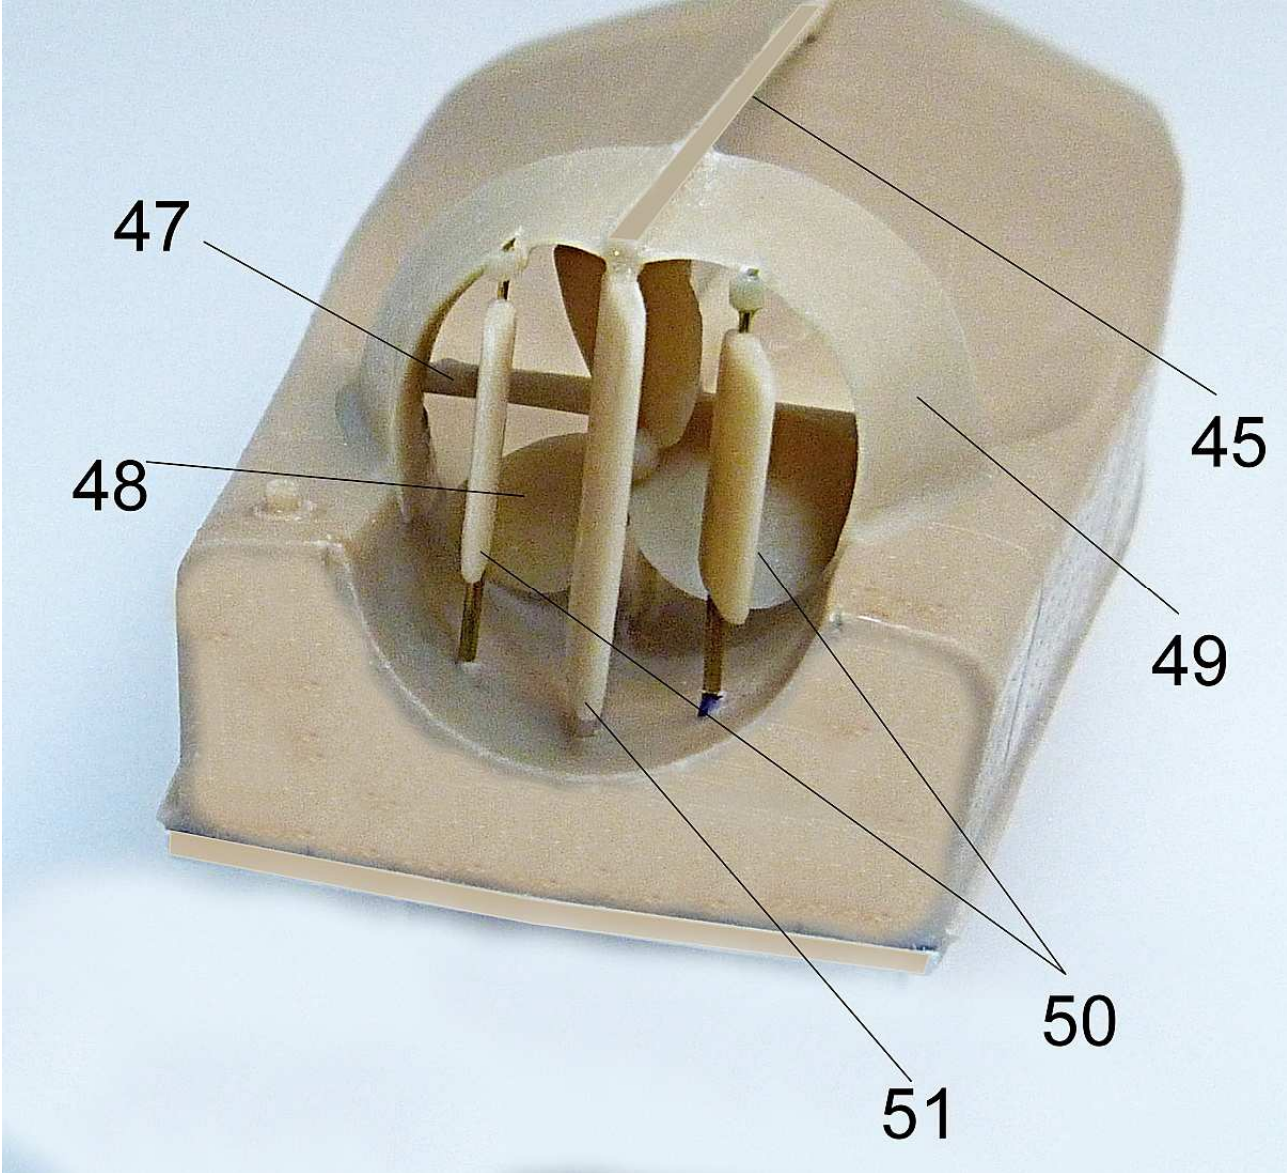

MMK Folknáře 70 40501 Děčín www.mmk.cz mk.model@volny.cz

MO III

● pur parts

● photoedched parts

Pomocné šablony
Help templates

B

B

C

C+I

E

H

H

II.složené při přepravě

II.folded during transportation

CH

Pouze pro upevnění k přívěsu M5
For attachment to M5 trailer only