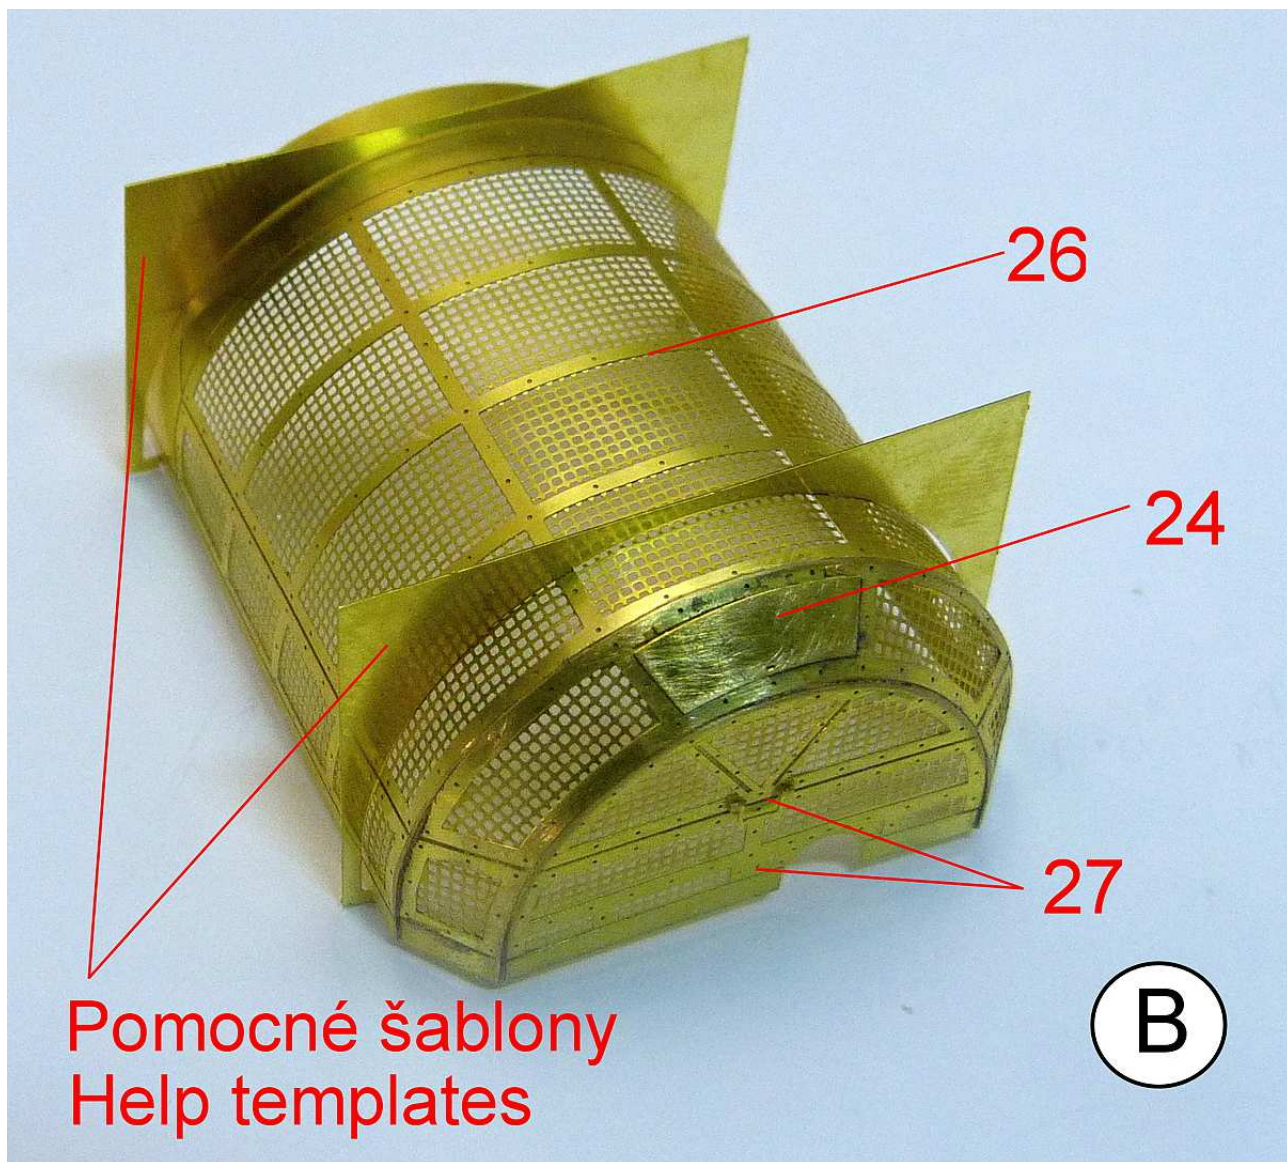

MMK Folknáře 70 40501 Děčín www.mmk.cz mk.model@volny.cz

MO III

● pur parts

● photoedched parts

Pomocné šablony
Help templates

B

B

C

C+I

E

H

H

II.složené při přepravě

II.folded during transportation

CH

Pouze pro upevnění k přívěsu M5
For attachment to M5 trailer only