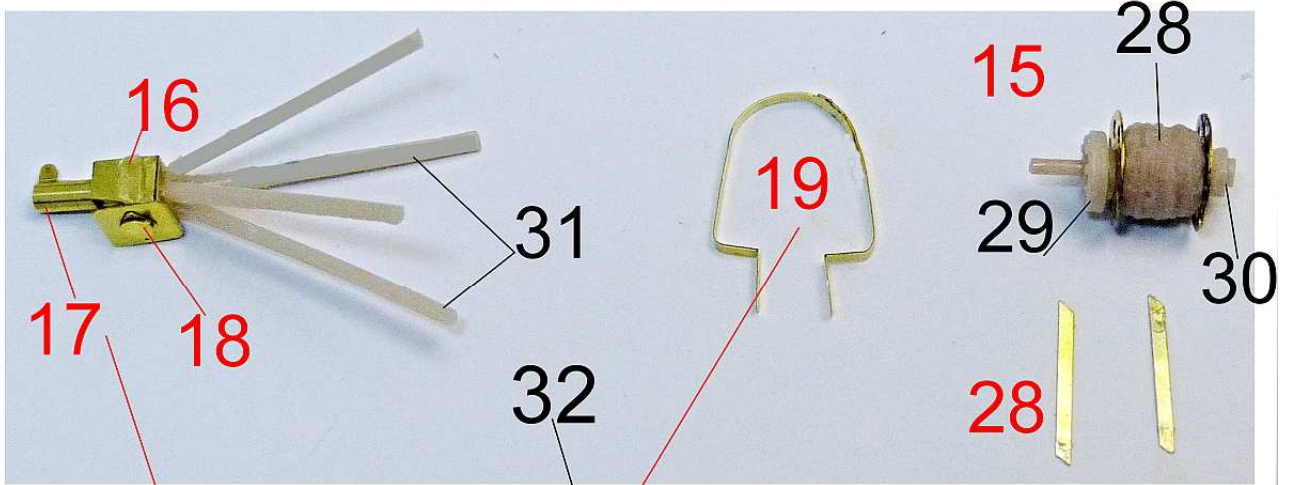

MMK Folknáře 70 40501 Děčín www.mmk.cz mk.model@volny.cz

MO III

● pur parts

● photoedched parts

Pomocné šablony
Help templates

B

B

C

C+I

E

H

H

II.složené při přepravě

II.folded during transportation

CH

Pouze pro upevnění k přívěsu M5
For attachment to M5 trailer only