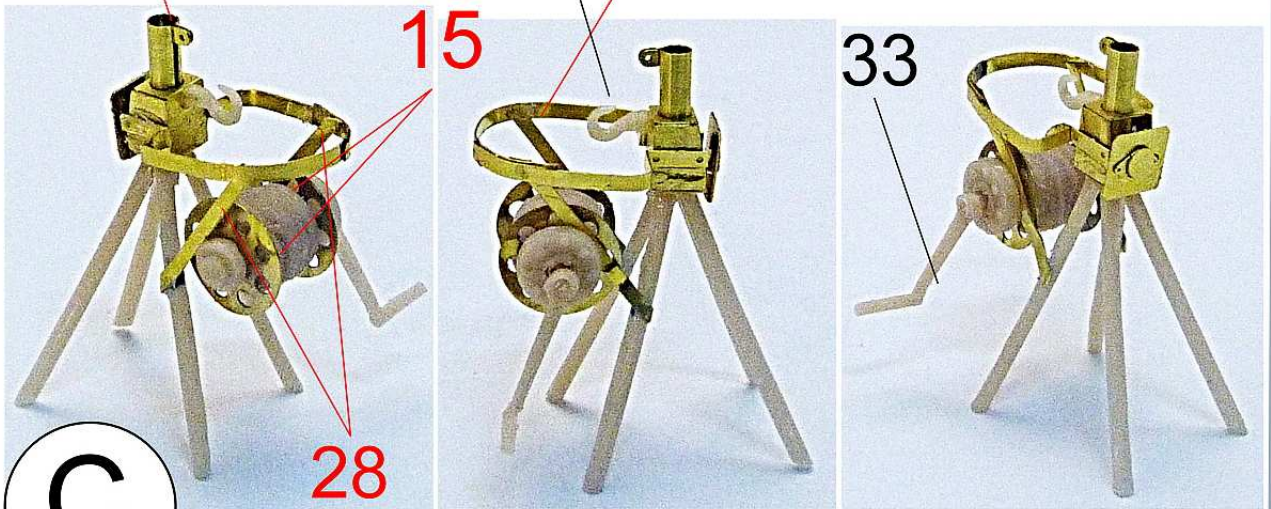

MMK Folknáře 70 40501 Děčín www.mmk.cz mk.model@volny.cz

MO III

● pur parts

● photoedched parts

Pomocné šablony
Help templates

B

B

C

C+I

E

H

H

II.složené při přepravě

II.folded during transportation

CH

Pouze pro upevnění k přívěsu M5
For attachment to M5 trailer only