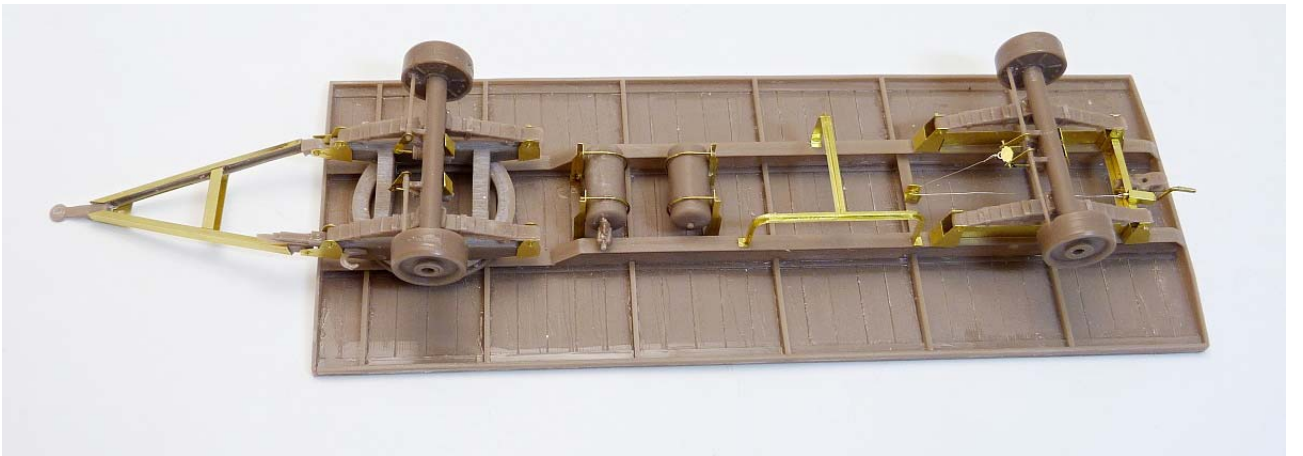

MMK Folknáře 70 40501 Děčín www.mmk.cz mk.model@volny.cz

F 3091 A 10 V

- PUR parts
- photoetched parts
- not included parts

Ⓑ

Pravá přední bočnice/levá zadní bočnice

Front right side panel / rear left side panel

Pravá zadní bočnice/levá přední bočnice

Right rear side panel/left front side panel