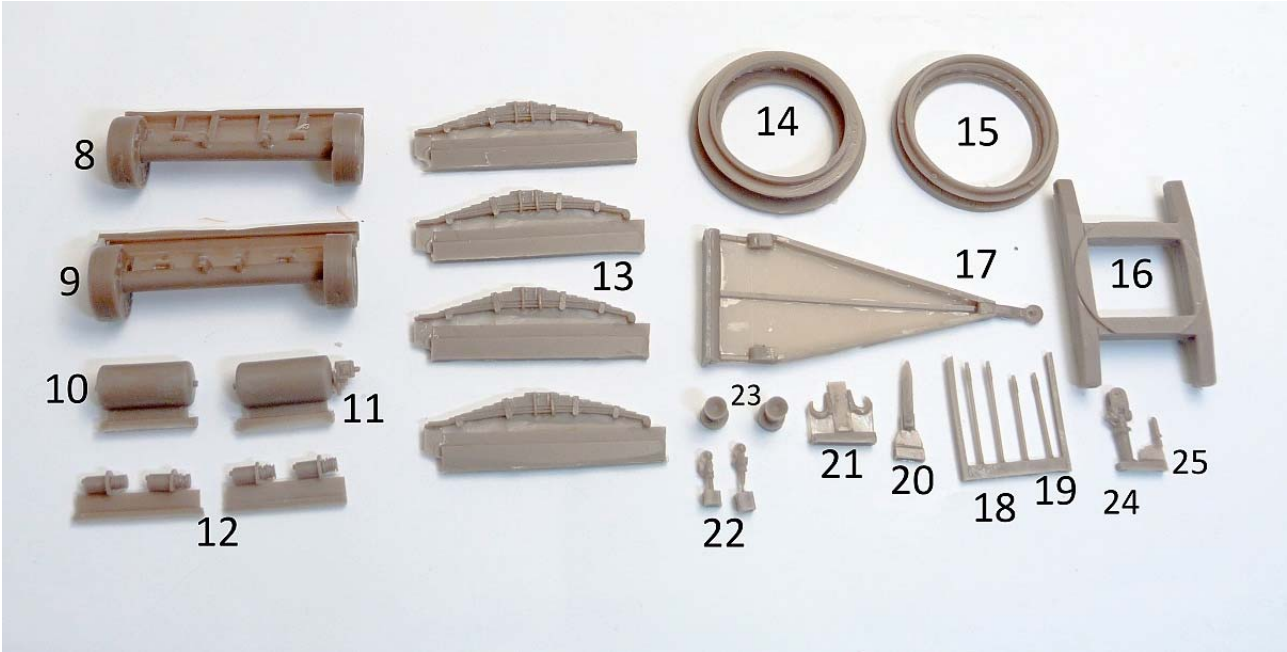

MMK Folknáře 70 40501 Děčín www.mmk.cz mk.model@volny.cz

F 3091 A 10 V

- PUR parts
- photoetched parts
- not included parts

Ⓑ

Pravá přední bočnice/levá zadní bočnice

Front right side panel / rear left side panel

Pravá zadní bočnice/levá přední bočnice

Right rear side panel/left front side panel