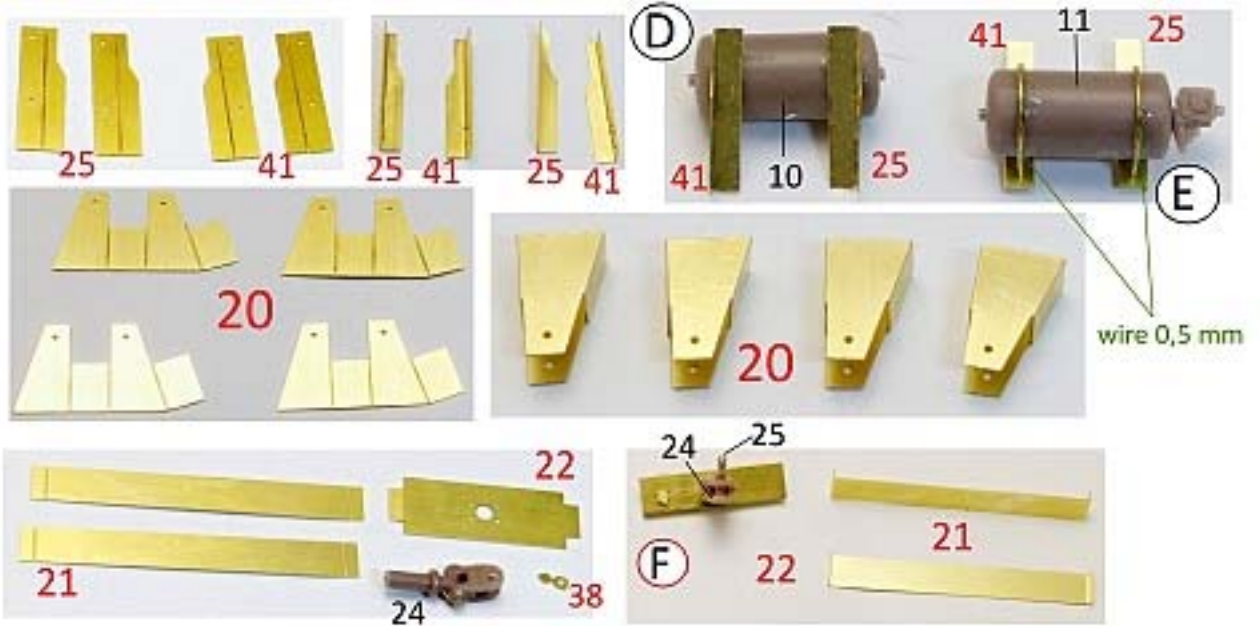

MMK Folknáře 70 40501 Děčín www.mmk.cz mk.model@volny.cz

F 3091 A 10 V

- PUR parts
- photoetched parts
- not included parts

Ⓑ

Pravá přední bočnice/levá zadní bočnice

Front right side panel / rear left side panel

Pravá zadní bočnice/levá přední bočnice

Right rear side panel/left front side panel