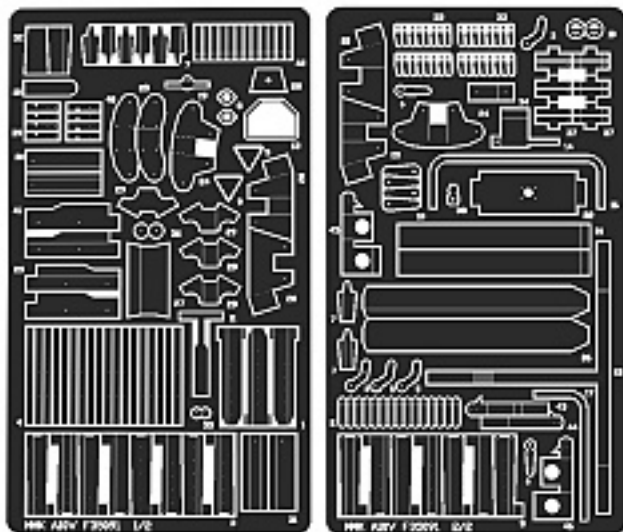

MMK Folknáře 70 40501 Děčín www.mmk.cz mk.model@volny.cz

F 3091 A 10 V

- PUR parts
- photoetched parts
- not included parts

Ⓑ

Pravá přední bočnice/levá zadní bočnice

Front right side panel / rear left side panel

Pravá zadní bočnice/levá přední bočnice

Right rear side panel/left front side panel