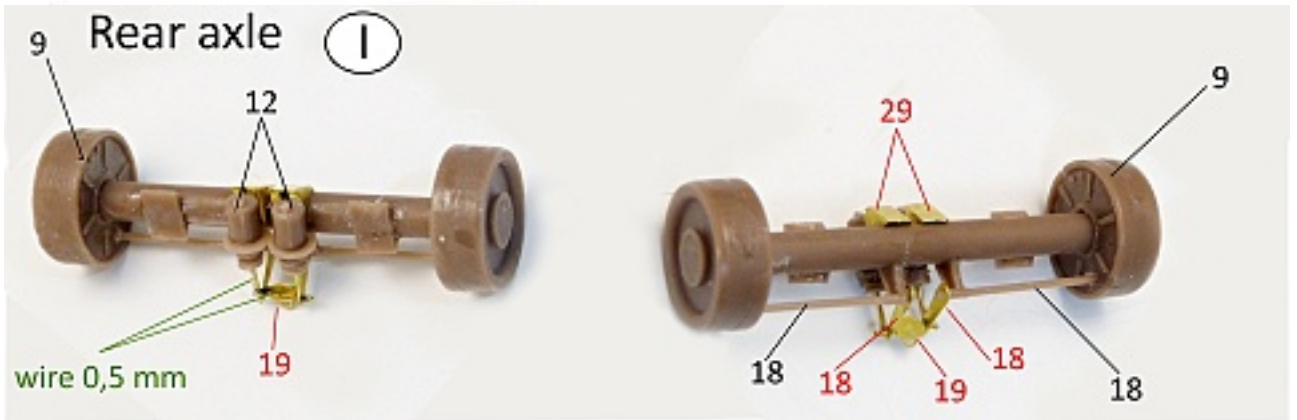

MMK Folknáře 70 40501 Děčín www.mmk.cz mk.model@volny.cz

F 3091 A 10 V

- PUR parts
- photoetched parts
- not included parts

Ⓑ

Pravá přední bočnice/levá zadní bočnice

Front right side panel / rear left side panel

Pravá zadní bočnice/levá přední bočnice

Right rear side panel/left front side panel