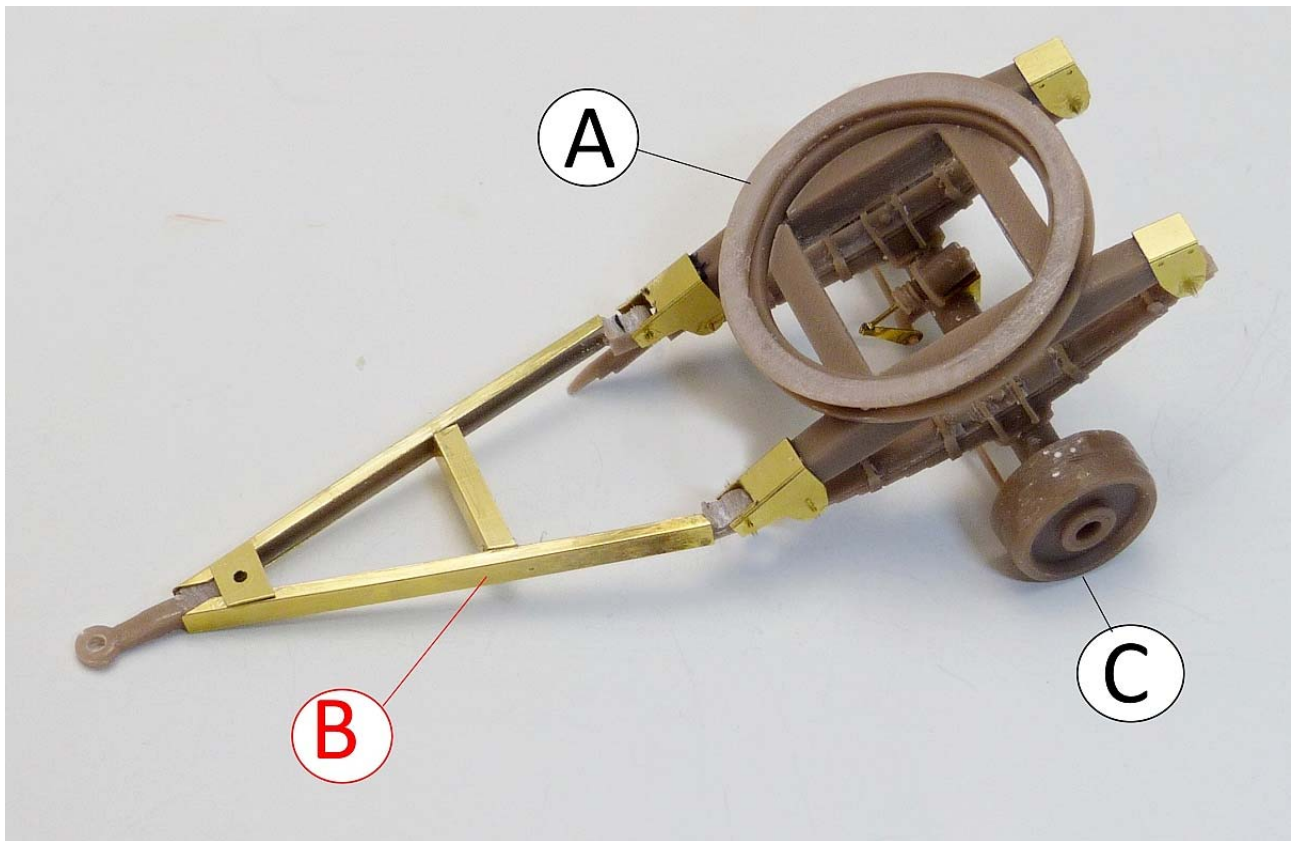

MMK Folknáře 70 40501 Děčín www.mmk.cz mk.model@volny.cz

F 3091 A 10 V

- PUR parts
- photoetched parts
- not included parts

Ⓑ

Pravá přední bočnice/levá zadní bočnice

Front right side panel / rear left side panel

Pravá zadní bočnice/levá přední bočnice

Right rear side panel/left front side panel