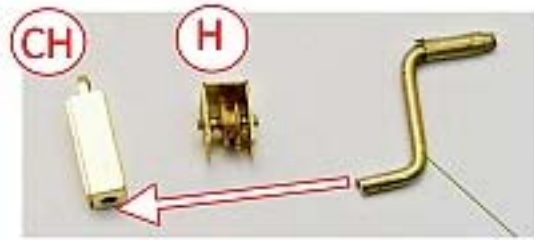

MMK Folknáře 70 40501 Děčín www.mmk.cz mk.model@volny.cz

F 3091 A 10 V

- PUR parts
- photoetched parts
- not included parts

Ⓑ

Pravá přední bočnice/levá zadní bočnice

Front right side panel / rear left side panel

Pravá zadní bočnice/levá přední bočnice

Right rear side panel/left front side panel