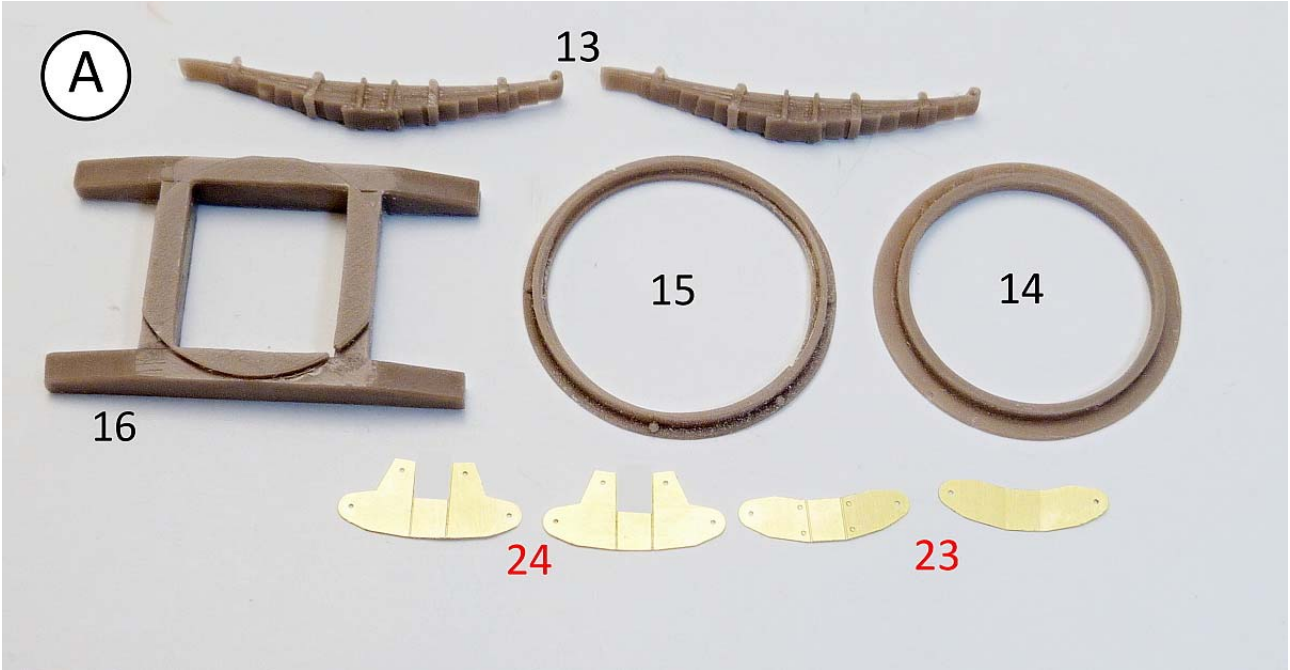

MMK Folknáře 70 40501 Děčín www.mmk.cz mk.model@volny.cz

F 3091 A 10 V

- PUR parts
- photoetched parts
- not included parts

Ⓑ

Pravá přední bočnice/levá zadní bočnice

Front right side panel / rear left side panel

Pravá zadní bočnice/levá přední bočnice

Right rear side panel/left front side panel