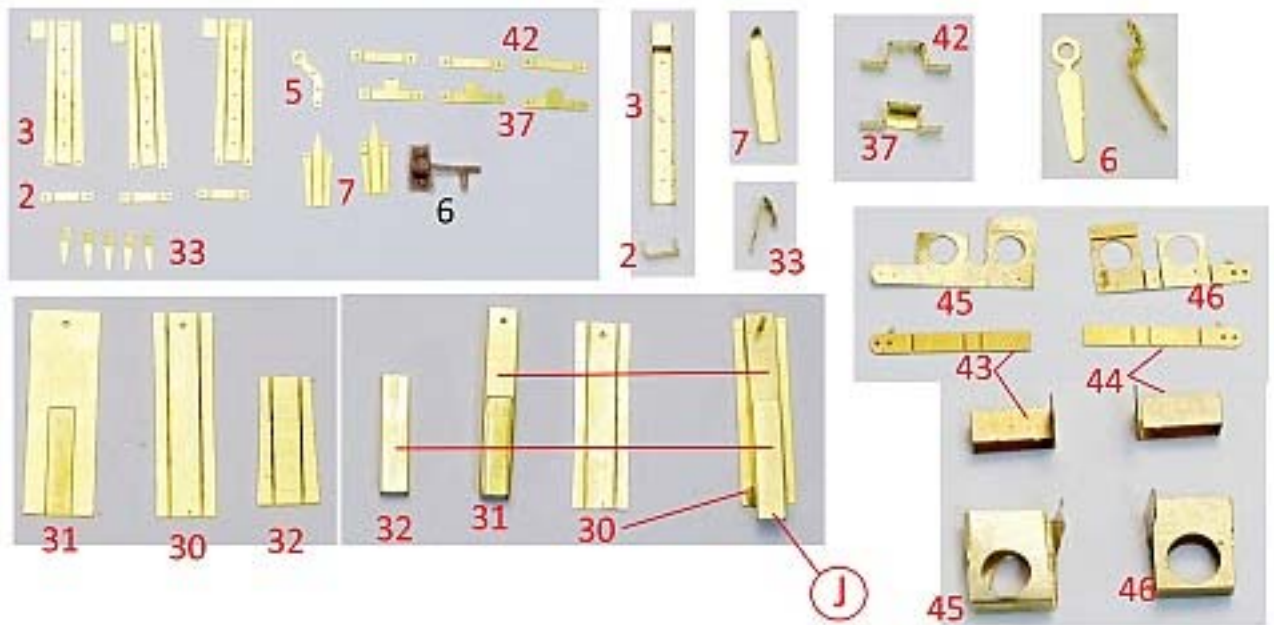

MMK Folknáře 70 40501 Děčín www.mmk.cz mk.model@volny.cz

F 3091 A 10 V

- PUR parts
- photoetched parts
- not included parts

Ⓑ

Pravá přední bočnice/levá zadní bočnice

Front right side panel / rear left side panel

Pravá zadní bočnice/levá přední bočnice

Right rear side panel/left front side panel