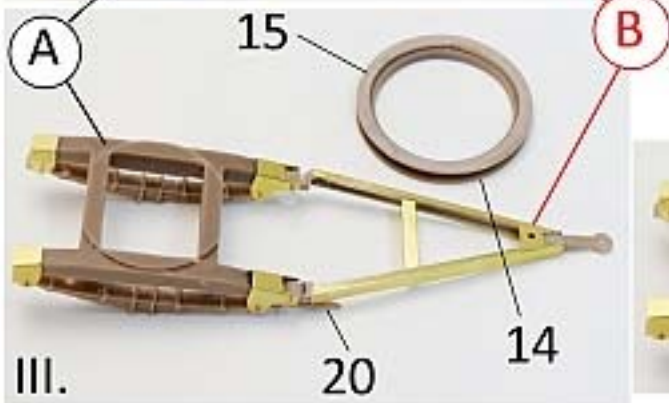

MMK Folknáře 70 40501 Děčín www.mmk.cz mk.model@volny.cz

F 3091 A 10 V

- PUR parts
- photoetched parts
- not included parts

Ⓑ

Pravá přední bočnice/levá zadní bočnice

Front right side panel / rear left side panel

Pravá zadní bočnice/levá přední bočnice

Right rear side panel/left front side panel