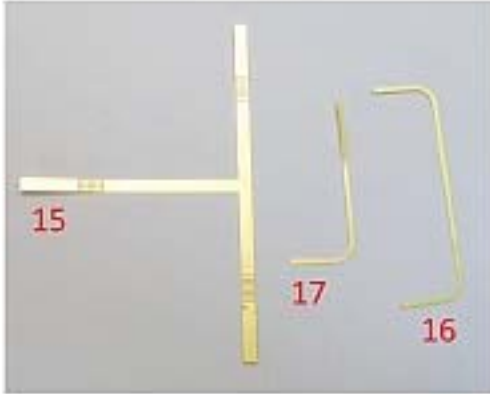

MMK Folknáře 70 40501 Děčín www.mmk.cz mk.model@volny.cz

F 3091 A 10 V

- PUR parts
- photoetched parts
- not included parts

Ⓑ

Pravá přední bočnice/levá zadní bočnice

Front right side panel / rear left side panel

Pravá zadní bočnice/levá přední bočnice

Right rear side panel/left front side panel