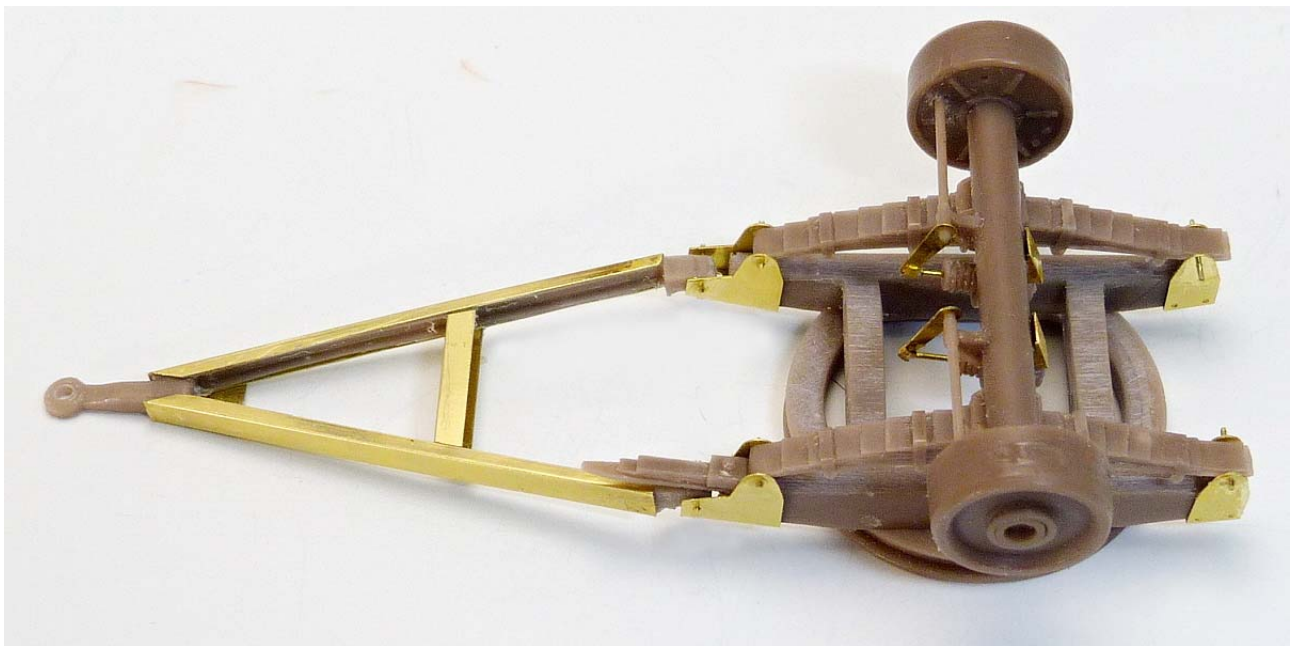

MMK Folknáře 70 40501 Děčín www.mmk.cz mk.model@volny.cz

F 3091 A 10 V

- PUR parts
- photoetched parts
- not included parts

Ⓑ

Pravá přední bočnice/levá zadní bočnice

Front right side panel / rear left side panel

Pravá zadní bočnice/levá přední bočnice

Right rear side panel/left front side panel