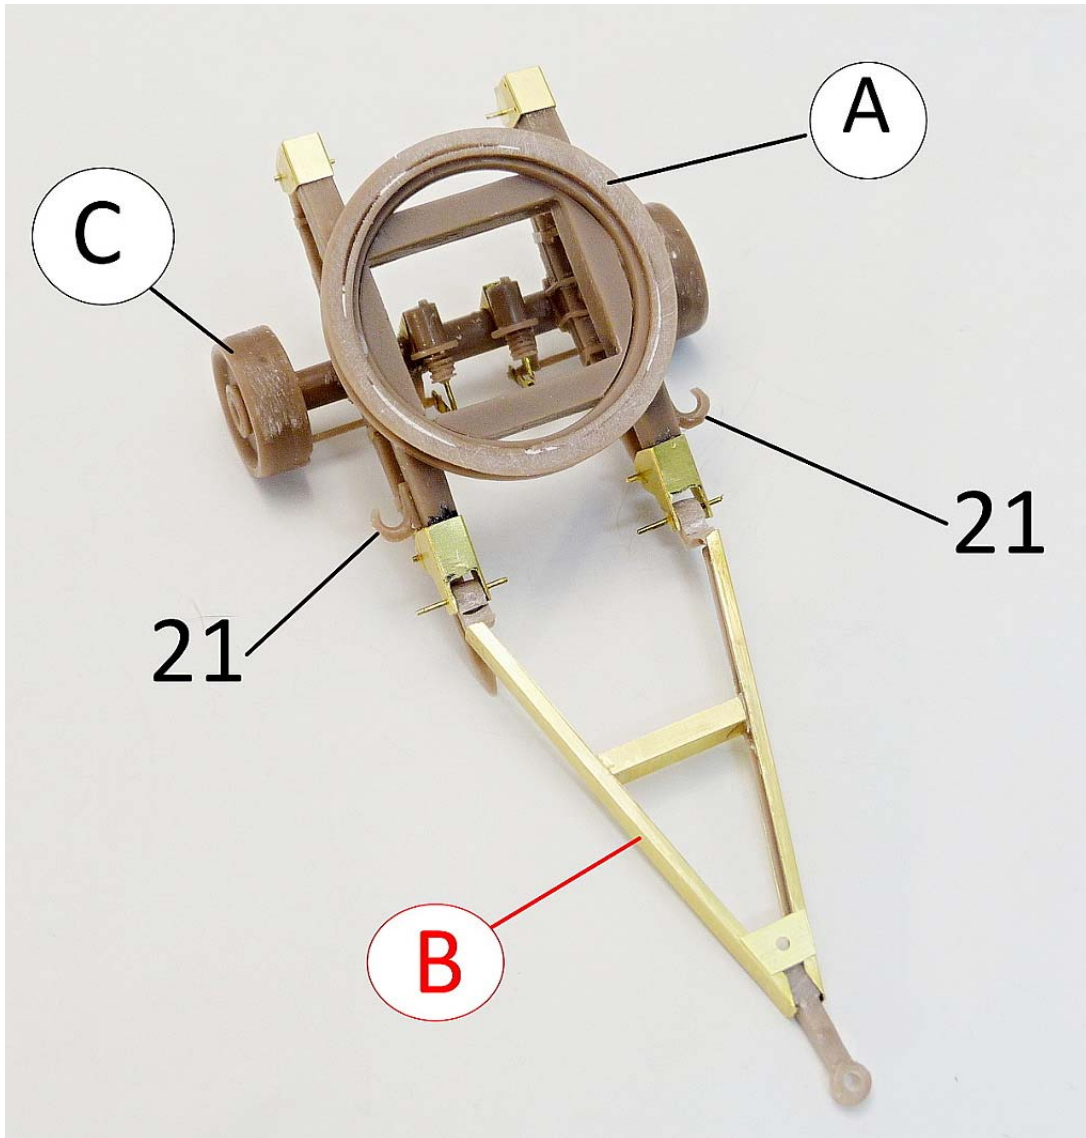

MMK Folknáře 70 40501 Děčín www.mmk.cz mk.model@volny.cz

F 3091 A 10 V

- PUR parts
- photoetched parts
- not included parts

Ⓑ

Pravá přední bočnice/levá zadní bočnice

Front right side panel / rear left side panel

Pravá zadní bočnice/levá přední bočnice

Right rear side panel/left front side panel