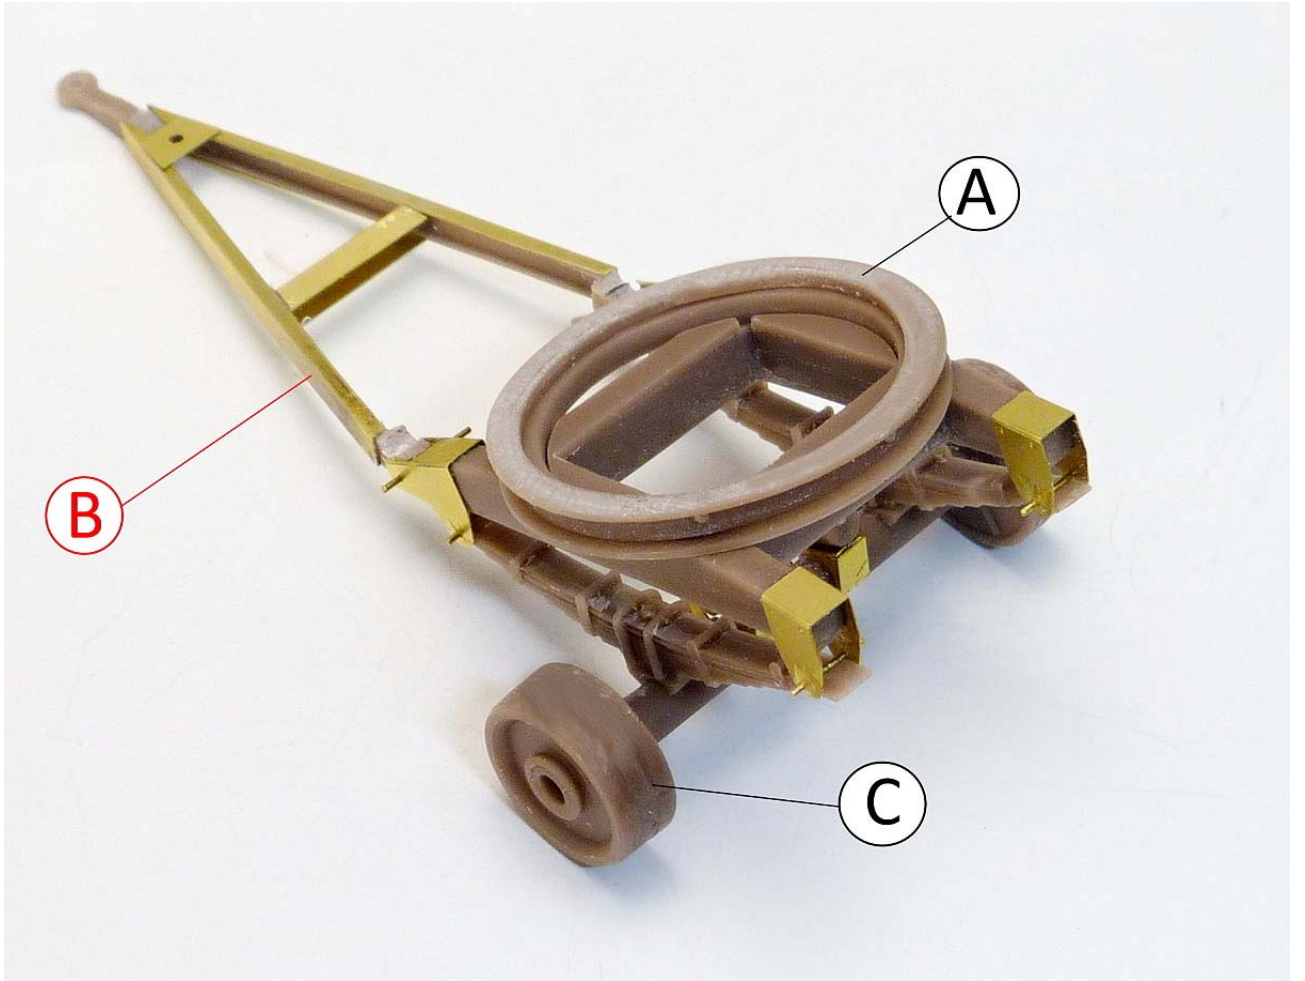

MMK Folknáře 70 40501 Děčín www.mmk.cz mk.model@volny.cz

F 3091 A 10 V

- PUR parts
- photoetched parts
- not included parts

Ⓑ

Pravá přední bočnice/levá zadní bočnice

Front right side panel / rear left side panel

Pravá zadní bočnice/levá přední bočnice

Right rear side panel/left front side panel