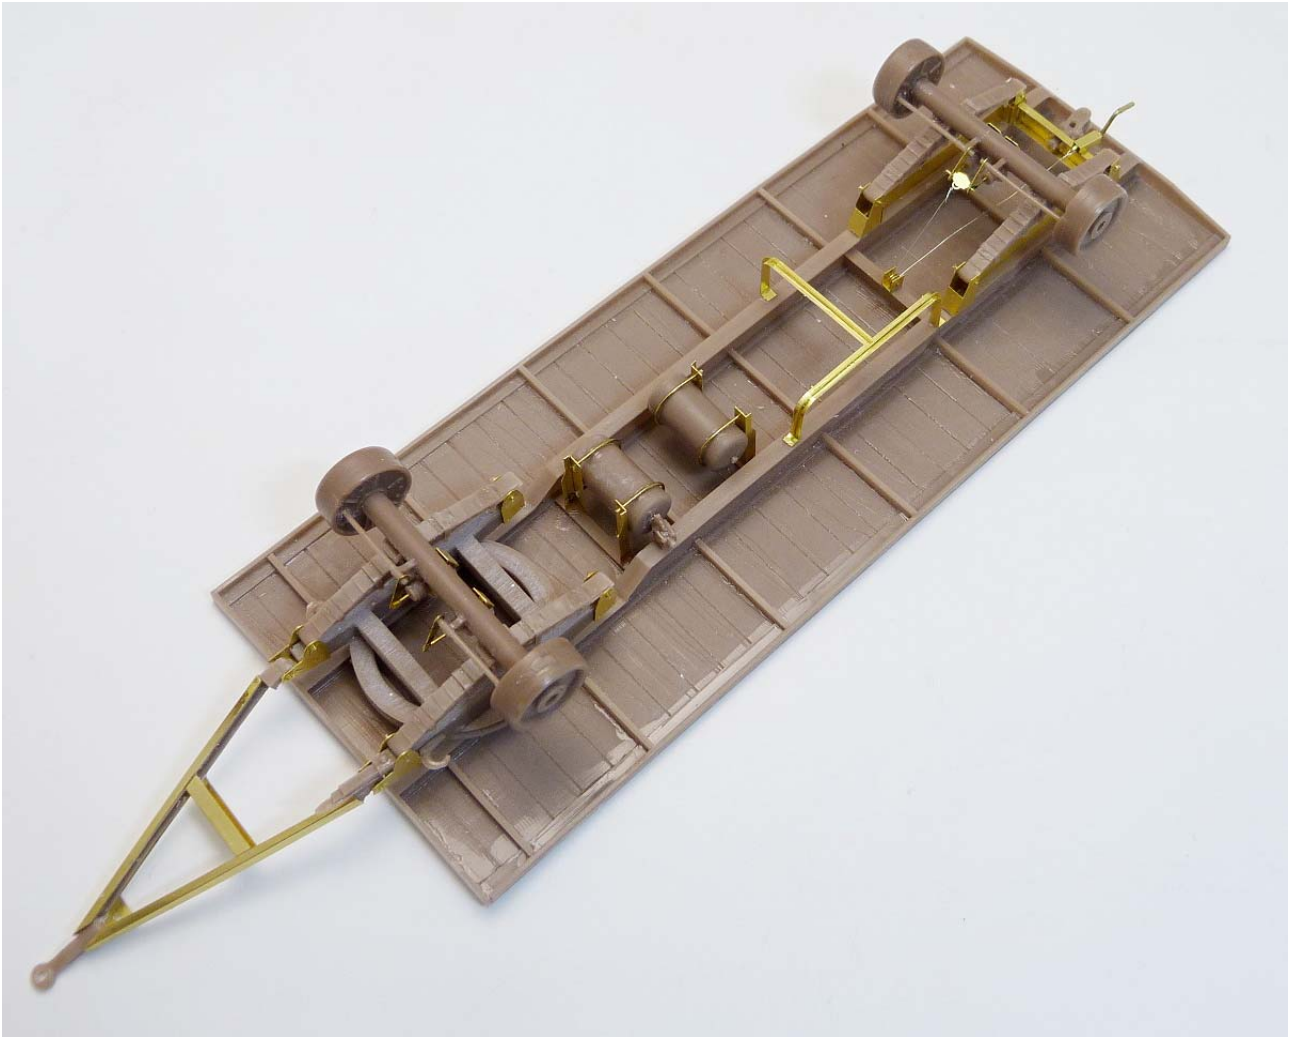

MMK Folknáře 70 40501 Děčín www.mmk.cz mk.model@volny.cz

F 3091 A 10 V

- PUR parts
- photoetched parts
- not included parts

Ⓑ

Pravá přední bočnice/levá zadní bočnice

Front right side panel / rear left side panel

Pravá zadní bočnice/levá přední bočnice

Right rear side panel/left front side panel