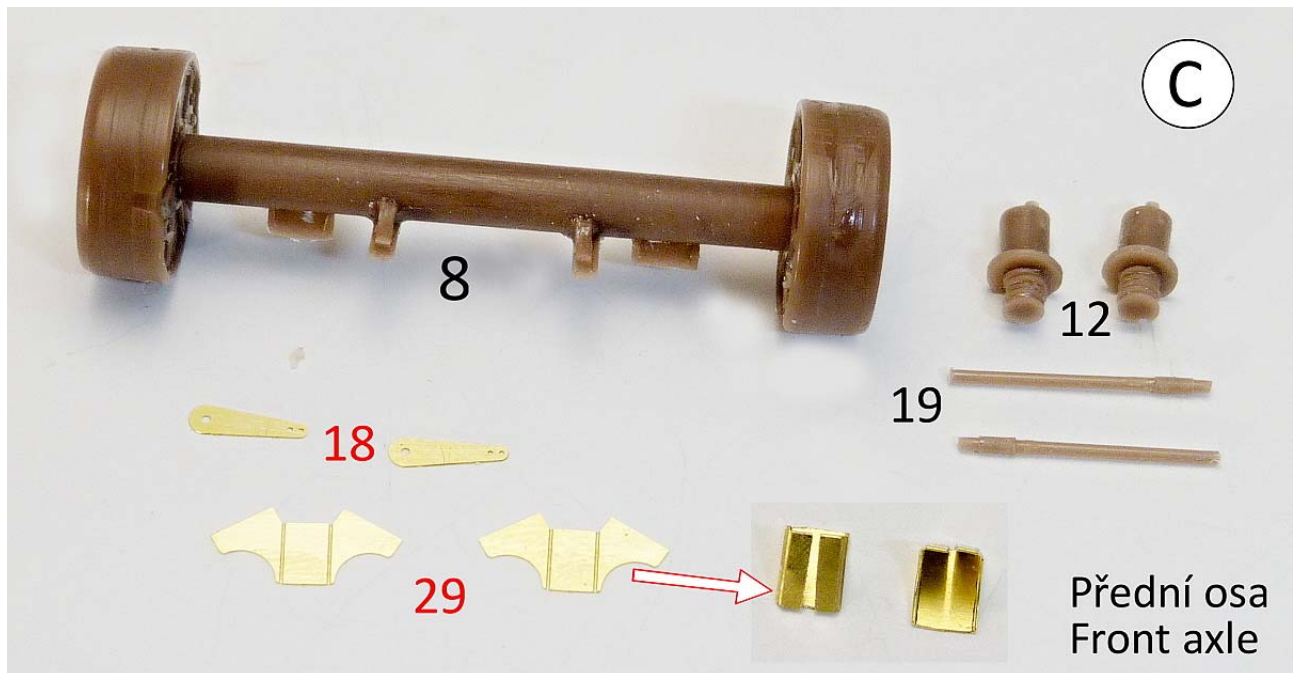

MMK Folknáře 70 40501 Děčín www.mmk.cz mk.model@volny.cz

F 3091 A 10 V

- PUR parts
- photoetched parts
- not included parts

Ⓑ

Pravá přední bočnice/levá zadní bočnice

Front right side panel / rear left side panel

Pravá zadní bočnice/levá přední bočnice

Right rear side panel/left front side panel