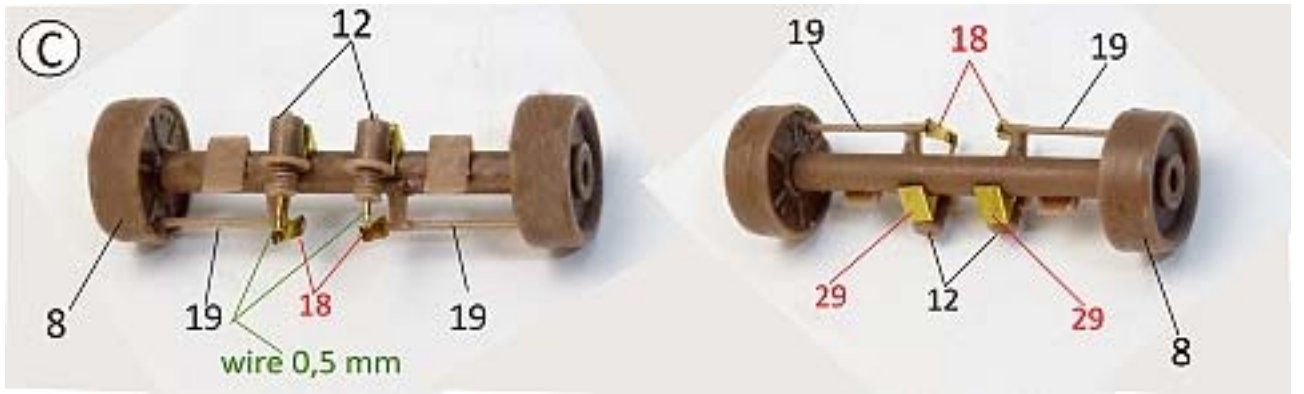

MMK Folknáře 70 40501 Děčín www.mmk.cz mk.model@volny.cz

F 3091 A 10 V

- PUR parts
- photoetched parts
- not included parts

Ⓑ

Pravá přední bočnice/levá zadní bočnice

Front right side panel / rear left side panel

Pravá zadní bočnice/levá přední bočnice

Right rear side panel/left front side panel