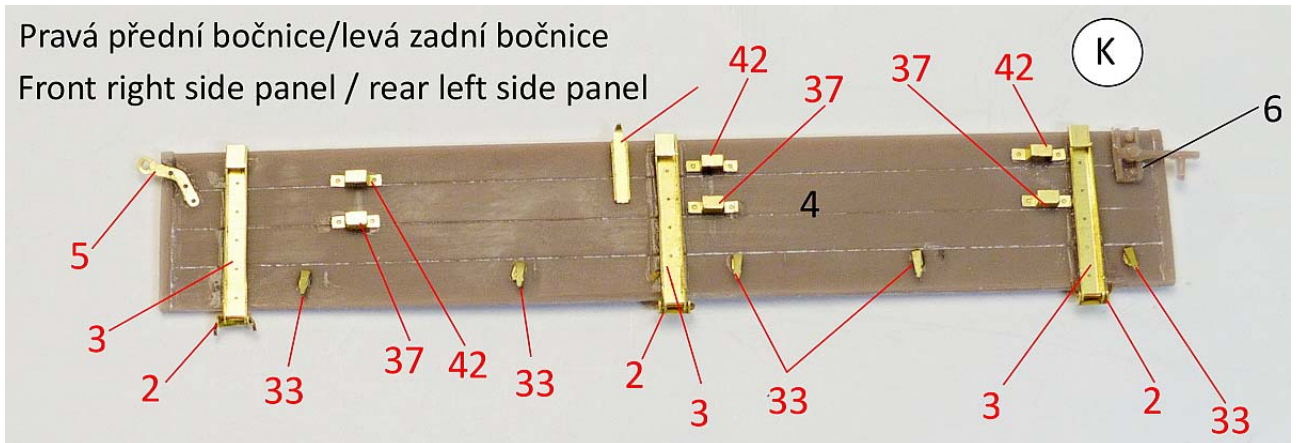

MMK Folknáře 70 40501 Děčín www.mmk.cz mk.model@volny.cz

F 3091 A 10 V

- PUR parts
- photoetched parts
- not included parts

Ⓑ

Pravá přední bočnice/levá zadní bočnice

Front right side panel / rear left side panel

Pravá zadní bočnice/levá přední bočnice

Right rear side panel/left front side panel