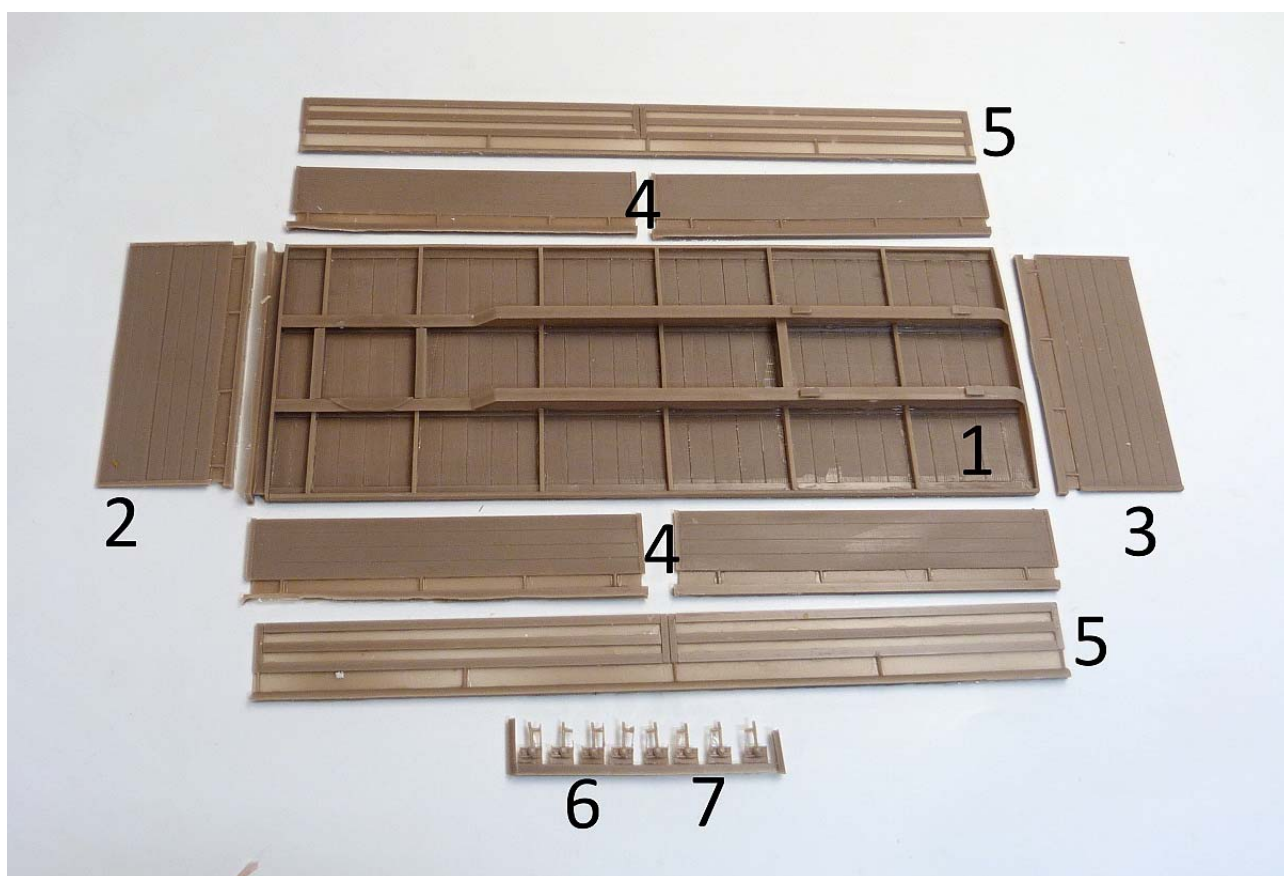

MMK Folknáře 70 40501 Děčín www.mmk.cz mk.model@volny.cz

F 3091 A 10 V

- PUR parts
- photoetched parts
- not included parts

Ⓑ

Pravá přední bočnice/levá zadní bočnice

Front right side panel / rear left side panel

Pravá zadní bočnice/levá přední bočnice

Right rear side panel/left front side panel