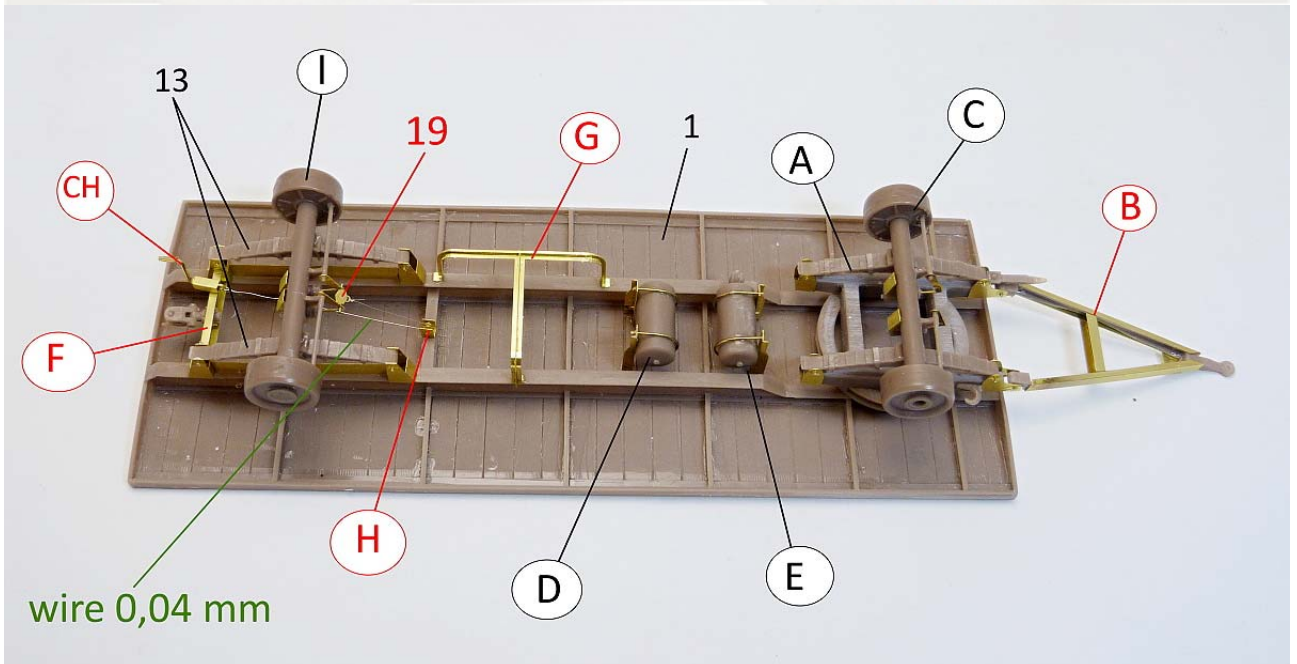

MMK Folknáře 70 40501 Děčín www.mmk.cz mk.model@volny.cz

F 3091 A 10 V

- PUR parts
- photoetched parts
- not included parts

Ⓑ

Pravá přední bočnice/levá zadní bočnice

Front right side panel / rear left side panel

Pravá zadní bočnice/levá přední bočnice

Right rear side panel/left front side panel