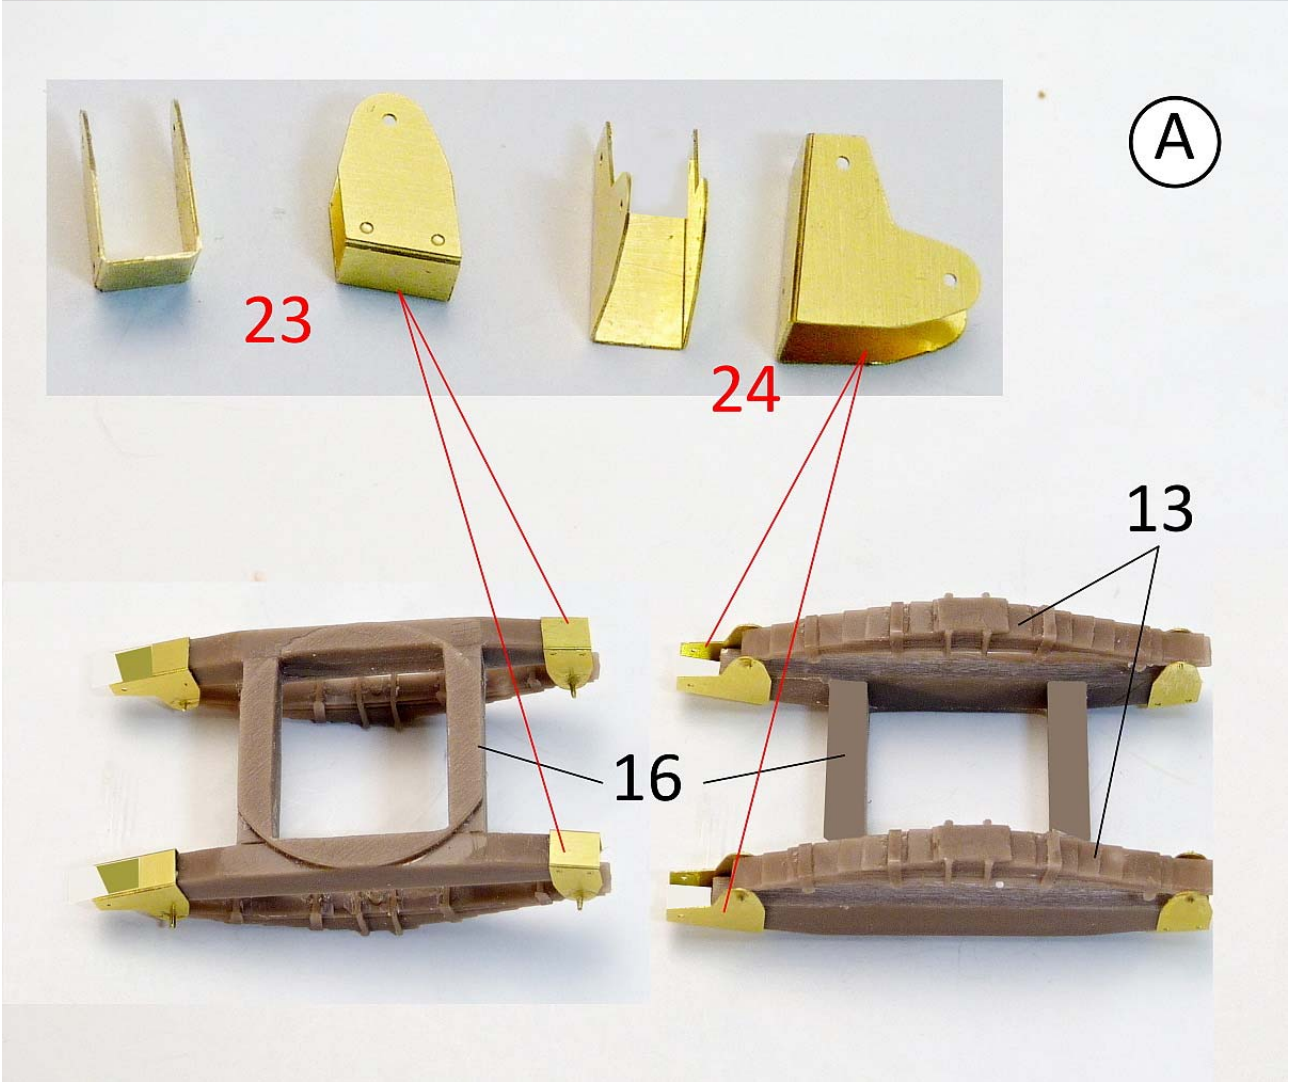

MMK Folknáře 70 40501 Děčín www.mmk.cz mk.model@volny.cz

F 3091 A 10 V

- PUR parts
- photoetched parts
- not included parts

Ⓑ

Pravá přední bočnice/levá zadní bočnice

Front right side panel / rear left side panel

Pravá zadní bočnice/levá přední bočnice

Right rear side panel/left front side panel