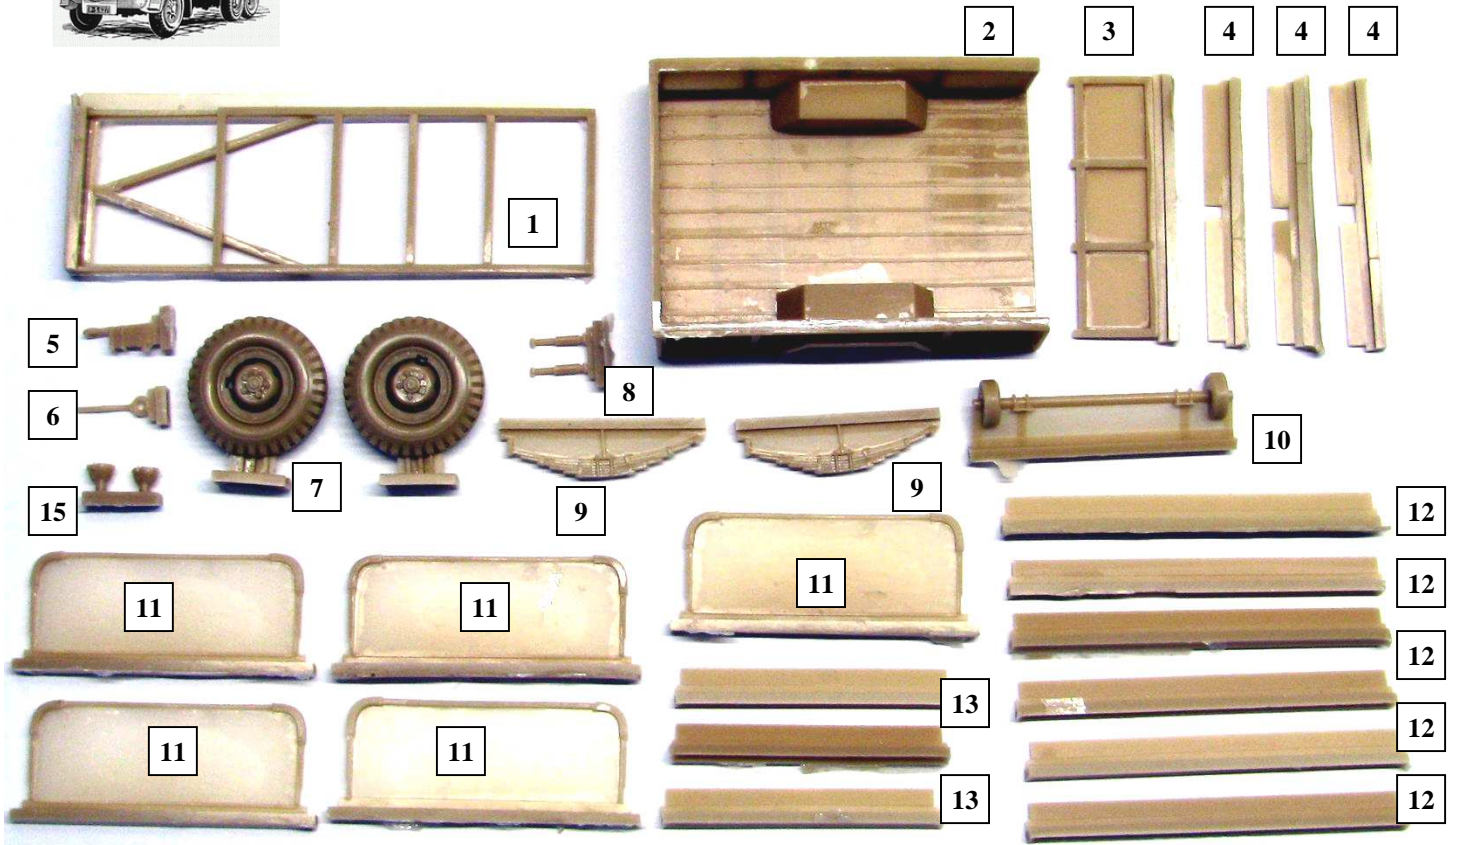

M-101 1/2 ton trailer 1/35

F3085

1/10

RESIN PARTS xx

PHOTO-ETCHED PARTS

xx

při použití kol č.14 odříznout výstupek
to use wheels part 14, cut off

7 alternative part 14