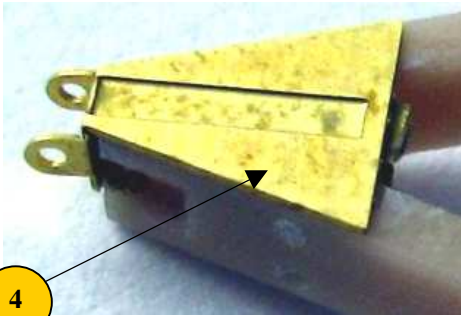

M-101 1/2 ton trailer 1/35

F3085

1/10

RESIN PARTS xx

PHOTO-ETCHED PARTS

xx

při použití kol č.14 odříznout výstupek
to use wheels part 14, cut off

7 alternative part 14