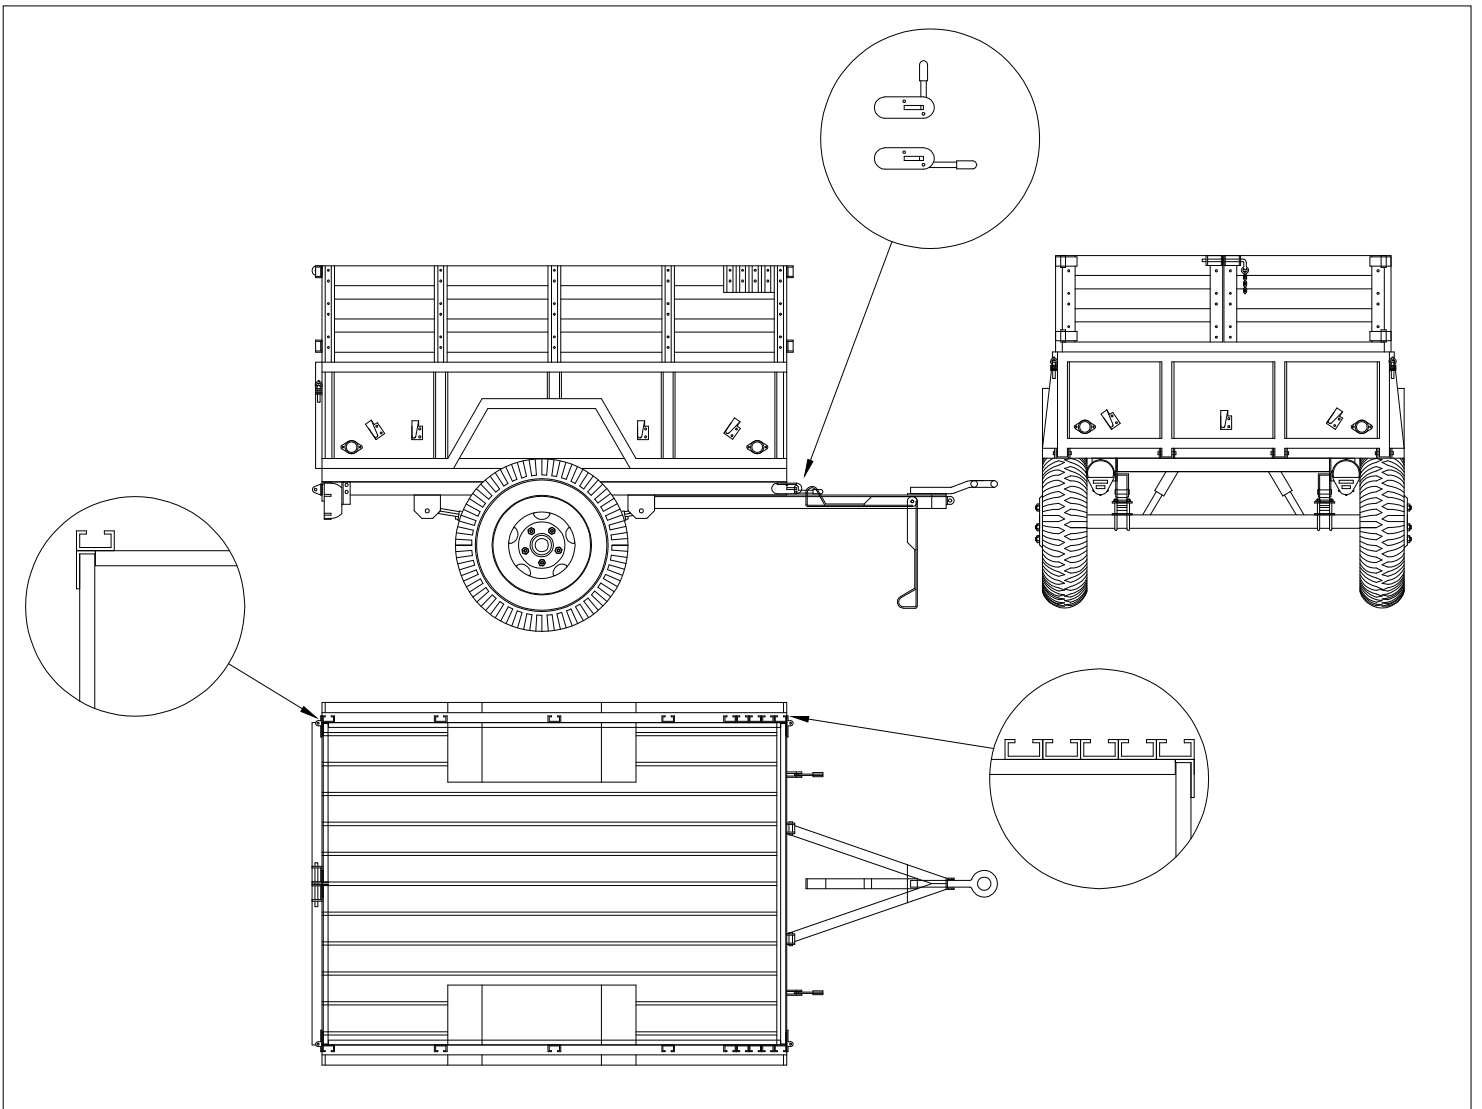

M-101 1/2 ton trailer 1/35

F3085

1/10

RESIN PARTS xx

PHOTO-ETCHED PARTS

xx

při použití kol č.14 odříznout výstupek
to use wheels part 14, cut off

7 alternative part 14

alternative

7 alternative part 14

26

M-101 1/2 ton trailer 1/35

F3085

9/10

11

11