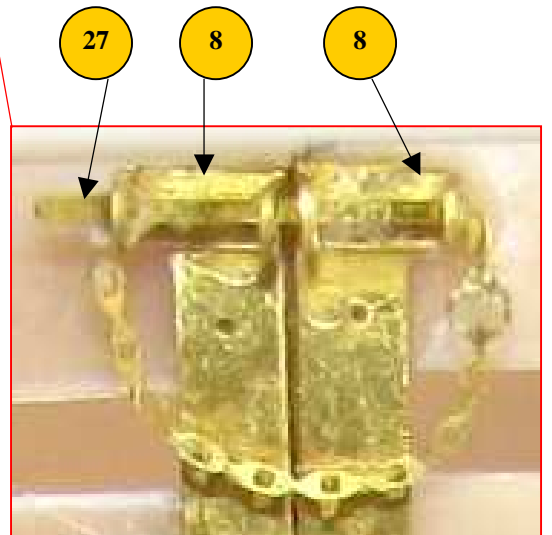

M-101 1/2 ton trailer 1/35

F3085

1/10

RESIN PARTS xx

PHOTO-ETCHED PARTS

xx

při použití kol č.14 odříznout výstupek
to use wheels part 14, cut off

7 alternative part 14

alternative

7 alternative part 14

26

M-101 1/2 ton trailer 1/35

F3085

9/10

11

11