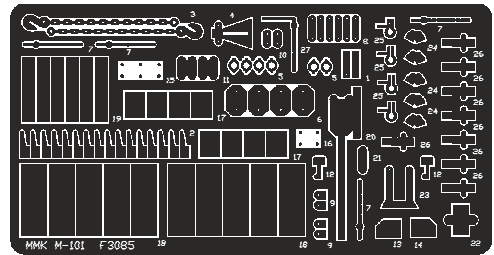

M-101 1/2 ton trailer 1/35

F3085

1/10

RESIN PARTS xx

PHOTO-ETCHED PARTS

xx

při použití kol č.14 odříznout výstupek
to use wheels part 14, cut off

7 alternative part 14