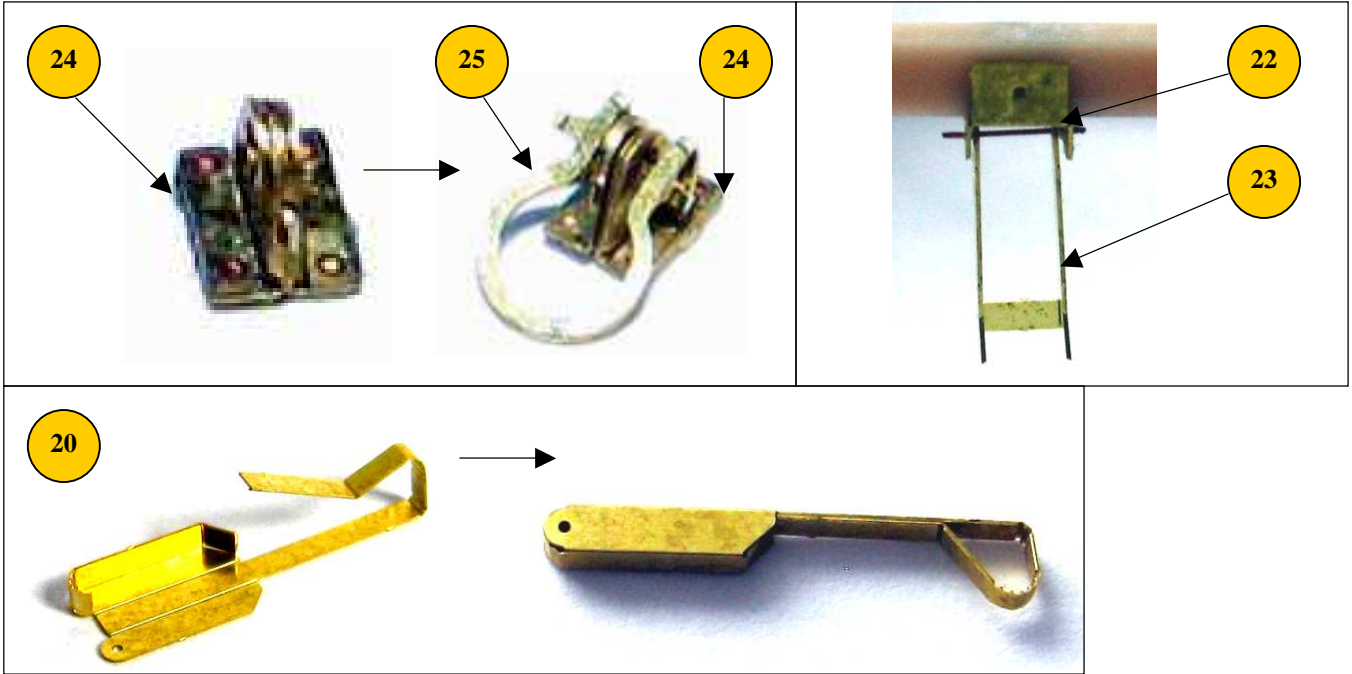

M-101 1/2 ton trailer 1/35

F3085

1/10

RESIN PARTS xx

PHOTO-ETCHED PARTS

xx

při použití kol č.14 odříznout výstupek
to use wheels part 14, cut off

7 alternative part 14