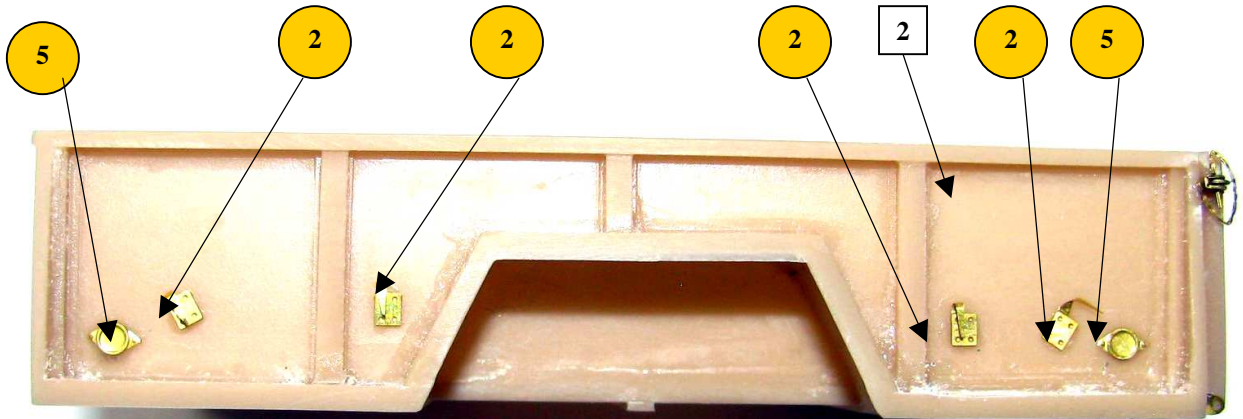

7 alternative part 14