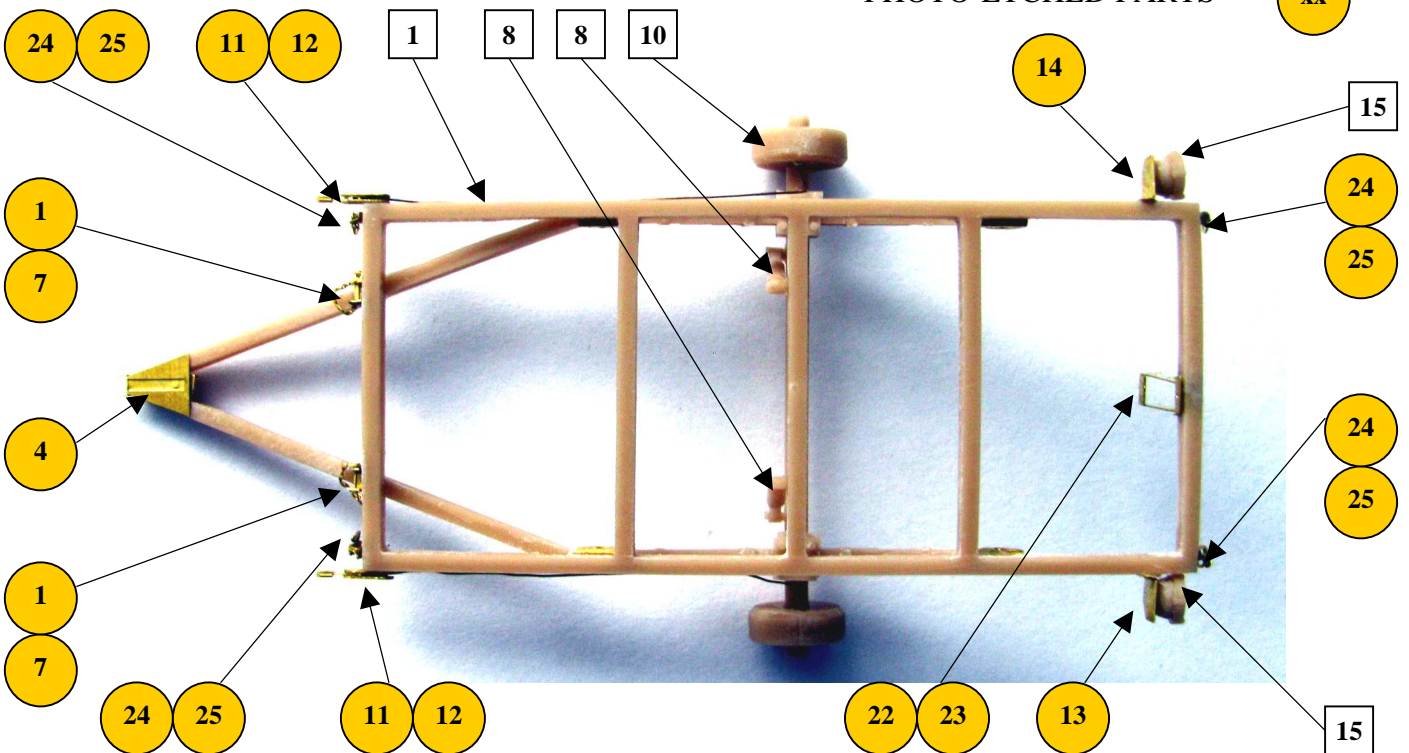

M-101 1/2 ton trailer 1/35

F3085

1/10

RESIN PARTS xx

PHOTO-ETCHED PARTS

xx

při použití kol č.14 odříznout výstupek
to use wheels part 14, cut off

7 alternative part 14

alternative

7 alternative part 14

26

M-101 1/2 ton trailer 1/35

F3085

9/10

11

11

M-101 1/2 ton trailer 1/35

F3085

10/10