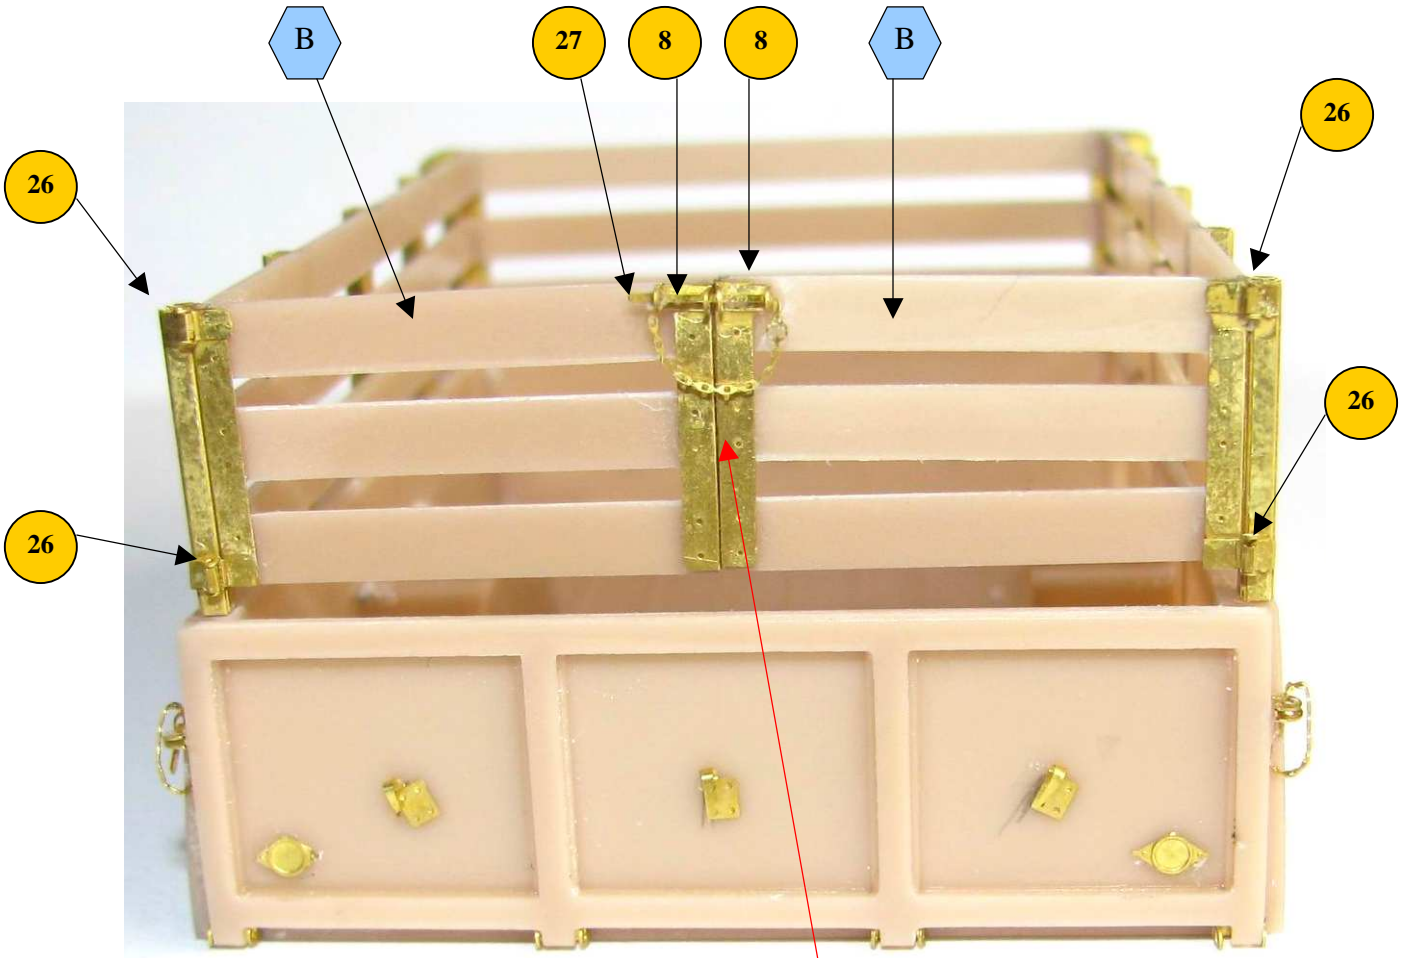

M-101 1/2 ton trailer 1/35

F3085

1/10

RESIN PARTS xx

PHOTO-ETCHED PARTS

xx

při použití kol č.14 odříznout výstupek
to use wheels part 14, cut off

7 alternative part 14

alternative

7 alternative part 14

26

M-101 1/2 ton trailer 1/35

F3085

9/10

11

11