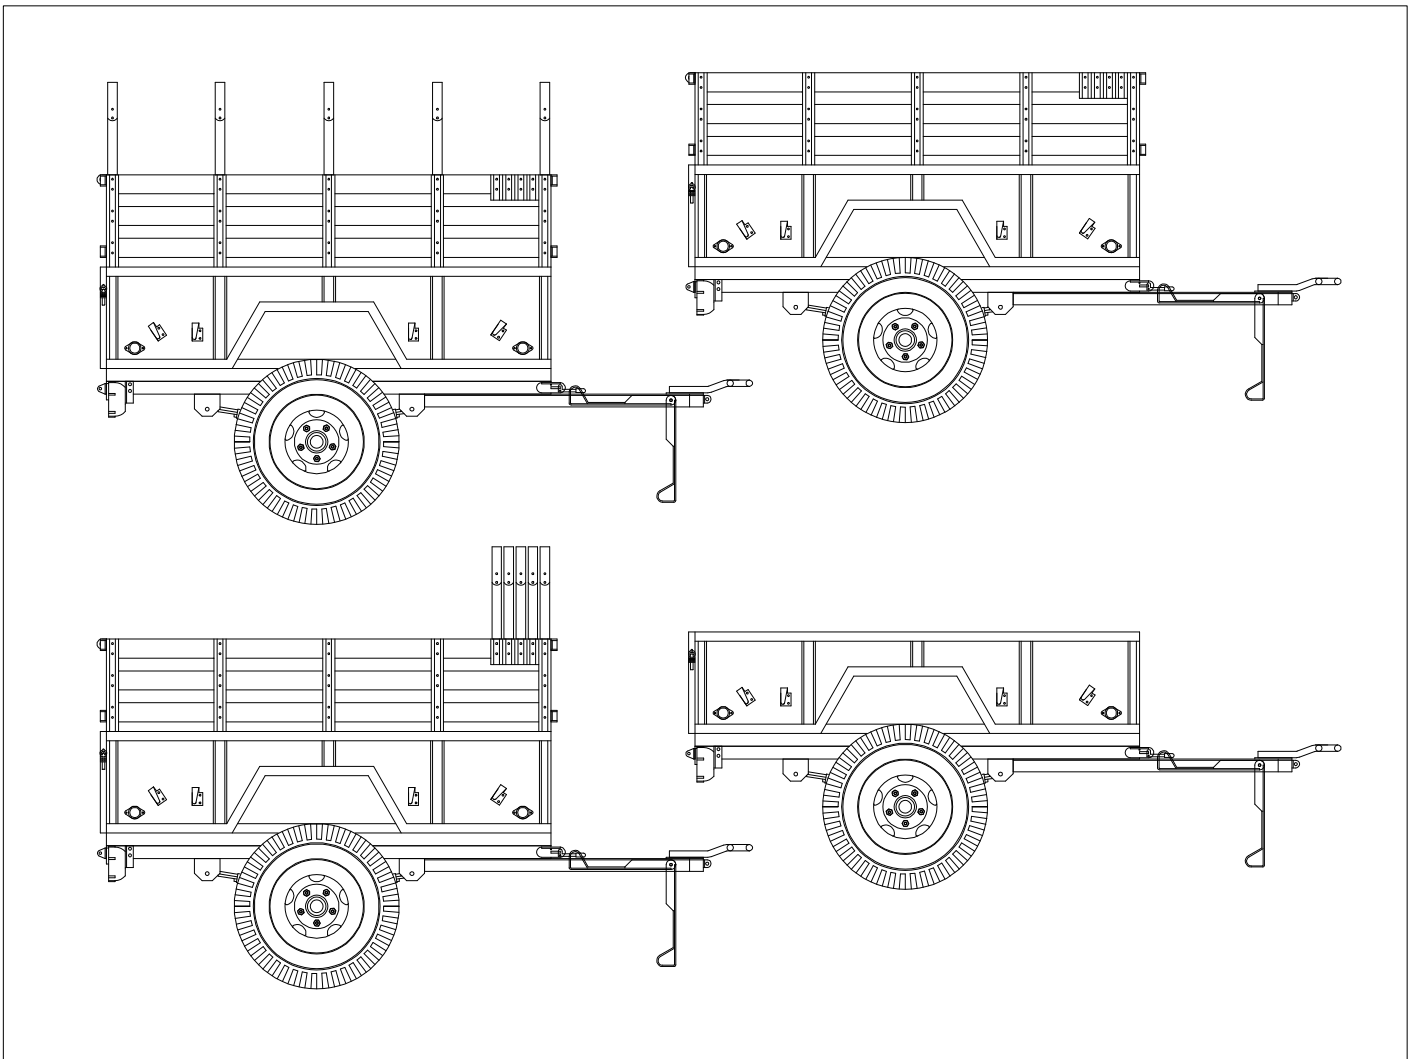

M-101 1/2 ton trailer 1/35

F3085

1/10

RESIN PARTS xx

PHOTO-ETCHED PARTS

xx

při použití kol č.14 odříznout výstupek
to use wheels part 14, cut off

7 alternative part 14

alternative

7 alternative part 14

26

M-101 1/2 ton trailer 1/35

F3085

9/10

11

11

M-101 1/2 ton trailer 1/35

F3085

10/10