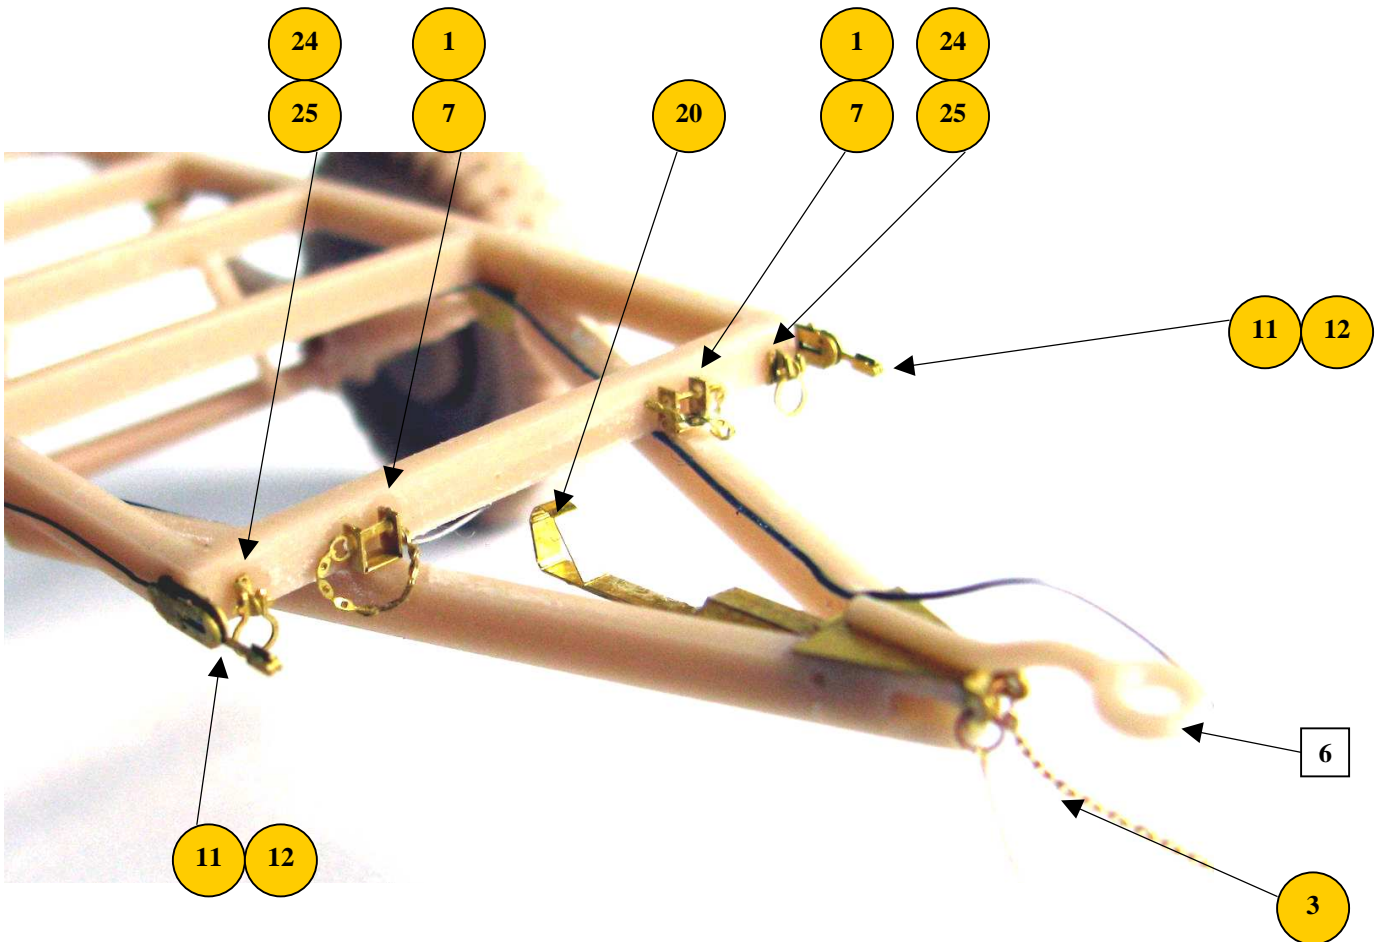

M-101 1/2 ton trailer 1/35

F3085

1/10

RESIN PARTS xx

PHOTO-ETCHED PARTS

xx

při použití kol č.14 odříznout výstupek
to use wheels part 14, cut off

7 alternative part 14

alternative

7 alternative part 14

26

M-101 1/2 ton trailer 1/35

F3085

9/10

11

11

M-101 1/2 ton trailer 1/35

F3085

10/10