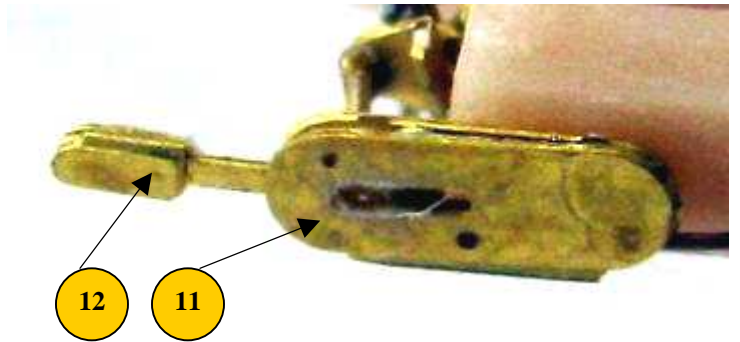

M-101 1/2 ton trailer 1/35

F3085

1/10

RESIN PARTS xx

PHOTO-ETCHED PARTS

xx

při použití kol č.14 odříznout výstupek
to use wheels part 14, cut off

7 alternative part 14