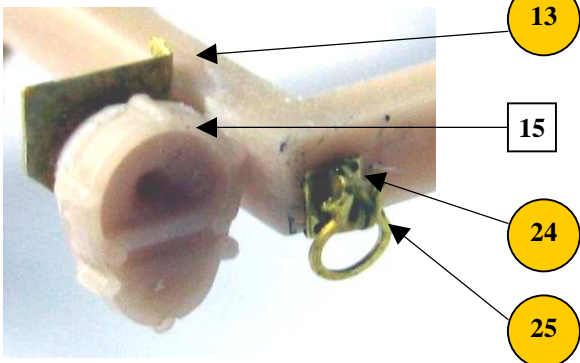

M-101 1/2 ton trailer 1/35

F3085

1/10

RESIN PARTS xx

PHOTO-ETCHED PARTS

xx

při použití kol č.14 odříznout výstupek
to use wheels part 14, cut off

7 alternative part 14