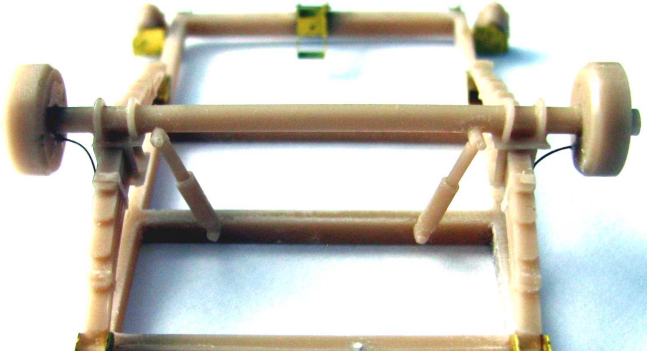

M-101 1/2 ton trailer 1/35

F3085

1/10

RESIN PARTS xx

PHOTO-ETCHED PARTS

xx

při použití kol č.14 odříznout výstupek
to use wheels part 14, cut off

7 alternative part 14

alternative

7 alternative part 14

26

M-101 1/2 ton trailer 1/35

F3085

9/10

11

11

M-101 1/2 ton trailer 1/35

F3085

10/10