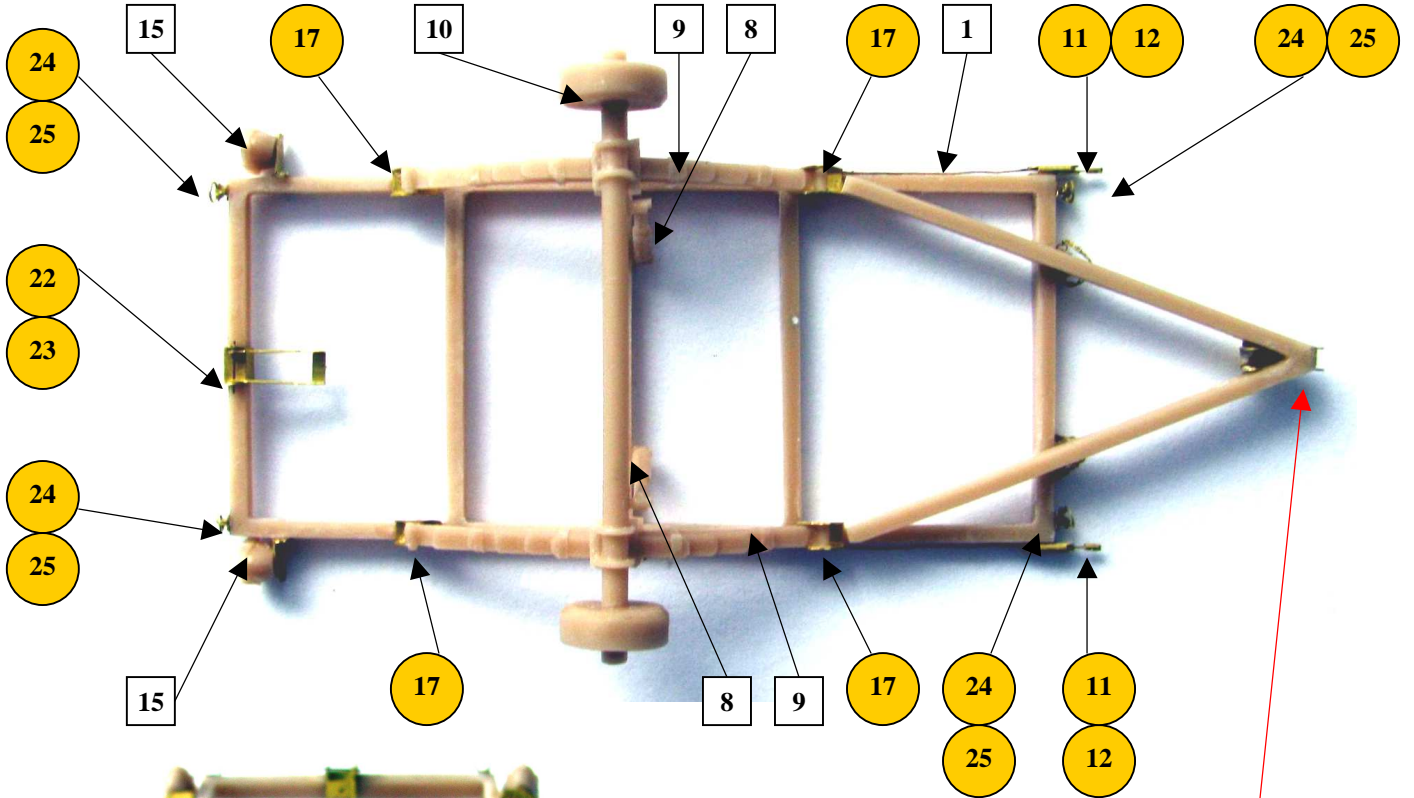

M-101 1/2 ton trailer 1/35

F3085

1/10

RESIN PARTS xx

PHOTO-ETCHED PARTS

xx

při použití kol č.14 odříznout výstupek
to use wheels part 14, cut off

7 alternative part 14

alternative

7 alternative part 14

26

M-101 1/2 ton trailer 1/35

F3085

9/10

11

11

M-101 1/2 ton trailer 1/35

F3085

10/10