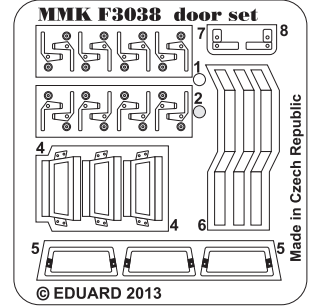

Resin kit

Měřítko 1/35

V-100 door set

MMK
Milan Krnáč
Folknáře 70
Děčín

Resinové díly - Resin parts

Kovové díly - Metal parts

8

C17 **C17**

9

E10

10

C16

11

C18

12

E16