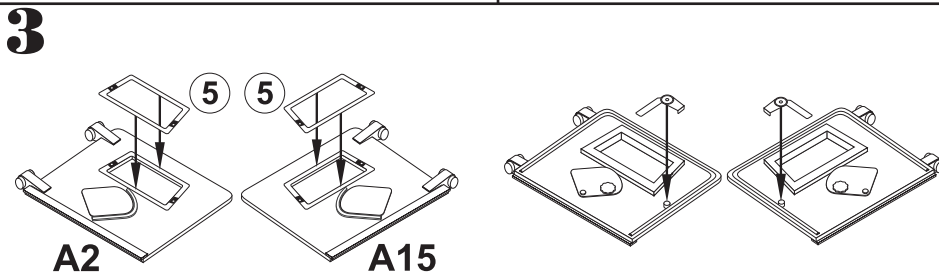

Resin kit

Měřítko 1/35

V-100 door set

MMK
Milan Krnáč
Folknáře 70
Děčín

Resinové díly - Resin parts

Kovové díly - Metal parts

8

C17 **C17**