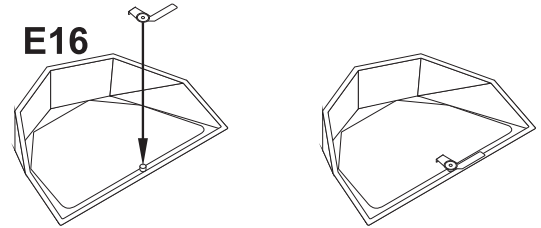

Resin kit

Měřítko 1/35

V-100 door set

MMK
Milan Krnáč
Folknáře 70
Děčín

Resinové díly - Resin parts

Kovové díly - Metal parts

8

C17 **C17**

9

E10

10

C16

11

C18

12

E16