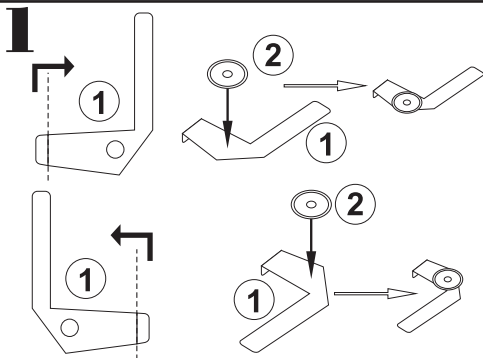

Resin kit

Měřítko 1/35

V-100 door set

MMK
Milan Krnáč
Folknáře 70
Děčín

Resinové díly - Resin parts

Kovové díly - Metal parts

8

C17 **C17**