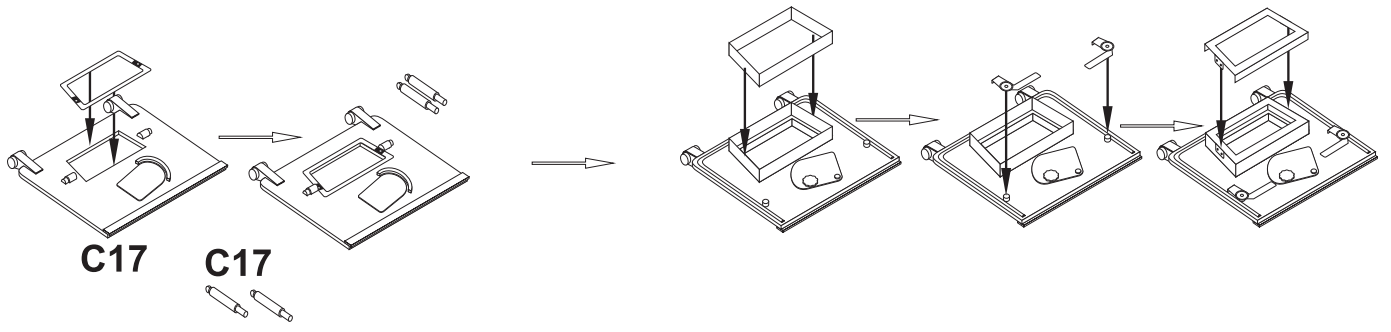

Resin kit

Měřítko 1/35

V-100 door set

MMK
Milan Krnáč
Folknáře 70
Děčín

Resinové díly - Resin parts

Kovové díly - Metal parts

8

C17 **C17**