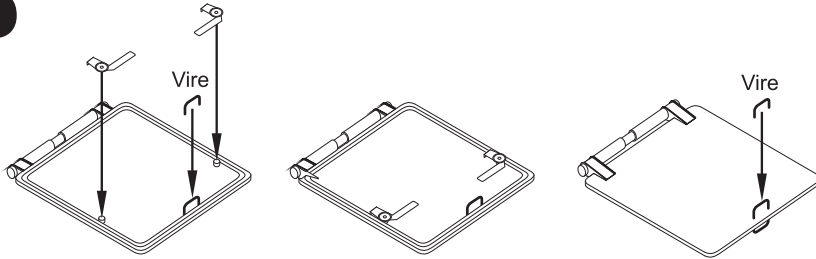

8

C17   **C17**

9

E10

10

C16

11

C18

12

E16

13

A3

A10

14