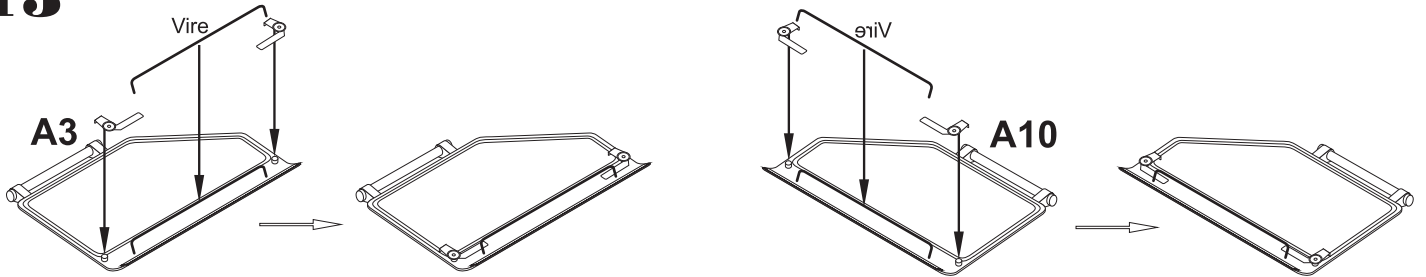

8

C17   **C17**

9

E10

10

C16

11

C18

12

E16

13

A3

A10

14