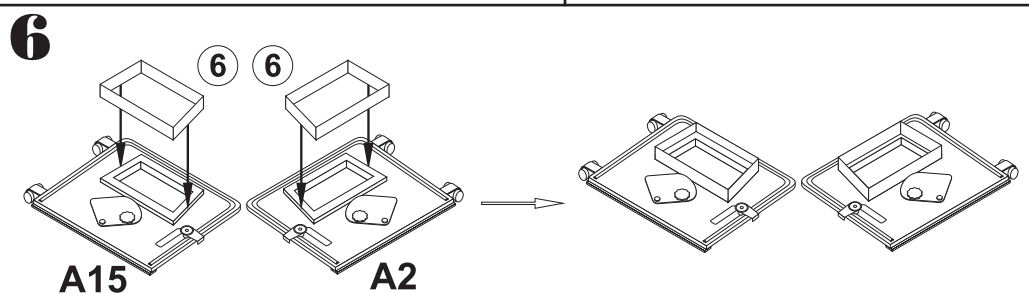

Resin kit

Měřítko 1/35

V-100 door set

MMK
Milan Krnáč
Folknáře 70
Děčín

Resinové díly - Resin parts

Kovové díly - Metal parts

8

C17 **C17**