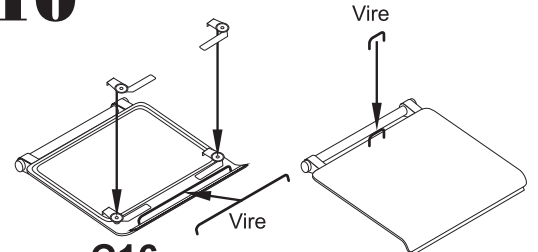

E10

10

C16

11