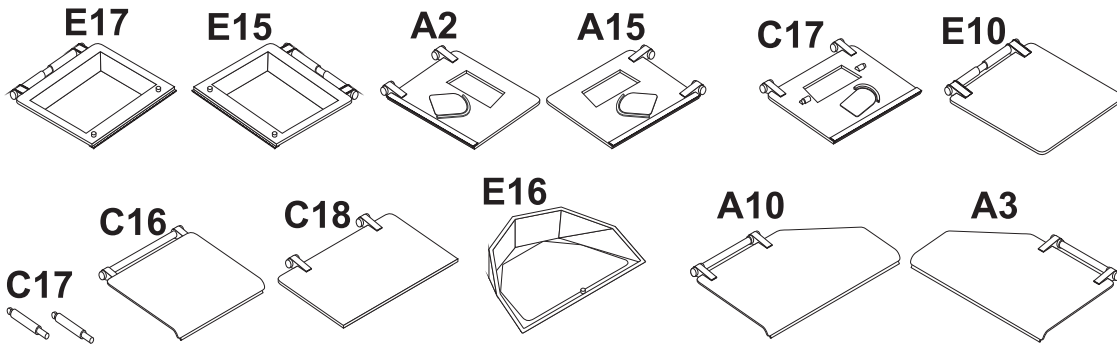

Resin kit

Měřítko 1/35

V-100 door set

MMK
Milan Krnáč
Folknáře 70
Děčín

Resinové díly - Resin parts

Kovové díly - Metal parts

8

C17 **C17**