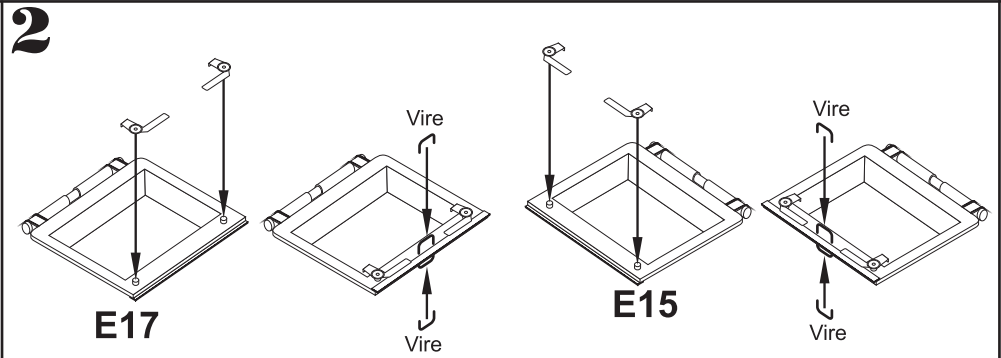

Resin kit

Měřítko 1/35

V-100 door set

MMK
Milan Krnáč
Folknáře 70
Děčín

Resinové díly - Resin parts

Kovové díly - Metal parts

8

C17 **C17**