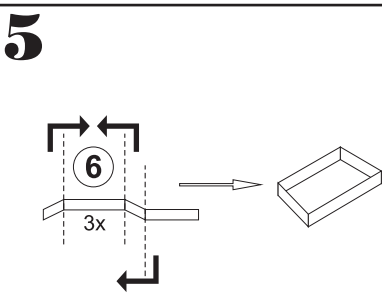

Resin kit

Měřítko 1/35

V-100 door set

MMK
Milan Krnáč
Folknáře 70
Děčín

Resinové díly - Resin parts

Kovové díly - Metal parts

8

C17 **C17**