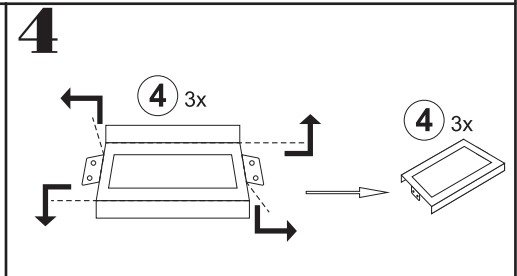

Resin kit

Měřítko 1/35

V-100 door set

MMK
Milan Krnáč
Folknáře 70
Děčín

Resinové díly - Resin parts

Kovové díly - Metal parts

8

C17 **C17**