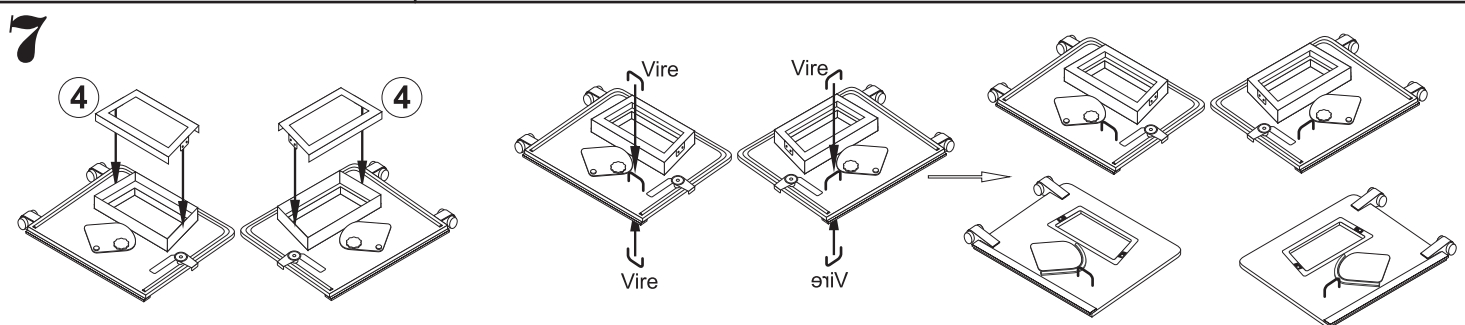

Resin kit

Měřítko 1/35

V-100 door set

MMK
Milan Krnáč
Folknáře 70
Děčín

Resinové díly - Resin parts

Kovové díly - Metal parts

8

C17 **C17**