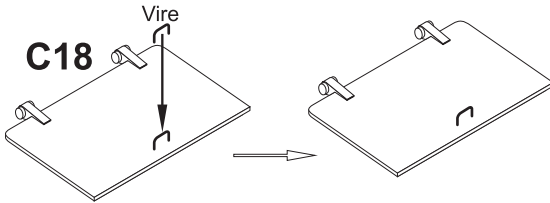

Resin kit

Měřítko 1/35

V-100 door set

MMK
Milan Krnáč
Folknáře 70
Děčín

Resinové díly - Resin parts

Kovové díly - Metal parts

8

C17 **C17**

9

E10

10

C16

11

C18

12

E16