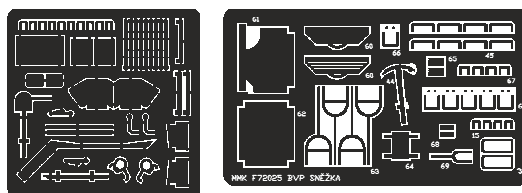

RESIN PARTS

DECALS

PHOTO-ETCHED PARTS

BVP-Sněžka

1/72
2/8

návod

BVP-Sněžka

1/72
6/8