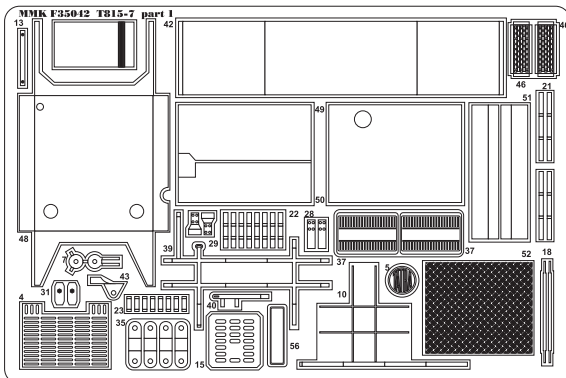

Kovové díly - Metal parts