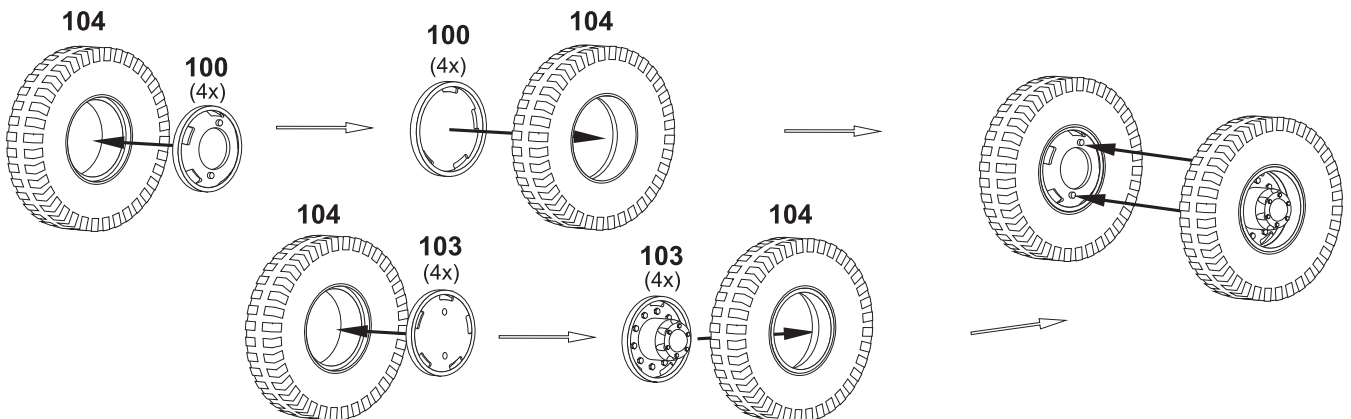

Resin kit

Měřítko 1/35

TATRA 8000/111

MMK
Milan Krnáč
Folknáře 70
Děčín

Resinové díly - Resin Parts

Fólie - Foil

Kovové díly -
Metal Parts

1**2****3****4****5****6****7**

10

11

12

13

14

15

16

17**18****19****20****21****22****23****24****25****26**