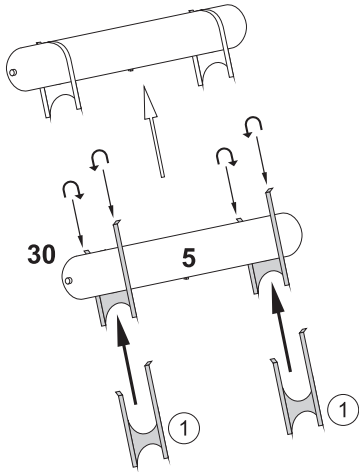

Resin kit

Měřítko 1/35

TATRA 8000/111

MMK
Milan Krnáč
Folknáře 70
Děčín

Resinové díly - Resin Parts

Fólie - Foil

Kovové díly -
Metal Parts

1**2****3****4****5****6****7**

10

11

12

13

14

15

16

17**18****19****20****21****22****23****24****25****26**

27

28

29

30

Fólie - Foil

Fólie - Foil

31**32****33****34****35****36****37**

38