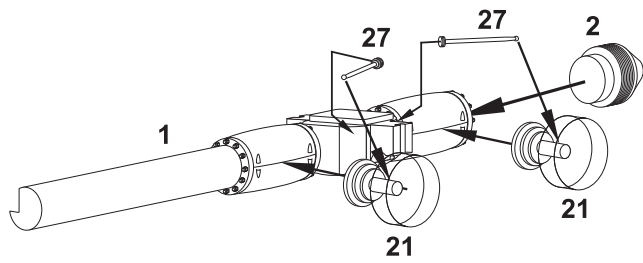

Resin kit

Měřítko 1/35

TATRA 8000/111

MMK
Milan Krnáč
Folknáře 70
Děčín

Resinové díly - Resin Parts

Fólie - Foil

Kovové díly -
Metal Parts

1**2****3****4****5****6****7**

10

11

12

13

14

15

16

17**18****19****20****21****22****23****24****25****26**