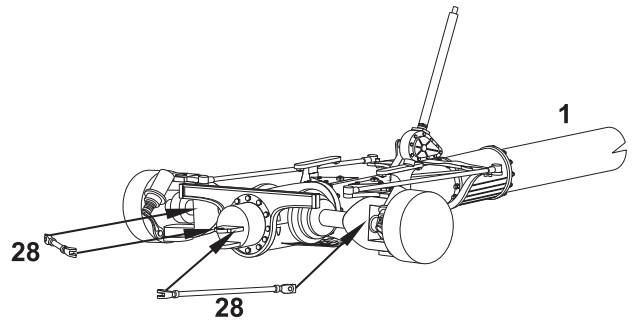

Resin kit

Měřítko 1/35

TATRA 8000/111

MMK
Milan Krnáč
Folknáře 70
Děčín

Resinové díly - Resin Parts

Fólie - Foil

Kovové díly -
Metal Parts

1**2****3****4****5****6****7**

10

11

12

13

14

15

16

17**18****19****20****21****22****23****24****25****26**