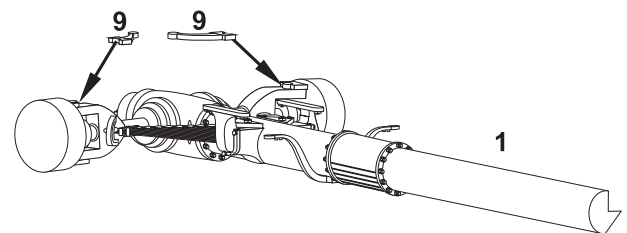

Resin kit

Měřítko 1/35

TATRA 8000/111

MMK
Milan Krnáč
Folknáře 70
Děčín

Resinové díly - Resin Parts

Fólie - Foil

Kovové díly -
Metal Parts

1**2****3****4****5****6****7**

10

11

12

13

14

15

16

17**18****19****20****21****22****23****24****25****26**