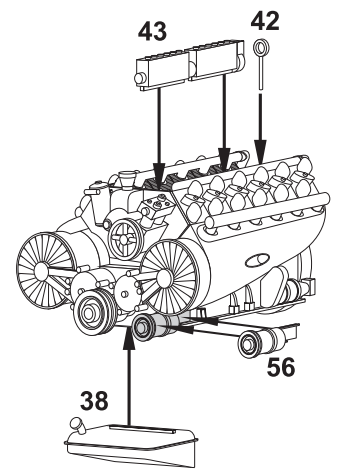

Resin kit

Měřítko 1/35

TATRA 8000/111

MMK
Milan Krnáč
Folknáře 70
Děčín

Resinové díly - Resin Parts

Fólie - Foil

Kovové díly -
Metal Parts

1**2****3****4****5****6****7**

10

11

12

13

14

15

16

17**18****19****20****21****22****23****24****25****26**

27

28

29

30

Fólie - Foil

Fólie - Foil

31**32****33****34****35****36****37**

38