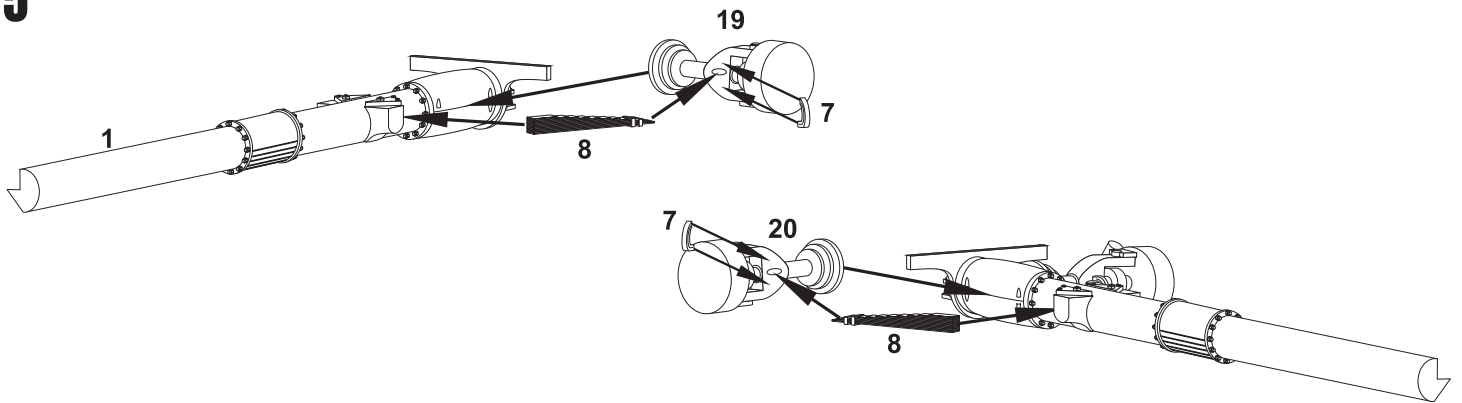

Resin kit

Měřítko 1/35

TATRA 8000/111

MMK
Milan Krnáč
Folknáře 70
Děčín

Resinové díly - Resin Parts

Fólie - Foil

Kovové díly -
Metal Parts

1**2****3****4****5****6****7**