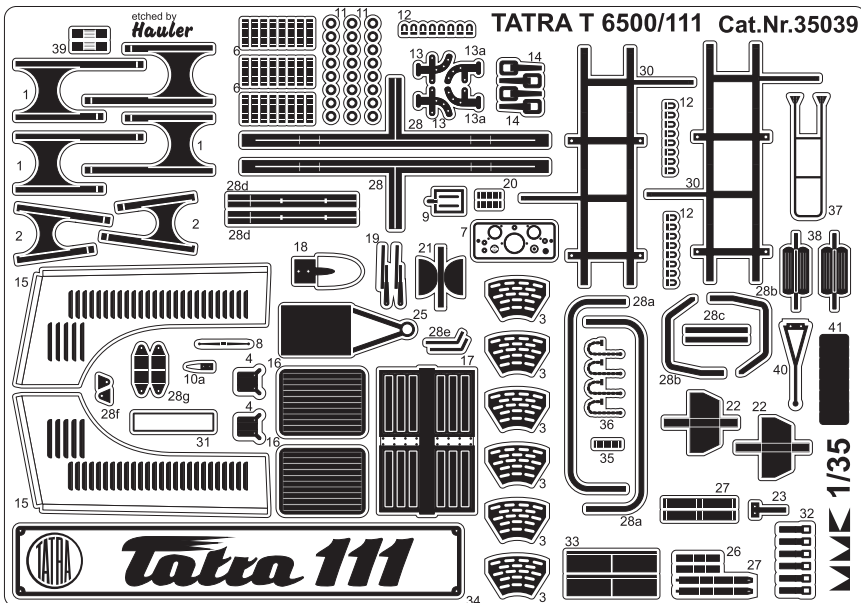

Resin kit

Měřítko 1/35

TATRA 8000/111

MMK
Milan Krnáč
Folknáře 70
Děčín

Resinové díly - Resin Parts

Fólie - Foil

Kovové díly -
Metal Parts

1**2****3****4****5****6****7**

10

11

12

13

14

15

16

17**18****19****20****21****22****23****24****25****26**

27

28

29

30

Fólie - Foil

Fólie - Foil

31**32****33****34****35****36****37**

38

39

40

41

42

43

44

45

46