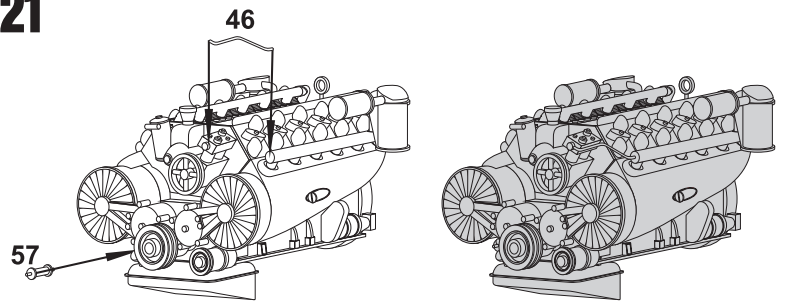

Resin kit

Měřítko 1/35

TATRA 8000/111

MMK
Milan Krnáč
Folknáře 70
Děčín

Resinové díly - Resin Parts

Fólie - Foil

Kovové díly -
Metal Parts

1**2****3****4****5****6****7**

10

11

12

13

14

15

16

17**18****19****20****21****22****23****24****25****26**