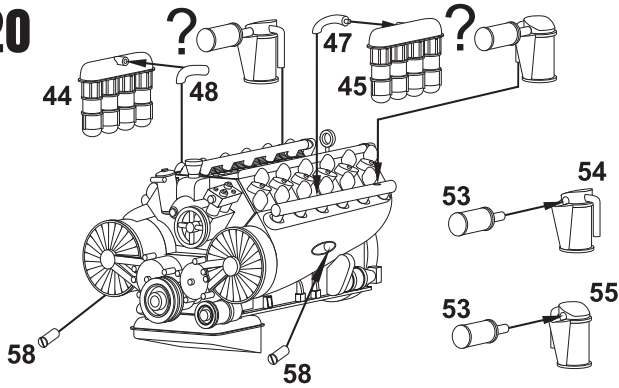

Resin kit

Měřítko 1/35

TATRA 8000/111

MMK
Milan Krnáč
Folknáře 70
Děčín

Resinové díly - Resin Parts

Fólie - Foil

Kovové díly -
Metal Parts

1**2****3****4****5****6****7**

10

11

12

13

14

15

16

17**18****19****20****21****22****23****24****25****26**