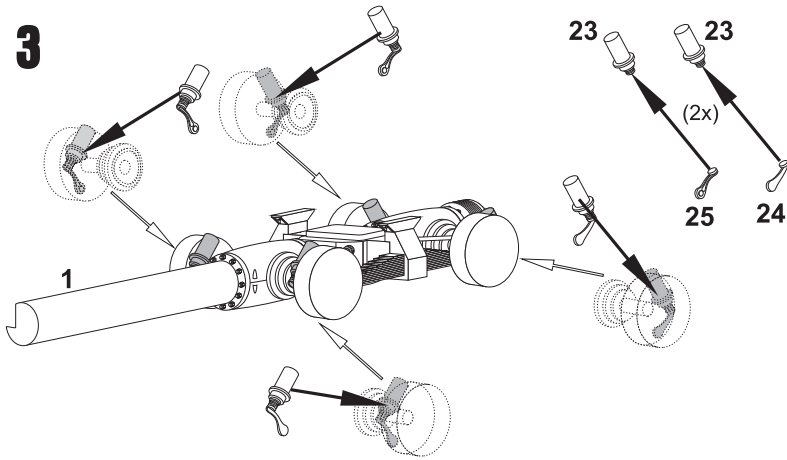

Resin kit

Měřítko 1/35

TATRA 8000/111

MMK
Milan Krnáč
Folknáře 70
Děčín

Resinové díly - Resin Parts

Fólie - Foil

Kovové díly -
Metal Parts

1**2****3****4****5****6****7**

10

11

12

13

14

15

16

17**18****19****20****21****22****23****24****25****26**