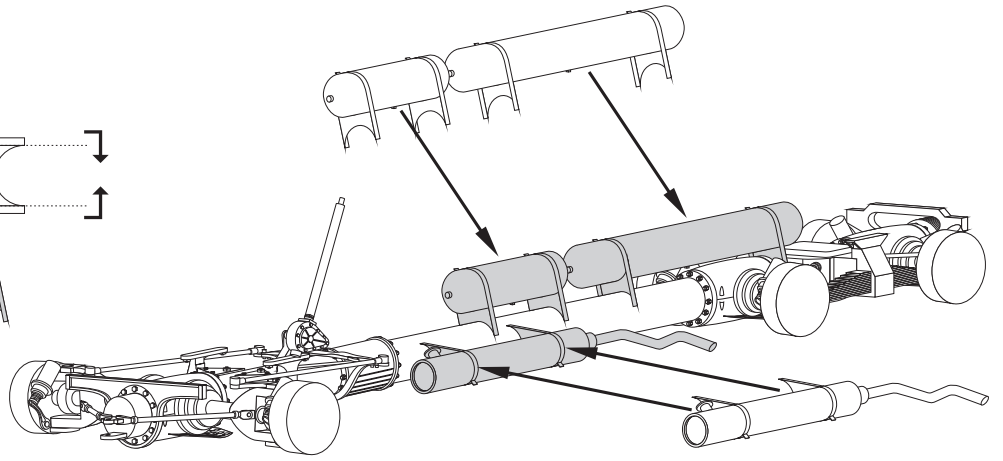

27

28

29

30

Fólie - Foil

Fólie - Foil