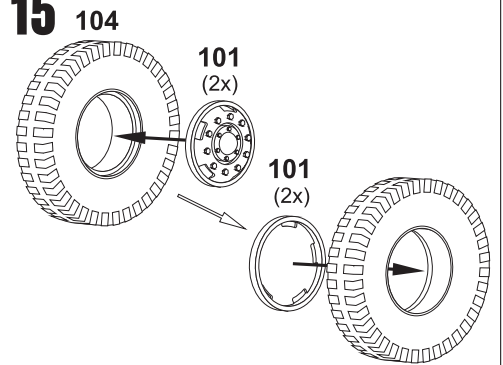

Resin kit

Měřítko 1/35

TATRA 8000/111

MMK
Milan Krnáč
Folknáře 70
Děčín

Resinové díly - Resin Parts

Fólie - Foil

Kovové díly -
Metal Parts

1**2****3****4****5****6****7**

10

11

12

13

14

15

16

17**18****19****20****21****22****23****24****25****26**