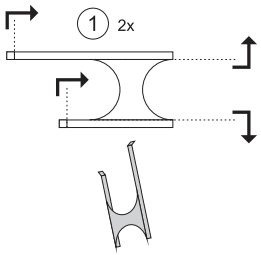

27

28

29

30

Fólie - Foil

Fólie - Foil