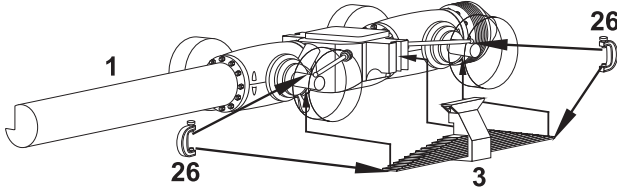

Resin kit

Měřítko 1/35

TATRA 8000/111

MMK
Milan Krnáč
Folknáře 70
Děčín

Resinové díly - Resin Parts

Fólie - Foil

Kovové díly -
Metal Parts

1**2****3****4****5****6****7**

10

11

12

13

14

15

16

17**18****19****20****21****22****23****24****25****26**