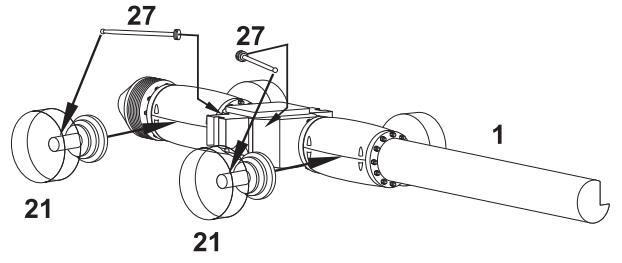

Resin kit

Měřítko 1/35

TATRA 8000/111

MMK
Milan Krnáč
Folknáře 70
Děčín

Resinové díly - Resin Parts

Fólie - Foil

Kovové díly -
Metal Parts

1**2****3****4****5****6****7**

10

11

12

13

14

15

16

17**18****19****20****21****22****23****24****25****26**