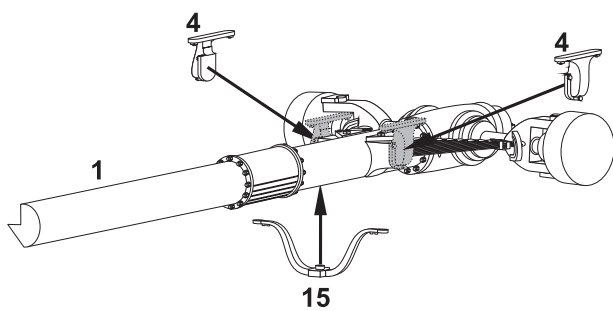

Resin kit

Měřítko 1/35

TATRA 8000/111

MMK
Milan Krnáč
Folknáře 70
Děčín

Resinové díly - Resin Parts

Fólie - Foil

Kovové díly -
Metal Parts

1**2****3****4****5****6****7**