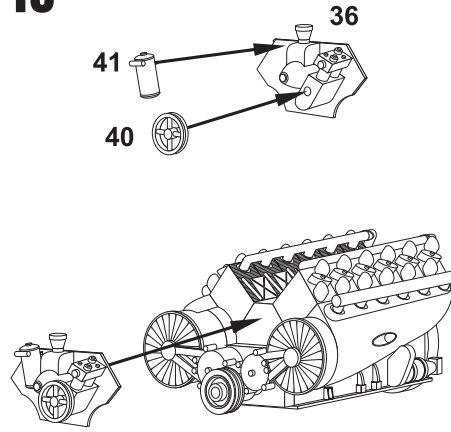

Resin kit

Měřítko 1/35

TATRA 8000/111

MMK
Milan Krnáč
Folknáře 70
Děčín

Resinové díly - Resin Parts

Fólie - Foil

Kovové díly -
Metal Parts

1**2****3****4****5****6****7**

10

11

12

13

14

15

16

17**18****19****20****21****22****23****24****25****26**