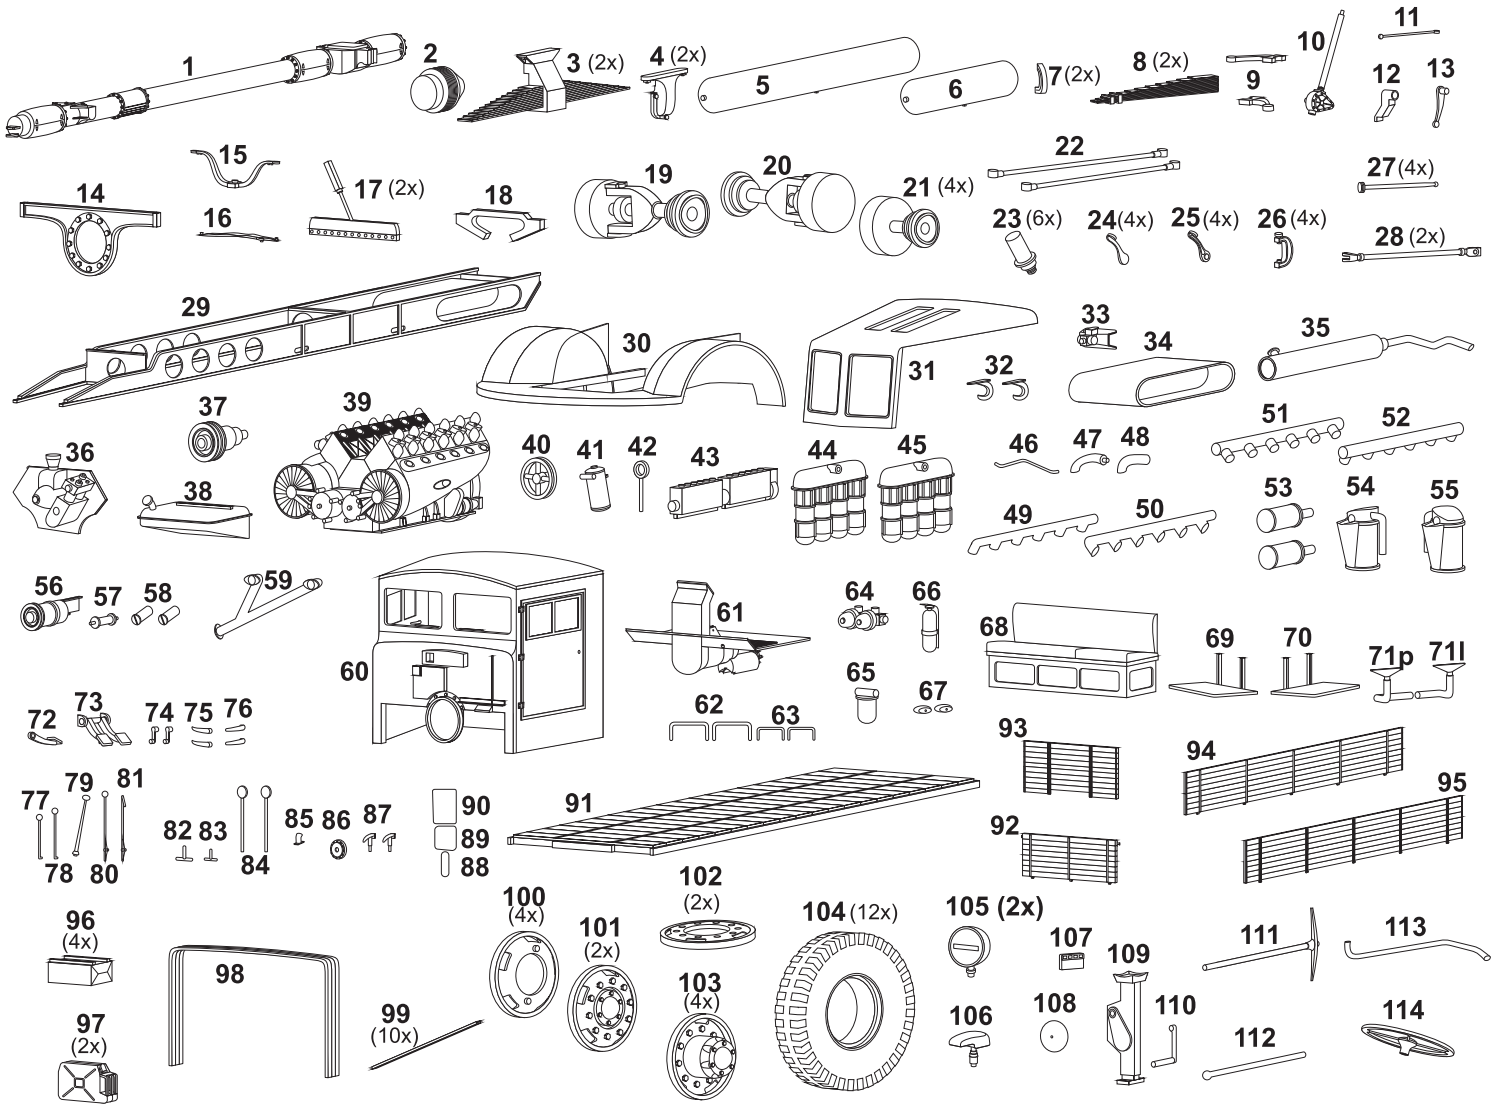

Resin kit

Měřítko 1/35

TATRA 8000/111

MMK
Milan Krnáč
Folknáře 70
Děčín

Resinové díly - Resin Parts

Fólie - Foil

Kovové díly -
Metal Parts

1**2****3****4****5****6****7**

10

11

12

13

14

15

16

17**18****19****20****21****22****23****24****25****26**

39

40

41

42

43

44

45

46

47

48

49

50

53

54

58

59