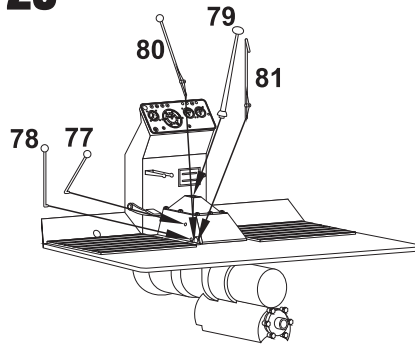

Resin kit

Měřítko 1/35

TATRA 8000/111

MMK
Milan Krnáč
Folknáře 70
Děčín

Resinové díly - Resin Parts

Fólie - Foil

Kovové díly -
Metal Parts

1**2****3****4****5****6****7**

10

11

12

13

14

15

16

17**18****19****20****21****22****23****24****25****26**