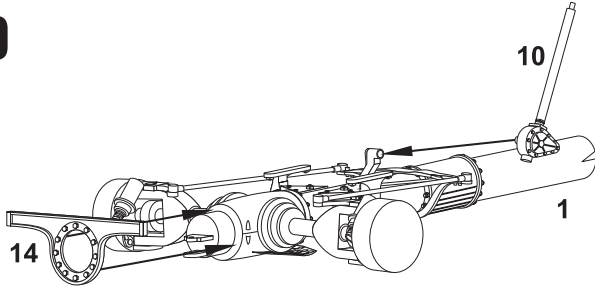

Resin kit

Měřítko 1/35

TATRA 8000/111

MMK
Milan Krnáč
Folknáře 70
Děčín

Resinové díly - Resin Parts

Fólie - Foil

Kovové díly -
Metal Parts

1**2****3****4****5****6****7**

10

11

12

13

14

15

16

17**18****19****20****21****22****23****24****25****26**