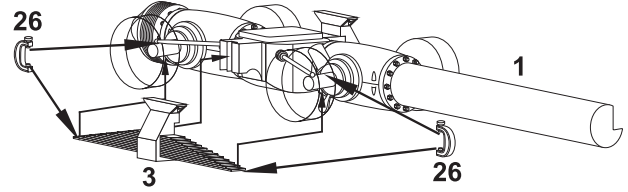

Resin kit

Měřítko 1/35

TATRA 8000/111

MMK
Milan Krnáč
Folknáře 70
Děčín

Resinové díly - Resin Parts

Fólie - Foil

Kovové díly -
Metal Parts

1**2****3****4****5****6****7**

10

11

12

13

14

15

16

17**18****19****20****21****22****23****24****25****26**