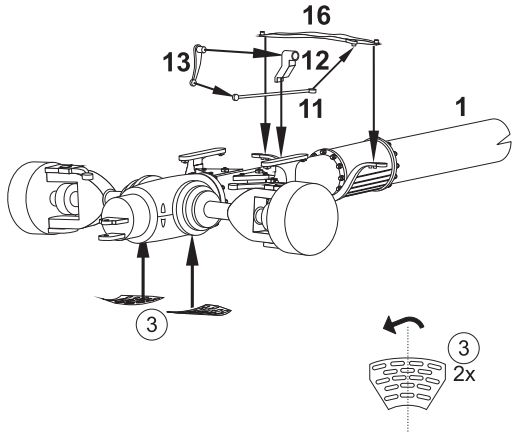

Resin kit

Měřítko 1/35

TATRA 8000/111

MMK
Milan Krnáč
Folknáře 70
Děčín

Resinové díly - Resin Parts

Fólie - Foil

Kovové díly -
Metal Parts

1**2****3****4****5****6****7**

10

11

12

13

14

15

16

17**18****19****20****21****22****23****24****25****26**