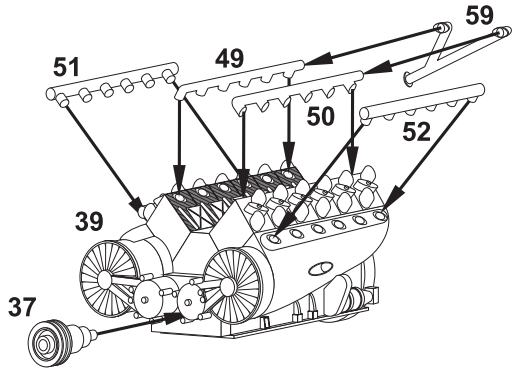

Resin kit

Měřítko 1/35

TATRA 8000/111

MMK
Milan Krnáč
Folknáře 70
Děčín

Resinové díly - Resin Parts

Fólie - Foil

Kovové díly -
Metal Parts

1**2****3****4****5****6****7**

10

11

12

13

14

15

16

17**18****19****20****21****22****23****24****25****26**