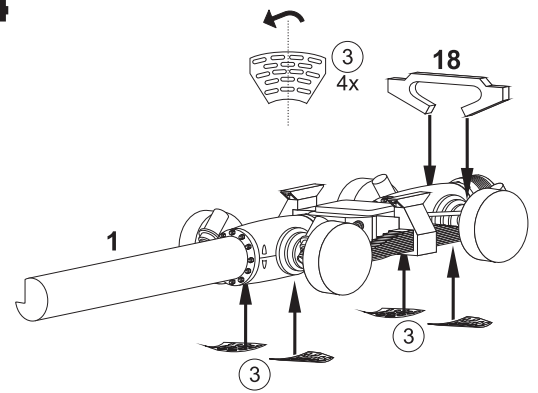

Resin kit

Měřítko 1/35

TATRA 8000/111

MMK
Milan Krnáč
Folknáře 70
Děčín

Resinové díly - Resin Parts

Fólie - Foil

Kovové díly -
Metal Parts

1**2****3****4****5****6****7**