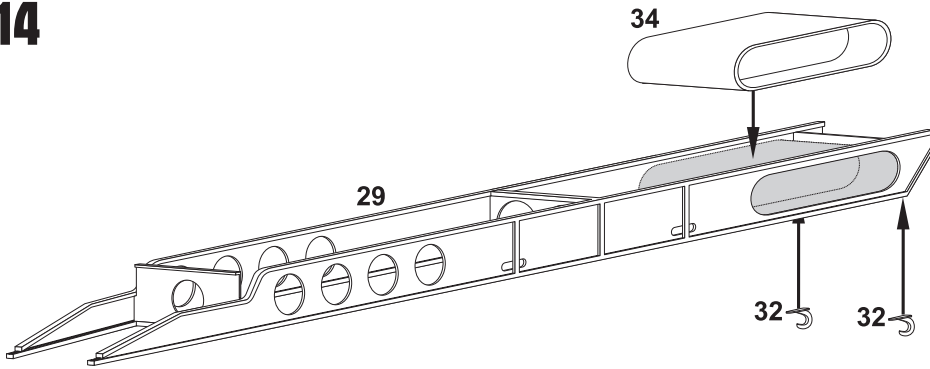

Resin kit

Měřítko 1/35

TATRA 8000/111

MMK
Milan Krnáč
Folknáře 70
Děčín

Resinové díly - Resin Parts

Fólie - Foil

Kovové díly -
Metal Parts

1**2****3****4****5****6****7**

10

11

12

13

14

15

16

17**18****19****20****21****22****23****24****25****26**