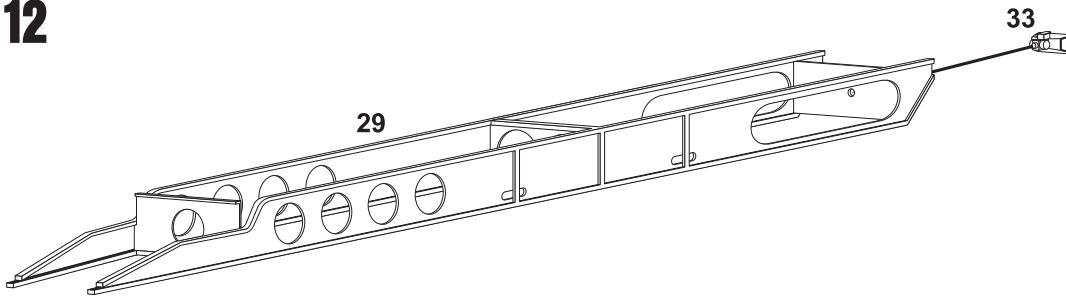

Resin kit

Měřítko 1/35

TATRA 8000/111

MMK
Milan Krnáč
Folknáře 70
Děčín

Resinové díly - Resin Parts

Fólie - Foil

Kovové díly -
Metal Parts

1**2****3****4****5****6****7**

10

11

12

13

14

15

16

17**18****19****20****21****22****23****24****25****26**