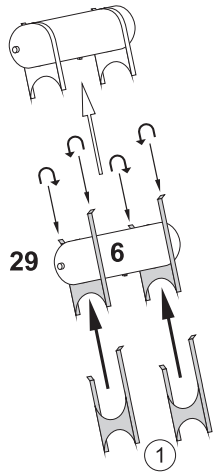

Resin kit

Měřítko 1/35

TATRA 8000/111

MMK
Milan Krnáč
Folknáře 70
Děčín

Resinové díly - Resin Parts

Fólie - Foil

Kovové díly -
Metal Parts

1**2****3****4****5****6****7**

10

11

12

13

14

15

16

17**18****19****20****21****22****23****24****25****26**

27

28

29

30

Fólie - Foil

Fólie - Foil

31**32****33****34****35****36****37**

38