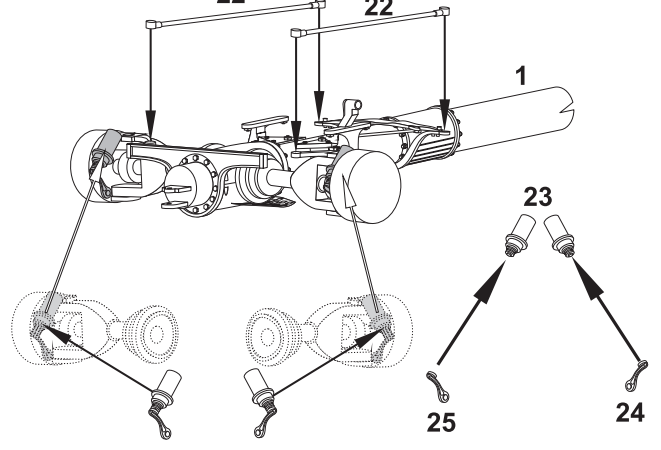

Resin kit

Měřítko 1/35

TATRA 8000/111

MMK
Milan Krnáč
Folknáře 70
Děčín

Resinové díly - Resin Parts

Fólie - Foil

Kovové díly -
Metal Parts

1**2****3****4****5****6****7**

10

11

12

13

14

15

16

17**18****19****20****21****22****23****24****25****26**