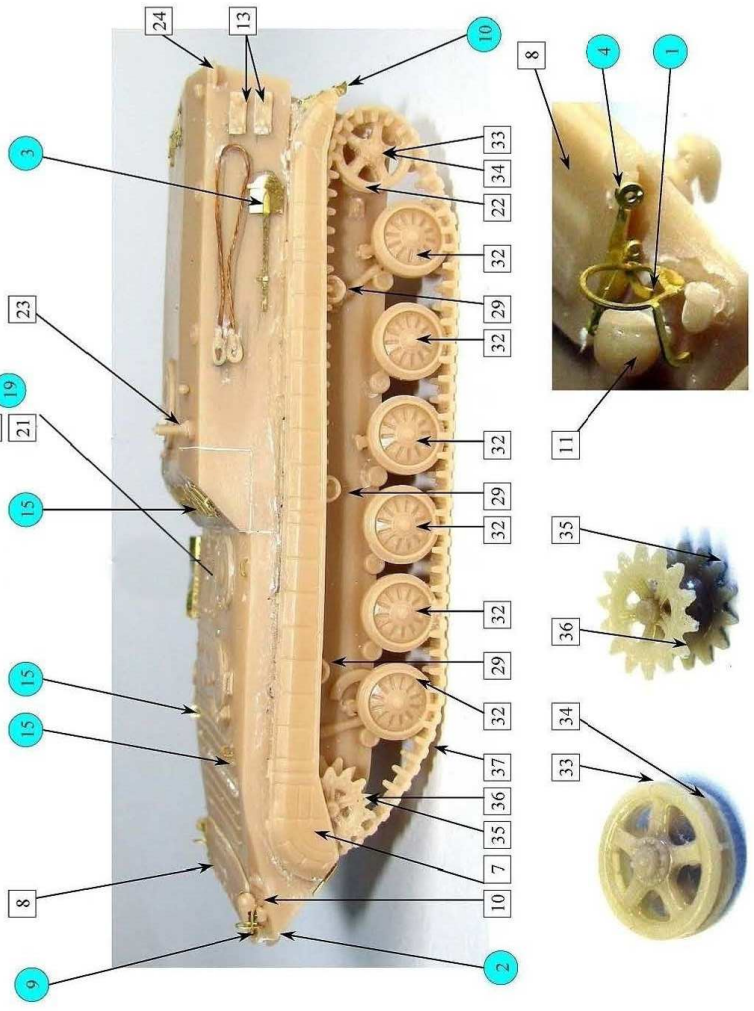

Syrian AMB-S with ZSU 23 gun

1/72
1/4

RESIN PARTS

PHOTO-ETCHED PARTS

návod

1/72
2/4

návod

1/72

návod

1/72
4/4

Číslo dílu

návod