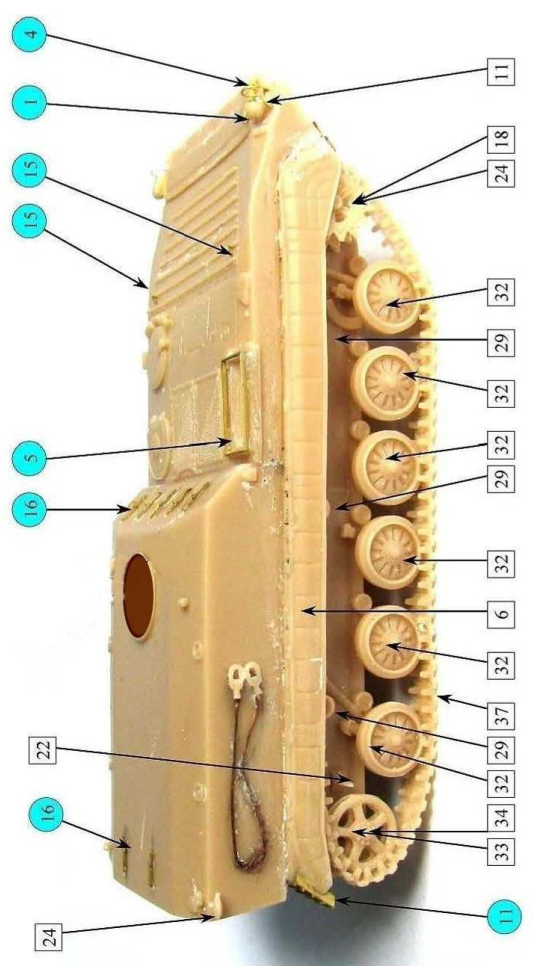

Syrian AMB-S with ZSU 23 gun

1/72
1/4

RESIN PARTS

PHOTO-ETCHED PARTS

návod

1/72
2/4

návod

1/72

návod

1/72
4/4

Číslo dílu

návod