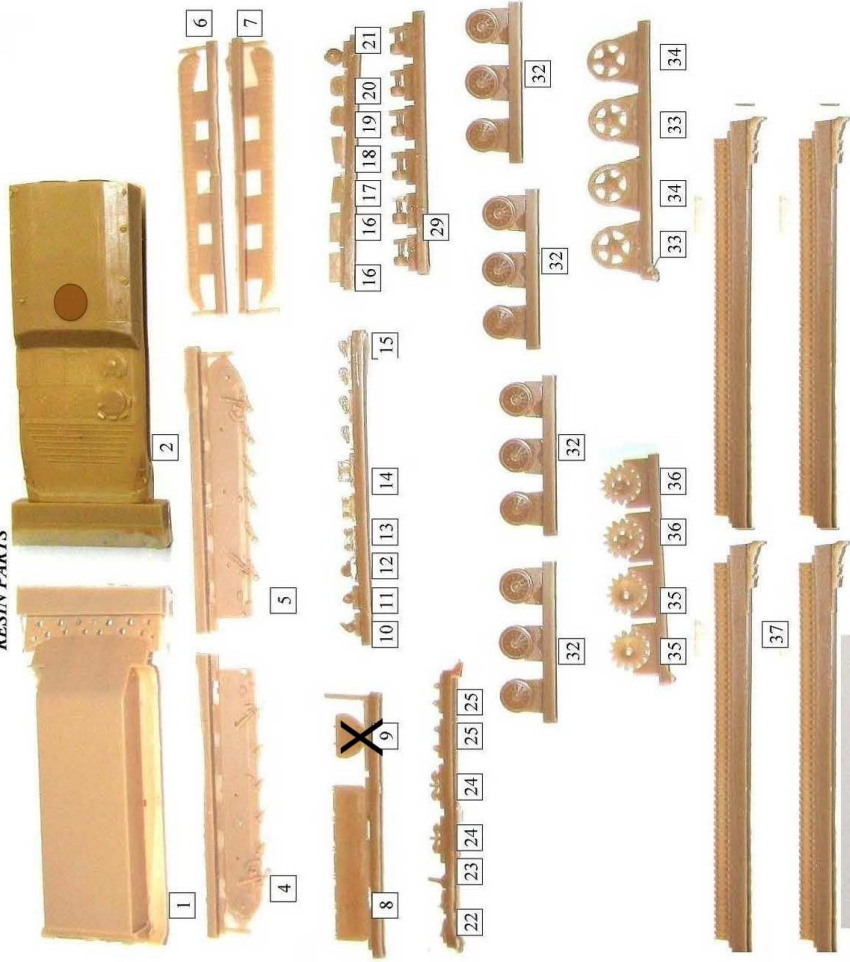

Syrian AMB-S with ZSU 23 gun

1/72
1/4

RESIN PARTS

PHOTO-ETCHED PARTS

návod

1/72
2/4

návod

1/72

návod

1/72
4/4

Číslo dílu

návod