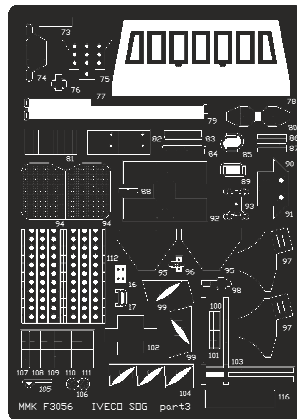

Konverzní sada Iveco SOG, doporučená stavebnice LMV Lince - ITALERY No.6504
Conversion set Iveco SOG, recommended kit LMV Lince - ITALERY No.6504

RESIN PARTS

PHOTO-ETCHED PARTS

KIT PARTS

RESIN PARTS

PHOTO-ETCHED PARTS

PHOTO-ETCHED PARTS

<p>A 1x</p> <p>WIRE $\varnothing 0,5mm$</p>	<p>B 1x</p> <p>ROD $\varnothing 0,8 - 8mm$</p>
<p>C 1x</p> <p>ROD $\varnothing 0,8 - 8mm$</p>	
<p>D 2x</p>	<p>E 4x</p>

F 2x

G 1x

H 1x

I 1x

J 1x

1C

N 1x

ROD Ø0,6 – 3mm

Iveco SOG

1/35

F3056

11/12

Iveco LMV používané příslušníky Vojenské policie v kontingentu SOG (Special Operations Group - Skupina speciálních operací) Armády České republiky, Afghánistán, provincie Lógar