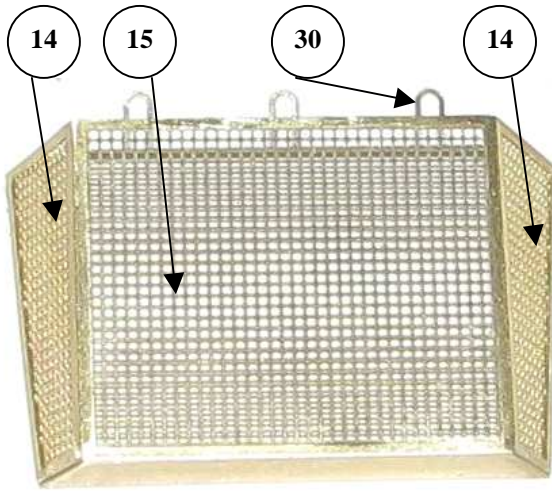

Konverzní sada Iveco SOG, doporučená stavebnice LMV Lince - ITALERY No.6504
Conversion set Iveco SOG, recommended kit LMV Lince - ITALERY No.6504

RESIN PARTS

PHOTO-ETCHED PARTS

KIT PARTS

RESIN PARTS

PHOTO-ETCHED PARTS

PHOTO-ETCHED PARTS

<p>A 1x</p> <p>WIRE $\varnothing 0,5mm$</p>	<p>B 1x</p> <p>ROD $\varnothing 0,8 - 8mm$</p>
<p>C 1x</p> <p>ROD $\varnothing 0,8 - 8mm$</p>	
<p>D 2x</p>	<p>E 4x</p>

F 2x

G 1x

H 1x

I 1x

J 1x

1C

N 1x

ROD Ø0,6 – 3mm

Iveco SOG

1/35

F3056

11/12

Iveco LMV používané příslušníky Vojenské policie v kontingentu SOG (Special Operations Group - Skupina speciálních operací) Armády České republiky, Afghánistán, provincie Lógar