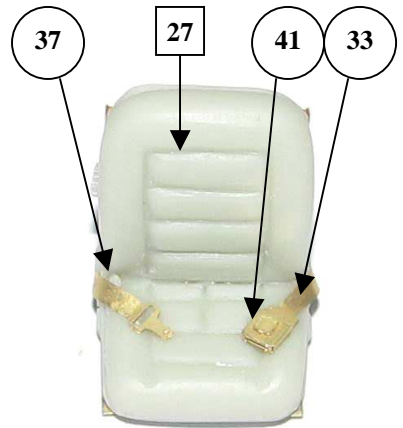

Konverzní sada Iveco SOG, doporučená stavebnice LMV Lince - ITALERY No.6504
Conversion set Iveco SOG, recommended kit LMV Lince - ITALERY No.6504

RESIN PARTS

PHOTO-ETCHED PARTS

KIT PARTS

RESIN PARTS

PHOTO-ETCHED PARTS

PHOTO-ETCHED PARTS

<p>A 1x</p> <p>WIRE $\varnothing 0,5mm$</p>	<p>B 1x</p> <p>ROD $\varnothing 0,8 - 8mm$</p>
<p>C 1x</p> <p>ROD $\varnothing 0,8 - 8mm$</p>	
<p>D 2x</p>	<p>E 4x</p>

F 2x

G 1x

H 1x

I 1x

J 1x

1C

N 1x

ROD Ø0,6 – 3mm

Iveco SOG

1/35

F3056

11/12

Iveco LMV používané příslušníky Vojenské policie v kontingentu SOG (Special Operations Group - Skupina speciálních operací) Armády České republiky, Afghánistán, provincie Lógar