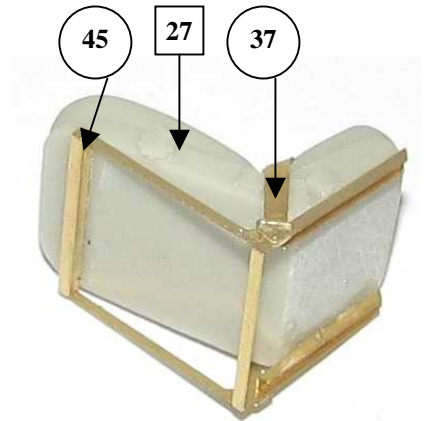

Konverzní sada Iveco SOG, doporučená stavebnice LMV Lince - ITALERY No.6504
Conversion set Iveco SOG, recommended kit LMV Lince - ITALERY No.6504

RESIN PARTS

PHOTO-ETCHED PARTS

KIT PARTS

RESIN PARTS

PHOTO-ETCHED PARTS

PHOTO-ETCHED PARTS

<p>A 1x</p> <p>WIRE $\varnothing 0,5mm$</p>	<p>B 1x</p> <p>ROD $\varnothing 0,8 - 8mm$</p>
<p>C 1x</p> <p>ROD $\varnothing 0,8 - 8mm$</p>	
<p>D 2x</p>	<p>E 4x</p>

F 2x

G 1x

H 1x

I 1x

J 1x

1C

N 1x

ROD Ø0,6 – 3mm

Iveco SOG

1/35

F3056

11/12

Iveco LMV používané příslušníky Vojenské policie v kontingentu SOG (Special Operations Group - Skupina speciálních operací) Armády České republiky, Afghánistán, provincie Lógar