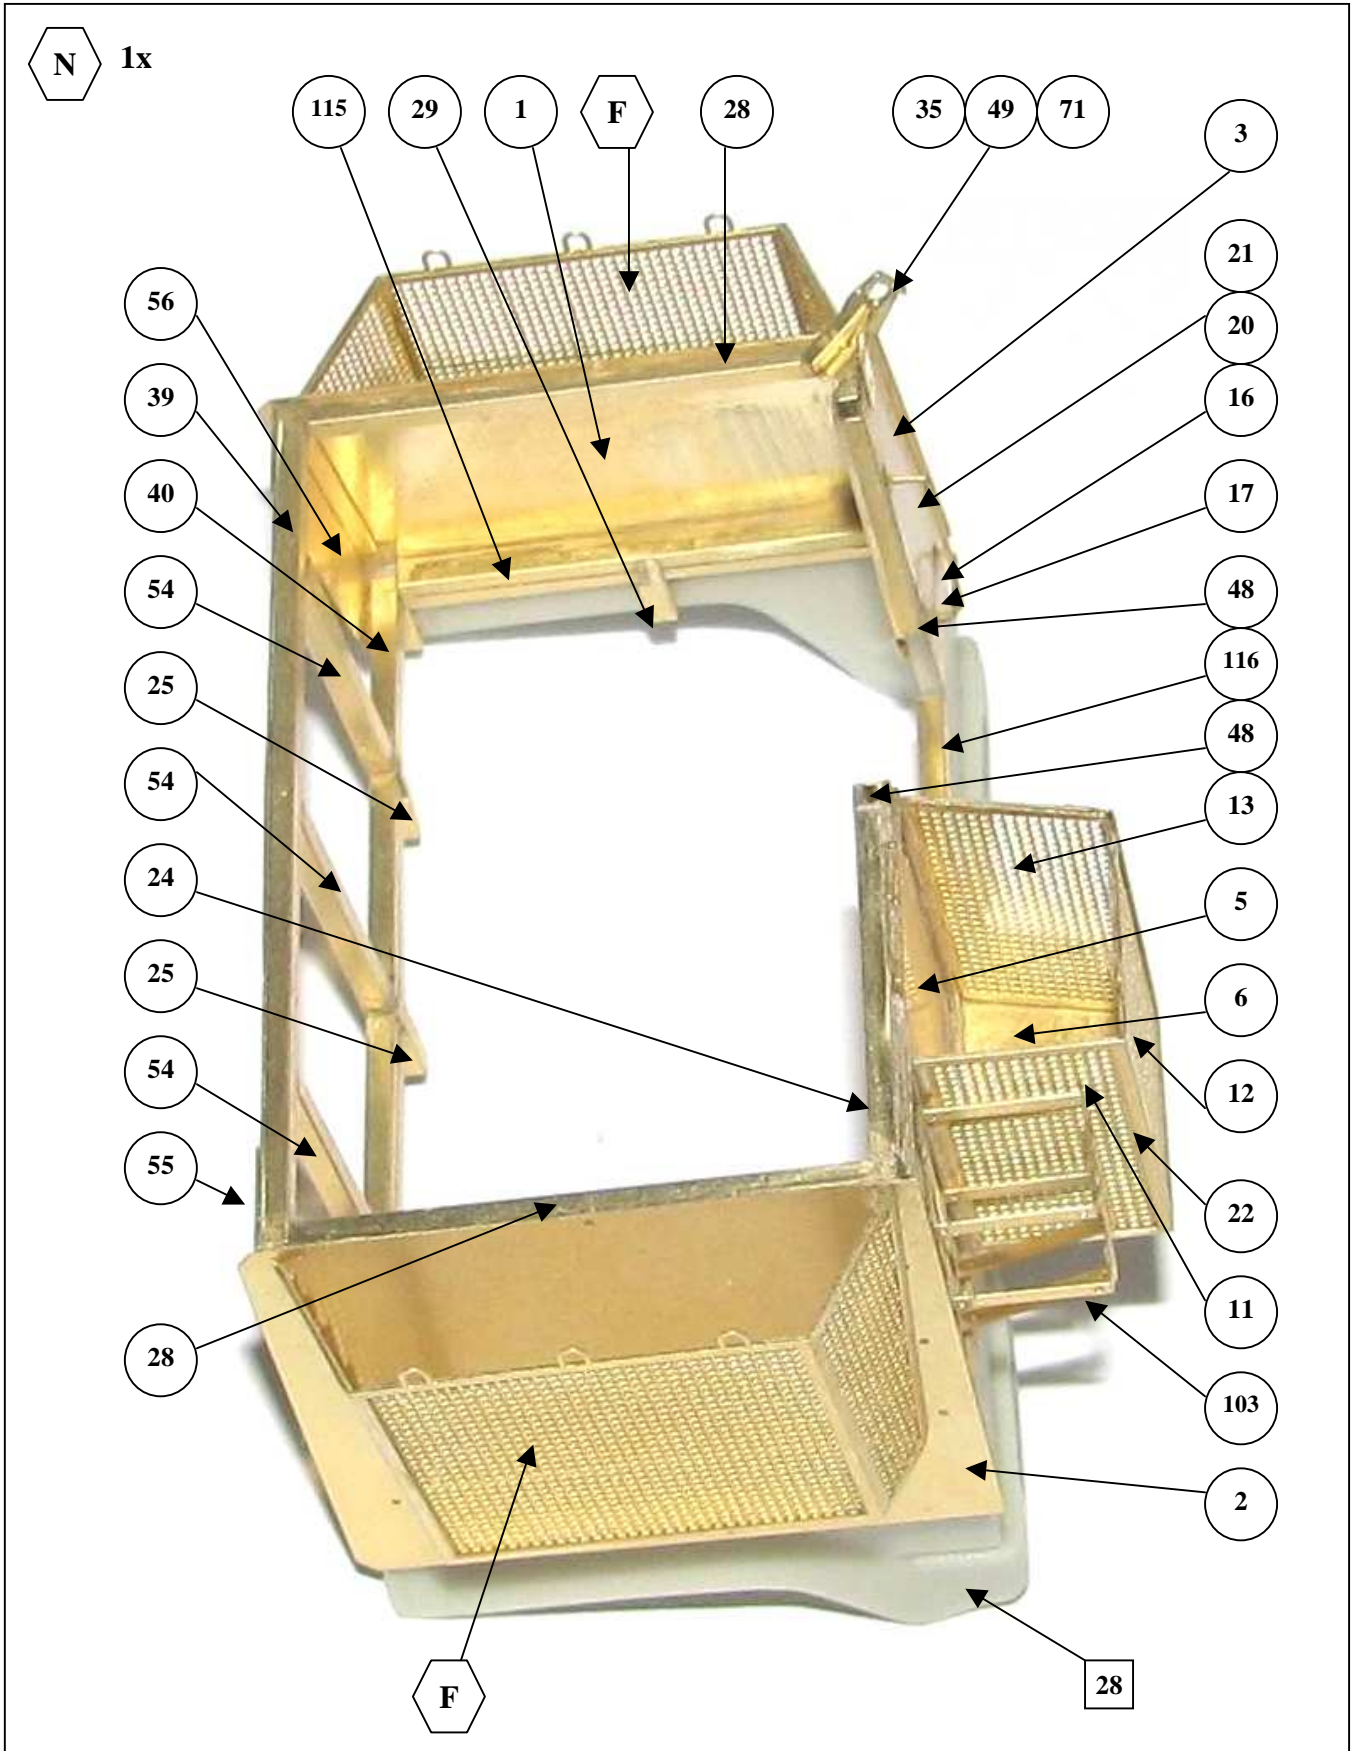

Konverzní sada Iveco SOG, doporučená stavebnice LMV Lince - ITALERY No.6504
Conversion set Iveco SOG, recommended kit LMV Lince - ITALERY No.6504

RESIN PARTS

PHOTO-ETCHED PARTS

KIT PARTS

RESIN PARTS

PHOTO-ETCHED PARTS

PHOTO-ETCHED PARTS

<p>A 1x</p> <p>WIRE $\varnothing 0,5mm$</p>	<p>B 1x</p> <p>ROD $\varnothing 0,8 - 8mm$</p>
<p>C 1x</p> <p>ROD $\varnothing 0,8 - 8mm$</p>	
<p>D 2x</p>	<p>E 4x</p>

F 2x

G 1x

H 1x

I 1x

J 1x

1C

N 1x

ROD Ø0,6 – 3mm

Iveco SOG

1/35

F3056

11/12

Iveco LMV používané příslušníky Vojenské policie v kontingentu SOG (Special Operations Group - Skupina speciálních operací) Armády České republiky, Afghánistán, provincie Lógar