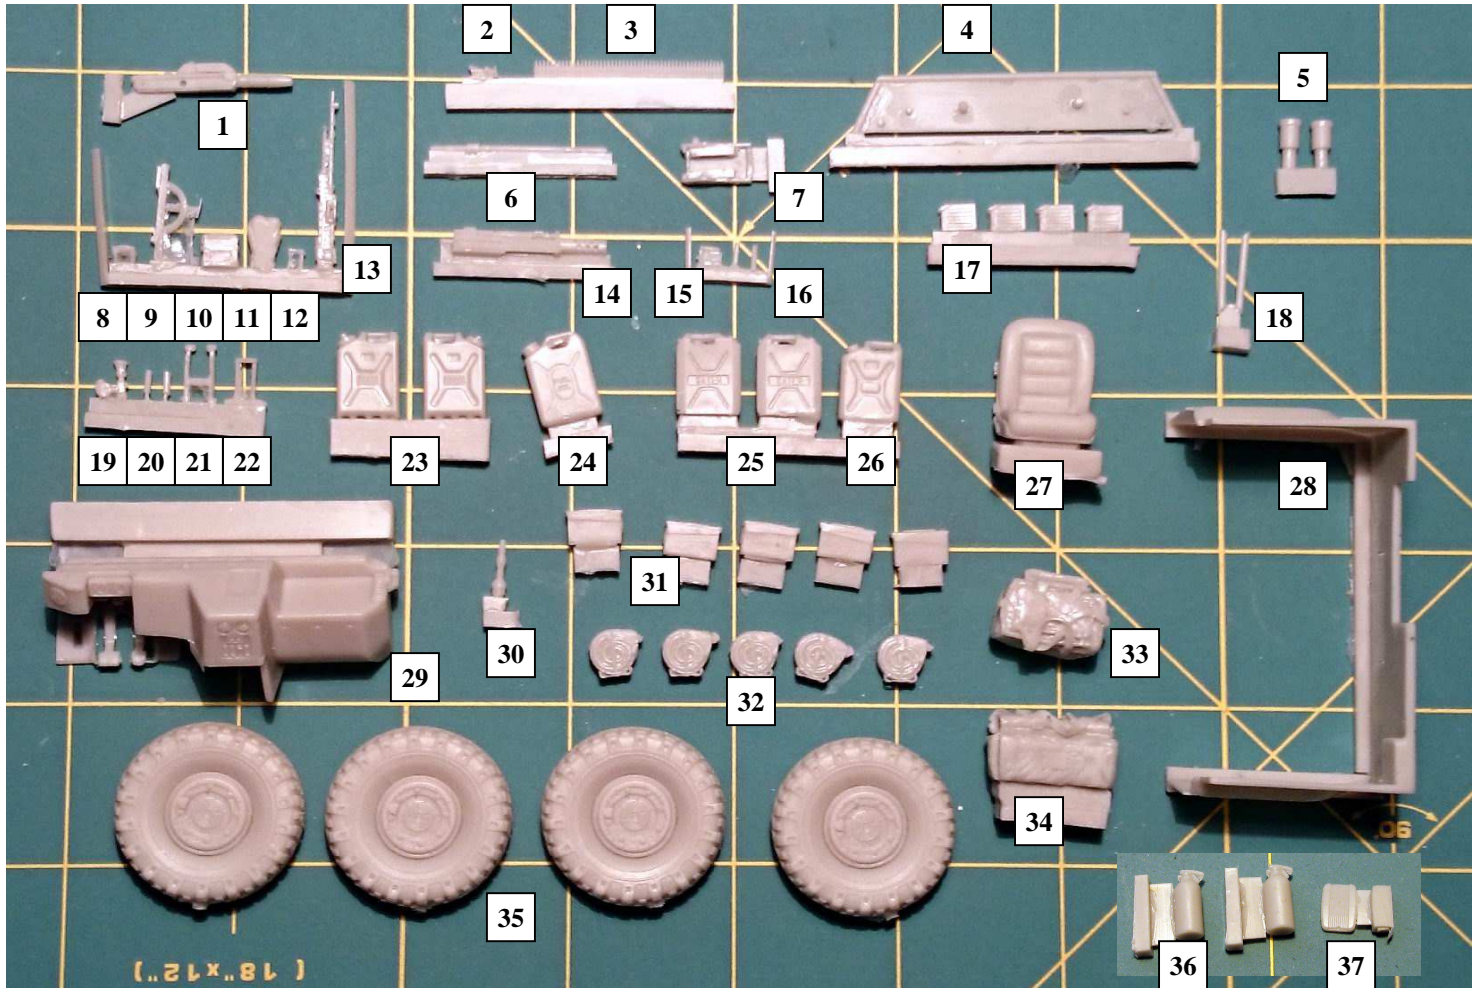

Konverzní sada Iveco SOG, doporučená stavebnice LMV Lince - ITALERY No.6504
Conversion set Iveco SOG, recommended kit LMV Lince - ITALERY No.6504

RESIN PARTS

PHOTO-ETCHED PARTS

KIT PARTS

RESIN PARTS

PHOTO-ETCHED PARTS

PHOTO-ETCHED PARTS

<p>A 1x</p> <p>WIRE $\varnothing 0,5mm$</p>	<p>B 1x</p> <p>ROD $\varnothing 0,8 - 8mm$</p>
<p>C 1x</p> <p>ROD $\varnothing 0,8 - 8mm$</p>	
<p>D 2x</p>	<p>E 4x</p>

F 2x

G 1x

H 1x

I 1x

J 1x

1C

N 1x

ROD Ø0,6 – 3mm

Iveco SOG

1/35

F3056

11/12

Iveco LMV používané příslušníky Vojenské policie v kontingentu SOG (Special Operations Group - Skupina speciálních operací) Armády České republiky, Afghánistán, provincie Lógar