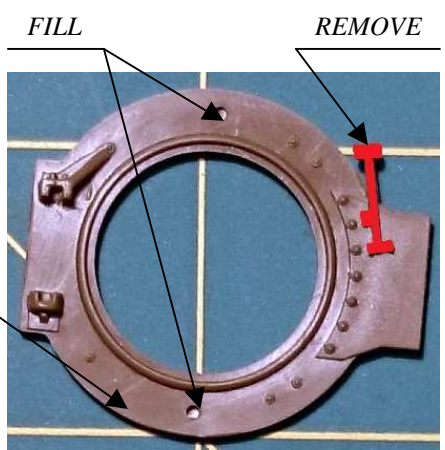

PHOTO-ETCHED PARTS

<p>A 1x</p> <p>WIRE $\varnothing 0,5mm$</p>	<p>B 1x</p> <p>ROD $\varnothing 0,8 - 8mm$</p>
<p>C 1x</p> <p>ROD $\varnothing 0,8 - 8mm$</p>	
<p>D 2x</p>	<p>E 4x</p>

F 2x

G 1x

H 1x

I 1x

J 1x

1C

N 1x

ROD Ø0,6 – 3mm

Iveco SOG

1/35

F3056

11/12

Iveco LMV používané příslušníky Vojenské policie v kontingentu SOG (Special Operations Group - Skupina speciálních operací) Armády České republiky, Afghánistán, provincie Lógar