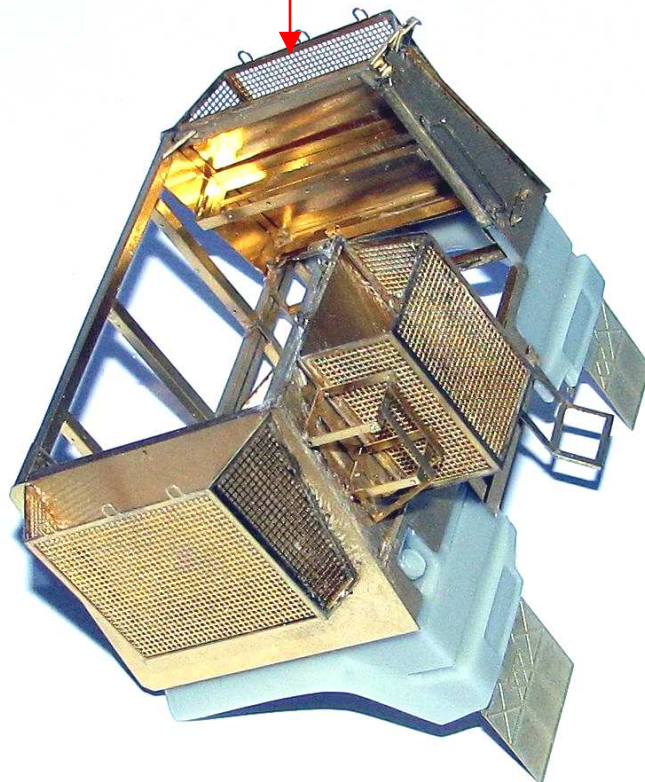

Konverzní sada Iveco SOG, doporučená stavebnice LMV Lince - ITALERY No.6504
Conversion set Iveco SOG, recommended kit LMV Lince - ITALERY No.6504

RESIN PARTS

PHOTO-ETCHED PARTS

KIT PARTS

RESIN PARTS

PHOTO-ETCHED PARTS

PHOTO-ETCHED PARTS

<p>A 1x</p> <p>WIRE $\varnothing 0,5mm$</p>	<p>B 1x</p> <p>ROD $\varnothing 0,8 - 8mm$</p>
<p>C 1x</p> <p>ROD $\varnothing 0,8 - 8mm$</p>	
<p>D 2x</p>	<p>E 4x</p>

F 2x

G 1x

H 1x

I 1x

J 1x

1C

N 1x

ROD Ø0,6 – 3mm

Iveco SOG

1/35

F3056

11/12

Iveco LMV používané příslušníky Vojenské policie v kontingentu SOG (Special Operations Group - Skupina speciálních operací) Armády České republiky, Afghánistán, provincie Lógar