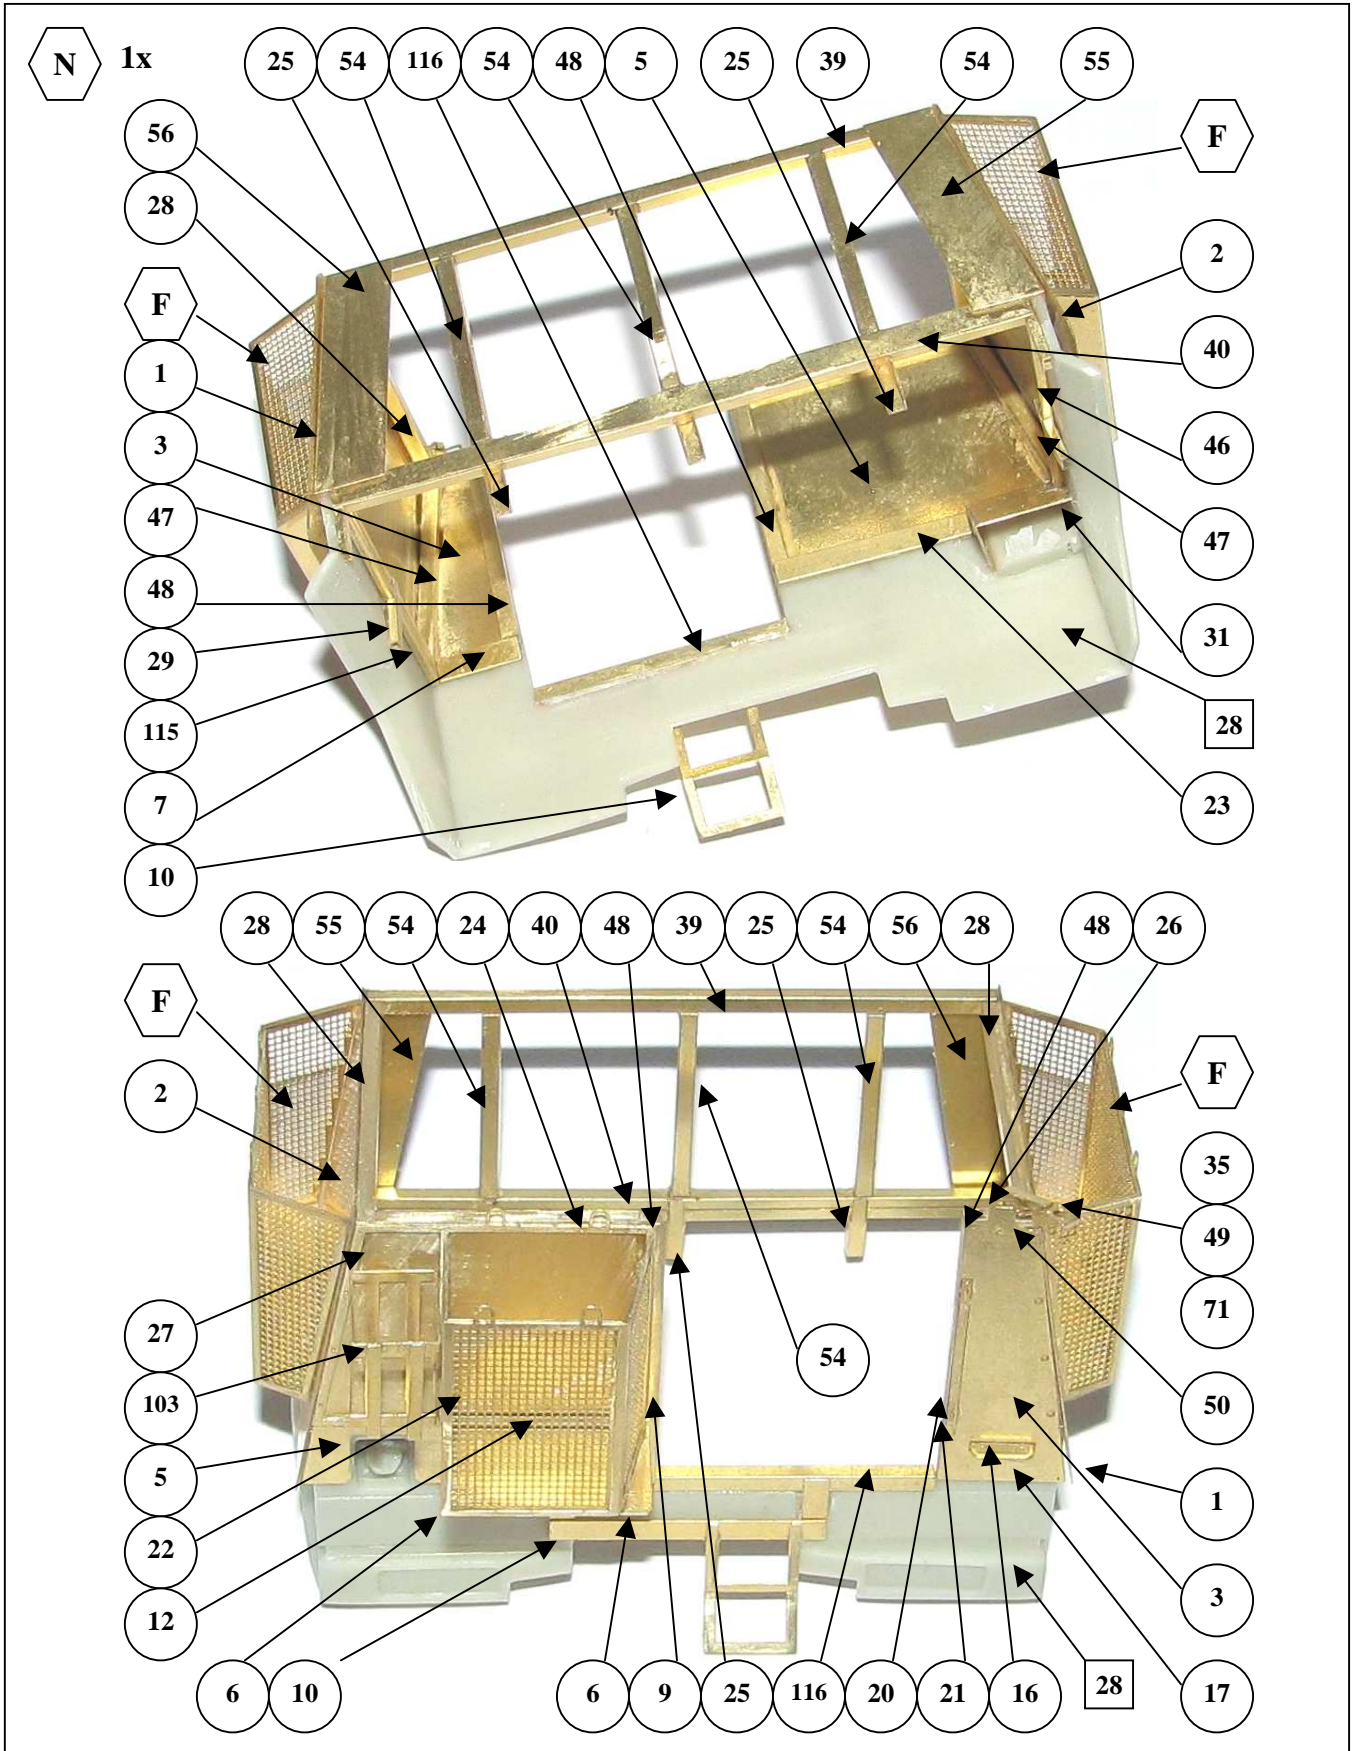

Konverzní sada Iveco SOG, doporučená stavebnice LMV Lince - ITALERY No.6504
Conversion set Iveco SOG, recommended kit LMV Lince - ITALERY No.6504

RESIN PARTS

PHOTO-ETCHED PARTS

KIT PARTS

RESIN PARTS

PHOTO-ETCHED PARTS

PHOTO-ETCHED PARTS

<p>A 1x</p> <p>WIRE $\varnothing 0,5mm$</p>	<p>B 1x</p> <p>ROD $\varnothing 0,8 - 8mm$</p>
<p>C 1x</p> <p>ROD $\varnothing 0,8 - 8mm$</p>	
<p>D 2x</p>	<p>E 4x</p>

F 2x

G 1x

H 1x

I 1x

J 1x

1C

N 1x

ROD Ø0,6 – 3mm

Iveco SOG

1/35

F3056

11/12

Iveco LMV používané příslušníky Vojenské policie v kontingentu SOG (Special Operations Group - Skupina speciálních operací) Armády České republiky, Afghánistán, provincie Lógar