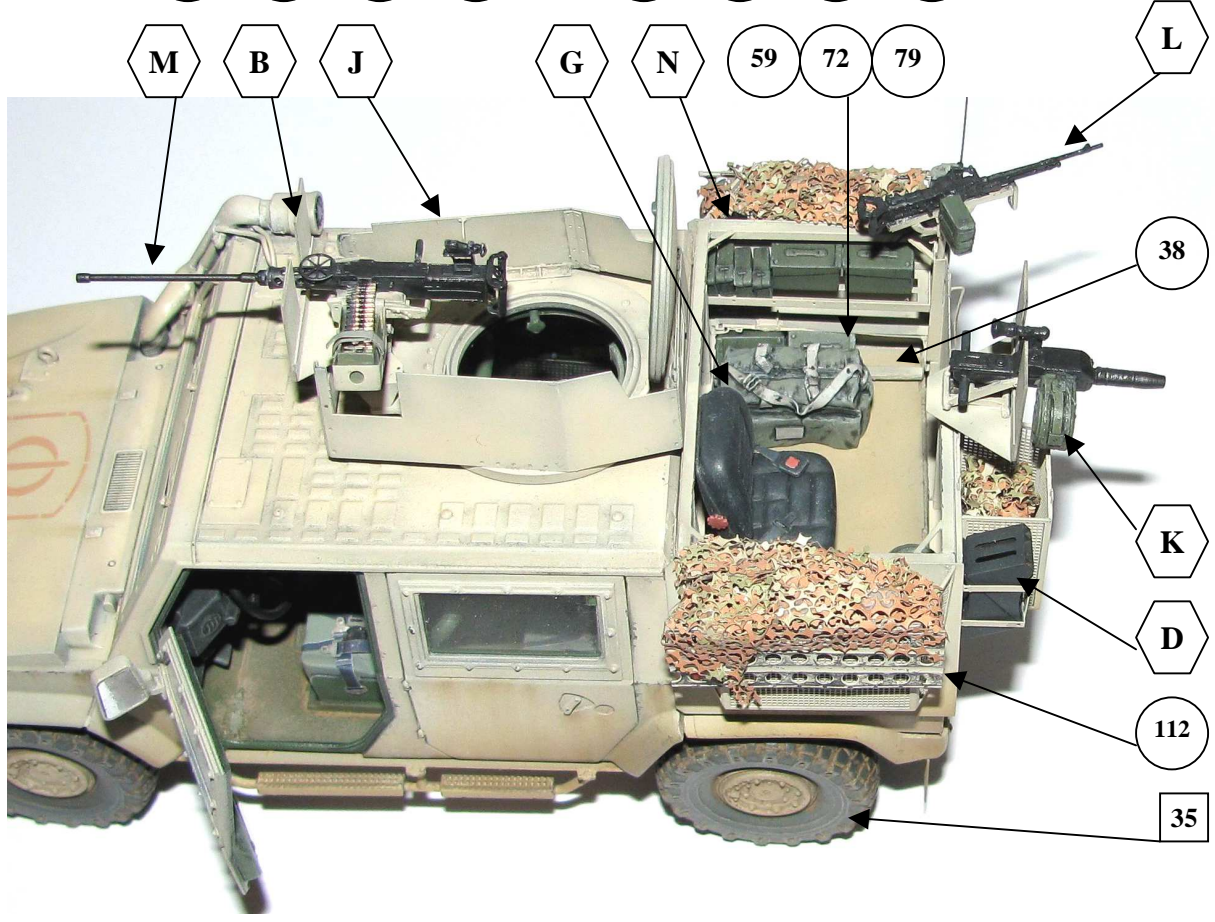

PHOTO-ETCHED PARTS

<p>A 1x</p> <p>WIRE $\varnothing 0,5mm$</p>	<p>B 1x</p> <p>ROD $\varnothing 0,8 - 8mm$</p>
<p>C 1x</p> <p>ROD $\varnothing 0,8 - 8mm$</p>	
<p>D 2x</p>	<p>E 4x</p>

F 2x

G 1x

H 1x

I 1x

J 1x

1C

N 1x

ROD Ø0,6 – 3mm

Iveco SOG

1/35

F3056

11/12

Iveco LMV používané příslušníky Vojenské policie v kontingentu SOG (Special Operations Group - Skupina speciálních operací) Armády České republiky, Afghánistán, provincie Lógar