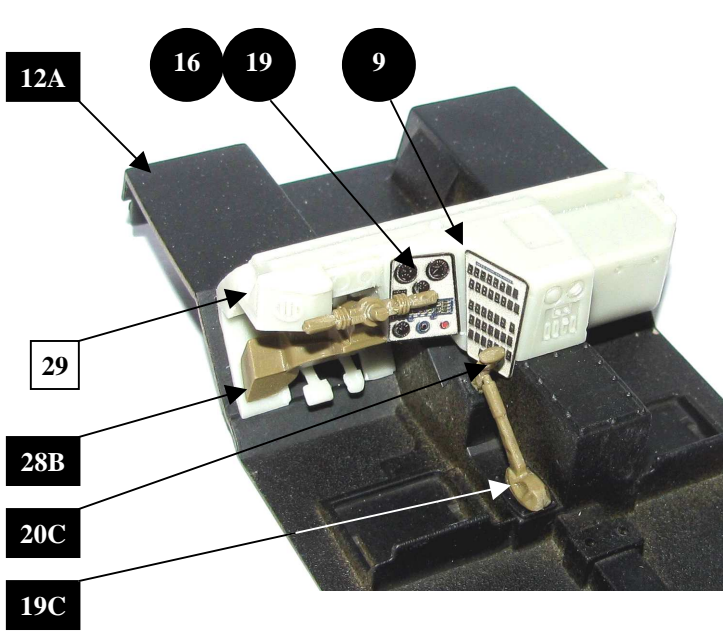

Konverzní sada Iveco SOG, doporučená stavebnice LMV Lince - ITALERY No.6504
Conversion set Iveco SOG, recommended kit LMV Lince - ITALERY No.6504

RESIN PARTS

PHOTO-ETCHED PARTS

KIT PARTS

RESIN PARTS

PHOTO-ETCHED PARTS

PHOTO-ETCHED PARTS

<p>A 1x</p> <p>WIRE $\varnothing 0,5mm$</p>	<p>B 1x</p> <p>ROD $\varnothing 0,8 - 8mm$</p>
<p>C 1x</p> <p>ROD $\varnothing 0,8 - 8mm$</p>	
<p>D 2x</p>	<p>E 4x</p>

F 2x

G 1x

H 1x

I 1x

J 1x

1C

N 1x

ROD Ø0,6 – 3mm

Iveco SOG

1/35

F3056

11/12

Iveco LMV používané příslušníky Vojenské policie v kontingentu SOG (Special Operations Group - Skupina speciálních operací) Armády České republiky, Afghánistán, provincie Lógar