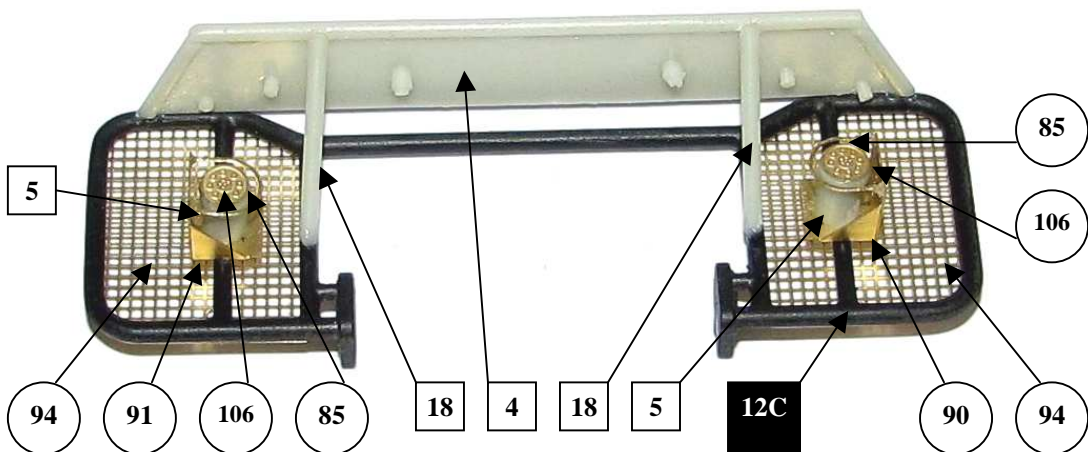

Konverzní sada Iveco SOG, doporučená stavebnice LMV Lince - ITALERY No.6504
Conversion set Iveco SOG, recommended kit LMV Lince - ITALERY No.6504

RESIN PARTS

PHOTO-ETCHED PARTS

KIT PARTS

RESIN PARTS

PHOTO-ETCHED PARTS

PHOTO-ETCHED PARTS

<p>A 1x</p> <p>WIRE $\varnothing 0,5mm$</p>	<p>B 1x</p> <p>ROD $\varnothing 0,8 - 8mm$</p>
<p>C 1x</p> <p>ROD $\varnothing 0,8 - 8mm$</p>	
<p>D 2x</p>	<p>E 4x</p>

F 2x

G 1x

H 1x

I 1x

J 1x

1C

N 1x

ROD Ø0,6 – 3mm

Iveco SOG

1/35

F3056

11/12

Iveco LMV používané příslušníky Vojenské policie v kontingentu SOG (Special Operations Group - Skupina speciálních operací) Armády České republiky, Afghánistán, provincie Lógar