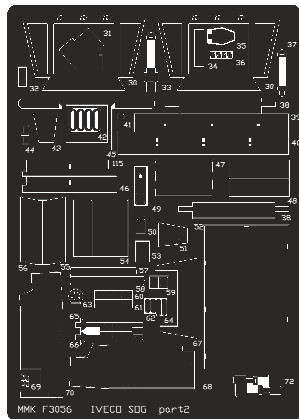

Konverzní sada Iveco SOG, doporučená stavebnice LMV Lince - ITALERY No.6504
Conversion set Iveco SOG, recommended kit LMV Lince - ITALERY No.6504

RESIN PARTS

PHOTO-ETCHED PARTS

KIT PARTS

RESIN PARTS

PHOTO-ETCHED PARTS

PHOTO-ETCHED PARTS

<p>A 1x</p> <p>WIRE $\varnothing 0,5mm$</p>	<p>B 1x</p> <p>ROD $\varnothing 0,8 - 8mm$</p>
<p>C 1x</p> <p>ROD $\varnothing 0,8 - 8mm$</p>	
<p>D 2x</p>	<p>E 4x</p>

F 2x

G 1x

H 1x

I 1x

J 1x