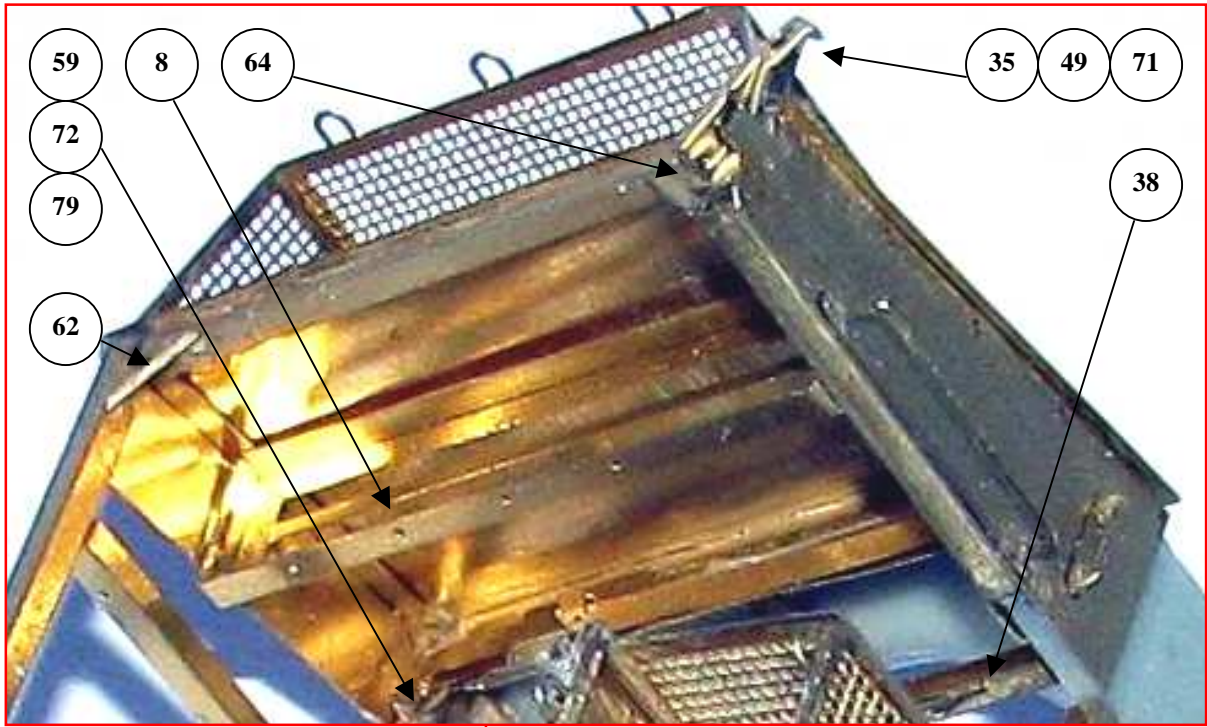

PHOTO-ETCHED PARTS

<p>A 1x</p> <p>WIRE $\varnothing 0,5mm$</p>	<p>B 1x</p> <p>ROD $\varnothing 0,8 - 8mm$</p>
<p>C 1x</p> <p>ROD $\varnothing 0,8 - 8mm$</p>	
<p>D 2x</p>	<p>E 4x</p>

F 2x

G 1x

H 1x

I 1x

J 1x

1C

N 1x

ROD Ø0,6 – 3mm

Iveco SOG

1/35

F3056

11/12

Iveco LMV používané příslušníky Vojenské policie v kontingentu SOG (Special Operations Group - Skupina speciálních operací) Armády České republiky, Afghánistán, provincie Lógar