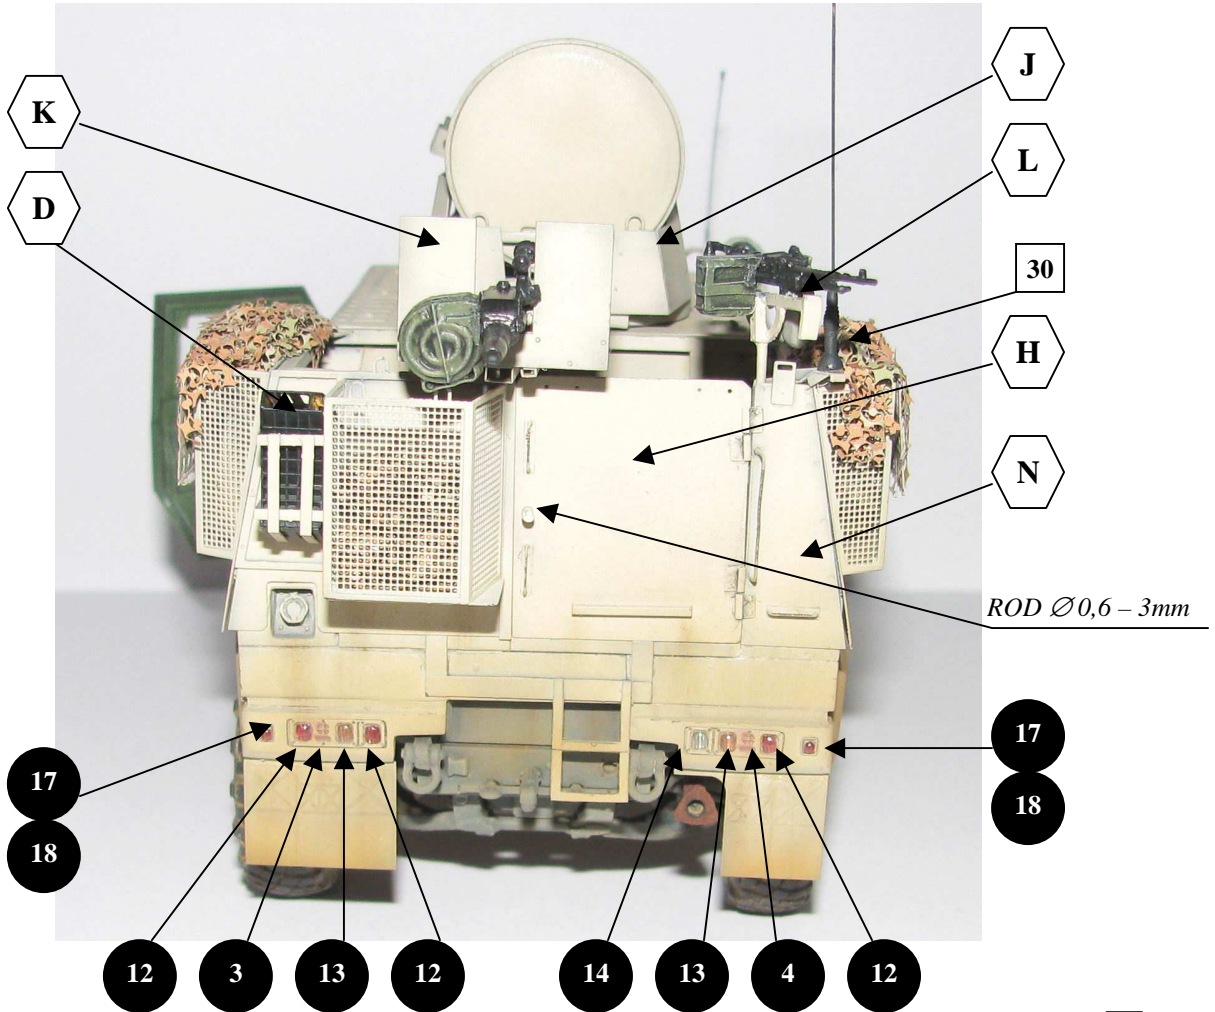

Konverzní sada Iveco SOG, doporučená stavebnice LMV Lince - ITALERY No.6504
Conversion set Iveco SOG, recommended kit LMV Lince - ITALERY No.6504

RESIN PARTS

PHOTO-ETCHED PARTS

KIT PARTS

RESIN PARTS

PHOTO-ETCHED PARTS

PHOTO-ETCHED PARTS

<p>A 1x</p> <p>WIRE $\varnothing 0,5mm$</p>	<p>B 1x</p> <p>ROD $\varnothing 0,8 - 8mm$</p>
<p>C 1x</p> <p>ROD $\varnothing 0,8 - 8mm$</p>	
<p>D 2x</p>	<p>E 4x</p>

F 2x

G 1x

H 1x

I 1x

J 1x

1C

N 1x

ROD Ø0,6 – 3mm

Iveco SOG

1/35

F3056

11/12

Iveco LMV používané příslušníky Vojenské policie v kontingentu SOG (Special Operations Group - Skupina speciálních operací) Armády České republiky, Afghánistán, provincie Lógar