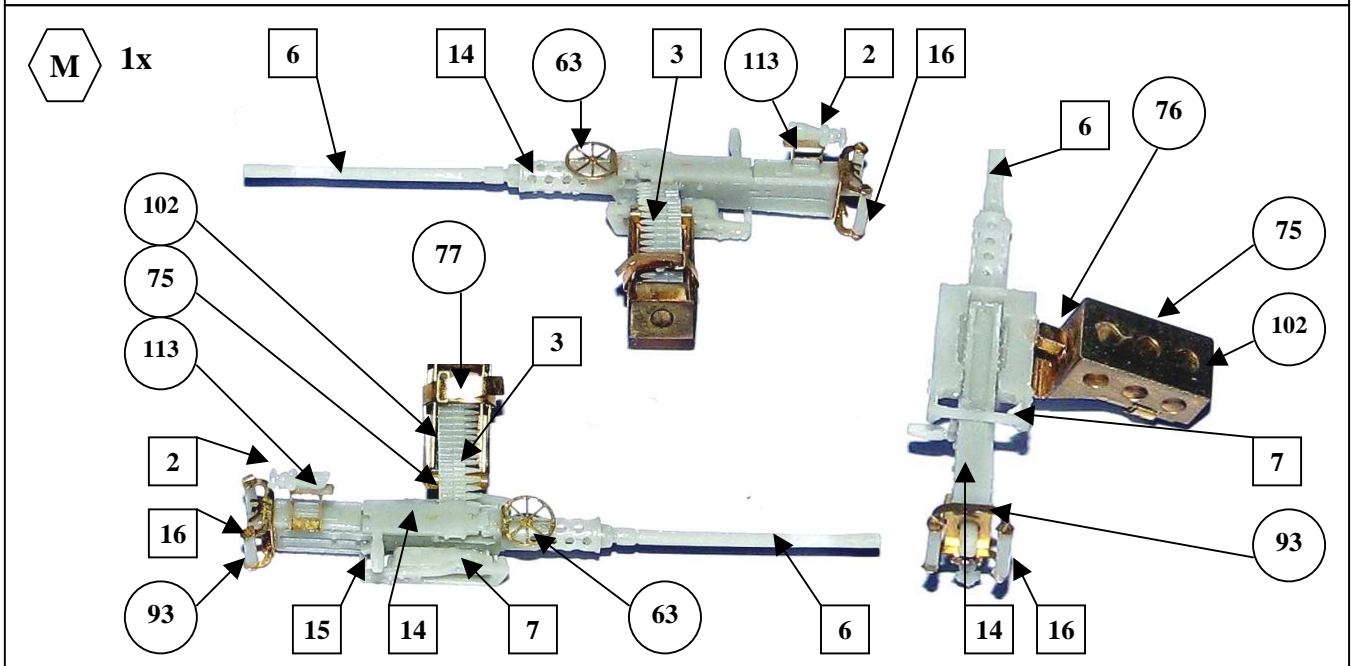

Konverzní sada Iveco SOG, doporučená stavebnice LMV Lince - ITALERY No.6504
Conversion set Iveco SOG, recommended kit LMV Lince - ITALERY No.6504

RESIN PARTS

PHOTO-ETCHED PARTS

KIT PARTS

RESIN PARTS

PHOTO-ETCHED PARTS

PHOTO-ETCHED PARTS

<p>A 1x</p> <p>WIRE $\varnothing 0,5mm$</p>	<p>B 1x</p> <p>ROD $\varnothing 0,8 - 8mm$</p>
<p>C 1x</p> <p>ROD $\varnothing 0,8 - 8mm$</p>	
<p>D 2x</p>	<p>E 4x</p>

F 2x

G 1x

H 1x

I 1x

J 1x

1C

N 1x

ROD Ø0,6 – 3mm

Iveco SOG

1/35

F3056

11/12

Iveco LMV používané příslušníky Vojenské policie v kontingentu SOG (Special Operations Group - Skupina speciálních operací) Armády České republiky, Afghánistán, provincie Lógar