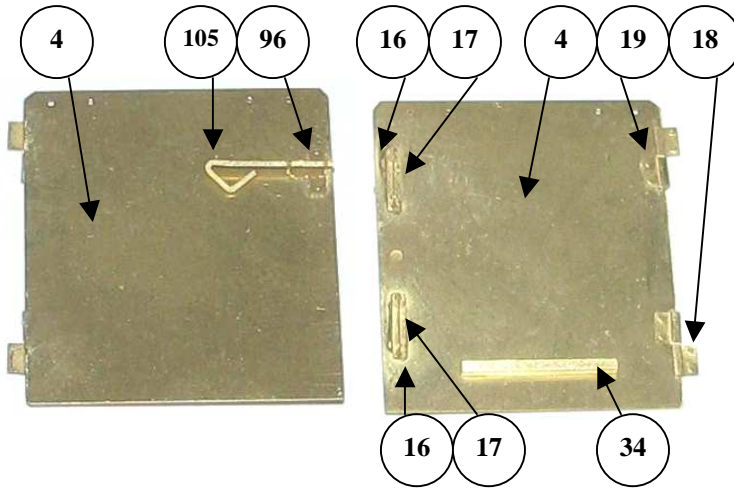

Konverzní sada Iveco SOG, doporučená stavebnice LMV Lince - ITALERY No.6504
Conversion set Iveco SOG, recommended kit LMV Lince - ITALERY No.6504

RESIN PARTS

PHOTO-ETCHED PARTS

KIT PARTS

RESIN PARTS

PHOTO-ETCHED PARTS

PHOTO-ETCHED PARTS

<p>A 1x</p> <p>WIRE $\varnothing 0,5mm$</p>	<p>B 1x</p> <p>ROD $\varnothing 0,8 - 8mm$</p>
<p>C 1x</p> <p>ROD $\varnothing 0,8 - 8mm$</p>	
<p>D 2x</p>	<p>E 4x</p>

F 2x

G 1x

H 1x

I 1x

J 1x

1C

N 1x

ROD Ø0,6 – 3mm

Iveco SOG

1/35

F3056

11/12

Iveco LMV používané příslušníky Vojenské policie v kontingentu SOG (Special Operations Group - Skupina speciálních operací) Armády České republiky, Afghánistán, provincie Lógar