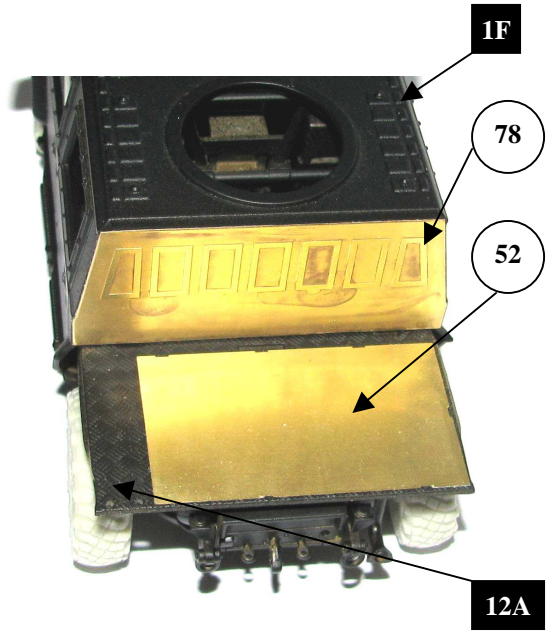

Konverzní sada Iveco SOG, doporučená stavebnice LMV Lince - ITALERY No.6504
Conversion set Iveco SOG, recommended kit LMV Lince - ITALERY No.6504

RESIN PARTS

PHOTO-ETCHED PARTS

KIT PARTS

RESIN PARTS

PHOTO-ETCHED PARTS

PHOTO-ETCHED PARTS

<p>A 1x</p> <p>WIRE $\varnothing 0,5mm$</p>	<p>B 1x</p> <p>ROD $\varnothing 0,8 - 8mm$</p>
<p>C 1x</p> <p>ROD $\varnothing 0,8 - 8mm$</p>	
<p>D 2x</p>	<p>E 4x</p>

F 2x

G 1x

H 1x

I 1x

J 1x

1C

N 1x

ROD Ø0,6 – 3mm

Iveco SOG

1/35

F3056

11/12

Iveco LMV používané příslušníky Vojenské policie v kontingentu SOG (Special Operations Group - Skupina speciálních operací) Armády České republiky, Afghánistán, provincie Lógar