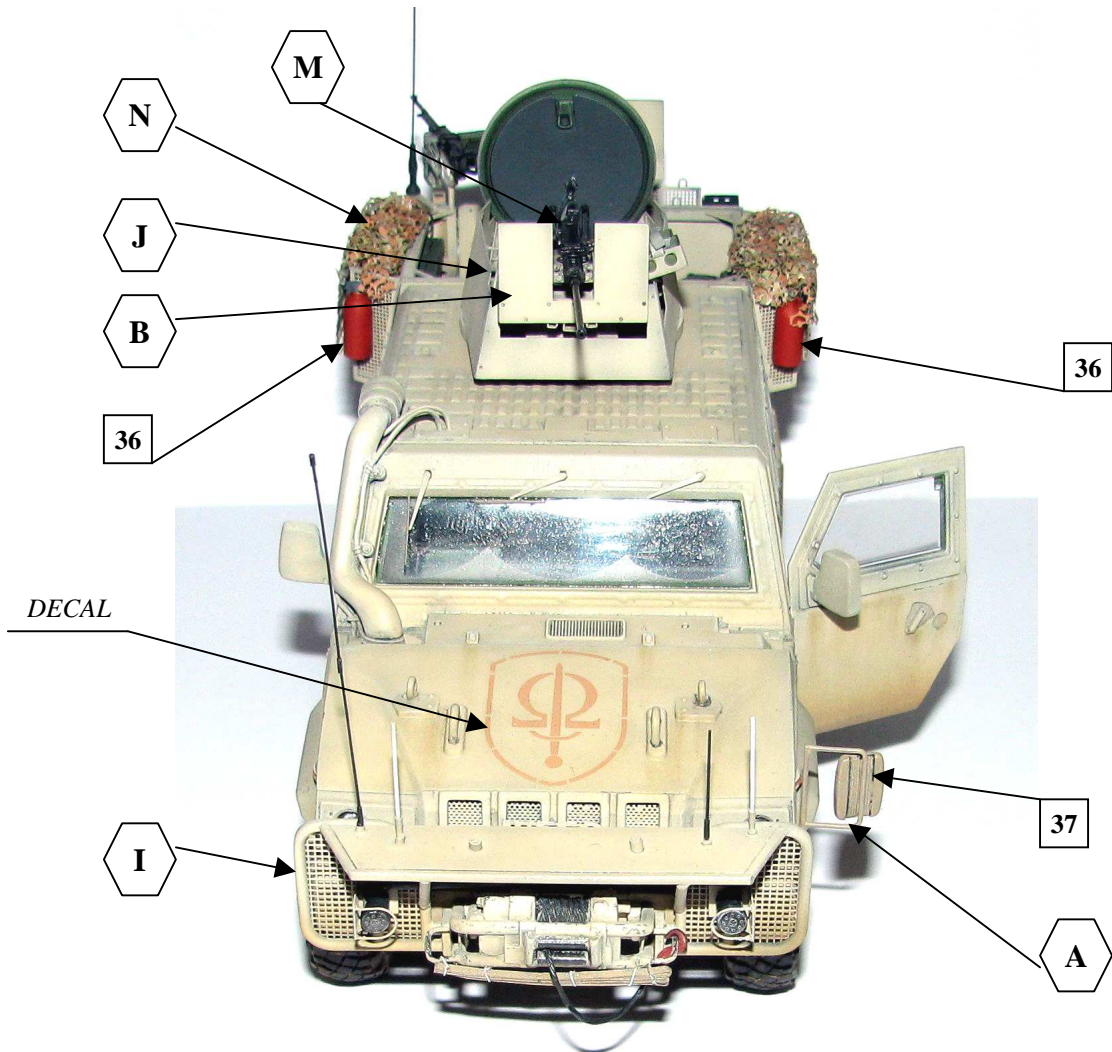

Konverzní sada Iveco SOG, doporučená stavebnice LMV Lince - ITALERY No.6504
Conversion set Iveco SOG, recommended kit LMV Lince - ITALERY No.6504

RESIN PARTS

PHOTO-ETCHED PARTS

KIT PARTS

RESIN PARTS

PHOTO-ETCHED PARTS

PHOTO-ETCHED PARTS

<p>A 1x</p> <p>WIRE $\varnothing 0,5mm$</p>	<p>B 1x</p> <p>ROD $\varnothing 0,8 - 8mm$</p>
<p>C 1x</p> <p>ROD $\varnothing 0,8 - 8mm$</p>	
<p>D 2x</p>	<p>E 4x</p>

F 2x

G 1x

H 1x

I 1x

J 1x

1C

N 1x

ROD Ø0,6 – 3mm

Iveco SOG

1/35

F3056

11/12

Iveco LMV používané příslušníky Vojenské policie v kontingentu SOG (Special Operations Group - Skupina speciálních operací) Armády České republiky, Afghánistán, provincie Lógar