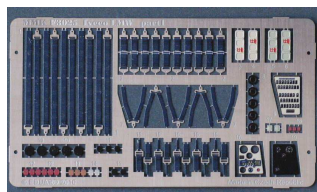

Konverzní sada Iveco SOG, doporučená stavebnice LMV Lince - ITALERY No.6504
Conversion set Iveco SOG, recommended kit LMV Lince - ITALERY No.6504

RESIN PARTS

PHOTO-ETCHED PARTS

KIT PARTS

RESIN PARTS

PHOTO-ETCHED PARTS

PHOTO-ETCHED PARTS

<p>A 1x</p> <p>WIRE $\varnothing 0,5mm$</p>	<p>B 1x</p> <p>ROD $\varnothing 0,8 - 8mm$</p>
<p>C 1x</p> <p>ROD $\varnothing 0,8 - 8mm$</p>	
<p>D 2x</p>	<p>E 4x</p>

F 2x

G 1x

H 1x

I 1x

J 1x

1C

N 1x

ROD Ø0,6 – 3mm

Iveco SOG

1/35

F3056

11/12

Iveco LMV používané příslušníky Vojenské policie v kontingentu SOG (Special Operations Group - Skupina speciálních operací) Armády České republiky, Afghánistán, provincie Lógar