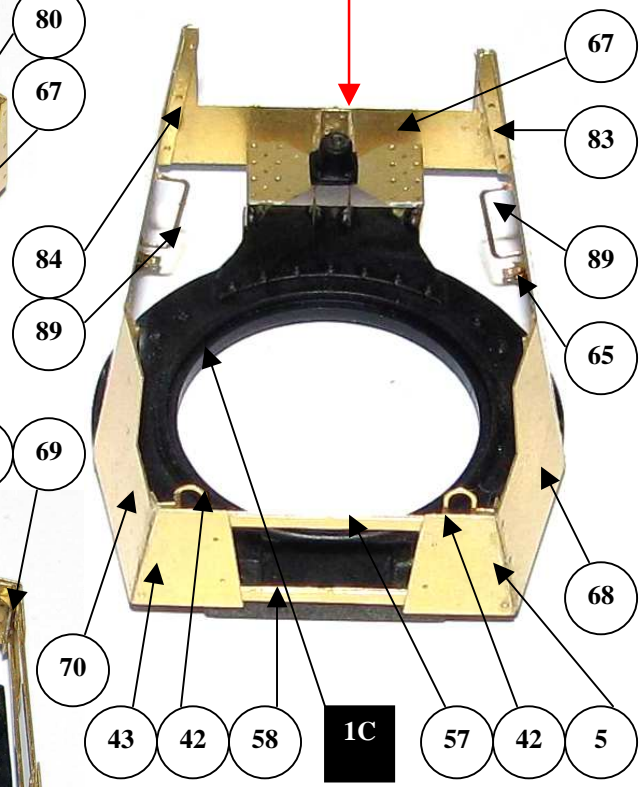

Konverzní sada Iveco SOG, doporučená stavebnice LMV Lince - ITALERY No.6504
Conversion set Iveco SOG, recommended kit LMV Lince - ITALERY No.6504

RESIN PARTS

PHOTO-ETCHED PARTS

KIT PARTS

RESIN PARTS

PHOTO-ETCHED PARTS

PHOTO-ETCHED PARTS

<p>A 1x</p> <p>WIRE $\varnothing 0,5mm$</p>	<p>B 1x</p> <p>ROD $\varnothing 0,8 - 8mm$</p>
<p>C 1x</p> <p>ROD $\varnothing 0,8 - 8mm$</p>	
<p>D 2x</p>	<p>E 4x</p>

F 2x

G 1x

H 1x

I 1x

J 1x

1C

N 1x

ROD Ø0,6 – 3mm

Iveco SOG

1/35

F3056

11/12

Iveco LMV používané příslušníky Vojenské policie v kontingentu SOG (Special Operations Group - Skupina speciálních operací) Armády České republiky, Afghánistán, provincie Lógar