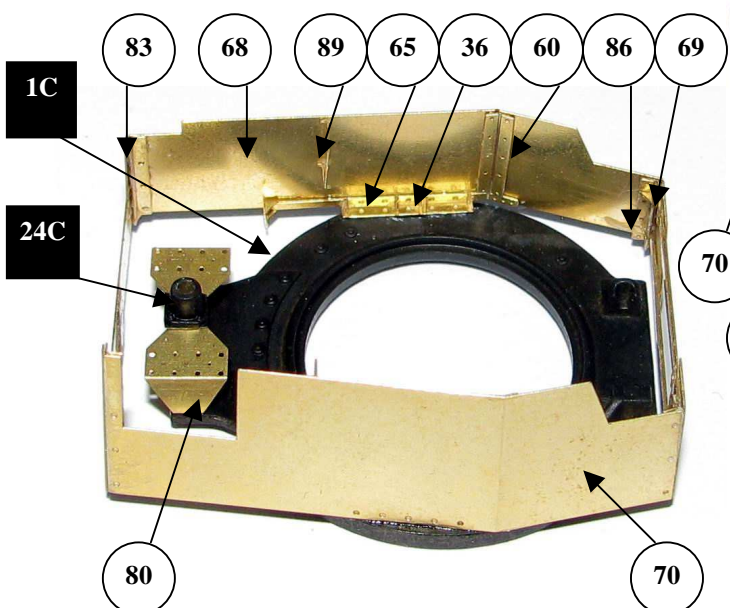

Konverzní sada Iveco SOG, doporučená stavebnice LMV Lince - ITALERY No.6504
Conversion set Iveco SOG, recommended kit LMV Lince - ITALERY No.6504

RESIN PARTS

PHOTO-ETCHED PARTS

KIT PARTS

RESIN PARTS

PHOTO-ETCHED PARTS

PHOTO-ETCHED PARTS

<p>A 1x</p> <p>WIRE $\varnothing 0,5mm$</p>	<p>B 1x</p> <p>ROD $\varnothing 0,8 - 8mm$</p>
<p>C 1x</p> <p>ROD $\varnothing 0,8 - 8mm$</p>	
<p>D 2x</p>	<p>E 4x</p>

F 2x

G 1x

H 1x

I 1x

J 1x

1C

N 1x

ROD Ø0,6 – 3mm

Iveco SOG

1/35

F3056

11/12

Iveco LMV používané příslušníky Vojenské policie v kontingentu SOG (Special Operations Group - Skupina speciálních operací) Armády České republiky, Afghánistán, provincie Lógar