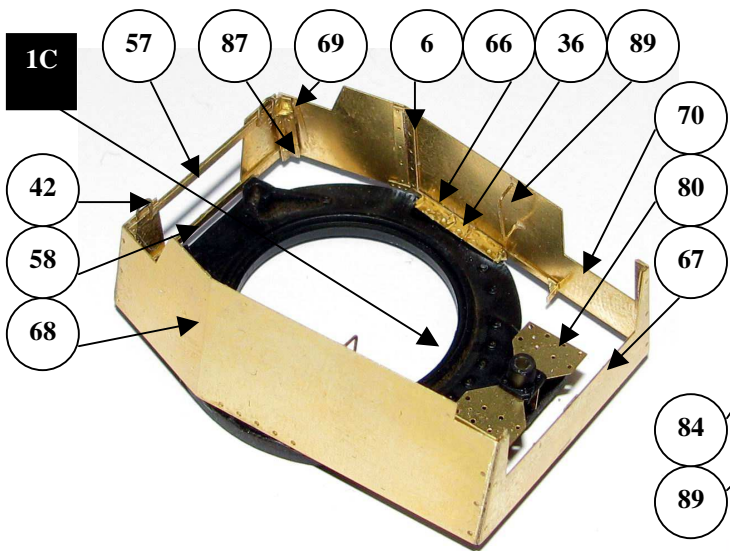

Konverzní sada Iveco SOG, doporučená stavebnice LMV Lince - ITALERY No.6504
Conversion set Iveco SOG, recommended kit LMV Lince - ITALERY No.6504

RESIN PARTS

PHOTO-ETCHED PARTS

KIT PARTS

RESIN PARTS

PHOTO-ETCHED PARTS

PHOTO-ETCHED PARTS

<p>A 1x</p> <p>WIRE $\varnothing 0,5mm$</p>	<p>B 1x</p> <p>ROD $\varnothing 0,8 - 8mm$</p>
<p>C 1x</p> <p>ROD $\varnothing 0,8 - 8mm$</p>	
<p>D 2x</p>	<p>E 4x</p>

F 2x

G 1x

H 1x

I 1x

J 1x

1C

N 1x

ROD Ø0,6 – 3mm

Iveco SOG

1/35

F3056

11/12

Iveco LMV používané příslušníky Vojenské policie v kontingentu SOG (Special Operations Group - Skupina speciálních operací) Armády České republiky, Afghánistán, provincie Lógar