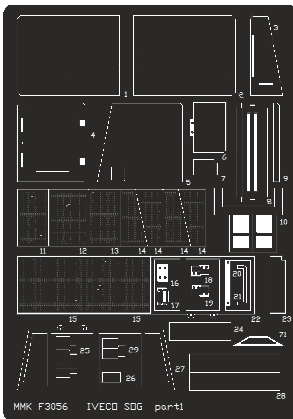

Konverzní sada Iveco SOG, doporučená stavebnice LMV Lince - ITALERY No.6504
Conversion set Iveco SOG, recommended kit LMV Lince - ITALERY No.6504

RESIN PARTS

PHOTO-ETCHED PARTS

KIT PARTS

RESIN PARTS

PHOTO-ETCHED PARTS

PHOTO-ETCHED PARTS

<p>A 1x</p> <p>WIRE $\varnothing 0,5mm$</p>	<p>B 1x</p> <p>ROD $\varnothing 0,8 - 8mm$</p>
<p>C 1x</p> <p>ROD $\varnothing 0,8 - 8mm$</p>	
<p>D 2x</p>	<p>E 4x</p>

F 2x

G 1x

H 1x

I 1x

J 1x