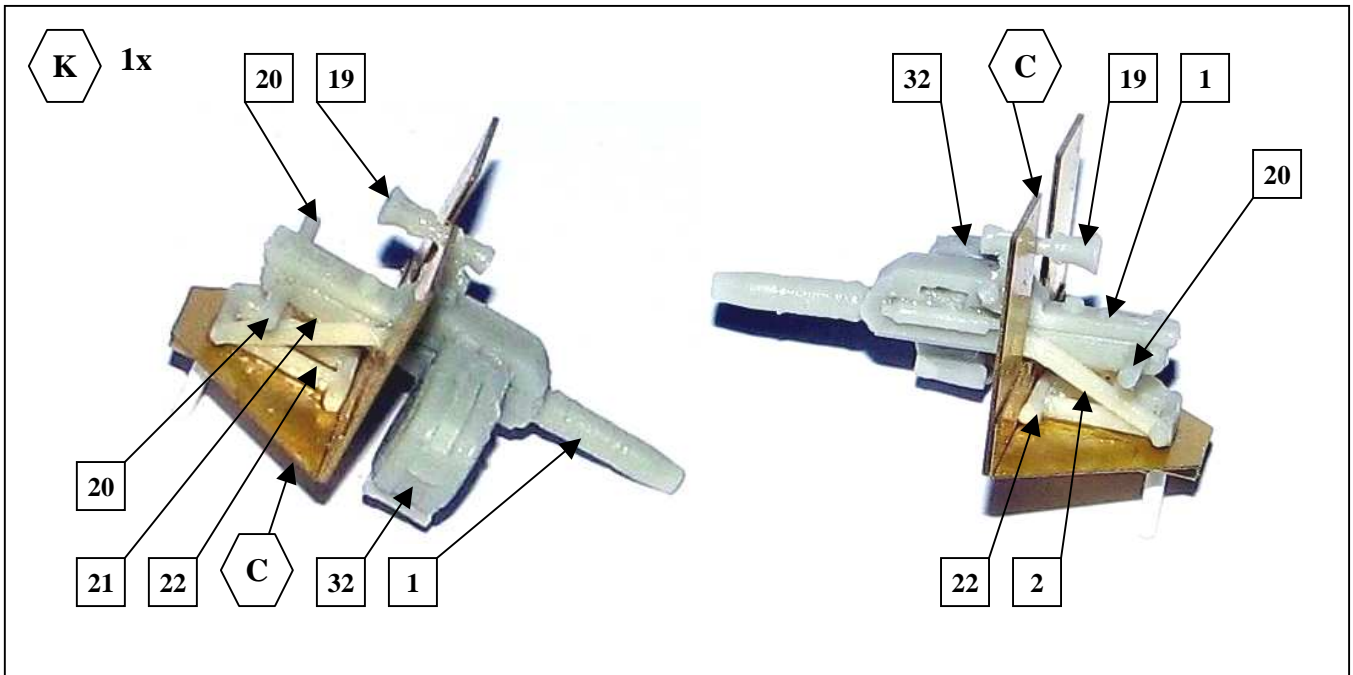

Konverzní sada Iveco SOG, doporučená stavebnice LMV Lince - ITALERY No.6504
Conversion set Iveco SOG, recommended kit LMV Lince - ITALERY No.6504

RESIN PARTS

PHOTO-ETCHED PARTS

KIT PARTS

RESIN PARTS

PHOTO-ETCHED PARTS

PHOTO-ETCHED PARTS

<p>A 1x</p> <p>WIRE $\varnothing 0,5mm$</p>	<p>B 1x</p> <p>ROD $\varnothing 0,8 - 8mm$</p>
<p>C 1x</p> <p>ROD $\varnothing 0,8 - 8mm$</p>	
<p>D 2x</p>	<p>E 4x</p>

F 2x

G 1x

H 1x

I 1x

J 1x

1C

N 1x

ROD Ø0,6 – 3mm

Iveco SOG

1/35

F3056

11/12

Iveco LMV používané příslušníky Vojenské policie v kontingentu SOG (Special Operations Group - Skupina speciálních operací) Armády České republiky, Afghánistán, provincie Lógar