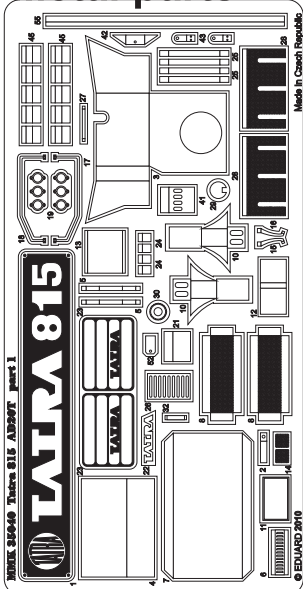

Resin kit

TATRA

MMK
Milan Krnáč
Folknáře 70
Děčín

Měřítko 1/35

T 815 AD 20T

Resin parts

Clear parts

Metal parts

Decal

6**7****8****9****10**

11

12

13

14

15

16

17

18

19

20

21

22

23

24

40

41

42

43

44

45

46

47