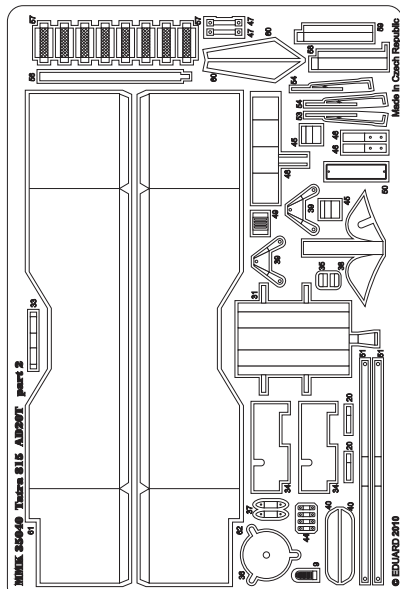

Resin kit

TATRA

MMK
Milan Krnáč
Folknáře 70
Děčín

Měřítko 1/35

T 815 AD 20T

Resin parts

Clear parts

Metal parts

Decal

6**7****8****9****10**

11

12

13

14

15

16

17

18

19

20

21

22

23

24

33

34

72

35

36

37

38

39