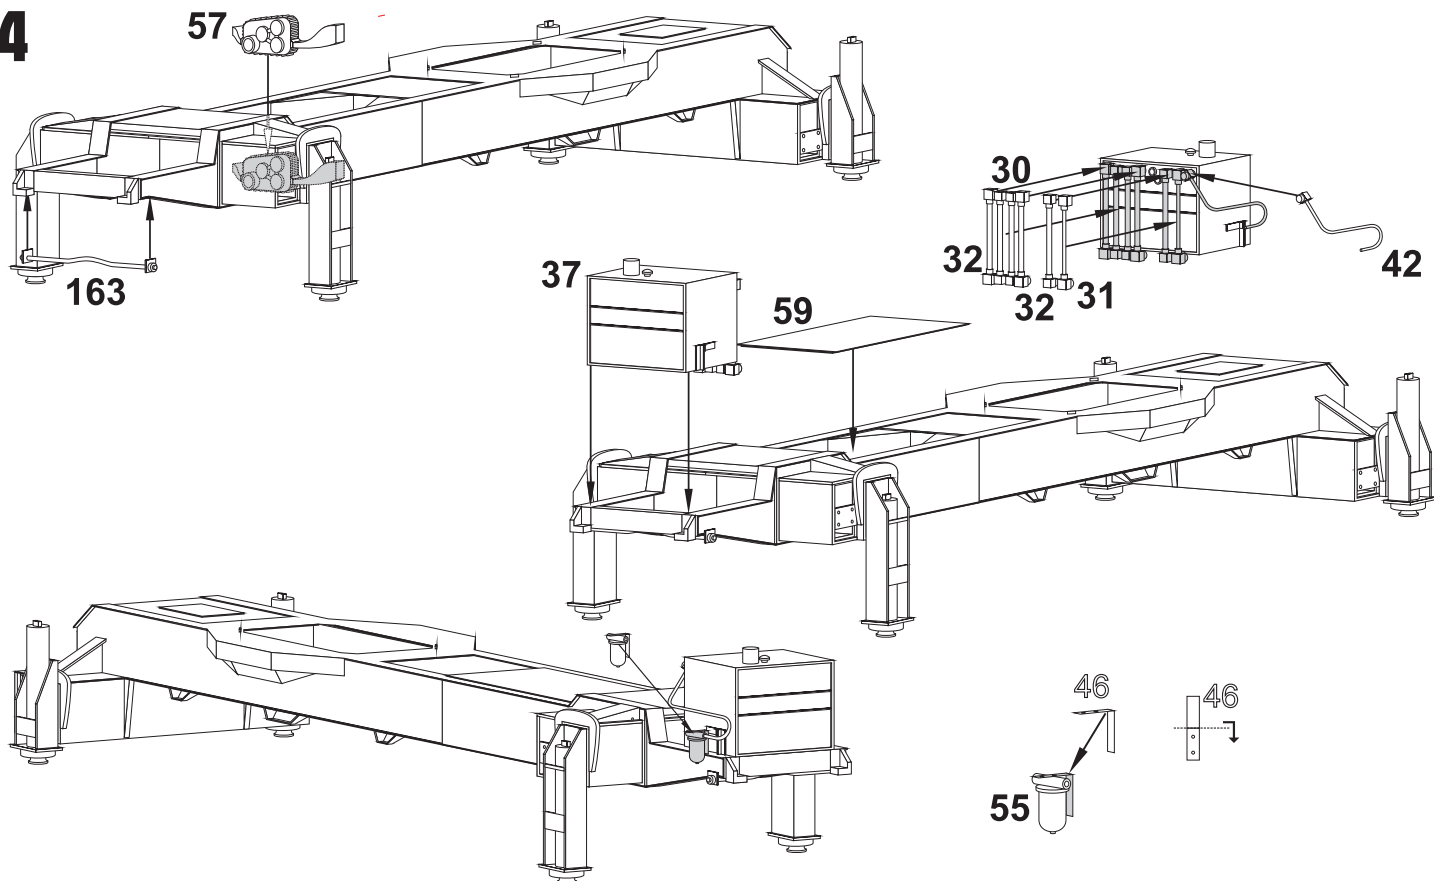

Resin kit

TATRA

MMK
Milan Krnáč
Folknáře 70
Děčín

Měřítko 1/35

T 815 AD 20T

Resin parts

Clear parts

Metal parts

Decal

6**7****8****9****10**

11

12

13

14

15

16

17

18

19

20

21

22

23

24