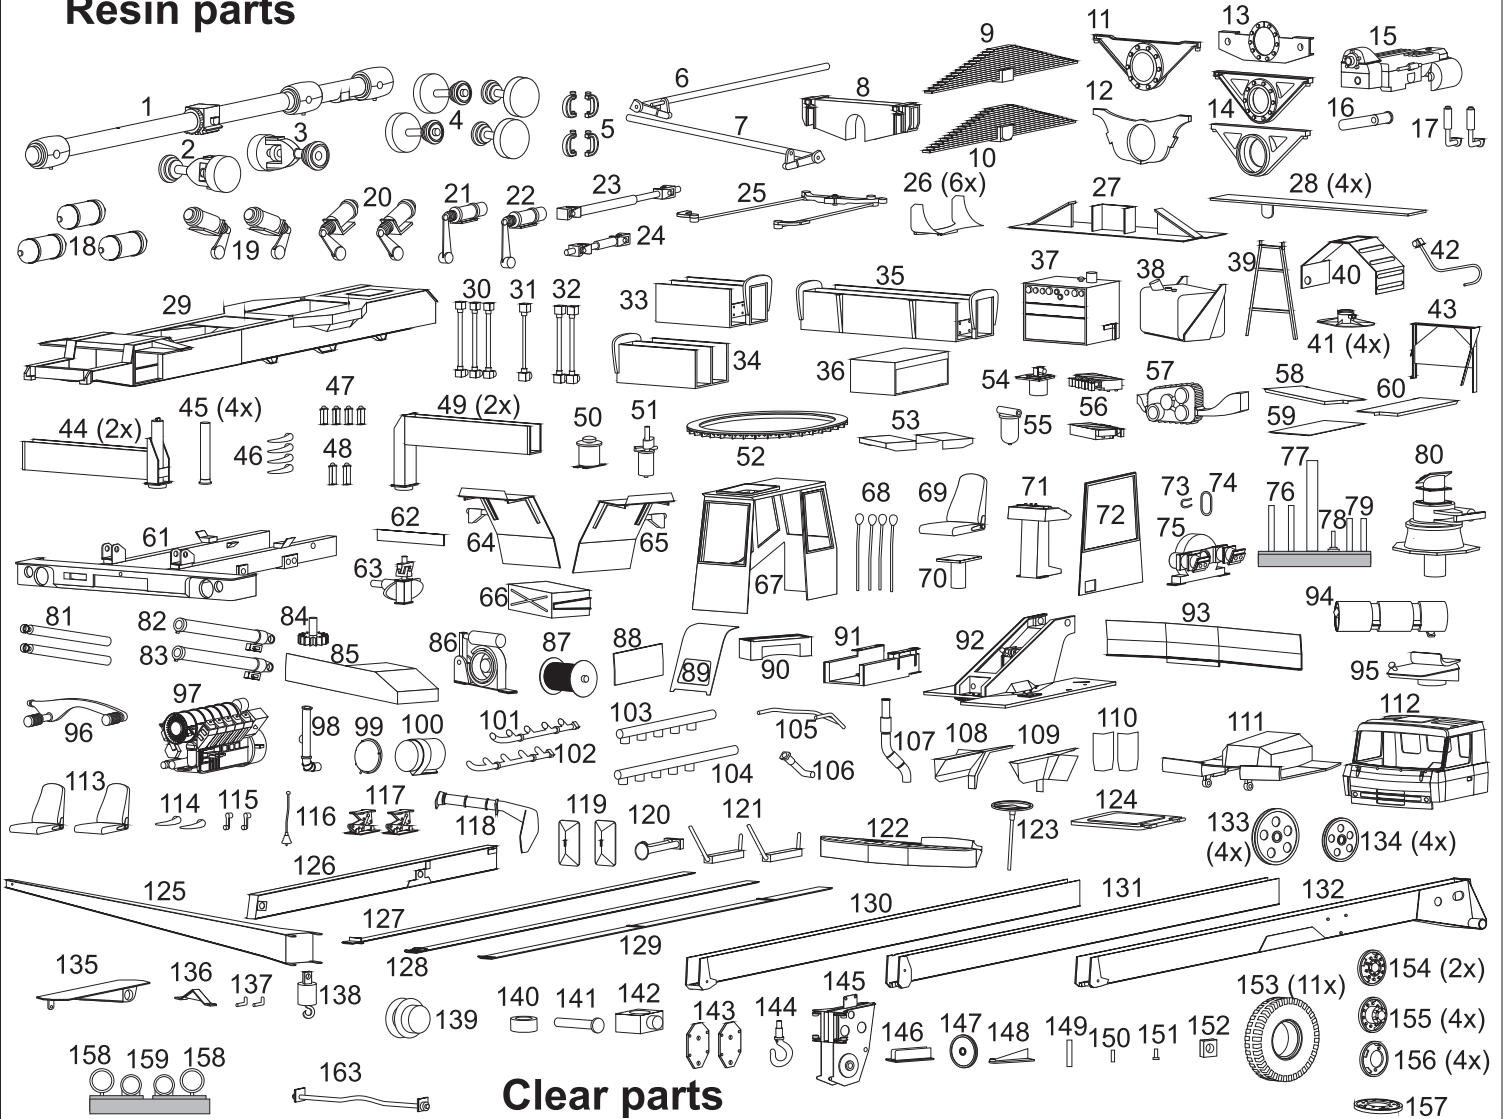

Resin kit

TATRA

MMK
Milan Krnáč
Folknáře 70
Děčín

Měřítko 1/35

T 815 AD 20T

Resin parts

Clear parts

Metal parts

Decal

6**7****8****9****10**

11

12

13

14

15

16

17

18

19

20

21

22

23

24

40

41

42

43

44

45

46

47