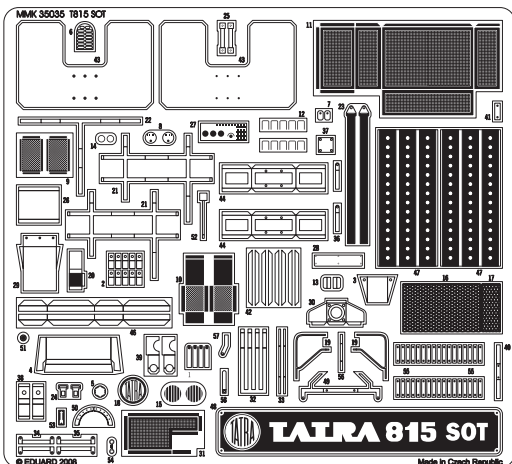

Resin kit

TATRA T 815 SOT

MMK
Milan Krnáč
Folknáře 70
Děčín

Měřítko 1/35

Resinové díly

Metal parts

Decals

Stavební postup - Assembly instructions

1

2

3

4

5

6

7

8