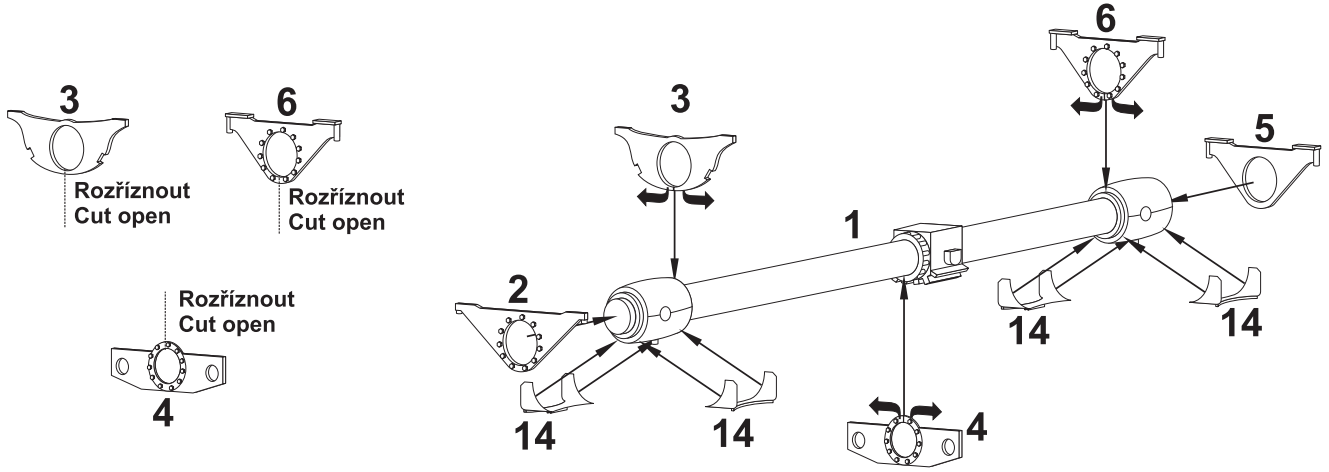

Stavební postup - Assembly instructions

1