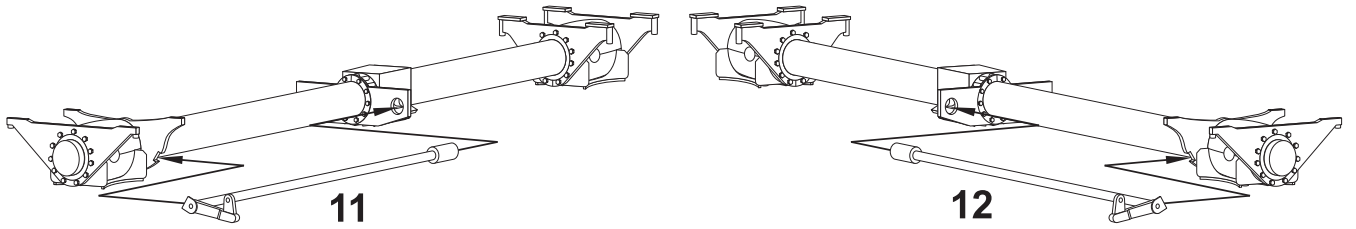

Stavební postup - Assembly instructions

1

2

3

4

5

6

7

8

9

10