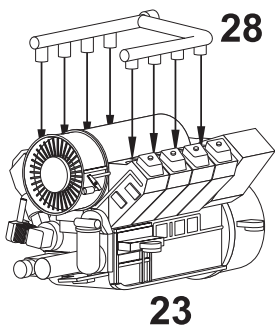

Resin kit

TATRA T 815 SOT

MMK
Milan Krnáč
Folknáře 70
Děčín

Měřítko 1/35

Resinové díly

Metal parts

Decals

Stavební postup - Assembly instructions

1

2

3

4

5

6

7

8

9

10

Stavební postup - Assembly instructions

11

12

13

14

15