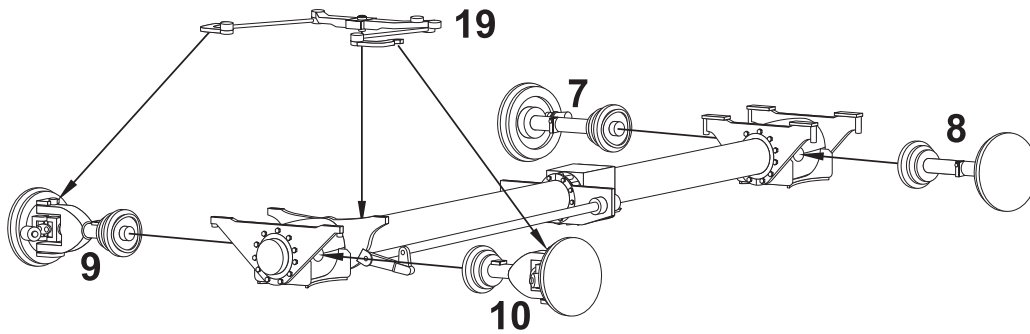

Stavební postup - Assembly instructions

1

2

3

4

5

6

7

8

9

10