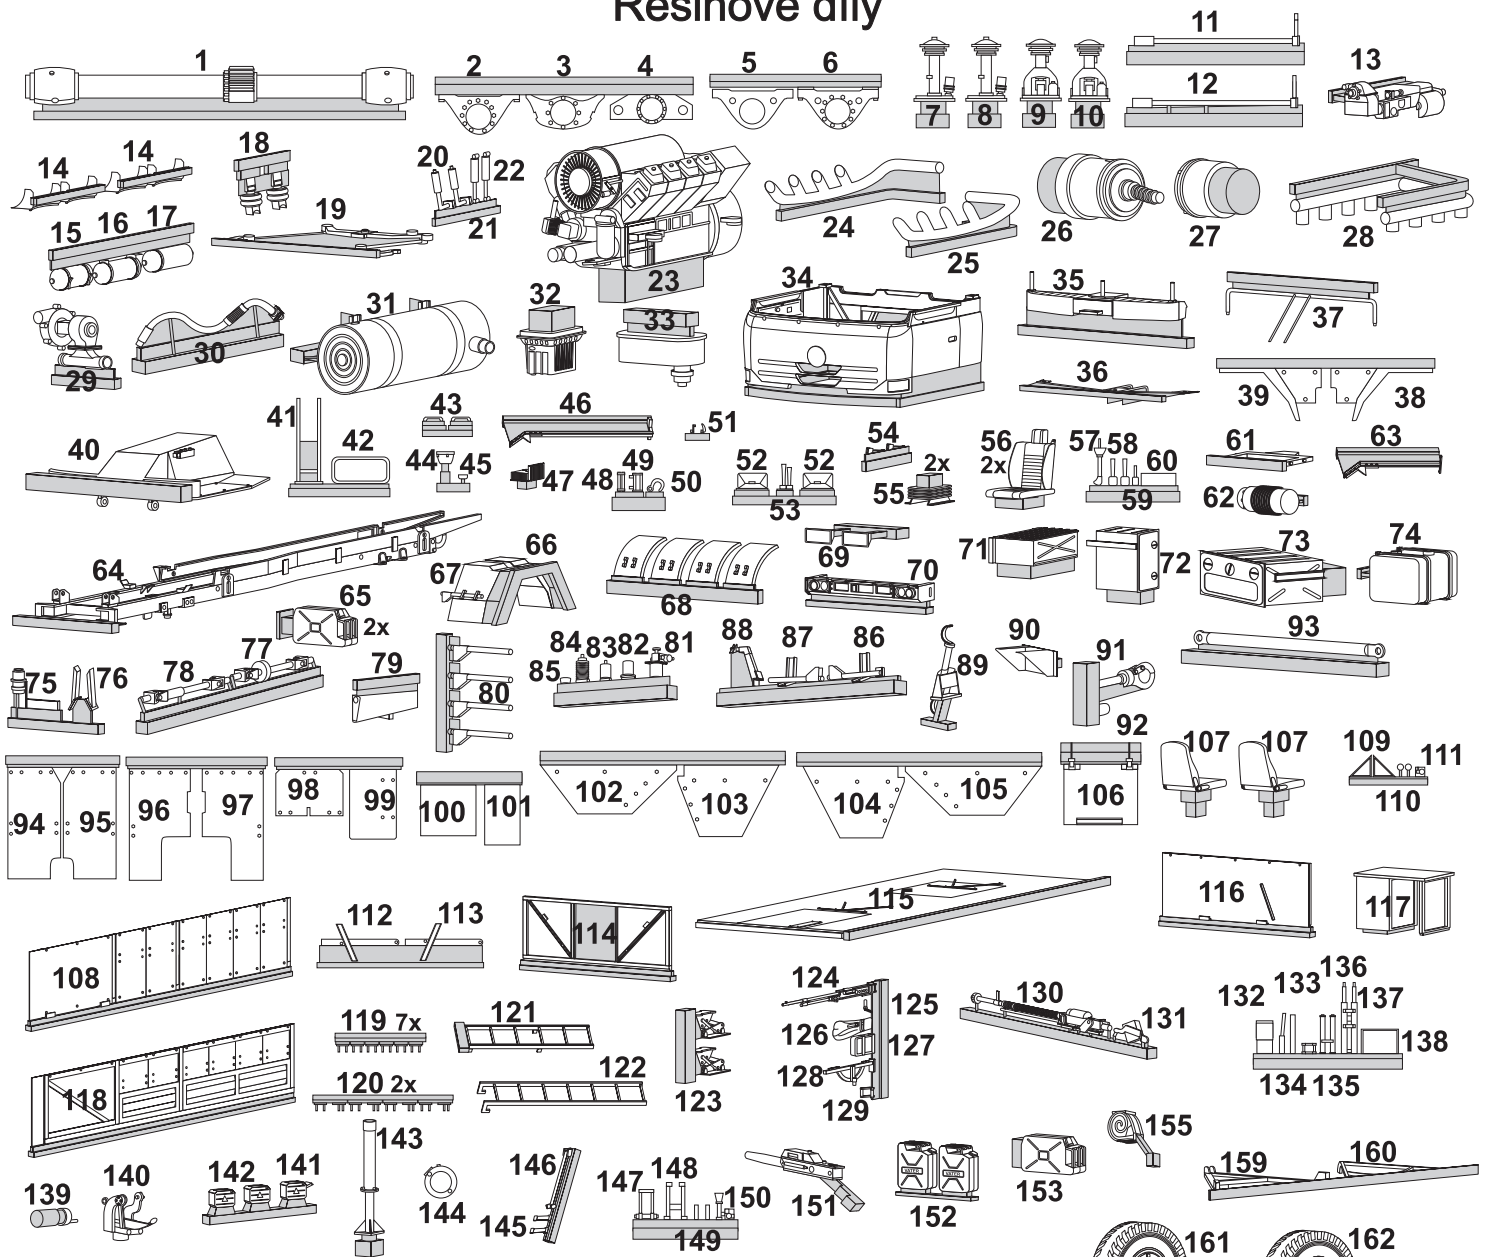

Resin kit

TATRA T 815 SOT

MMK
Milan Krnáč
Folknáře 70
Děčín

Měřítko 1/35

Resinové díly

Metal parts

Decals

Stavební postup - Assembly instructions

1

2

3

4

5

6

7

8

29

30

31

32

33

34

35

36

61

62

63

64

65

66

67

68