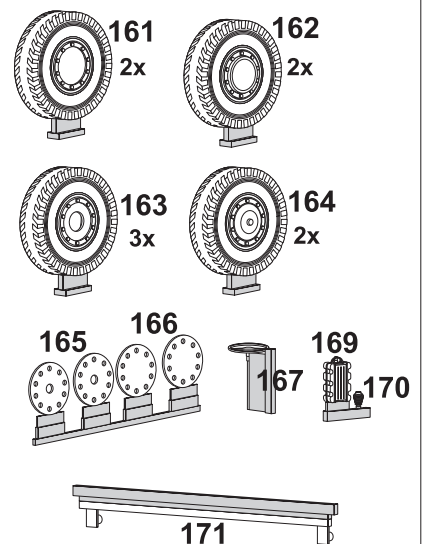

Resin kit

TATRA T 815 SOT

MMK
Milan Krnáč
Folknáře 70
Děčín

Měřítko 1/35

Resinové díly

Metal parts

Decals

Stavební postup - Assembly instructions

1

2

3

4

5

6

7

8