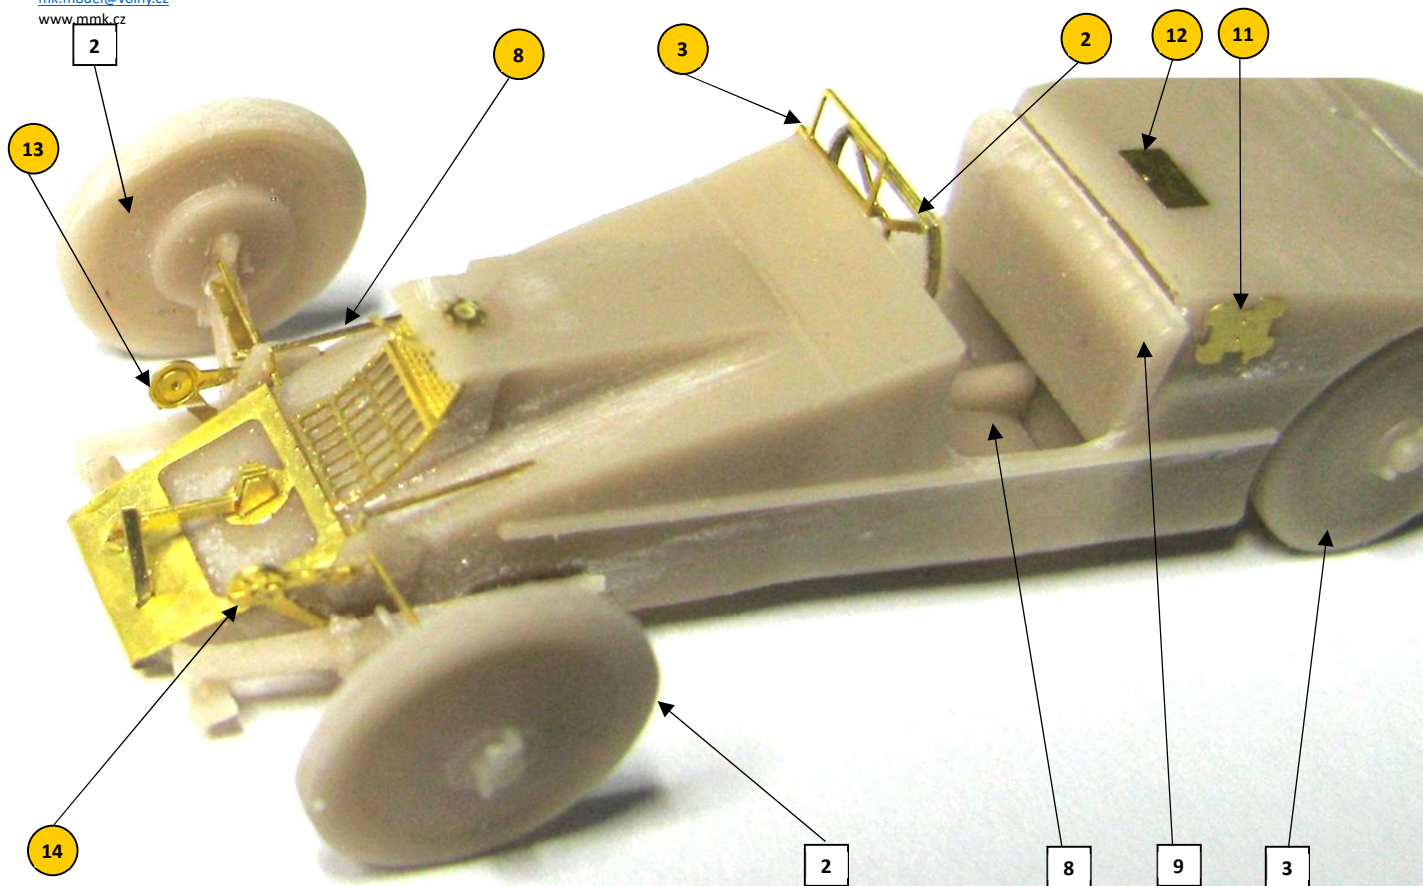

3/5

Milan Krnác
Výroba a prodej modelů
Folknáře 70, Děčín 28, 40501
+420 608 137 129
mk_model@volny.cz
www.mmk.cz

VOISIN C-6 1/72 F72034

4/5

4 5 3 Alternative parts for schema B

Schema A

Milan Krnáč
Výroba a prodej modelů
Folknáře 70, Děčín 28, 40501
+420 608 137 129
mk.model@volny.cz
www.mmk.cz