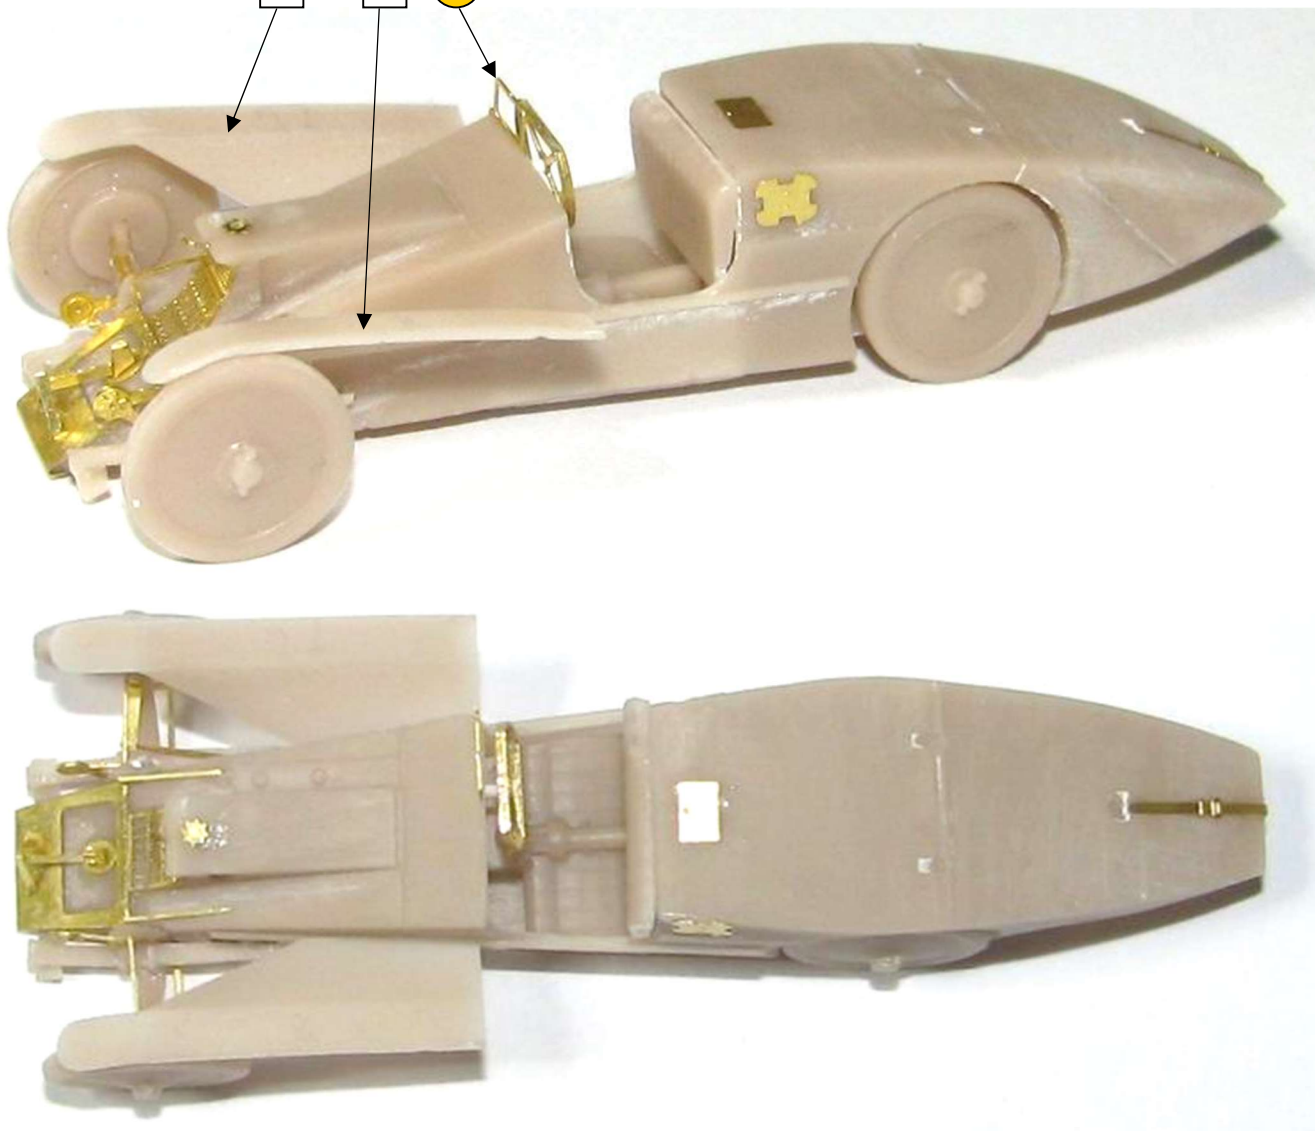

3/5

Milan Krnác
Výroba a prodej modelů
Folknáře 70, Děčín 28, 40501
+420 608 137 129
mk_model@volny.cz
www.mmk.cz

VOISIN C-6 1/72 F72034

4/5

4 5 3 Alternative parts for schema B

Schema A

Milan Krnáč
Výroba a prodej modelů
Folknáře 70, Děčín 28, 40501
+420 608 137 129
mk.model@volny.cz
www.mmk.cz