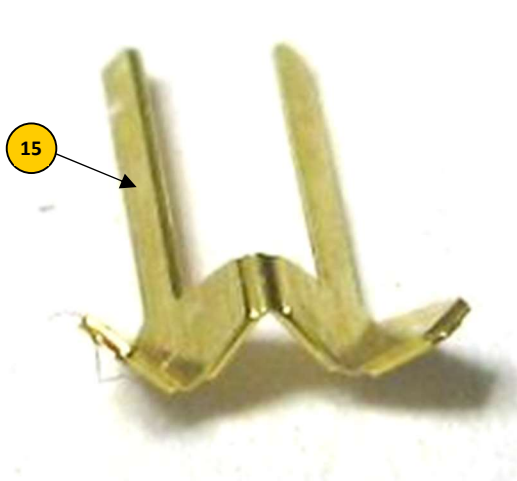

Milan Krnáč
 Výroba a prodej modelů
 Folknáře 70, Děčín 28, 40501
 +420 608 137 129
mk.model@volny.cz
www.mmk.cz

VOISIN C-6 1/72

F72034

1/5

Milan Krnáč
Výroba a prodej modelů
Folknáře 70, Děčín 28, 40501
+420 608 137 129
mk.model@volny.cz
www.mmk.cz