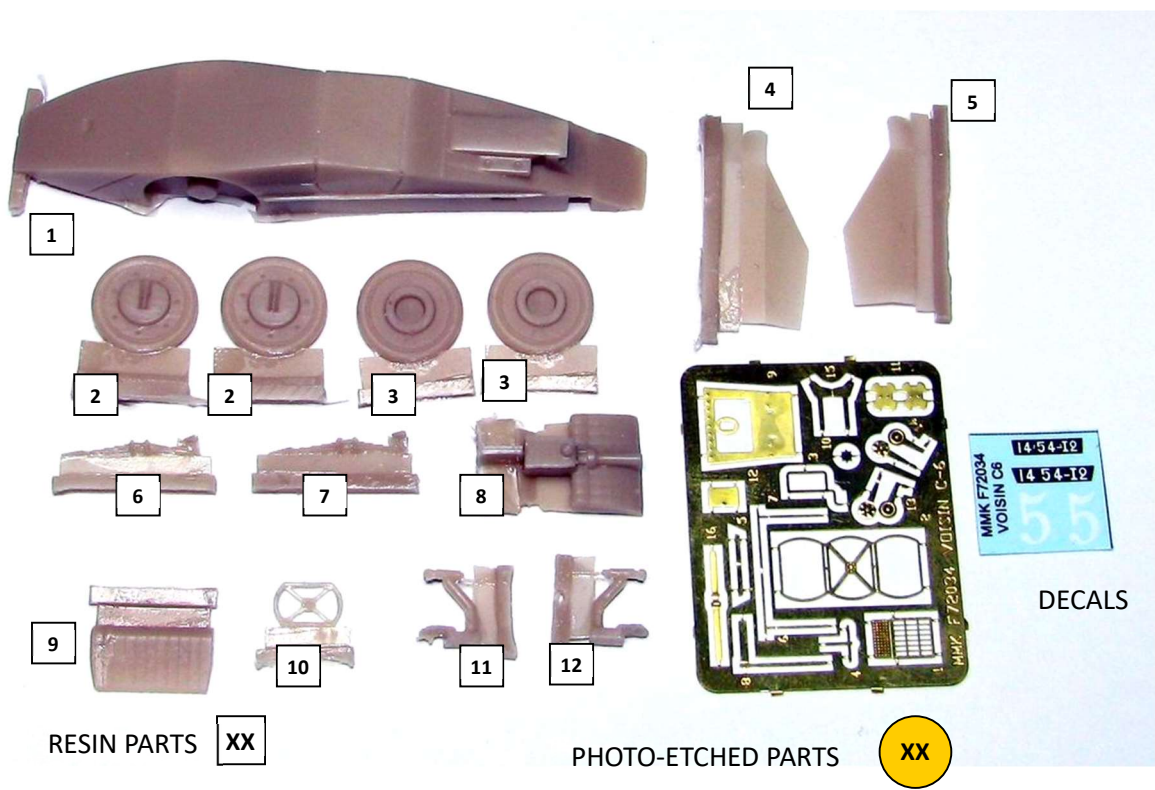

Milan Krnáč
Výroba a prodej modelů
Folknáře 70, Děčín 28, 40501
+420 608 137 129
mk.model@volny.cz
www.mmk.cz

VOISIN C-6 1/72

F72034

1/5