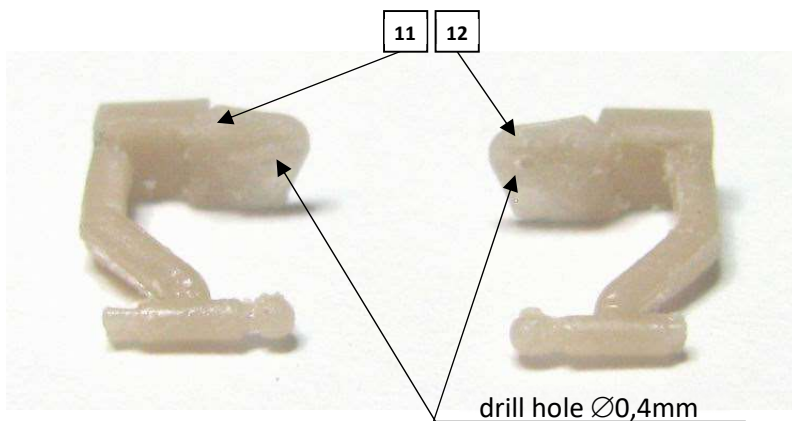

Milan Krnáč
Výroba a prodej modelů
Folknáře 70, Děčín 28, 40501
+420 608 137 129
mk.model@volny.cz
www.mmk.cz

VOISIN C-6 1/72

F72034

1/5