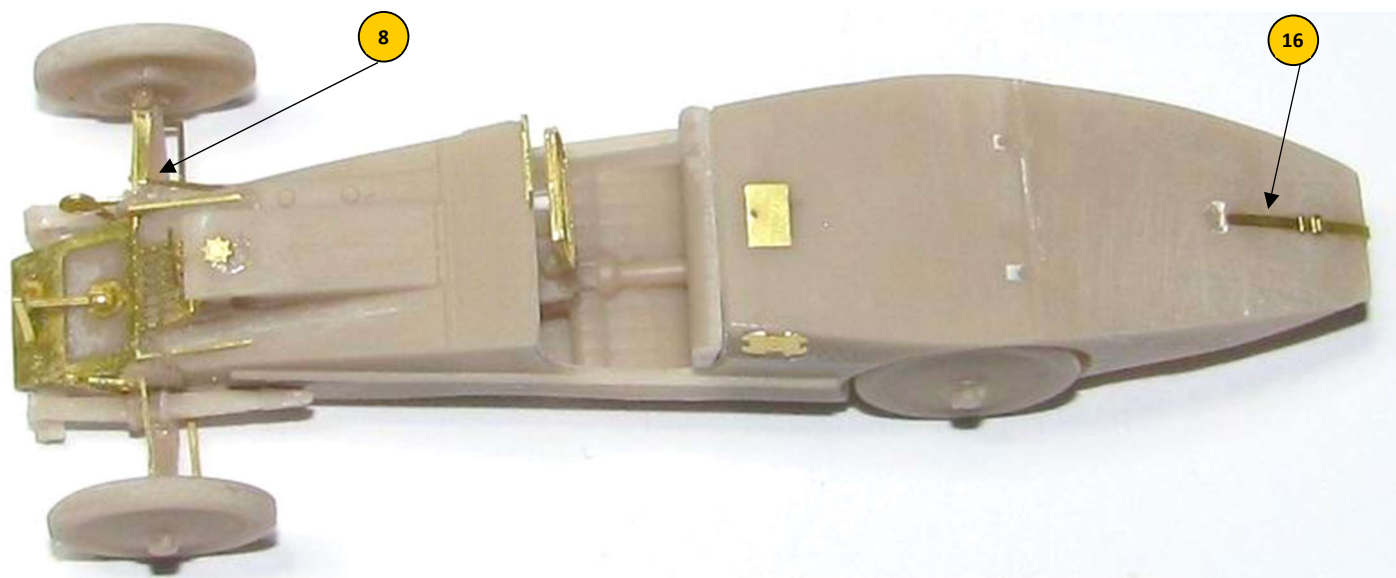

3/5

Milan Krnác
Výroba a prodej modelů
Folknáře 70, Děčín 28, 40501
+420 608 137 129
mk_model@volny.cz
www.mmk.cz

VOISIN C-6 1/72 F72034

4/5

4 5 3 Alternative parts for schema B

Schema A

Milan Krnáč
Výroba a prodej modelů
Folknáře 70, Děčín 28, 40501
+420 608 137 129
mk.model@volny.cz
www.mmk.cz