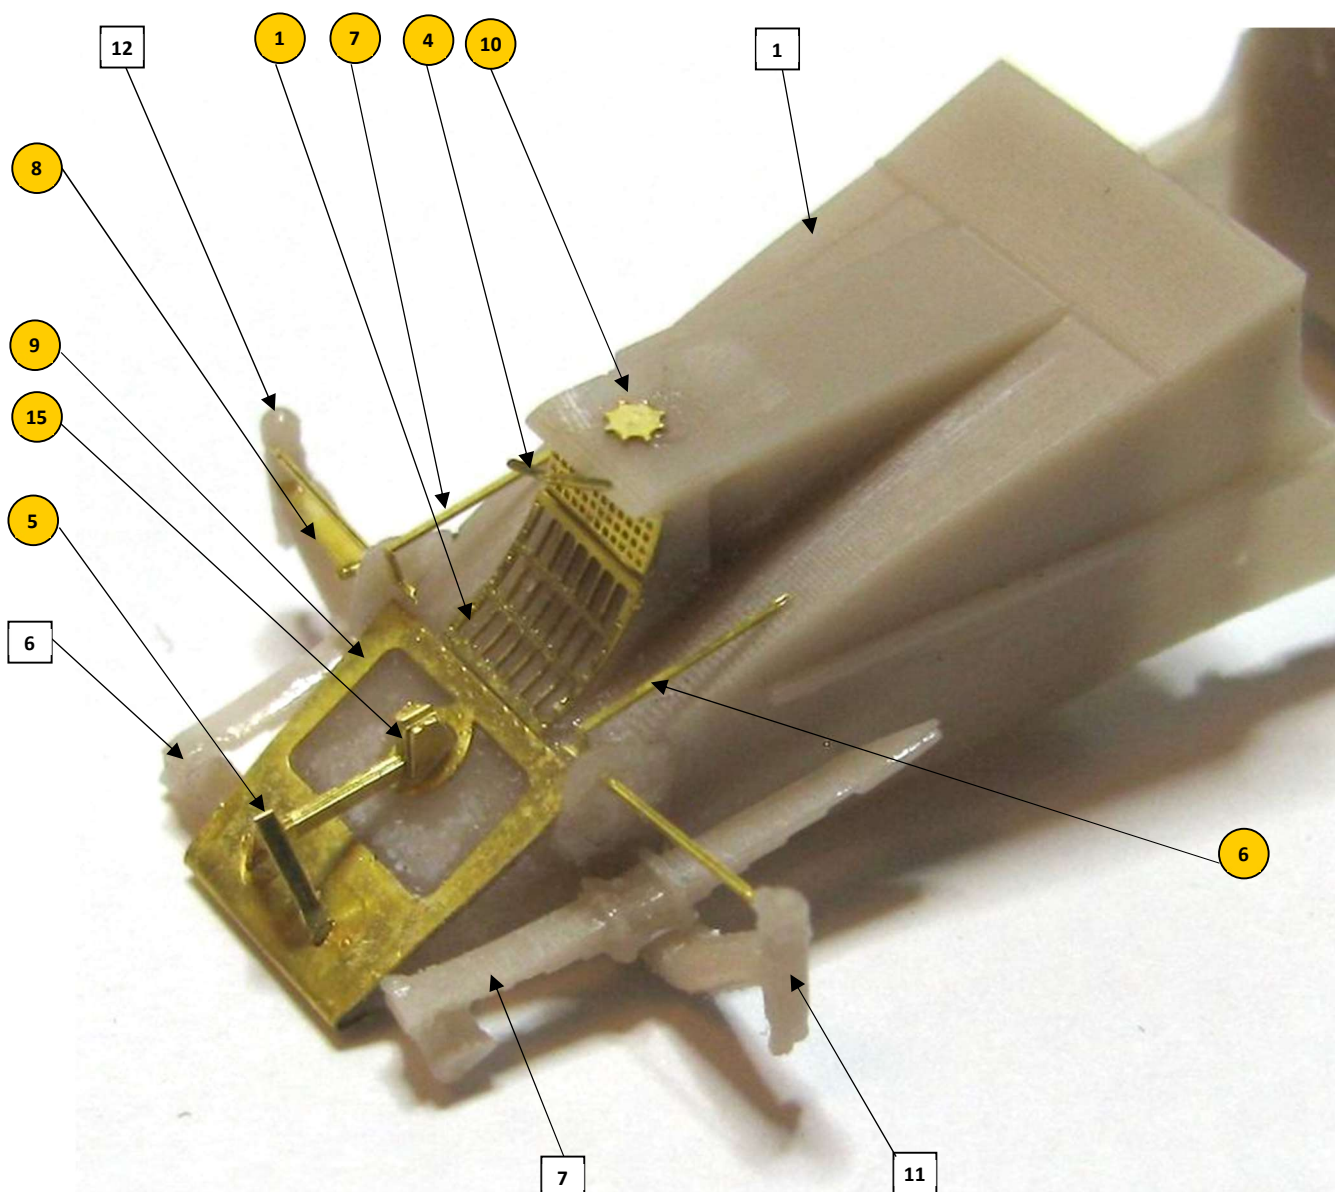

Milan Krnáč
Výroba a prodej modelů
Folknáře 70, Děčín 28, 40501
+420 608 137 129
mk.model@volny.cz
www.mmk.cz

VOISIN C-6

1/72

F72034

2/5