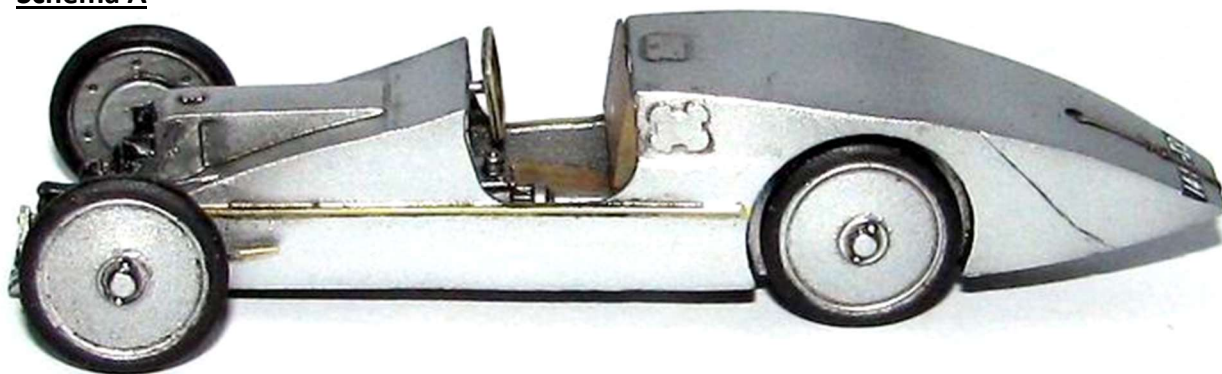

Milan Krnáč
Výroba a prodej modelů
Folknáře 70, Děčín 28, 40501
+420 608 137 129
mk.model@volny.cz
www.mmk.cz

VOISIN C-6

1/72

F72034

5/5

Schema A