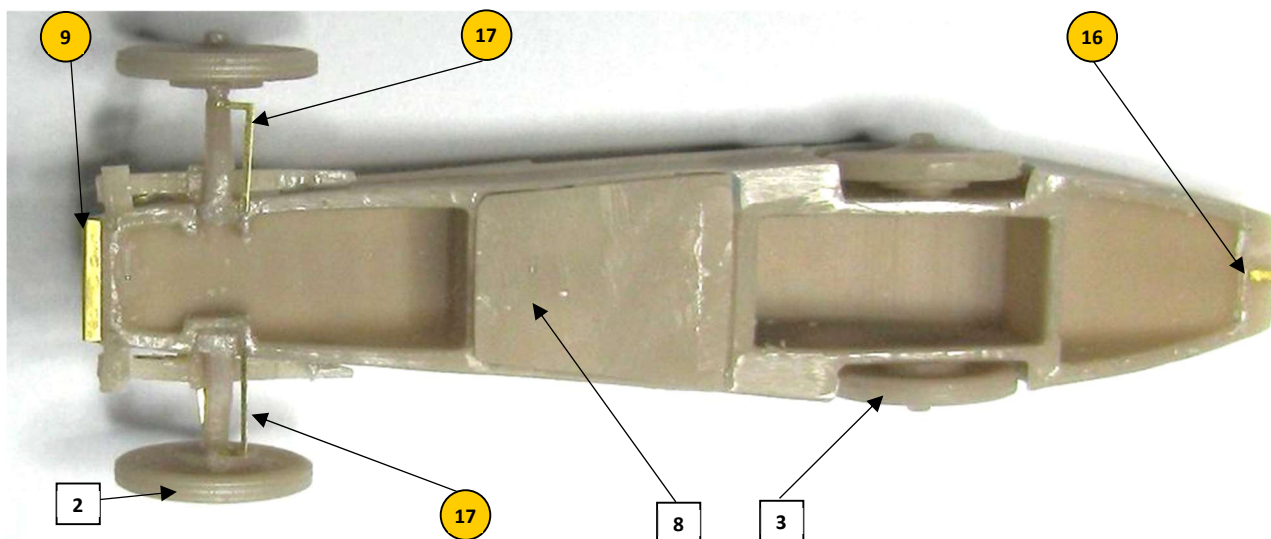

Milan Krnáč
Výroba a prodej modelů
Folknáře 70, Děčín 28, 40501
+420 608 137 129
mk.model@volny.cz
www.mmk.cz

VOISIN C-6

1/72

F72034

2/5