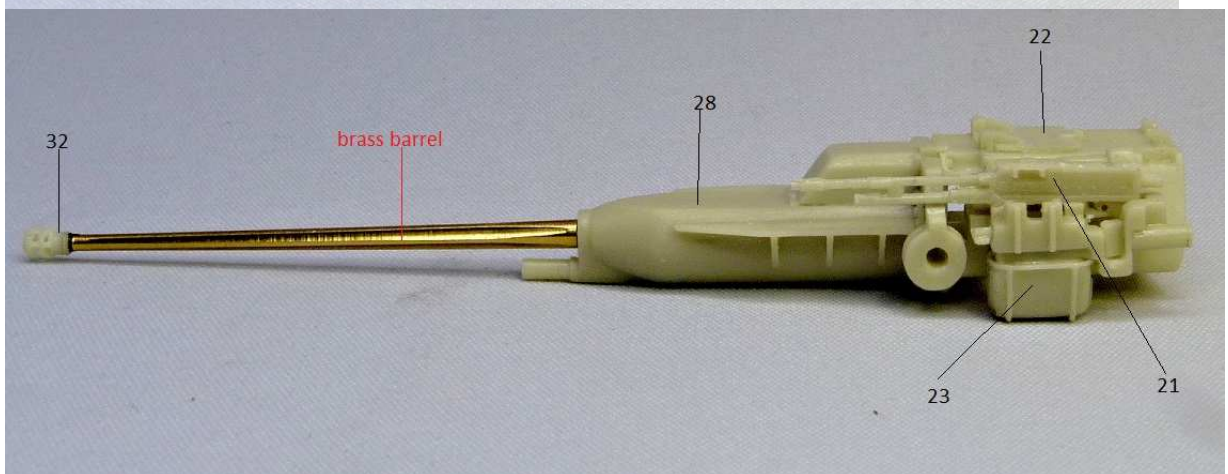

MMK Folknáře 70 40501 Děčín www.mmk.cz mk.model@volny.cz

KBVP PANDUR II

RCWS 30 SAMSON

1 – černá U2500/1999; 2 – světle zelená U2500/5140; 3 – tmavě zelená U2500/5330

DECAL

13

DECAL

16