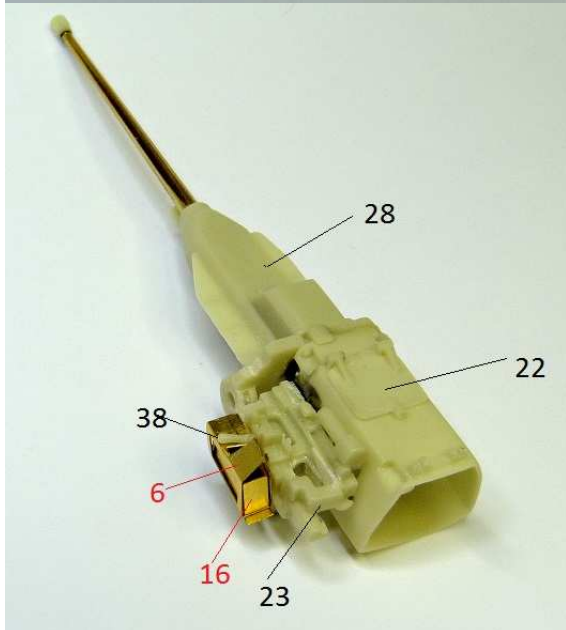

MMK Folknáře 70 40501 Děčín www.mmk.cz mk.model@volny.cz

KBVP PANDUR II

RCWS 30 SAMSON

1 – černá U2500/1999; 2 – světle zelená U2500/5140; 3 – tmavě zelená U2500/5330

DECAL

13

DECAL

16