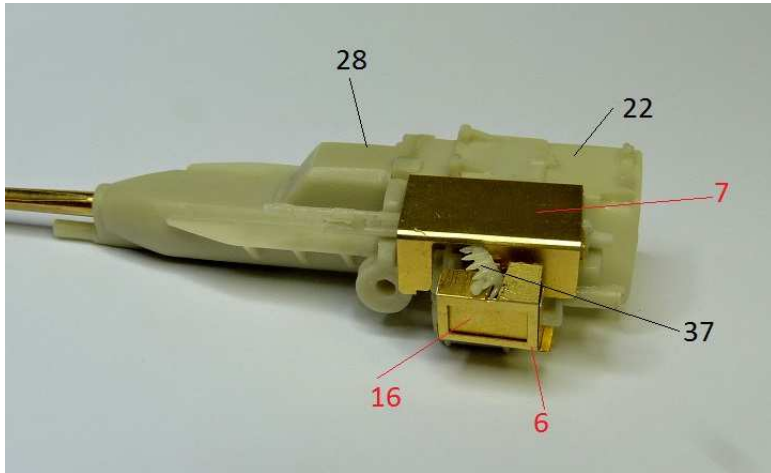

MMK Folknáře 70 40501 Děčín www.mmk.cz mk.model@volny.cz

KBVP PANDUR II

RCWS 30 SAMSON

1 – černá U2500/1999; 2 – světle zelená U2500/5140; 3 – tmavě zelená U2500/5330

DECAL

13

DECAL

16