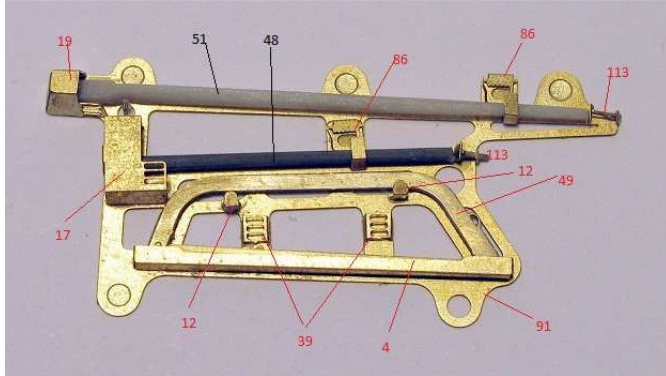

MMK Folknáře 70 40501 Děčín www.mmk.cz mk.model@volny.cz

KBVP PANDUR II

RCWS 30 SAMSON

1 – černá U2500/1999; 2 – světle zelená U2500/5140; 3 – tmavě zelená U2500/5330

DECAL

13

DECAL

16