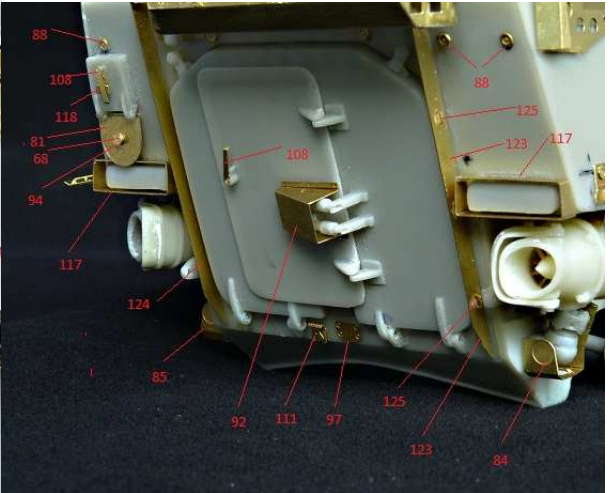

MMK Folknáře 70 40501 Děčín www.mmk.cz mk.model@volny.cz

KBVP PANDUR II

RCWS 30 SAMSON

1 – černá U2500/1999; 2 – světle zelená U2500/5140; 3 – tmavě zelená U2500/5330

DECAL

13

DECAL

16