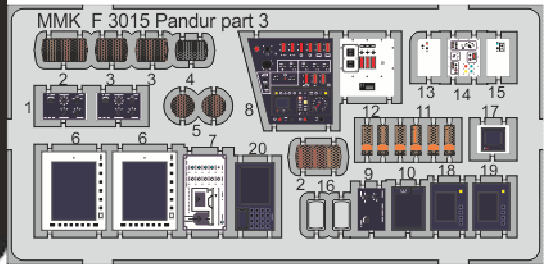

MMK Folknáře 70 40501 Děčín www.mmk.cz mk.model@volny.cz

KBVP PANDUR II

RCWS 30 SAMSON

1 – černá U2500/1999; 2 – světle zelená U2500/5140; 3 – tmavě zelená U2500/5330

DECAL

13

DECAL

16