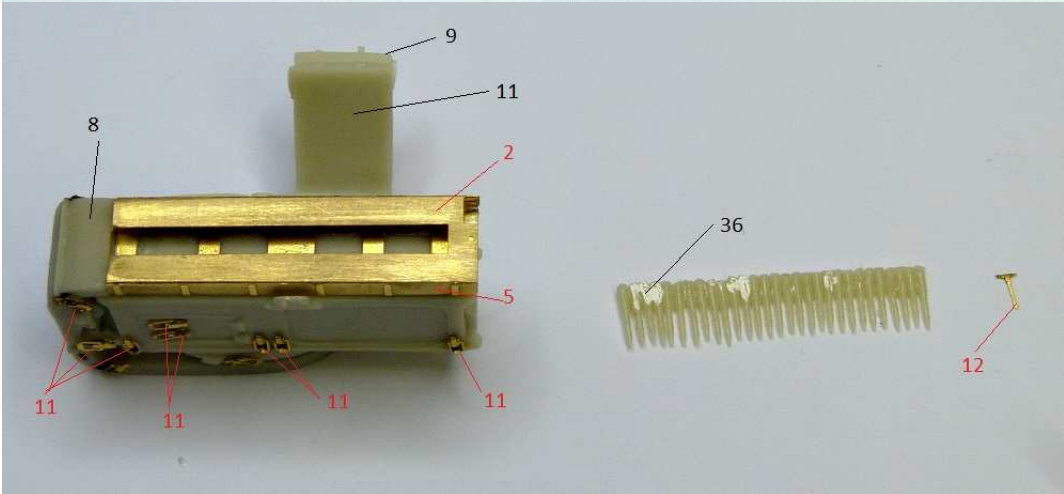

MMK Folknáře 70 40501 Děčín www.mmk.cz mk.model@volny.cz

KBVP PANDUR II

RCWS 30 SAMSON

1 – černá U2500/1999; 2 – světle zelená U2500/5140; 3 – tmavě zelená U2500/5330

DECAL

13

DECAL

16