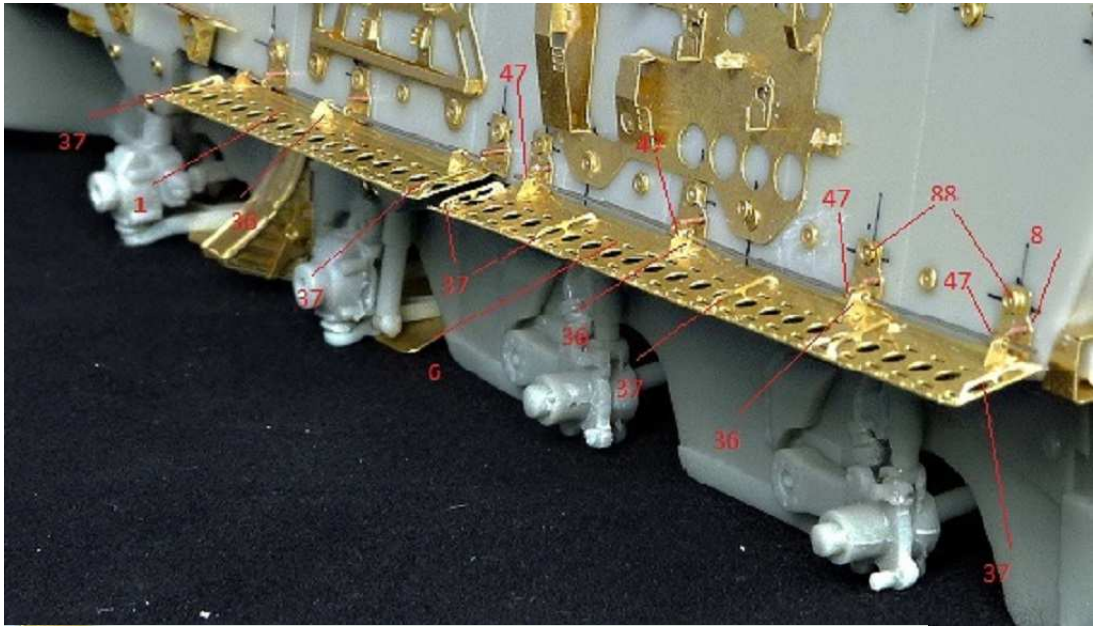

MMK Folknáře 70 40501 Děčín www.mmk.cz mk.model@volny.cz

KBVP PANDUR II

RCWS 30 SAMSON

1 – černá U2500/1999; 2 – světle zelená U2500/5140; 3 – tmavě zelená U2500/5330

DECAL

13

DECAL

16