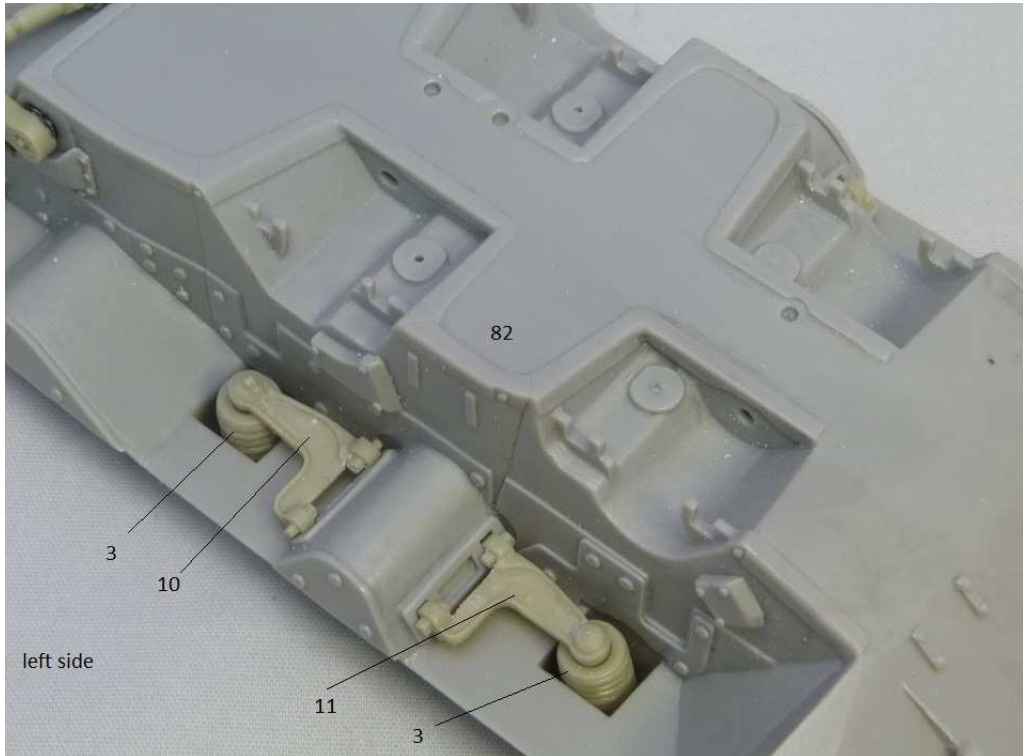

MMK Folknáře 70 40501 Děčín www.mmk.cz mk.model@volny.cz

KBVP PANDUR II

RCWS 30 SAMSON

1 – černá U2500/1999; 2 – světle zelená U2500/5140; 3 – tmavě zelená U2500/5330

DECAL

13

DECAL

16