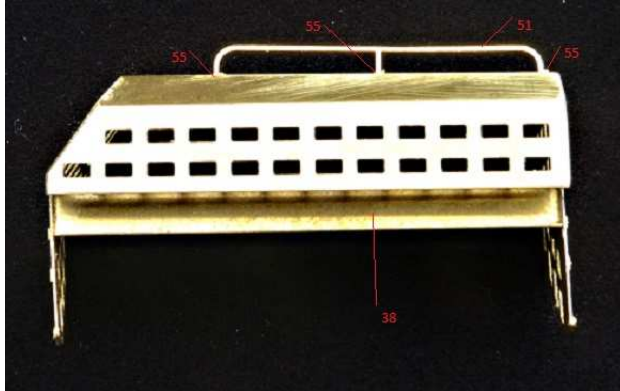

MMK Folknáře 70 40501 Děčín www.mmk.cz mk.model@volny.cz

KBVP PANDUR II

RCWS 30 SAMSON

1 – černá U2500/1999; 2 – světle zelená U2500/5140; 3 – tmavě zelená U2500/5330

DECAL

13

DECAL

16