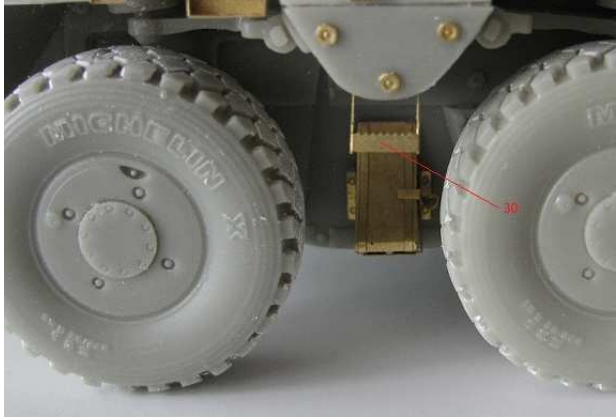

MMK Folknáře 70 40501 Děčín www.mmk.cz mk.model@volny.cz

KBVP PANDUR II

RCWS 30 SAMSON

1 – černá U2500/1999; 2 – světle zelená U2500/5140; 3 – tmavě zelená U2500/5330

DECAL

13

DECAL

16