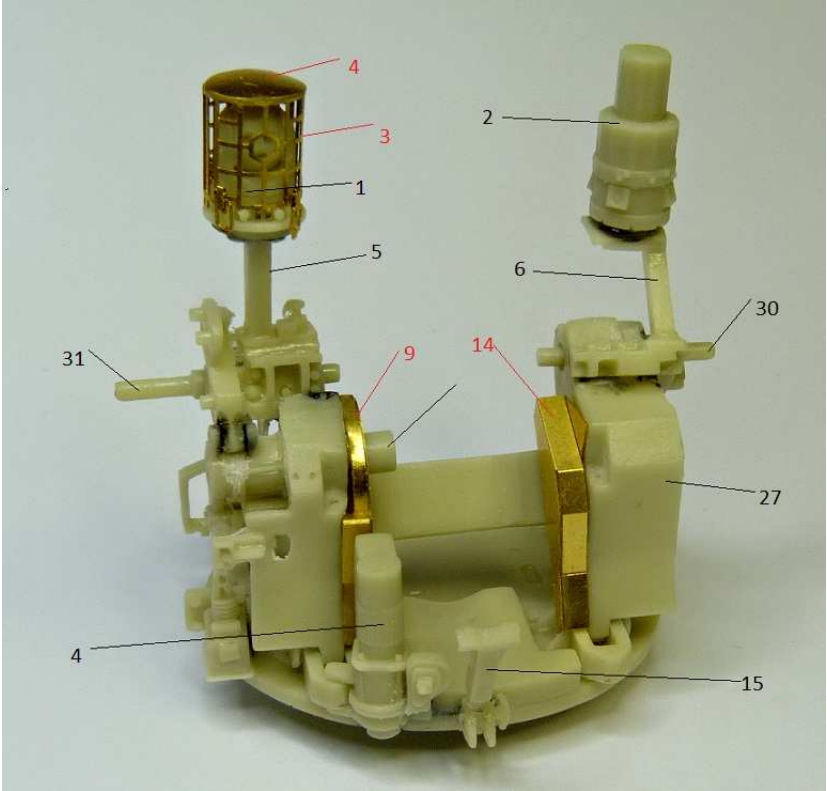

MMK Folknáře 70 40501 Děčín www.mmk.cz mk.model@volny.cz

KBVP PANDUR II

RCWS 30 SAMSON

1 – černá U2500/1999; 2 – světle zelená U2500/5140; 3 – tmavě zelená U2500/5330

DECAL

13

DECAL

16