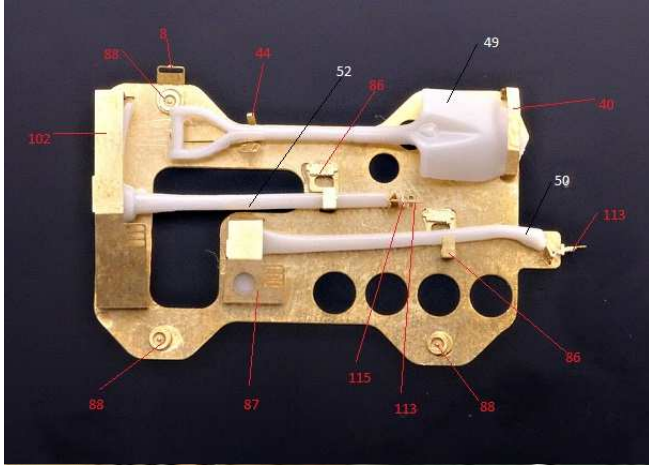

MMK Folknáře 70 40501 Děčín www.mmk.cz mk.model@volny.cz

KBVP PANDUR II

RCWS 30 SAMSON

1 – černá U2500/1999; 2 – světle zelená U2500/5140; 3 – tmavě zelená U2500/5330

DECAL

13

DECAL

16