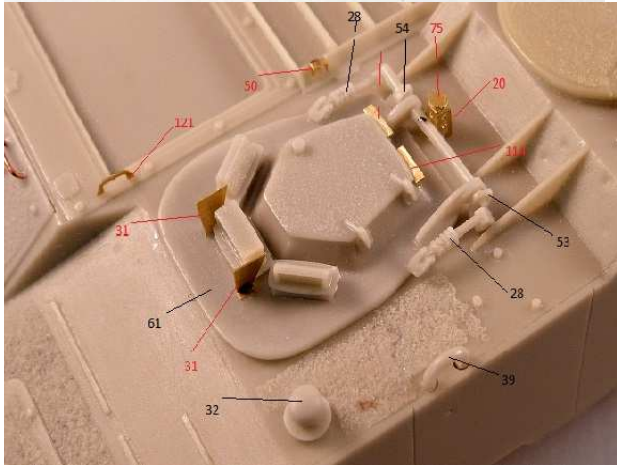

MMK Folknáře 70 40501 Děčín www.mmk.cz mk.model@volny.cz

KBVP PANDUR II

RCWS 30 SAMSON

1 – černá U2500/1999; 2 – světle zelená U2500/5140; 3 – tmavě zelená U2500/5330

DECAL

13

DECAL

16