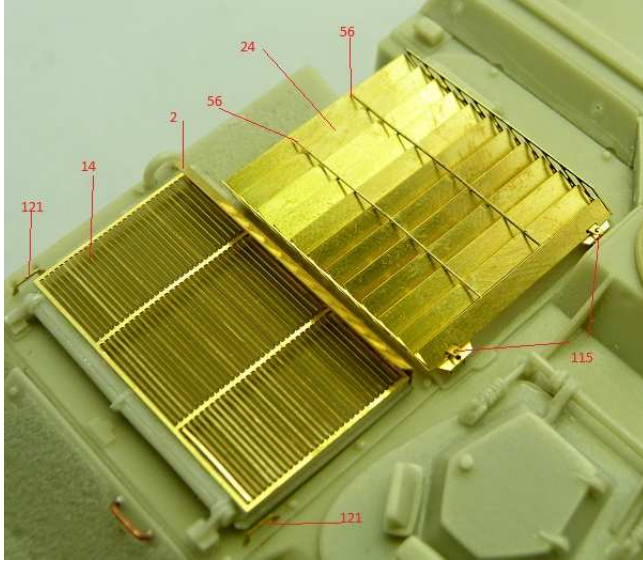

MMK Folknáře 70 40501 Děčín www.mmk.cz mk.model@volny.cz

KBVP PANDUR II

RCWS 30 SAMSON

1 – černá U2500/1999; 2 – světle zelená U2500/5140; 3 – tmavě zelená U2500/5330

DECAL

13

DECAL

16