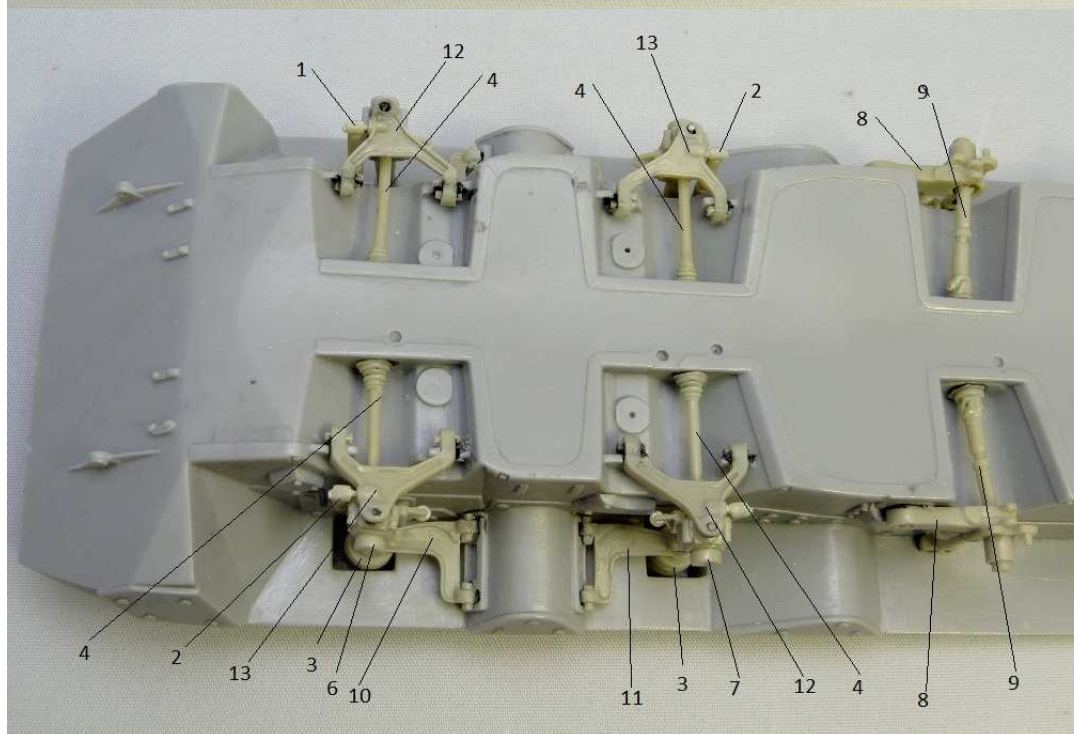

MMK Folknáře 70 40501 Děčín www.mmk.cz mk.model@volny.cz

KBVP PANDUR II

RCWS 30 SAMSON

1 – černá U2500/1999; 2 – světle zelená U2500/5140; 3 – tmavě zelená U2500/5330

DECAL

13

DECAL

16