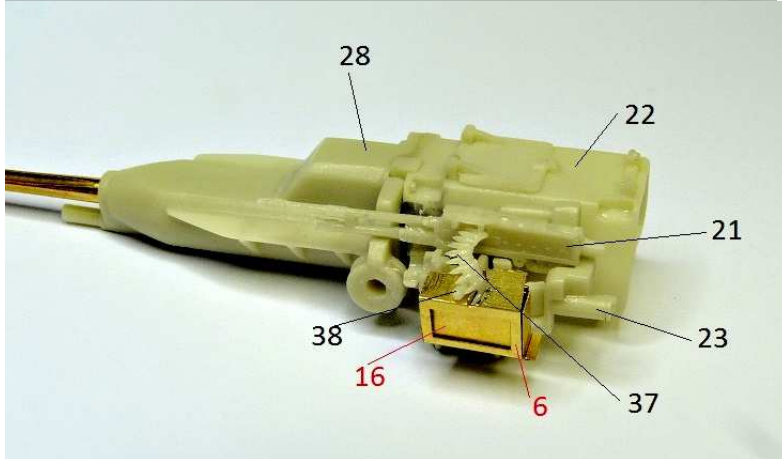

MMK Folknáře 70 40501 Děčín www.mmk.cz mk.model@volny.cz

KBVP PANDUR II

RCWS 30 SAMSON

1 – černá U2500/1999; 2 – světle zelená U2500/5140; 3 – tmavě zelená U2500/5330

DECAL

13

DECAL

16