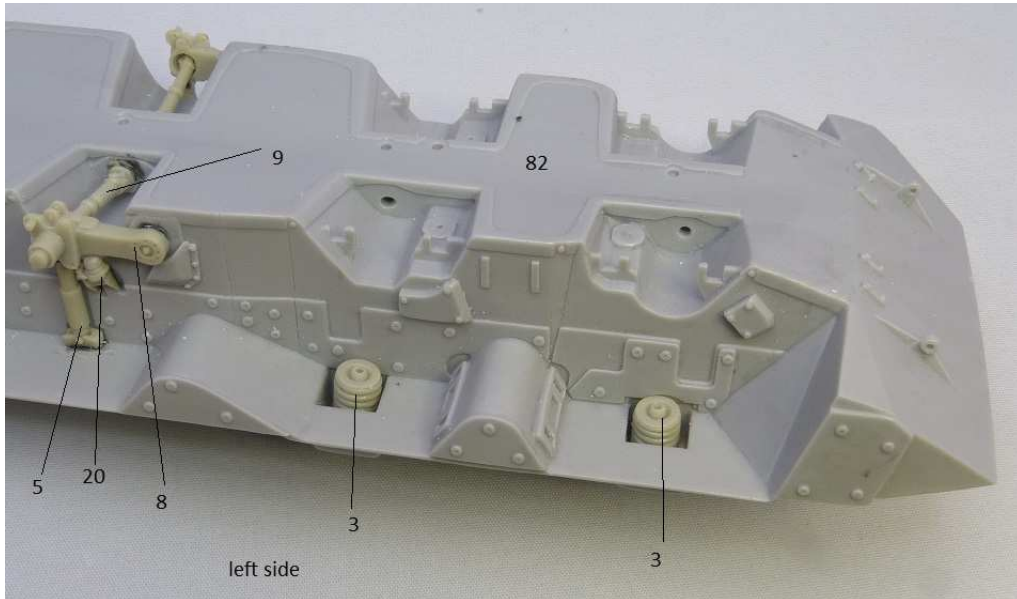

MMK Folknáře 70 40501 Děčín www.mmk.cz mk.model@volny.cz

KBVP PANDUR II

RCWS 30 SAMSON

1 – černá U2500/1999; 2 – světle zelená U2500/5140; 3 – tmavě zelená U2500/5330

DECAL

13

DECAL

16