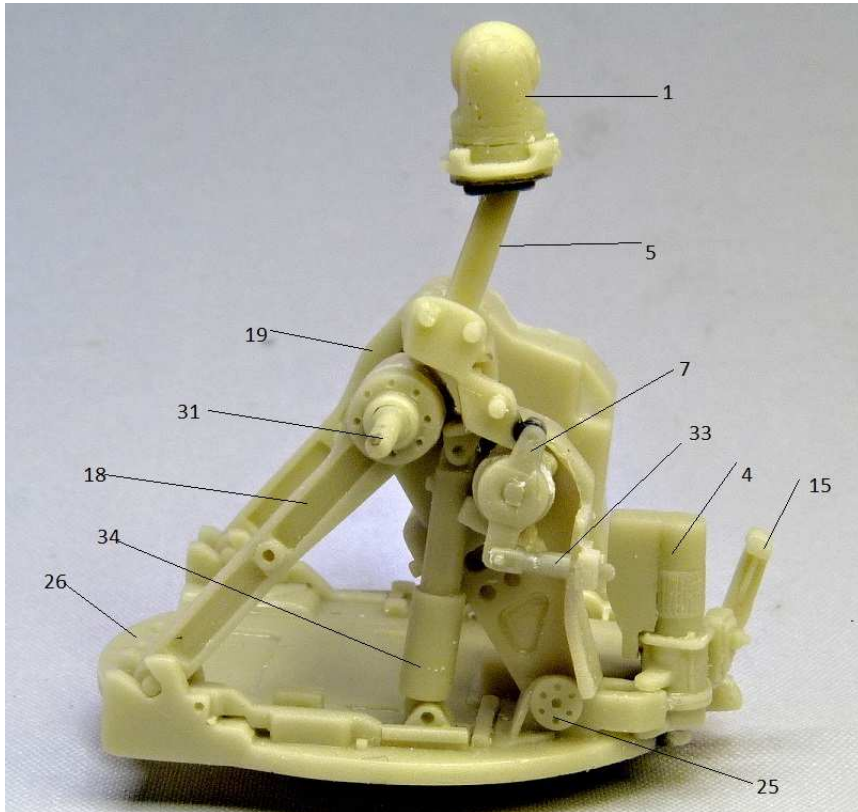

MMK Folknáře 70 40501 Děčín www.mmk.cz mk.model@volny.cz

KBVP PANDUR II

RCWS 30 SAMSON

1 – černá U2500/1999; 2 – světle zelená U2500/5140; 3 – tmavě zelená U2500/5330

DECAL

13

DECAL

16