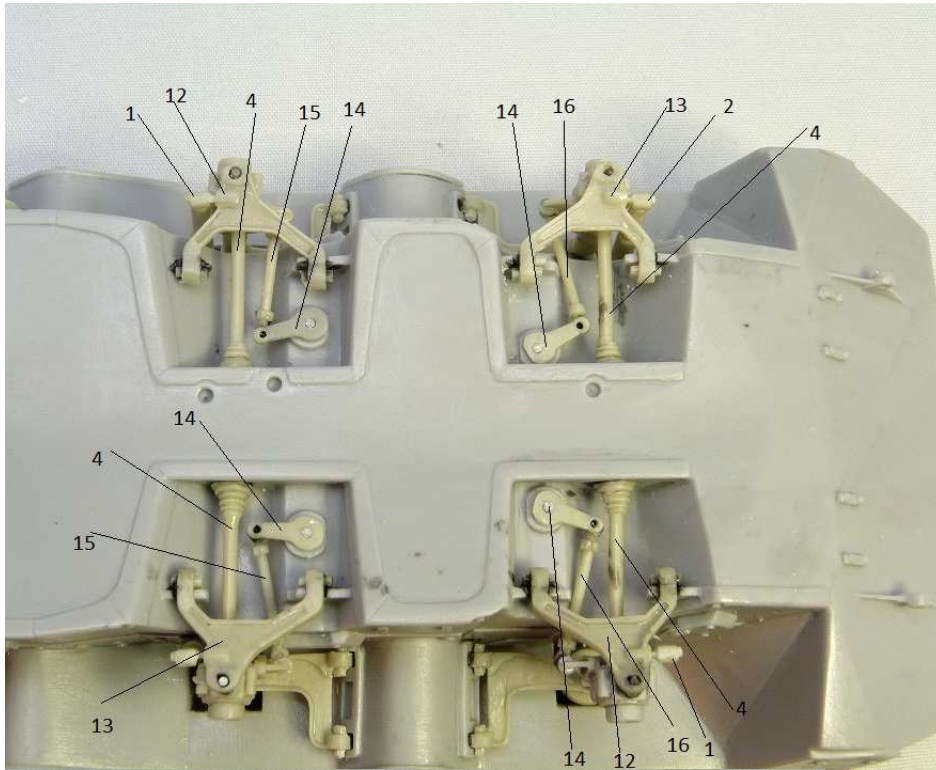

MMK Folknáře 70 40501 Děčín www.mmk.cz mk.model@volny.cz

KBVP PANDUR II

RCWS 30 SAMSON

1 – černá U2500/1999; 2 – světle zelená U2500/5140; 3 – tmavě zelená U2500/5330

DECAL

13

DECAL

16