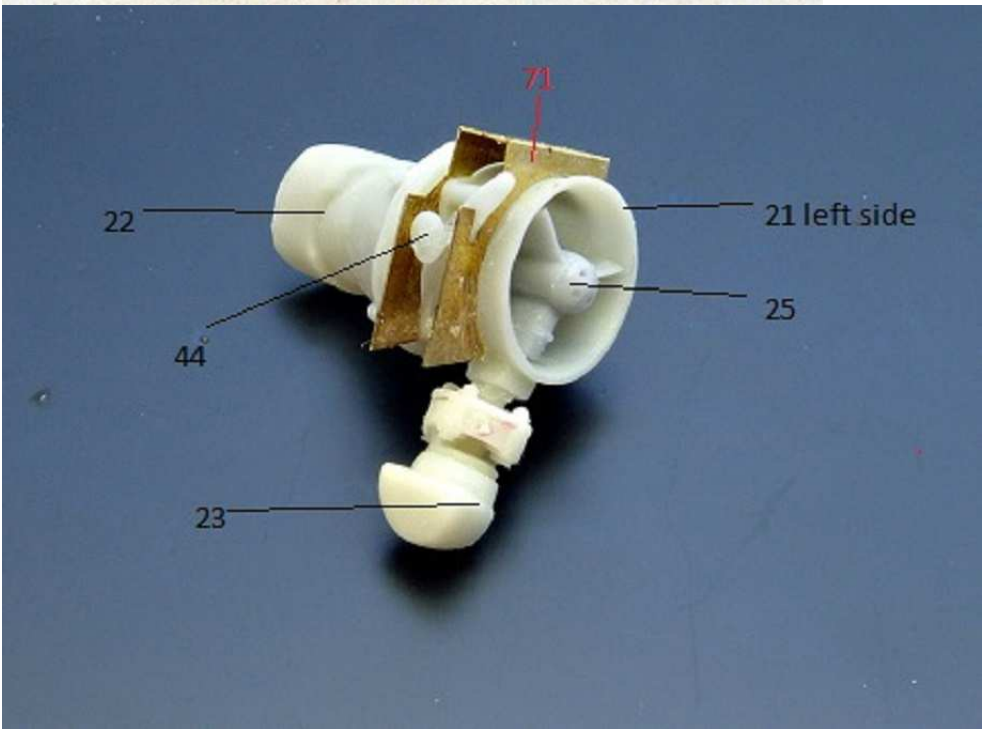

MMK Folknáře 70 40501 Děčín www.mmk.cz mk.model@volny.cz

KBVP PANDUR II

RCWS 30 SAMSON

1 – černá U2500/1999; 2 – světle zelená U2500/5140; 3 – tmavě zelená U2500/5330

DECAL

13

DECAL

16