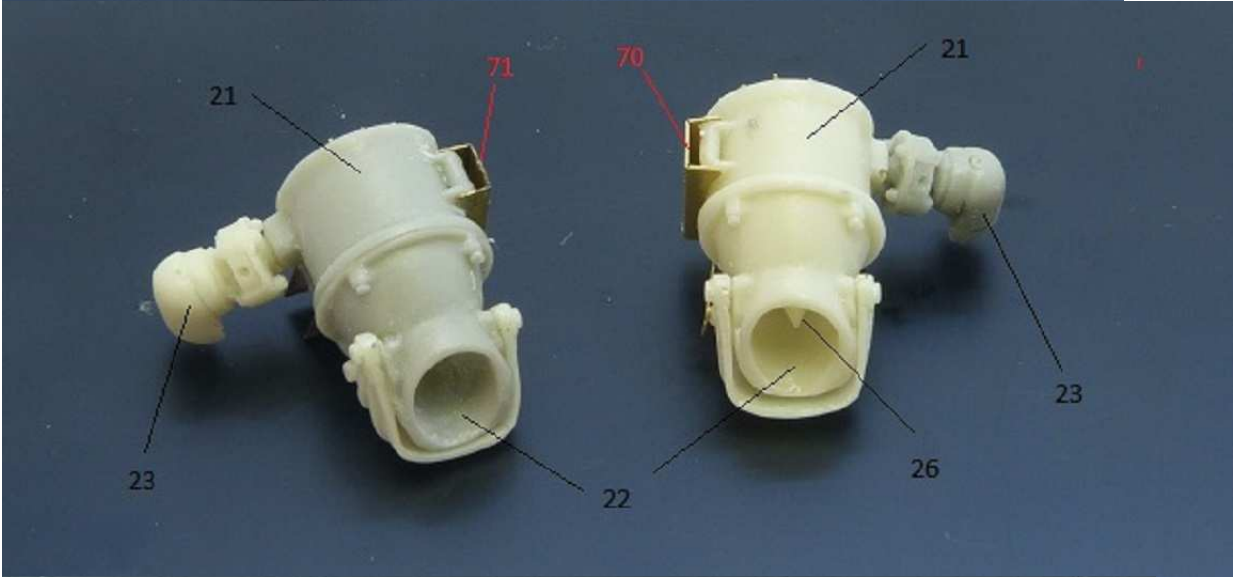

MMK Folknáře 70 40501 Děčín www.mmk.cz mk.model@volny.cz

KBVP PANDUR II

RCWS 30 SAMSON

1 – černá U2500/1999; 2 – světle zelená U2500/5140; 3 – tmavě zelená U2500/5330

DECAL

13

DECAL

16