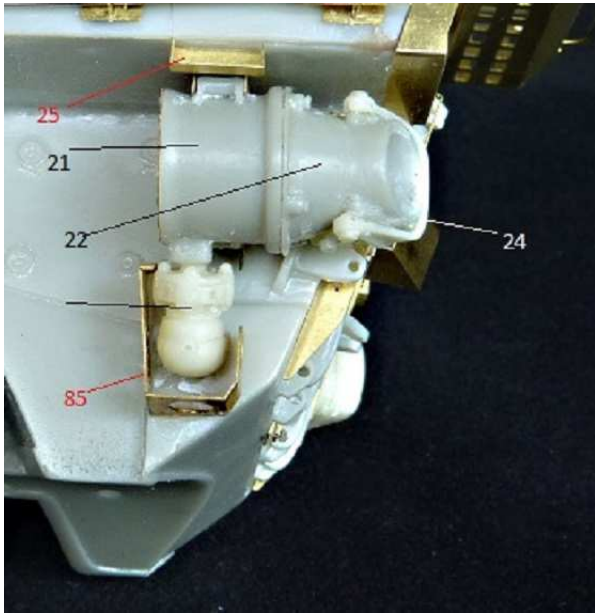

MMK Folknáře 70 40501 Děčín www.mmk.cz mk.model@volny.cz

KBVP PANDUR II

RCWS 30 SAMSON

1 – černá U2500/1999; 2 – světle zelená U2500/5140; 3 – tmavě zelená U2500/5330

DECAL

13

DECAL

16