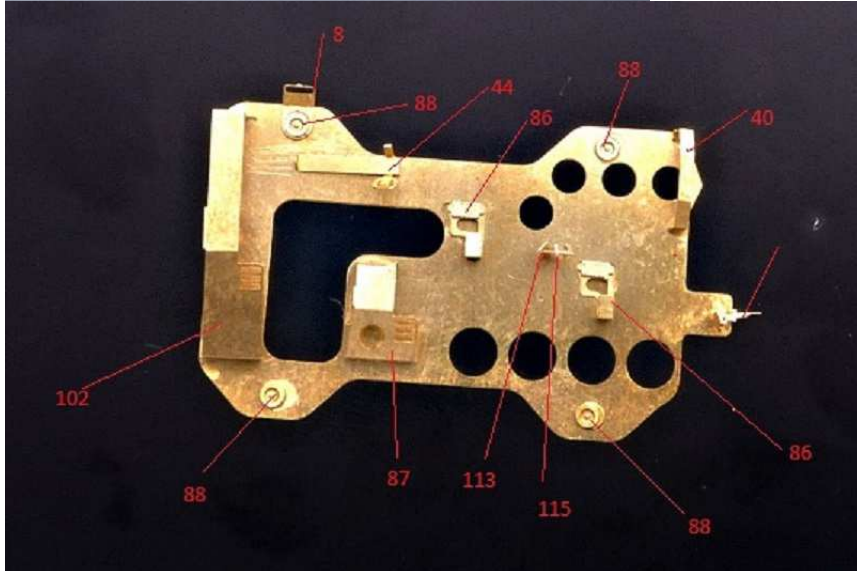

MMK Folknáře 70 40501 Děčín www.mmk.cz mk.model@volny.cz

KBVP PANDUR II

RCWS 30 SAMSON

1 – černá U2500/1999; 2 – světle zelená U2500/5140; 3 – tmavě zelená U2500/5330

DECAL

13

DECAL

16