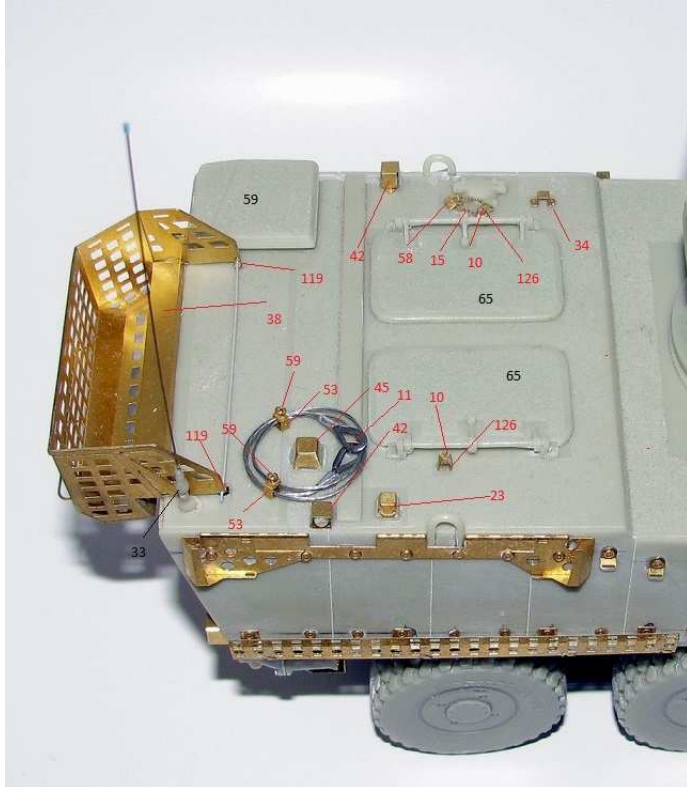

MMK Folknáře 70 40501 Děčín www.mmk.cz mk.model@volny.cz

KBVP PANDUR II

RCWS 30 SAMSON

1 – černá U2500/1999; 2 – světle zelená U2500/5140; 3 – tmavě zelená U2500/5330

DECAL

13

DECAL

16