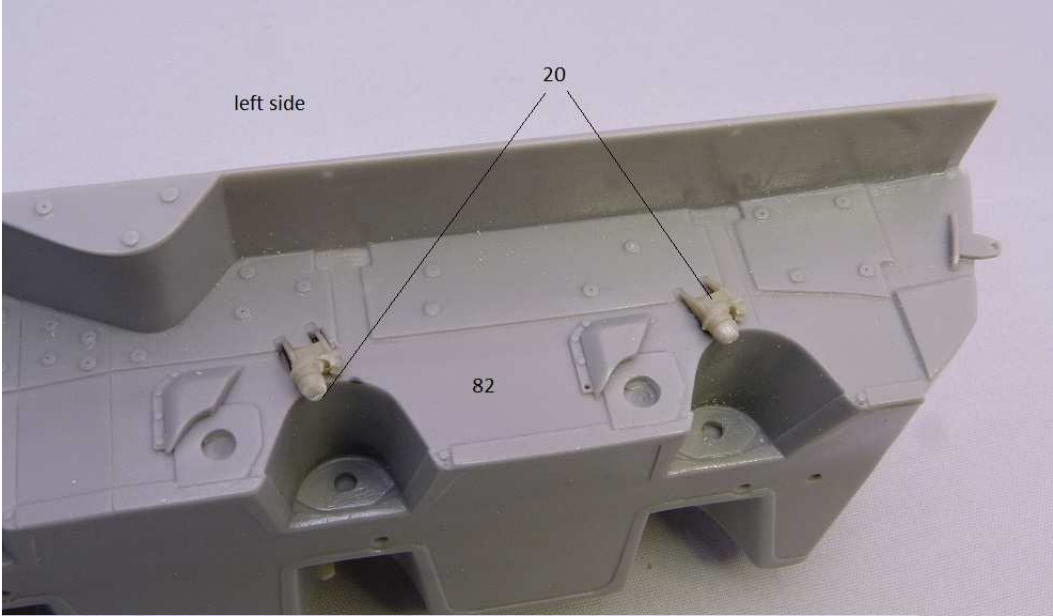

MMK Folknáře 70 40501 Děčín www.mmk.cz mk.model@volny.cz

KBVP PANDUR II

RCWS 30 SAMSON

1 – černá U2500/1999; 2 – světle zelená U2500/5140; 3 – tmavě zelená U2500/5330

DECAL

13

DECAL

16