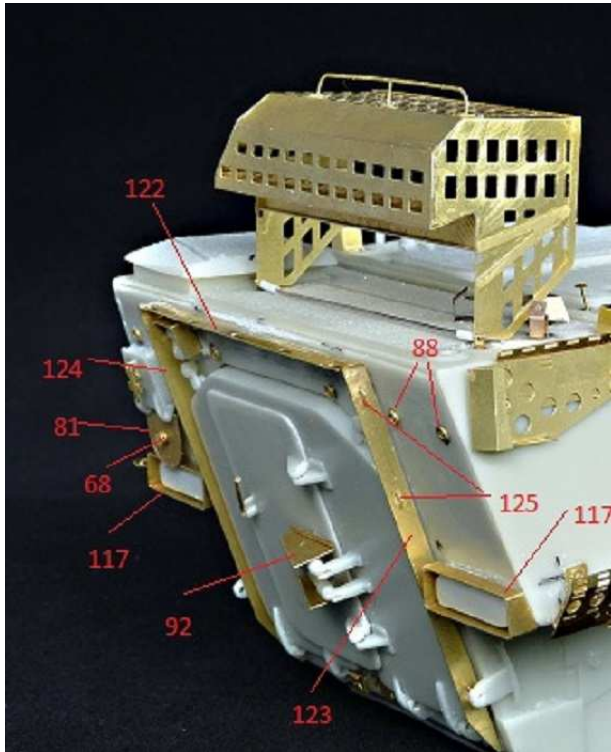

MMK Folknáře 70 40501 Děčín www.mmk.cz mk.model@volny.cz

KBVP PANDUR II

RCWS 30 SAMSON

1 – černá U2500/1999; 2 – světle zelená U2500/5140; 3 – tmavě zelená U2500/5330

DECAL

13

DECAL

16