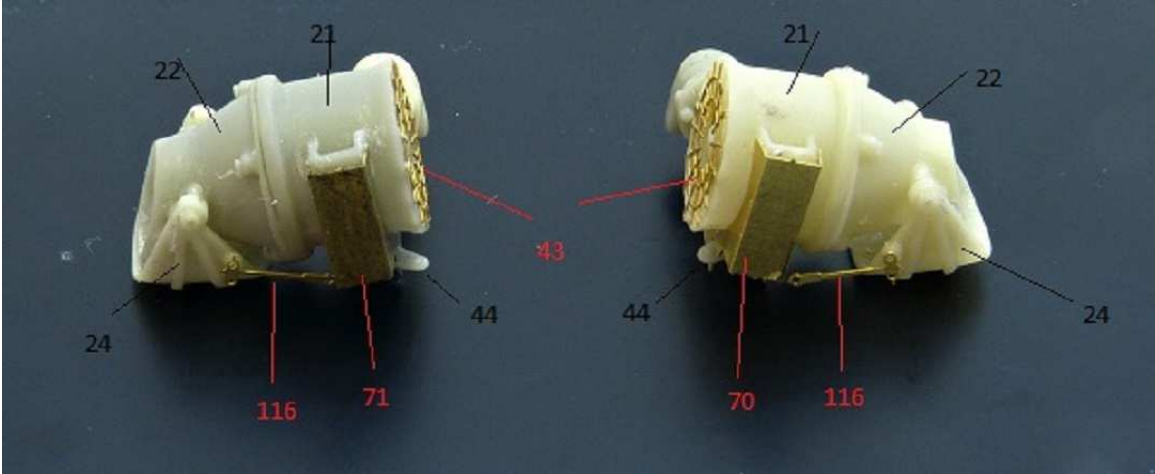

MMK Folknáře 70 40501 Děčín www.mmk.cz mk.model@volny.cz

KBVP PANDUR II

RCWS 30 SAMSON

1 – černá U2500/1999; 2 – světle zelená U2500/5140; 3 – tmavě zelená U2500/5330

DECAL

13

DECAL

16