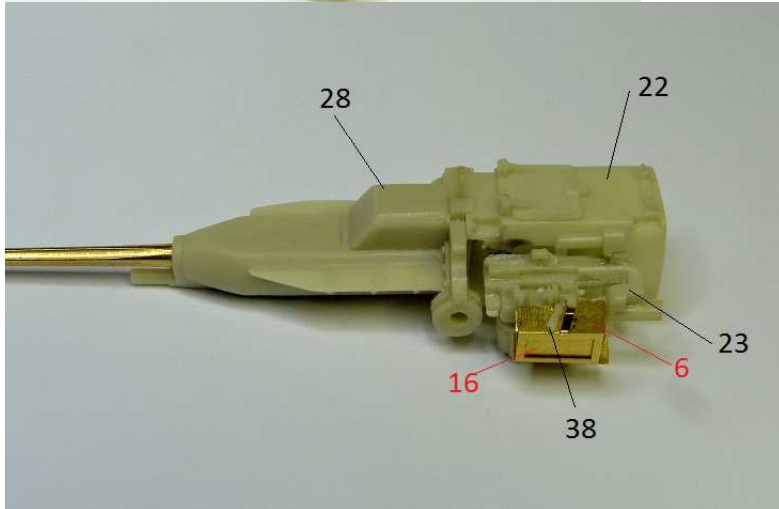

MMK Folknáře 70 40501 Děčín www.mmk.cz mk.model@volny.cz

KBVP PANDUR II

RCWS 30 SAMSON

1 – černá U2500/1999; 2 – světle zelená U2500/5140; 3 – tmavě zelená U2500/5330

DECAL

13

DECAL

16