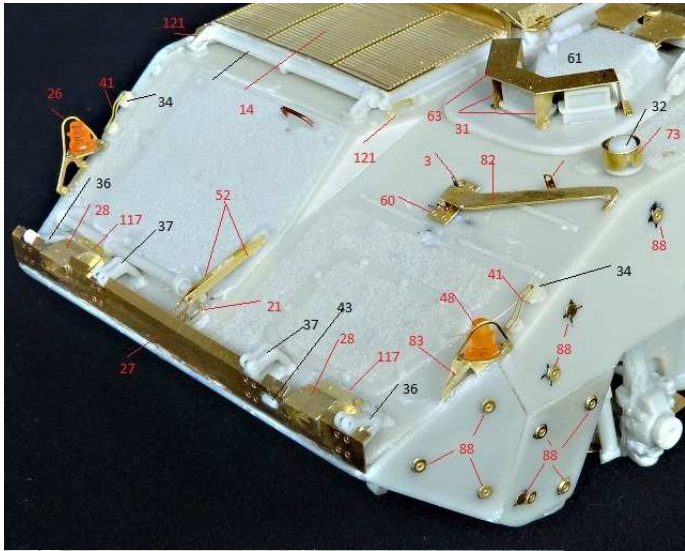

MMK Folknáře 70 40501 Děčín www.mmk.cz mk.model@volny.cz

KBVP PANDUR II

RCWS 30 SAMSON

1 – černá U2500/1999; 2 – světle zelená U2500/5140; 3 – tmavě zelená U2500/5330

DECAL

13

DECAL

16