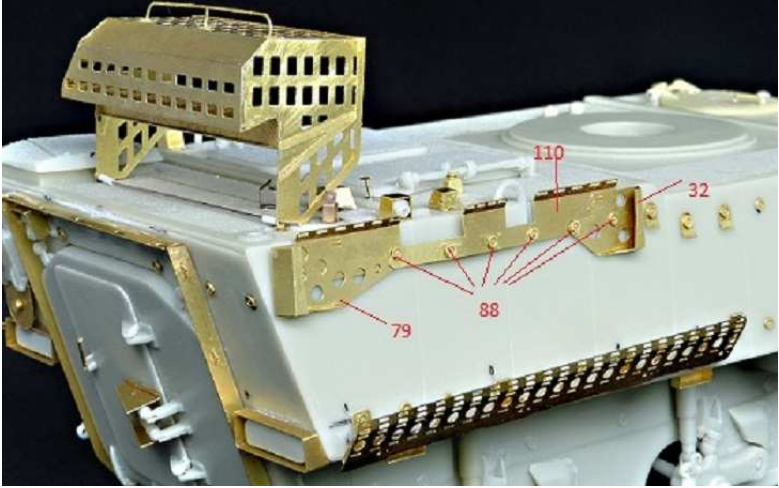

MMK Folknáře 70 40501 Děčín www.mmk.cz mk.model@volny.cz

KBVP PANDUR II

RCWS 30 SAMSON

1 – černá U2500/1999; 2 – světle zelená U2500/5140; 3 – tmavě zelená U2500/5330

DECAL

13

DECAL

16