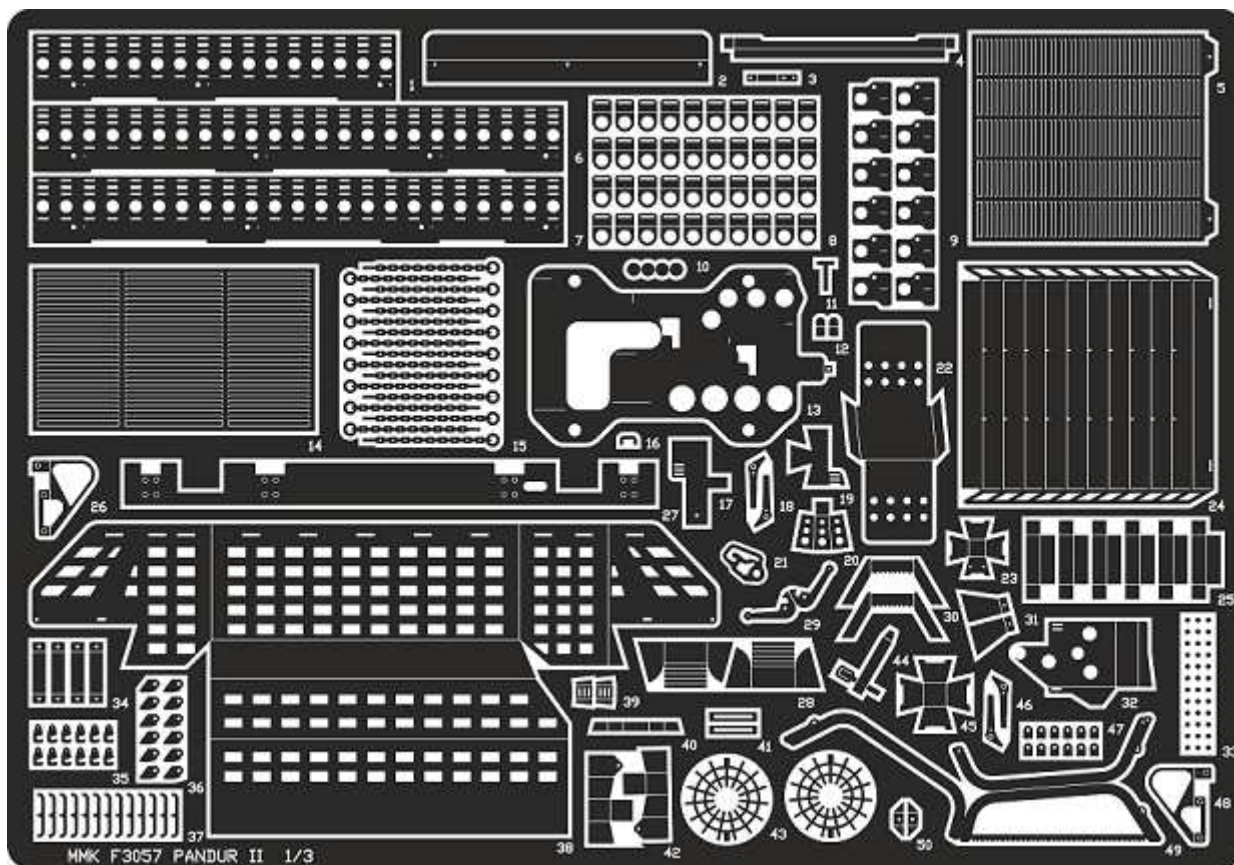

MMK Folknáře 70 40501 Děčín www.mmk.cz mk.model@volny.cz

KBVP PANDUR II

RCWS 30 SAMSON

1 – černá U2500/1999; 2 – světle zelená U2500/5140; 3 – tmavě zelená U2500/5330

DECAL

13

DECAL

16