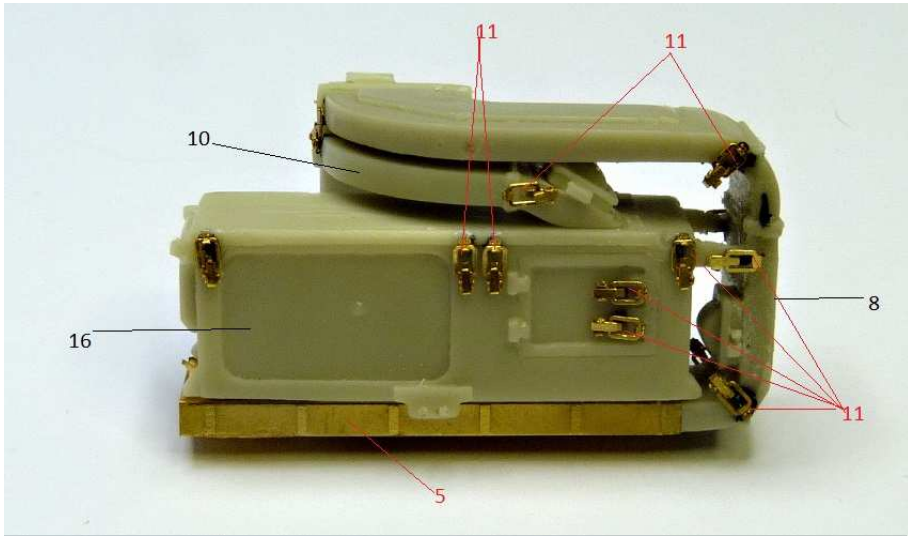

MMK Folknáře 70 40501 Děčín www.mmk.cz mk.model@volny.cz

KBVP PANDUR II

RCWS 30 SAMSON

1 – černá U2500/1999; 2 – světle zelená U2500/5140; 3 – tmavě zelená U2500/5330

DECAL

13

DECAL

16