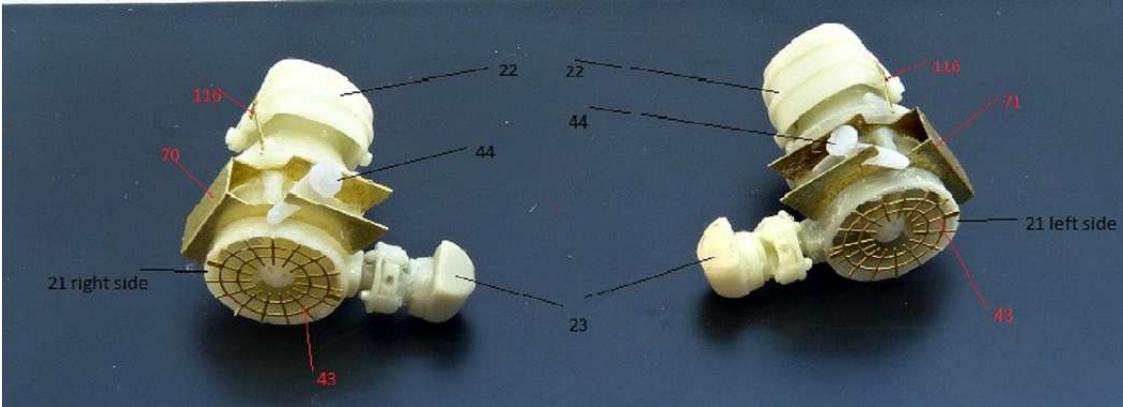

MMK Folknáře 70 40501 Děčín www.mmk.cz mk.model@volny.cz

KBVP PANDUR II

RCWS 30 SAMSON

1 – černá U2500/1999; 2 – světle zelená U2500/5140; 3 – tmavě zelená U2500/5330

DECAL

13

DECAL

16