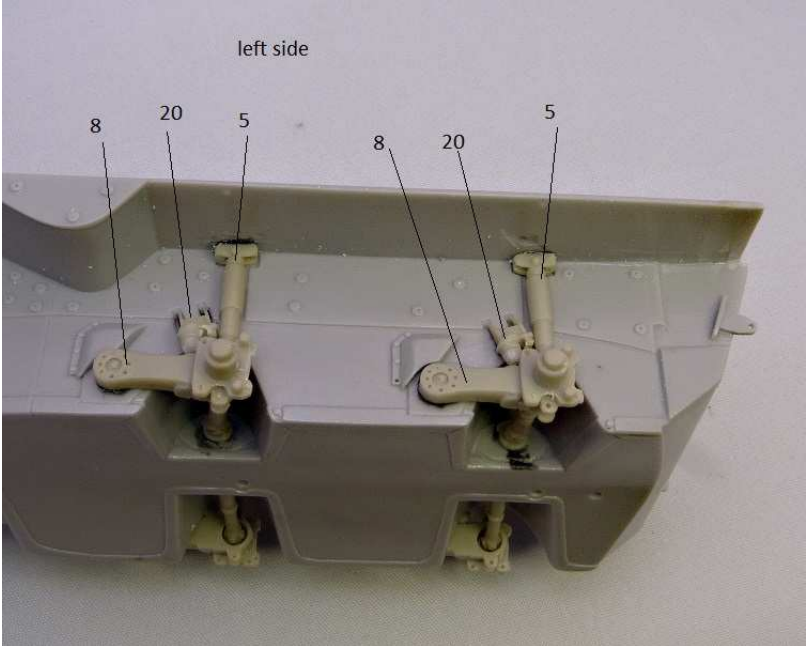

MMK Folknáře 70 40501 Děčín www.mmk.cz mk.model@volny.cz

KBVP PANDUR II

RCWS 30 SAMSON

1 – černá U2500/1999; 2 – světle zelená U2500/5140; 3 – tmavě zelená U2500/5330

DECAL

13

DECAL

16