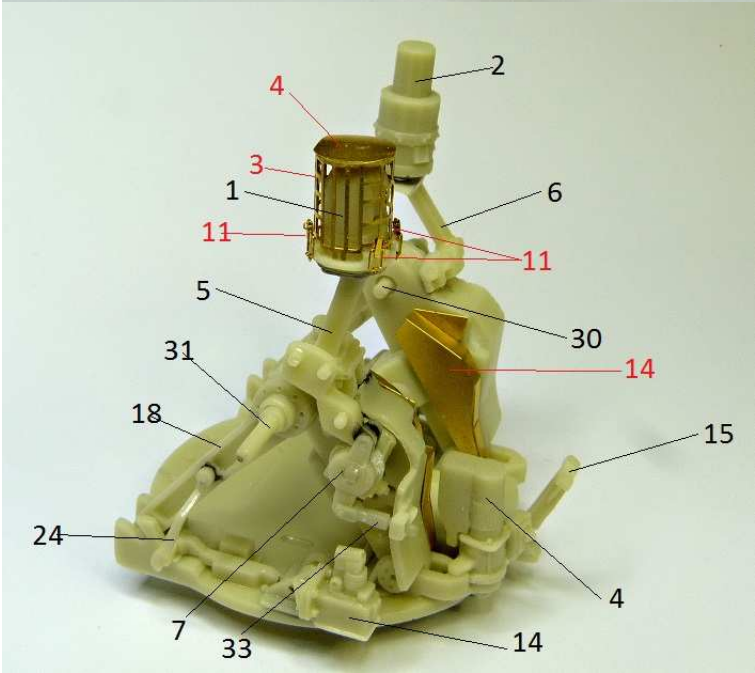

MMK Folknáře 70 40501 Děčín www.mmk.cz mk.model@volny.cz

KBVP PANDUR II

RCWS 30 SAMSON

1 – černá U2500/1999; 2 – světle zelená U2500/5140; 3 – tmavě zelená U2500/5330

DECAL

13

DECAL

16