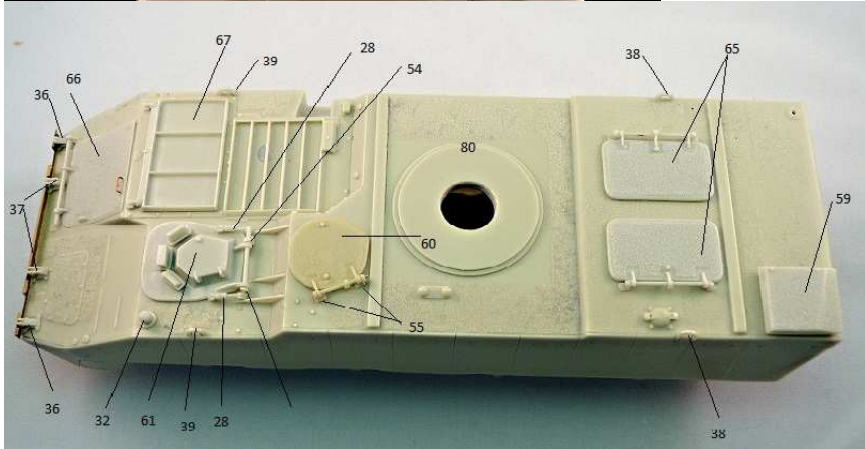

MMK Folknáře 70 40501 Děčín www.mmk.cz mk.model@volny.cz

KBVP PANDUR II

RCWS 30 SAMSON

1 – černá U2500/1999; 2 – světle zelená U2500/5140; 3 – tmavě zelená U2500/5330

DECAL

13

DECAL

16