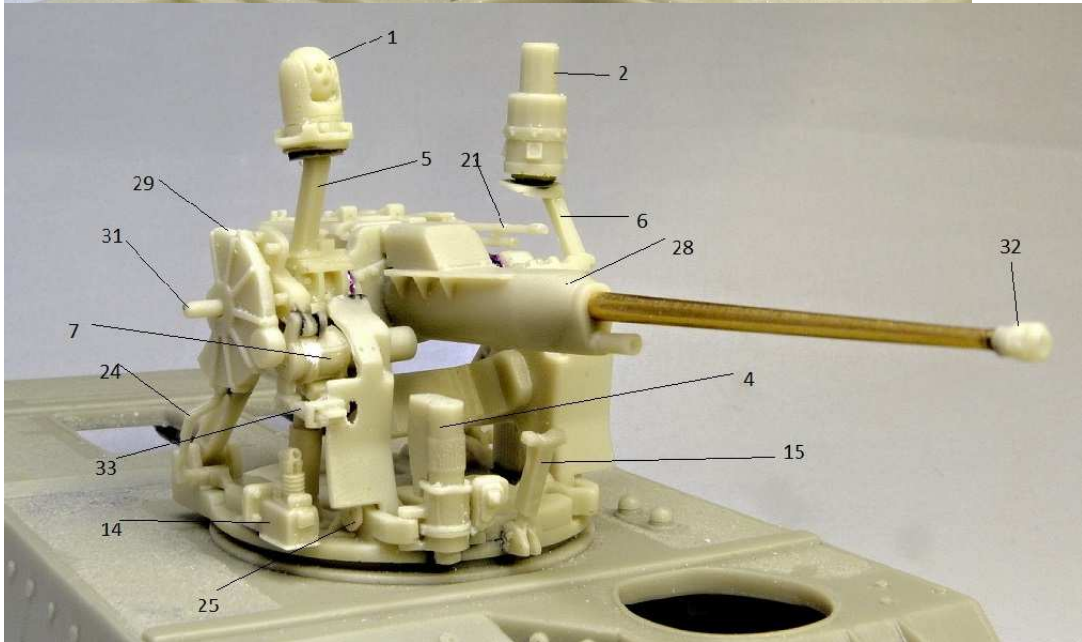

MMK Folknáře 70 40501 Děčín www.mmk.cz mk.model@volny.cz

KBVP PANDUR II

RCWS 30 SAMSON

1 – černá U2500/1999; 2 – světle zelená U2500/5140; 3 – tmavě zelená U2500/5330

DECAL

13

DECAL

16