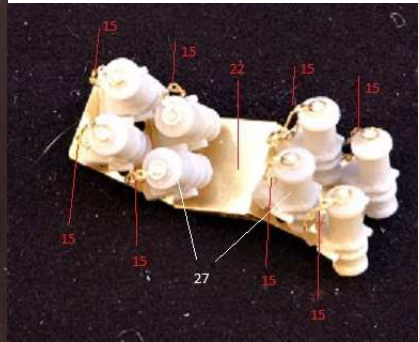

MMK Folknáře 70 40501 Děčín www.mmk.cz mk.model@volny.cz

KBVP PANDUR II

RCWS 30 SAMSON

1 – černá U2500/1999; 2 – světle zelená U2500/5140; 3 – tmavě zelená U2500/5330

DECAL

13

DECAL

16