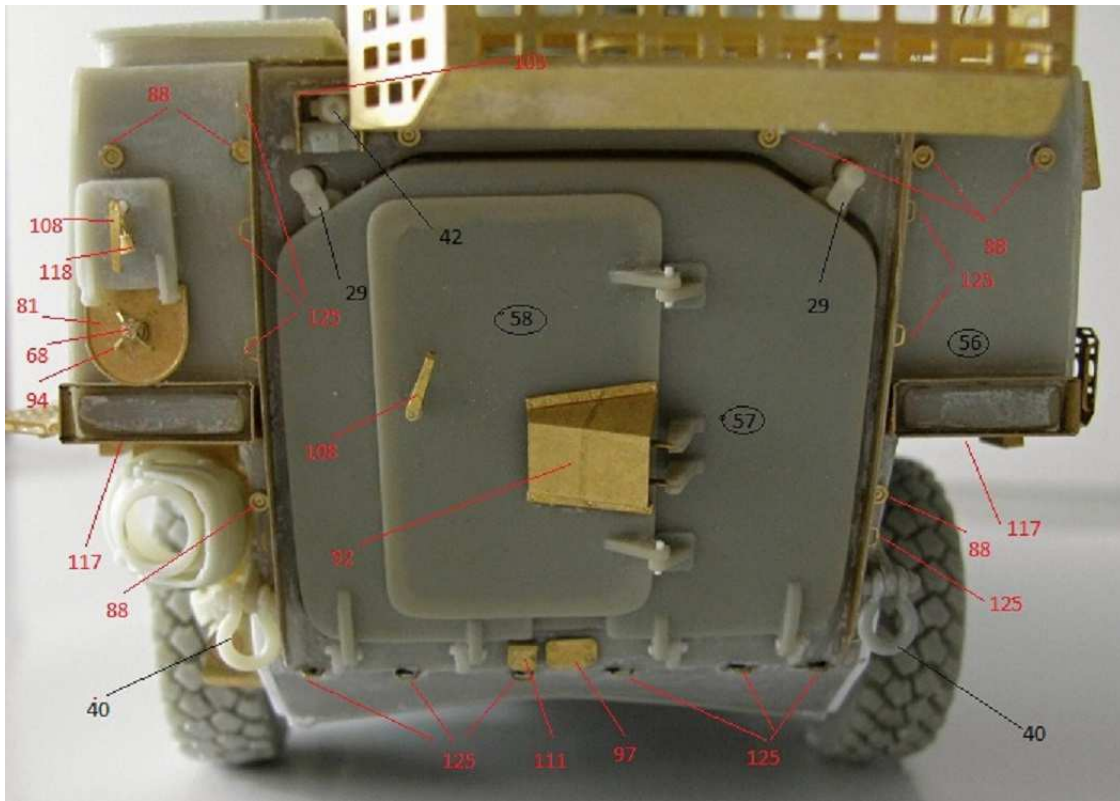

MMK Folknáře 70 40501 Děčín www.mmk.cz mk.model@volny.cz

KBVP PANDUR II

RCWS 30 SAMSON

1 – černá U2500/1999; 2 – světle zelená U2500/5140; 3 – tmavě zelená U2500/5330

DECAL

13

DECAL

16