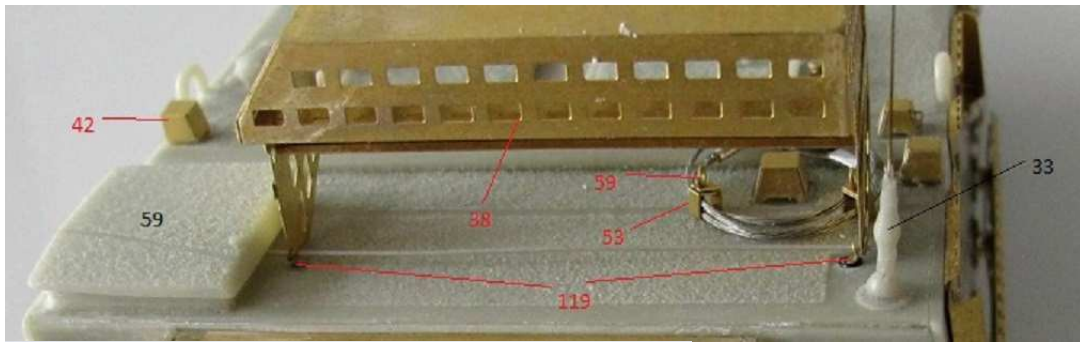

MMK Folknáře 70 40501 Děčín www.mmk.cz mk.model@volny.cz

KBVP PANDUR II

RCWS 30 SAMSON

1 – černá U2500/1999; 2 – světle zelená U2500/5140; 3 – tmavě zelená U2500/5330

DECAL

13

DECAL

16