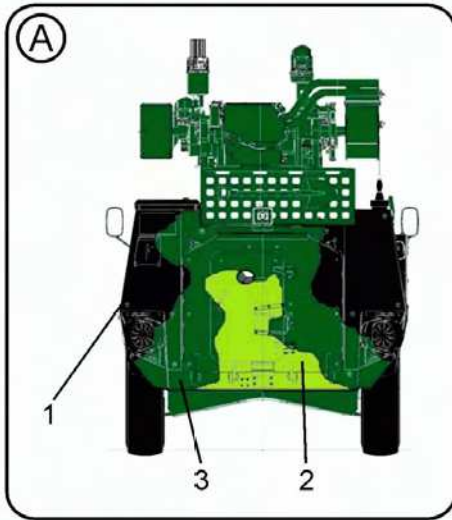

MMK Folknáře 70 40501 Děčín www.mmk.cz mk.model@volny.cz

KBVP PANDUR II

RCWS 30 SAMSON

1 – černá U2500/1999; 2 – světle zelená U2500/5140; 3 – tmavě zelená U2500/5330

DECAL

13

DECAL

16