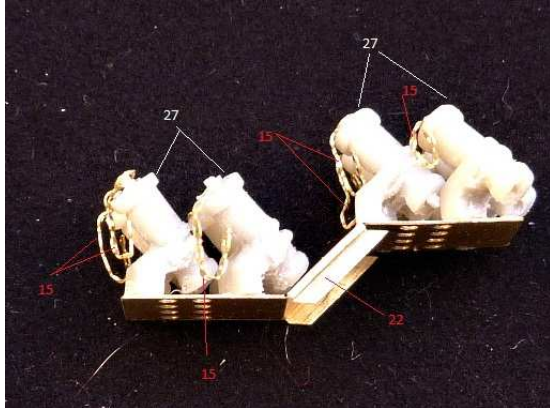

MMK Folknáře 70 40501 Děčín www.mmk.cz mk.model@volny.cz

KBVP PANDUR II

RCWS 30 SAMSON

1 – černá U2500/1999; 2 – světle zelená U2500/5140; 3 – tmavě zelená U2500/5330

DECAL

13

DECAL

16