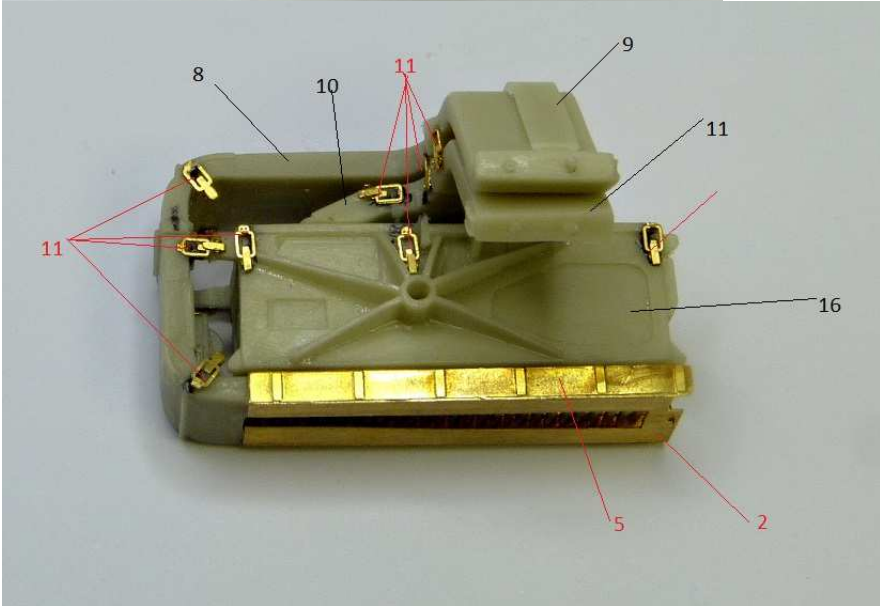

MMK Folknáře 70 40501 Děčín www.mmk.cz mk.model@volny.cz

KBVP PANDUR II

RCWS 30 SAMSON

1 – černá U2500/1999; 2 – světle zelená U2500/5140; 3 – tmavě zelená U2500/5330

DECAL

13

DECAL

16