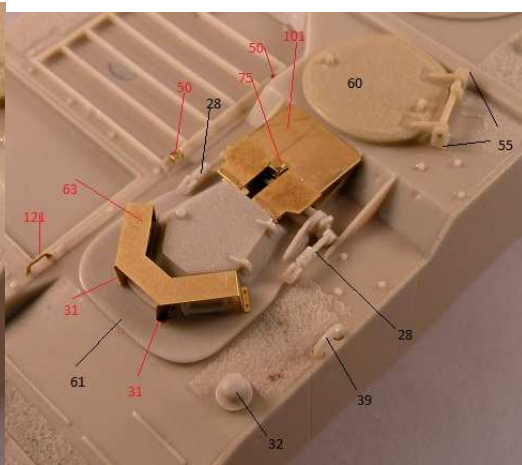

MMK Folknáře 70 40501 Děčín www.mmk.cz mk.model@volny.cz

KBVP PANDUR II

RCWS 30 SAMSON

1 – černá U2500/1999; 2 – světle zelená U2500/5140; 3 – tmavě zelená U2500/5330

DECAL

13

DECAL

16