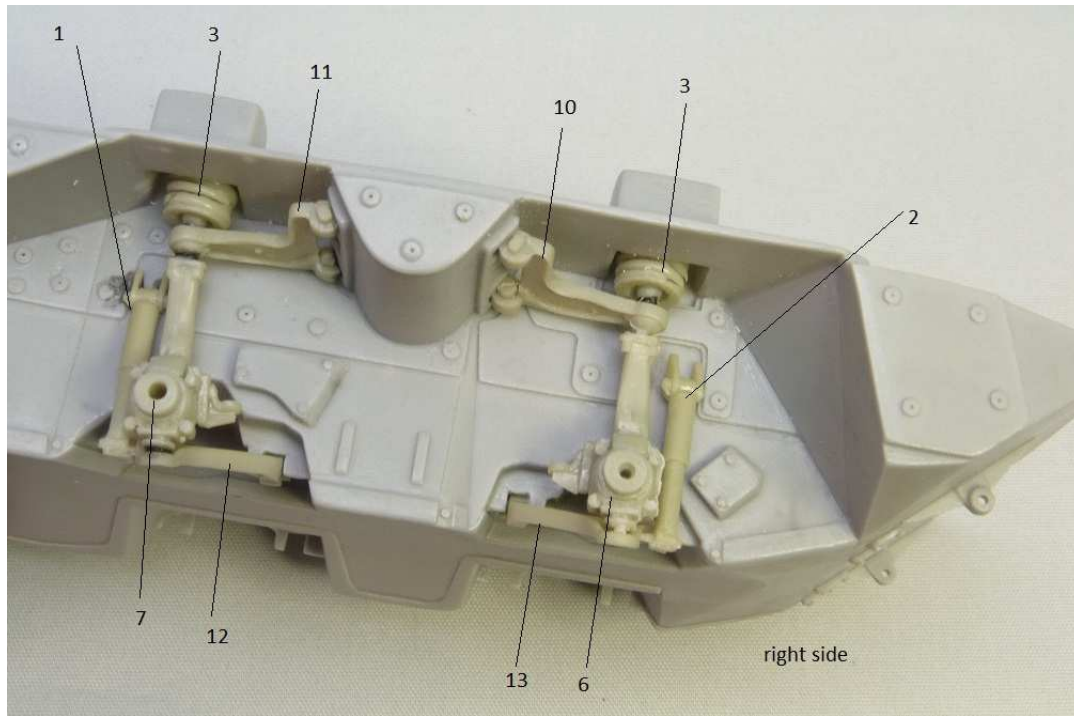

MMK Folknáře 70 40501 Děčín www.mmk.cz mk.model@volny.cz

KBVP PANDUR II

RCWS 30 SAMSON

1 – černá U2500/1999; 2 – světle zelená U2500/5140; 3 – tmavě zelená U2500/5330

DECAL

13

DECAL

16