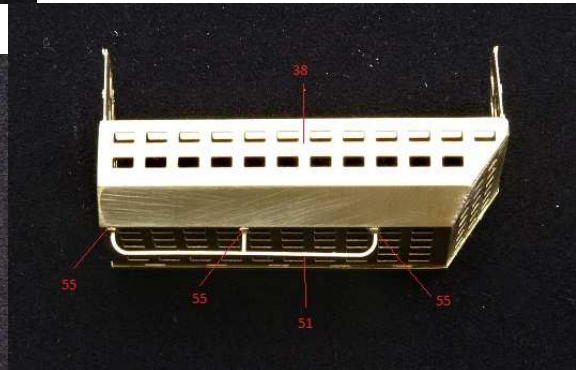

MMK Folknáře 70 40501 Děčín www.mmk.cz mk.model@volny.cz

KBVP PANDUR II

RCWS 30 SAMSON

1 – černá U2500/1999; 2 – světle zelená U2500/5140; 3 – tmavě zelená U2500/5330

DECAL

13

DECAL

16