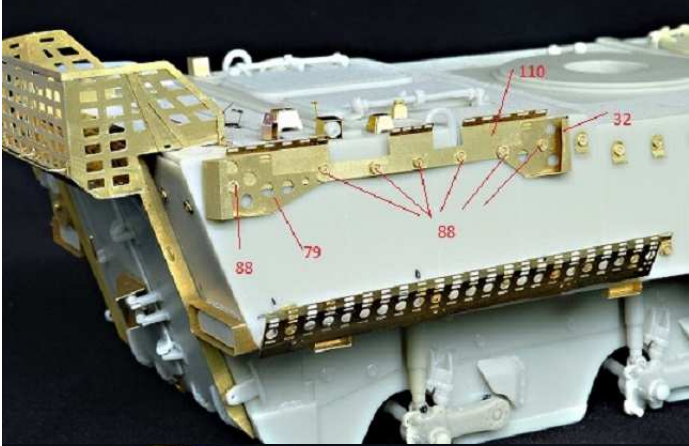

MMK Folknáře 70 40501 Děčín www.mmk.cz mk.model@volny.cz

KBVP PANDUR II

RCWS 30 SAMSON

1 – černá U2500/1999; 2 – světle zelená U2500/5140; 3 – tmavě zelená U2500/5330

DECAL

13

DECAL

16