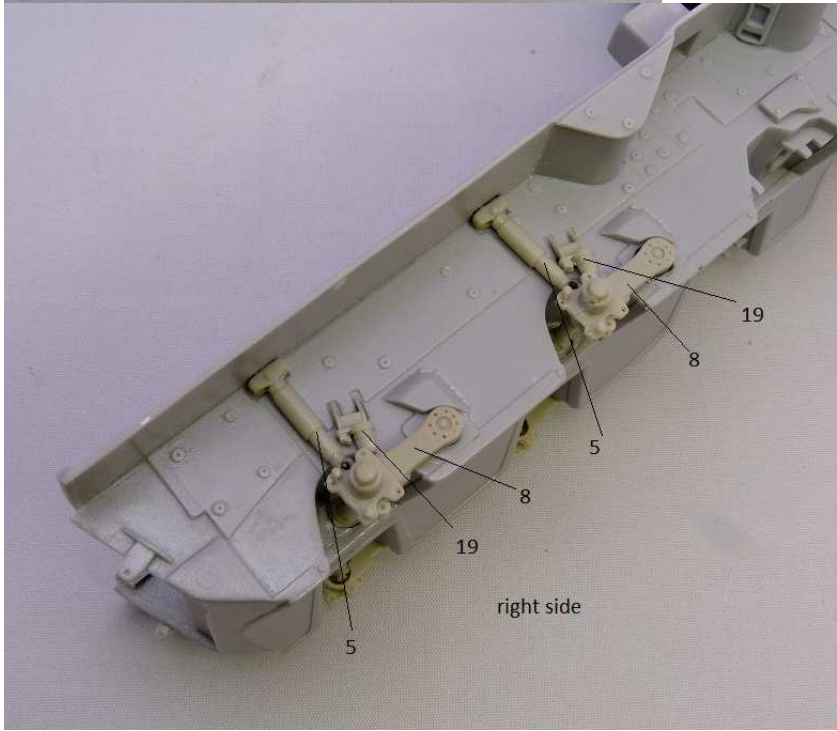

MMK Folknáře 70 40501 Děčín www.mmk.cz mk.model@volny.cz

KBVP PANDUR II

RCWS 30 SAMSON

1 – černá U2500/1999; 2 – světle zelená U2500/5140; 3 – tmavě zelená U2500/5330

DECAL

13

DECAL

16