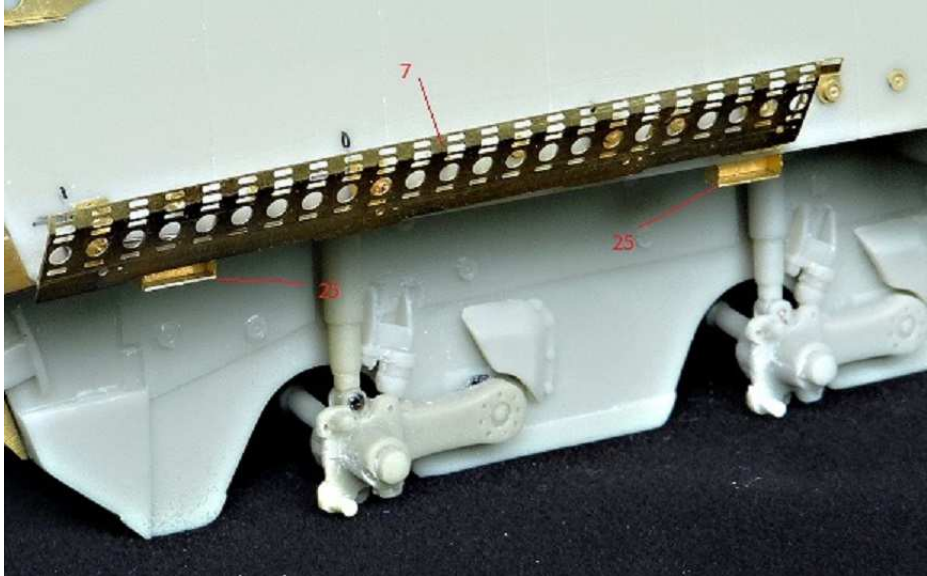

MMK Folknáře 70 40501 Děčín www.mmk.cz mk.model@volny.cz

KBVP PANDUR II

RCWS 30 SAMSON

1 – černá U2500/1999; 2 – světle zelená U2500/5140; 3 – tmavě zelená U2500/5330

DECAL

13

DECAL

16