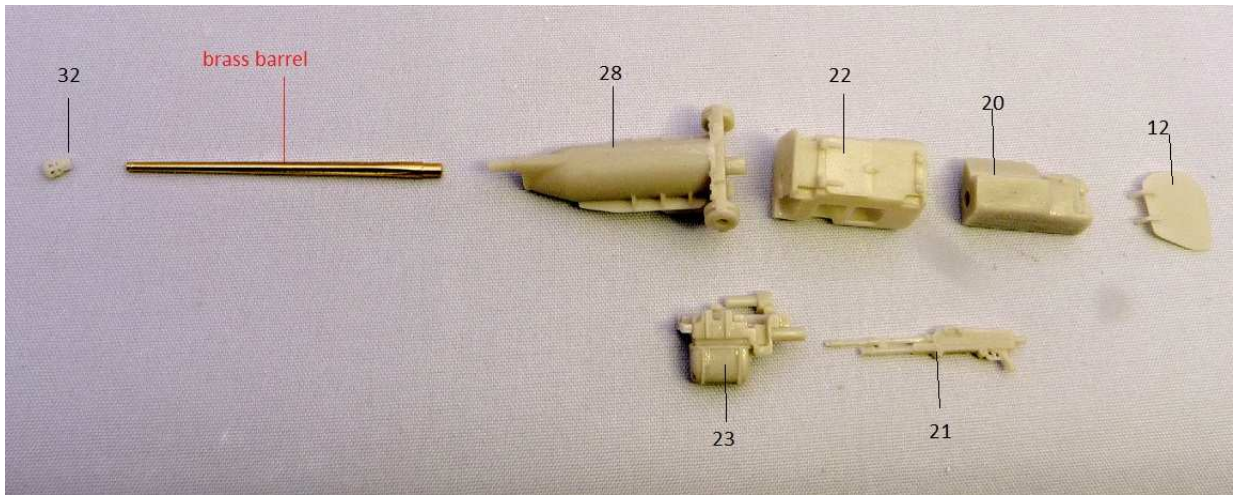

MMK Folknáře 70 40501 Děčín www.mmk.cz mk.model@volny.cz

KBVP PANDUR II

RCWS 30 SAMSON

1 – černá U2500/1999; 2 – světle zelená U2500/5140; 3 – tmavě zelená U2500/5330

DECAL

13

DECAL

16