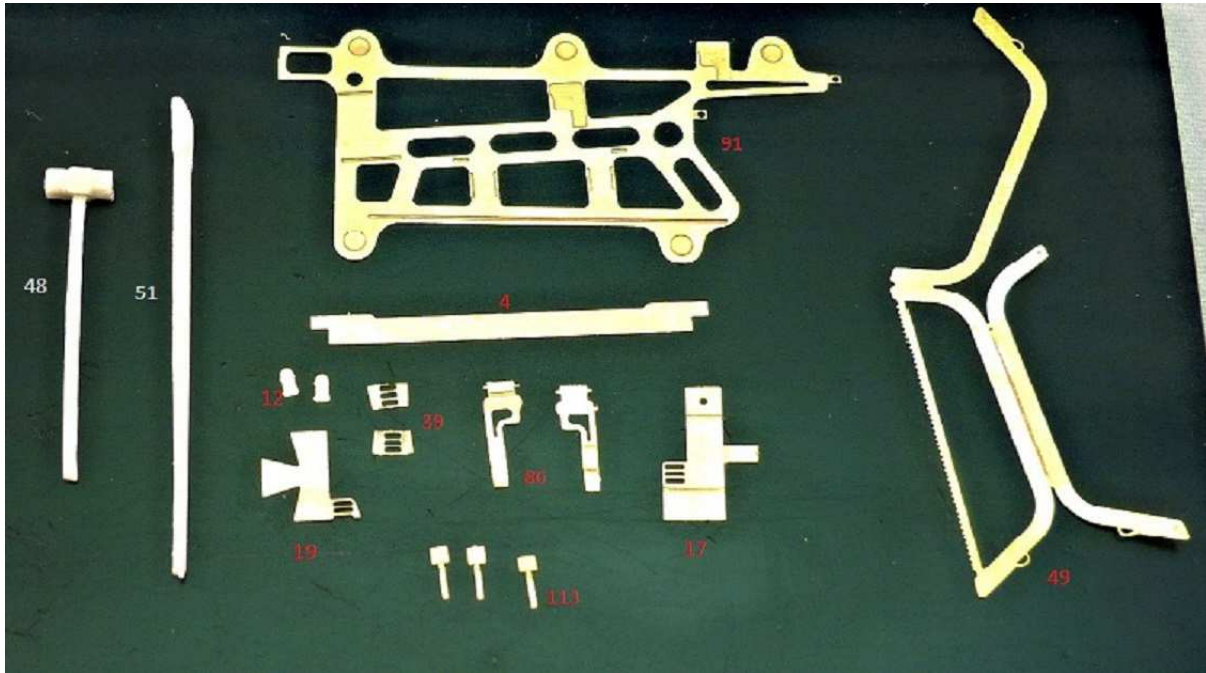

MMK Folknáře 70 40501 Děčín www.mmk.cz mk.model@volny.cz

KBVP PANDUR II

RCWS 30 SAMSON

1 – černá U2500/1999; 2 – světle zelená U2500/5140; 3 – tmavě zelená U2500/5330

DECAL

13

DECAL

16