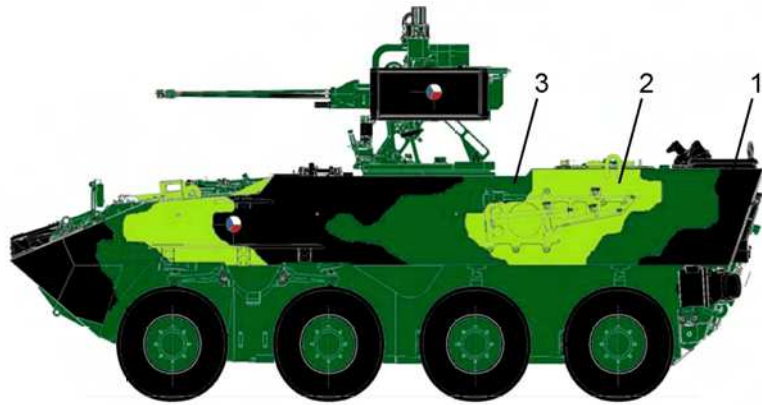

MMK Folknáře 70 40501 Děčín www.mmk.cz mk.model@volny.cz

KBVP PANDUR II

RCWS 30 SAMSON

1 – černá U2500/1999; 2 – světle zelená U2500/5140; 3 – tmavě zelená U2500/5330

DECAL

13

DECAL

16