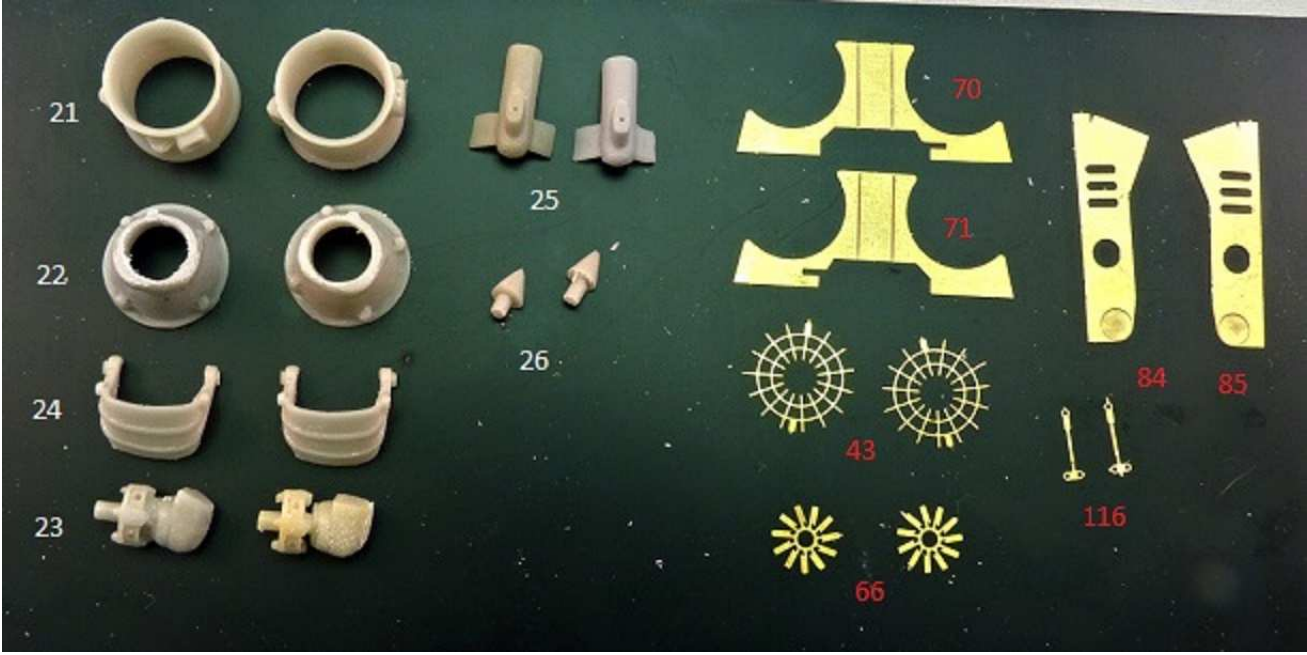

MMK Folknáře 70 40501 Děčín www.mmk.cz mk.model@volny.cz

KBVP PANDUR II

RCWS 30 SAMSON

1 – černá U2500/1999; 2 – světle zelená U2500/5140; 3 – tmavě zelená U2500/5330

DECAL

13

DECAL

16