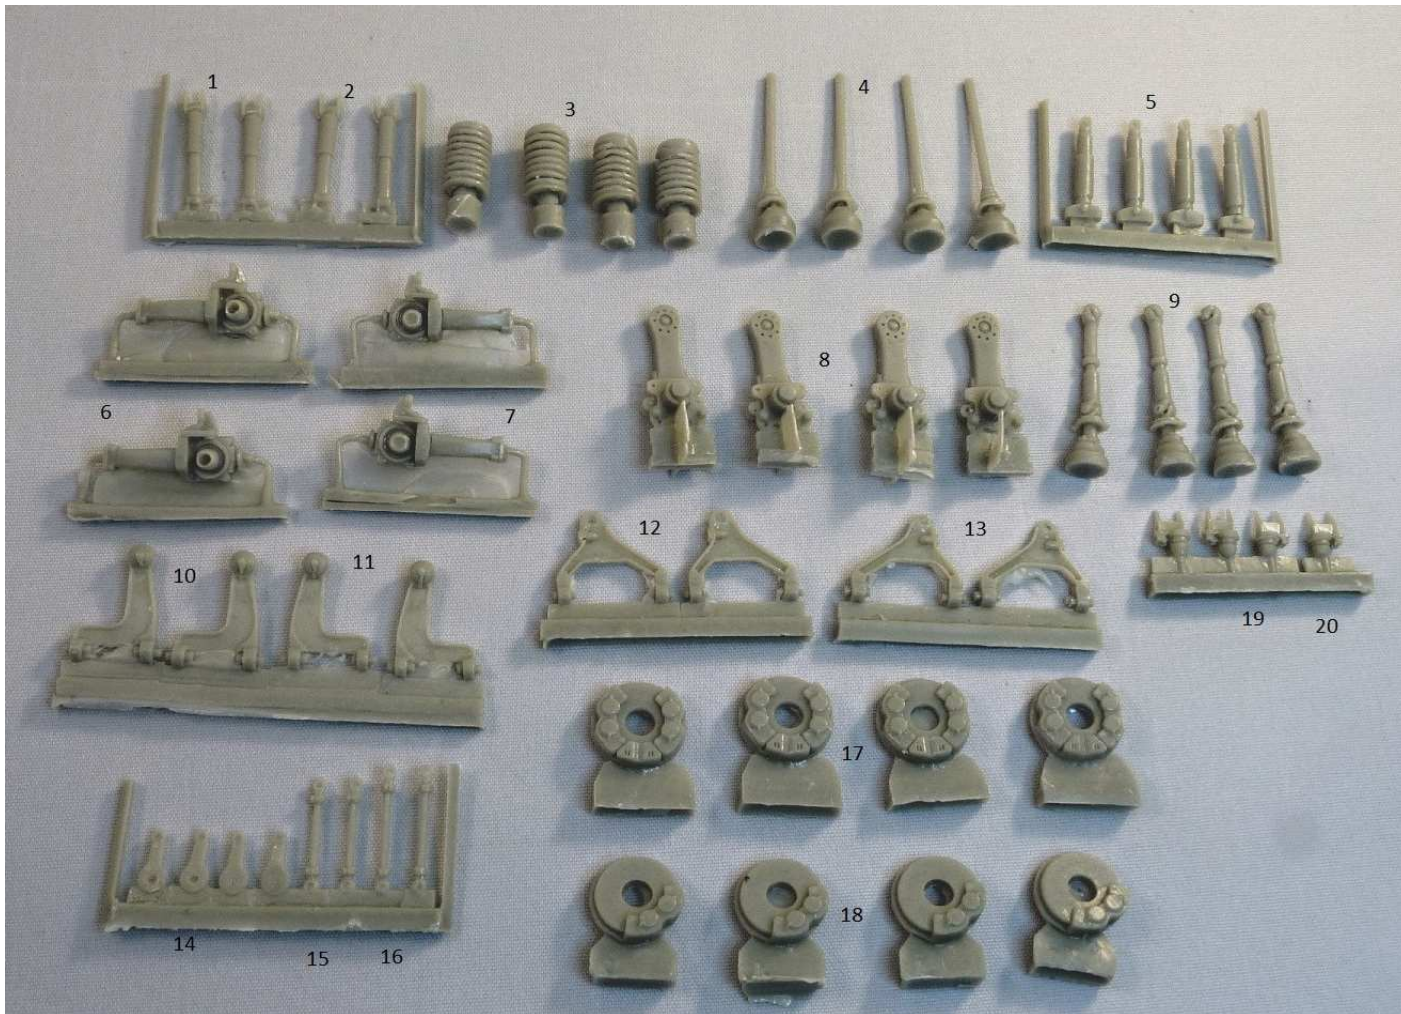

MMK Folknáře 70 40501 Děčín www.mmk.cz mk.model@volny.cz

KBVP PANDUR II

RCWS 30 SAMSON

1 – černá U2500/1999; 2 – světle zelená U2500/5140; 3 – tmavě zelená U2500/5330

DECAL

13

DECAL

16