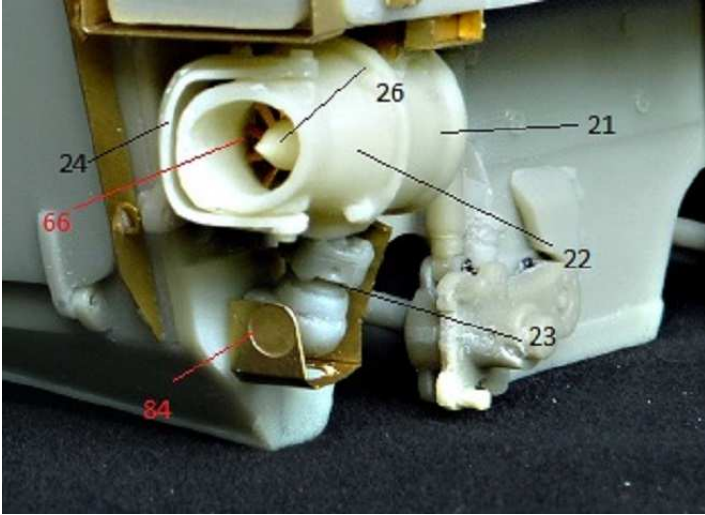

MMK Folknáře 70 40501 Děčín www.mmk.cz mk.model@volny.cz

KBVP PANDUR II

RCWS 30 SAMSON

1 – černá U2500/1999; 2 – světle zelená U2500/5140; 3 – tmavě zelená U2500/5330

DECAL

13

DECAL

16