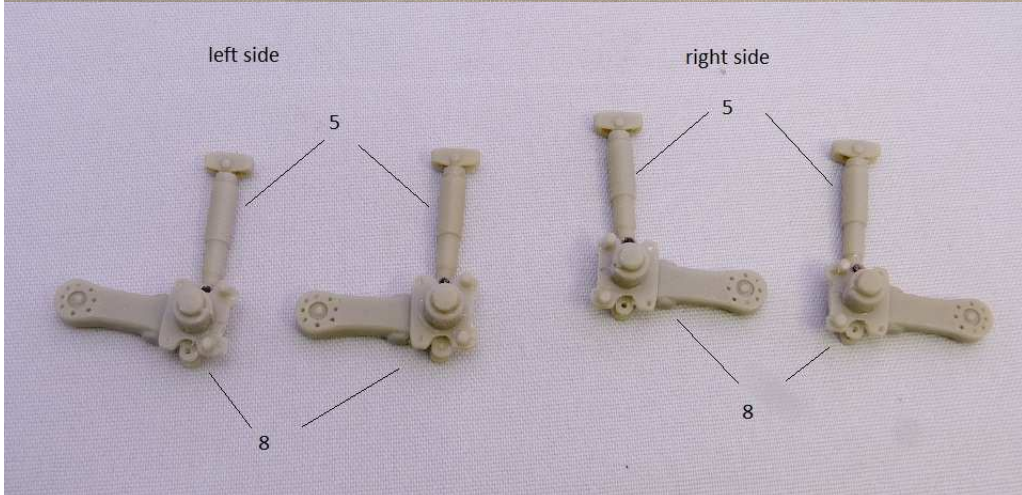

MMK Folknáře 70 40501 Děčín www.mmk.cz mk.model@volny.cz

KBVP PANDUR II

RCWS 30 SAMSON

1 – černá U2500/1999; 2 – světle zelená U2500/5140; 3 – tmavě zelená U2500/5330

DECAL

13

DECAL

16