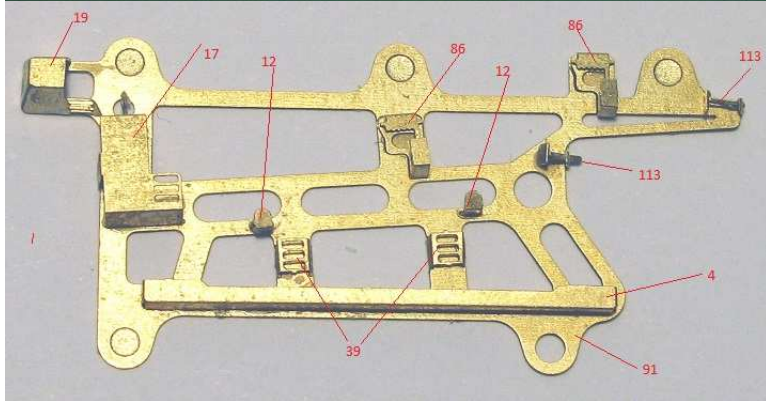

MMK Folknáře 70 40501 Děčín www.mmk.cz mk.model@volny.cz

KBVP PANDUR II

RCWS 30 SAMSON

1 – černá U2500/1999; 2 – světle zelená U2500/5140; 3 – tmavě zelená U2500/5330

DECAL

13

DECAL

16