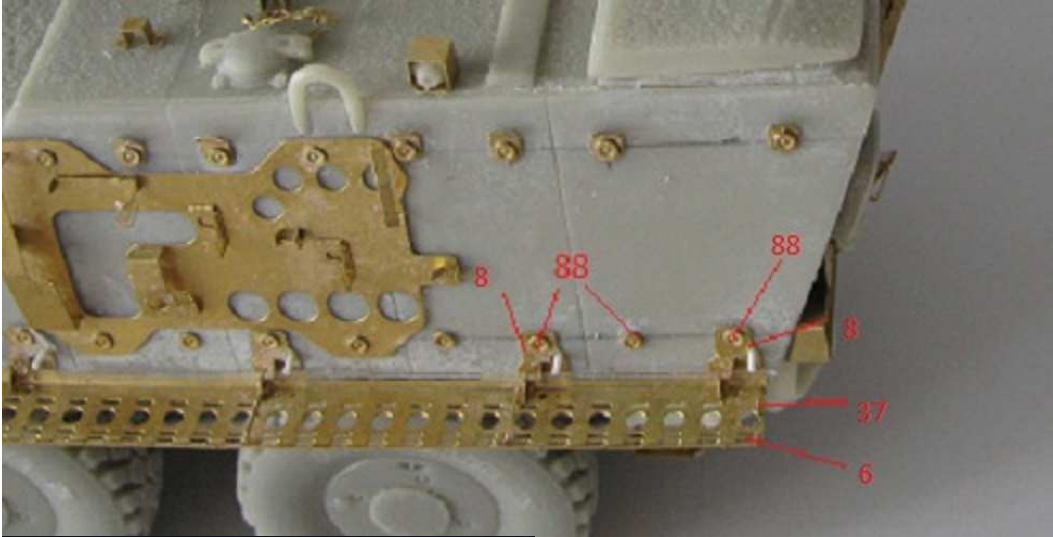

MMK Folknáře 70 40501 Děčín www.mmk.cz mk.model@volny.cz

KBVP PANDUR II

RCWS 30 SAMSON

1 – černá U2500/1999; 2 – světle zelená U2500/5140; 3 – tmavě zelená U2500/5330

DECAL

13

DECAL

16