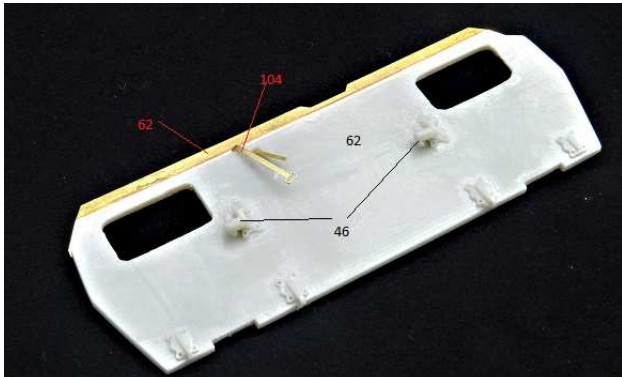

MMK Folknáře 70 40501 Děčín www.mmk.cz mk.model@volny.cz

KBVP PANDUR II

RCWS 30 SAMSON

1 – černá U2500/1999; 2 – světle zelená U2500/5140; 3 – tmavě zelená U2500/5330

DECAL

13

DECAL

16