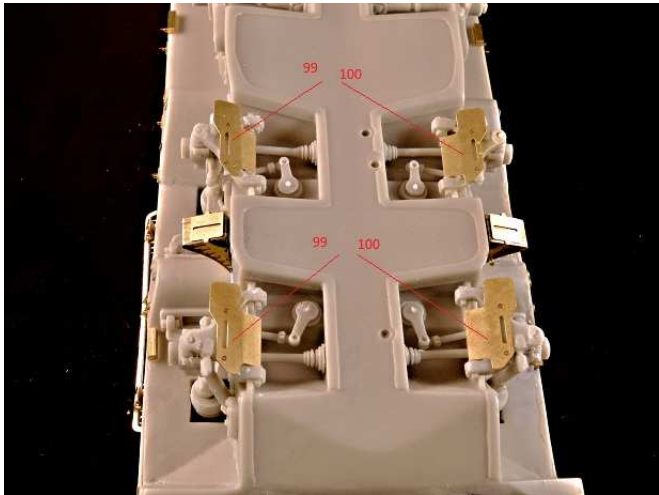

MMK Folknáře 70 40501 Děčín www.mmk.cz mk.model@volny.cz

KBVP PANDUR II

RCWS 30 SAMSON

1 – černá U2500/1999; 2 – světle zelená U2500/5140; 3 – tmavě zelená U2500/5330

DECAL

13

DECAL

16