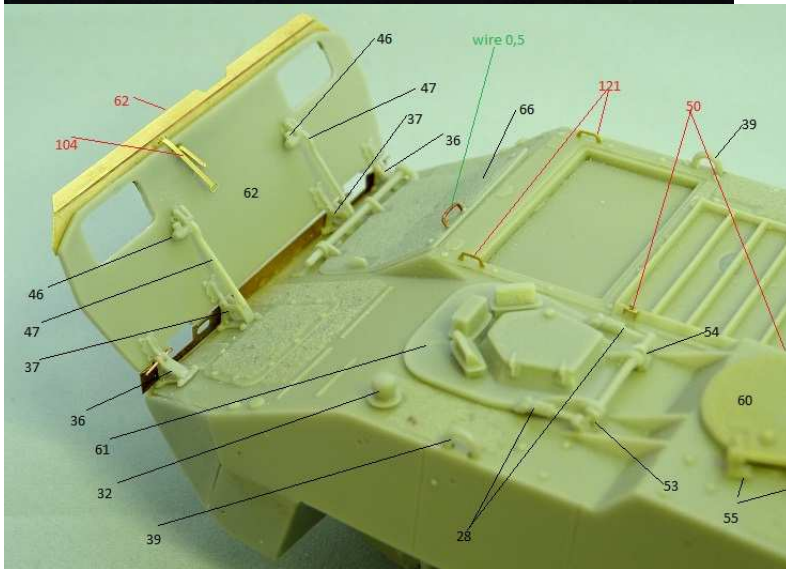

MMK Folknáře 70 40501 Děčín www.mmk.cz mk.model@volny.cz

KBVP PANDUR II

RCWS 30 SAMSON

1 – černá U2500/1999; 2 – světle zelená U2500/5140; 3 – tmavě zelená U2500/5330

DECAL

13

DECAL

16