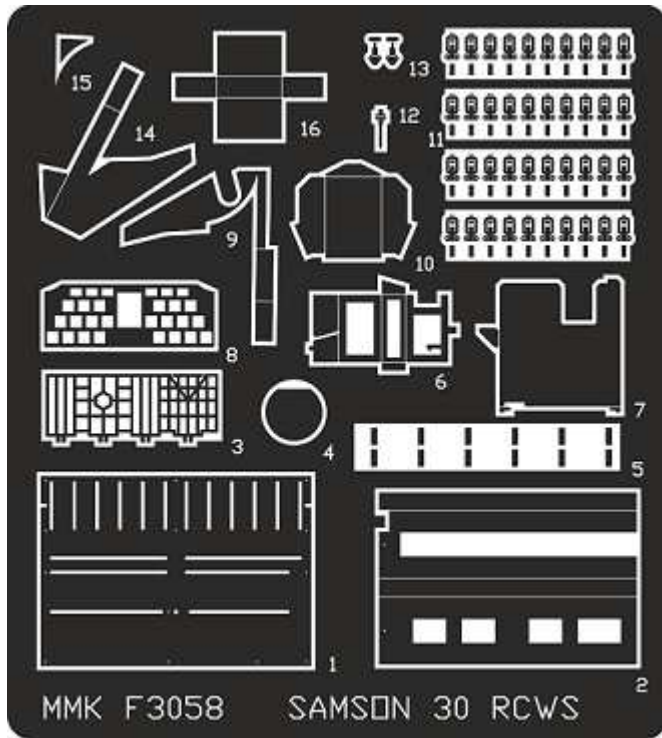

MMK Folknáře 70 40501 Děčín www.mmk.cz mk.model@volny.cz

KBVP PANDUR II

RCWS 30 SAMSON

1 – černá U2500/1999; 2 – světle zelená U2500/5140; 3 – tmavě zelená U2500/5330

DECAL

13

DECAL

16