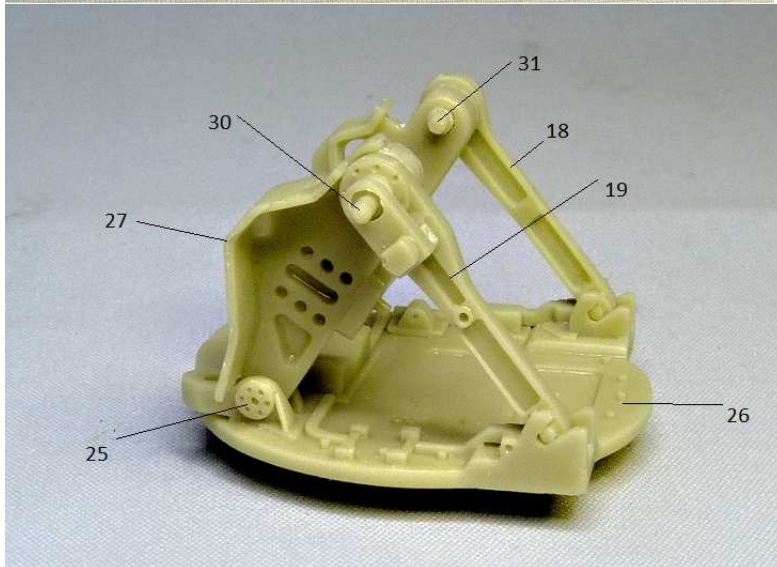

MMK Folknáře 70 40501 Děčín www.mmk.cz mk.model@volny.cz

KBVP PANDUR II

RCWS 30 SAMSON

1 – černá U2500/1999; 2 – světle zelená U2500/5140; 3 – tmavě zelená U2500/5330

DECAL

13

DECAL

16