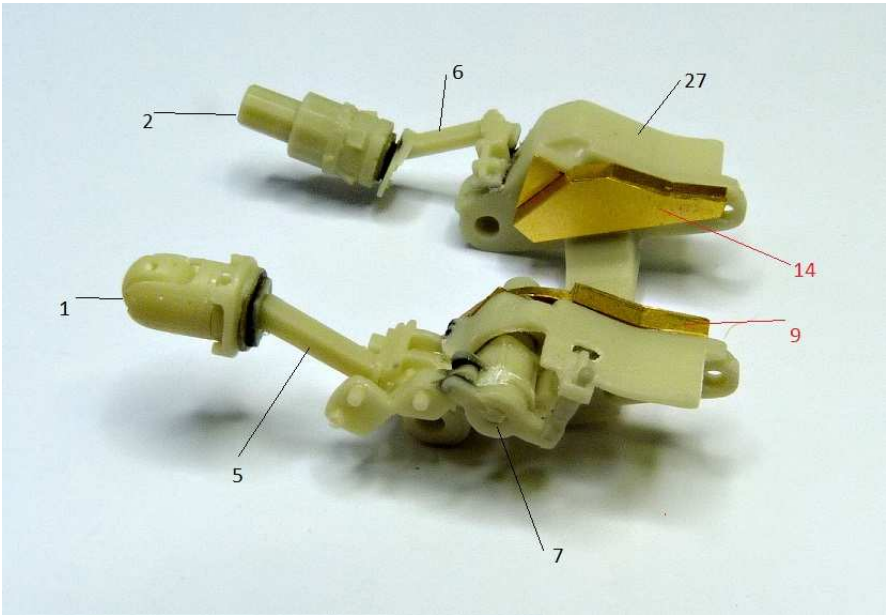

MMK Folknáře 70 40501 Děčín www.mmk.cz mk.model@volny.cz

KBVP PANDUR II

RCWS 30 SAMSON

1 – černá U2500/1999; 2 – světle zelená U2500/5140; 3 – tmavě zelená U2500/5330

DECAL

13

DECAL

16