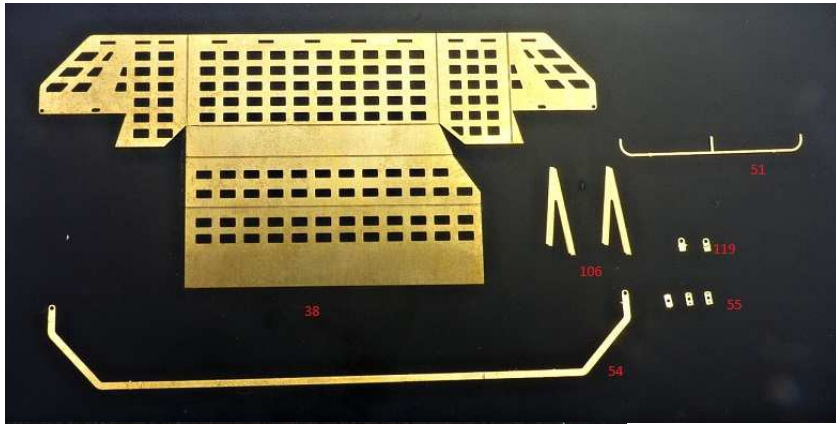

MMK Folknáře 70 40501 Děčín www.mmk.cz mk.model@volny.cz

KBVP PANDUR II

RCWS 30 SAMSON

1 – černá U2500/1999; 2 – světle zelená U2500/5140; 3 – tmavě zelená U2500/5330

DECAL

13

DECAL

16