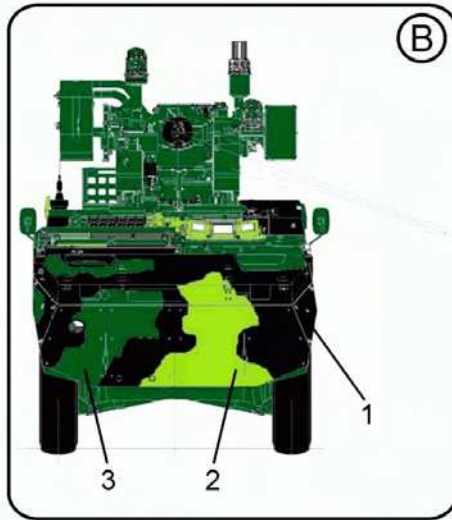

MMK Folknáře 70 40501 Děčín www.mmk.cz mk.model@volny.cz

KBVP PANDUR II

RCWS 30 SAMSON

1 – černá U2500/1999; 2 – světle zelená U2500/5140; 3 – tmavě zelená U2500/5330

DECAL

13

DECAL

16