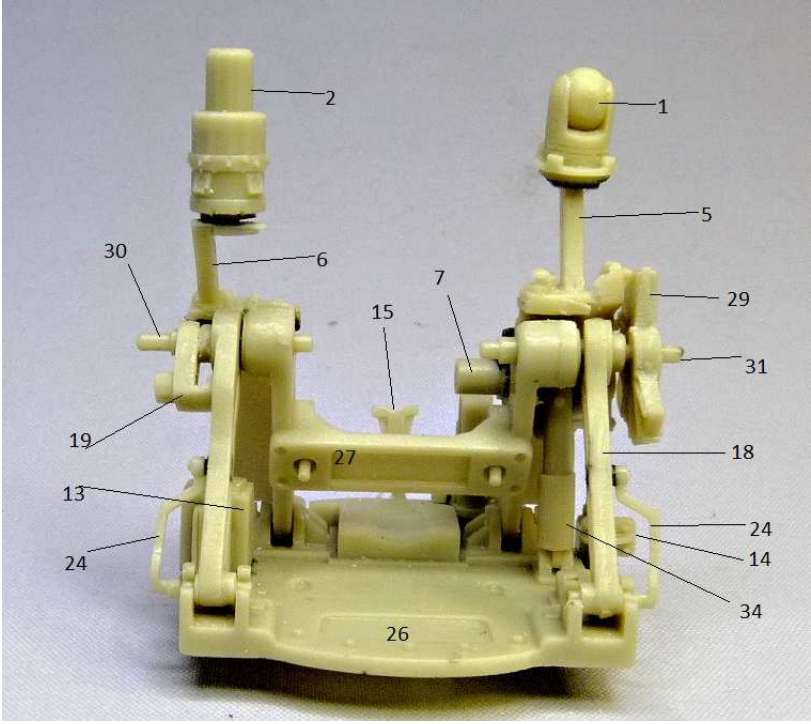

MMK Folknáře 70 40501 Děčín www.mmk.cz mk.model@volny.cz

KBVP PANDUR II

RCWS 30 SAMSON

1 – černá U2500/1999; 2 – světle zelená U2500/5140; 3 – tmavě zelená U2500/5330

DECAL

13

DECAL

16