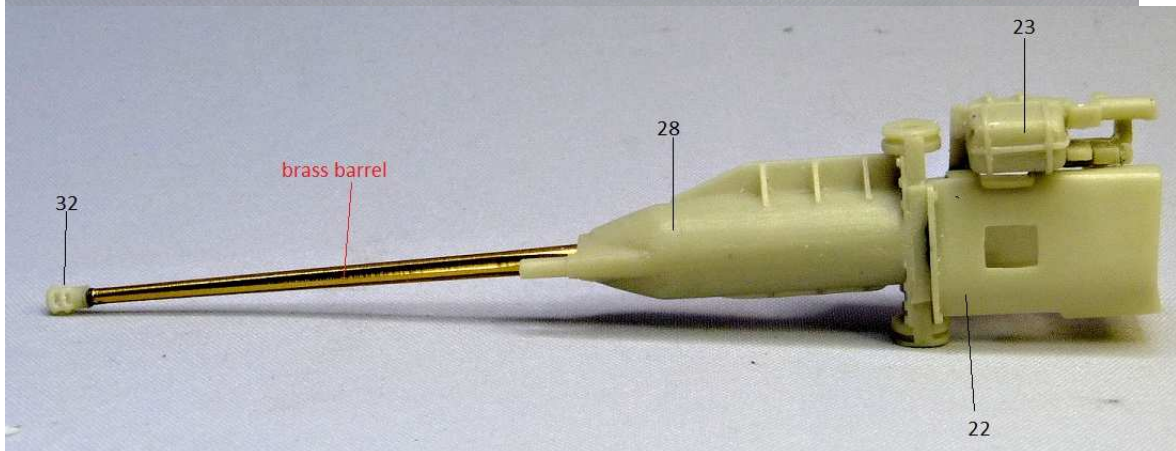

MMK Folknáře 70 40501 Děčín www.mmk.cz mk.model@volny.cz

KBVP PANDUR II

RCWS 30 SAMSON

1 – černá U2500/1999; 2 – světle zelená U2500/5140; 3 – tmavě zelená U2500/5330

DECAL

13

DECAL

16