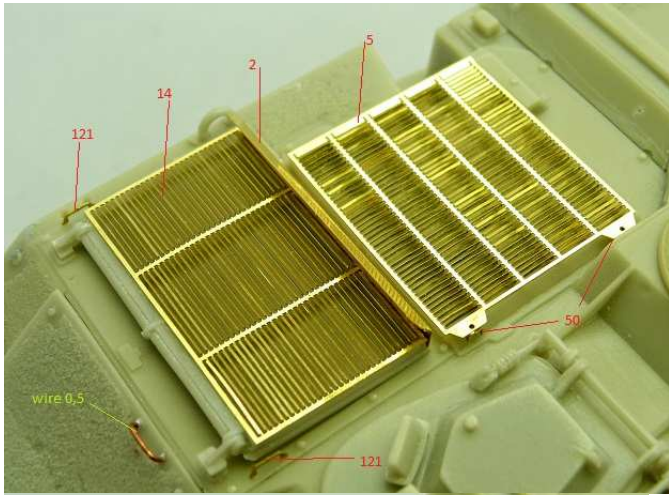

MMK Folknáře 70 40501 Děčín www.mmk.cz mk.model@volny.cz

KBVP PANDUR II

RCWS 30 SAMSON

1 – černá U2500/1999; 2 – světle zelená U2500/5140; 3 – tmavě zelená U2500/5330

DECAL

13

DECAL

16