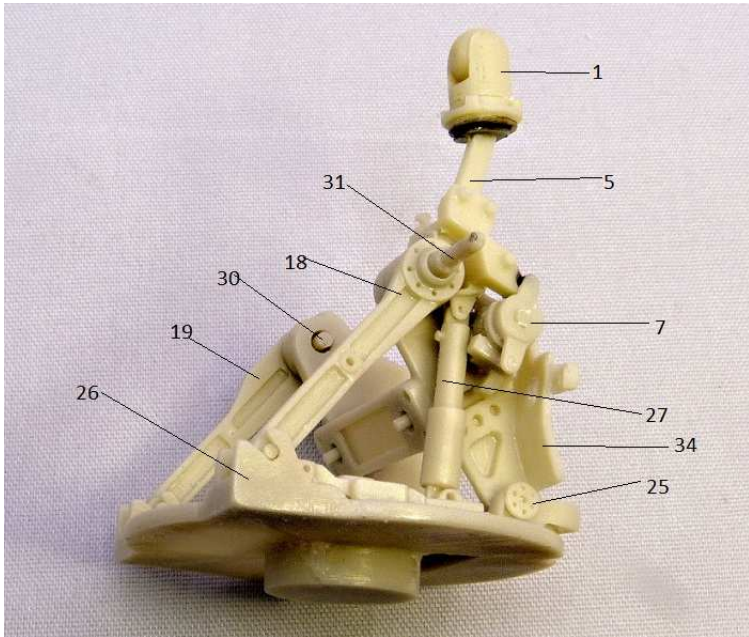

MMK Folknáře 70 40501 Děčín www.mmk.cz mk.model@volny.cz

KBVP PANDUR II

RCWS 30 SAMSON

1 – černá U2500/1999; 2 – světle zelená U2500/5140; 3 – tmavě zelená U2500/5330

DECAL

13

DECAL

16