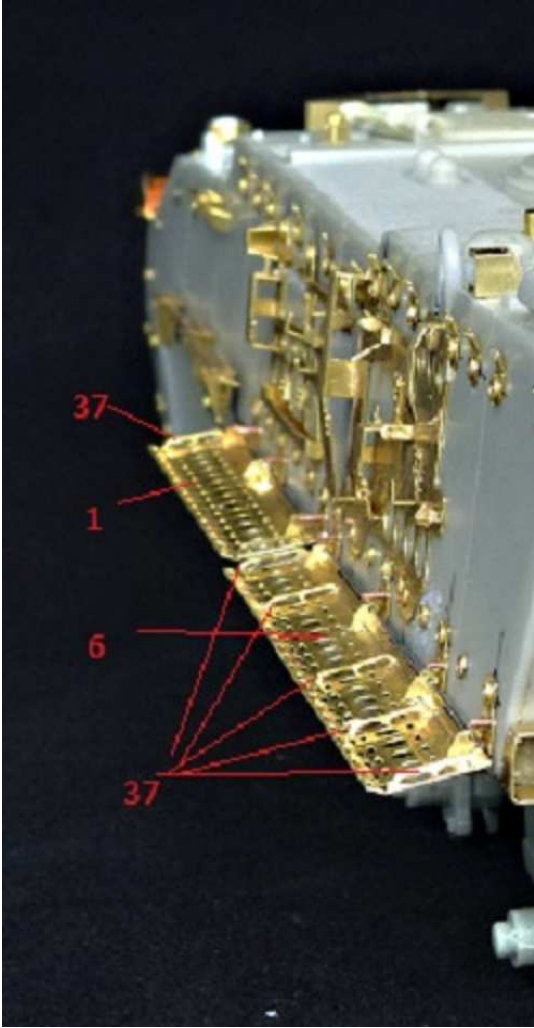

MMK Folknáře 70 40501 Děčín www.mmk.cz mk.model@volny.cz

KBVP PANDUR II

RCWS 30 SAMSON

1 – černá U2500/1999; 2 – světle zelená U2500/5140; 3 – tmavě zelená U2500/5330

DECAL

13

DECAL

16