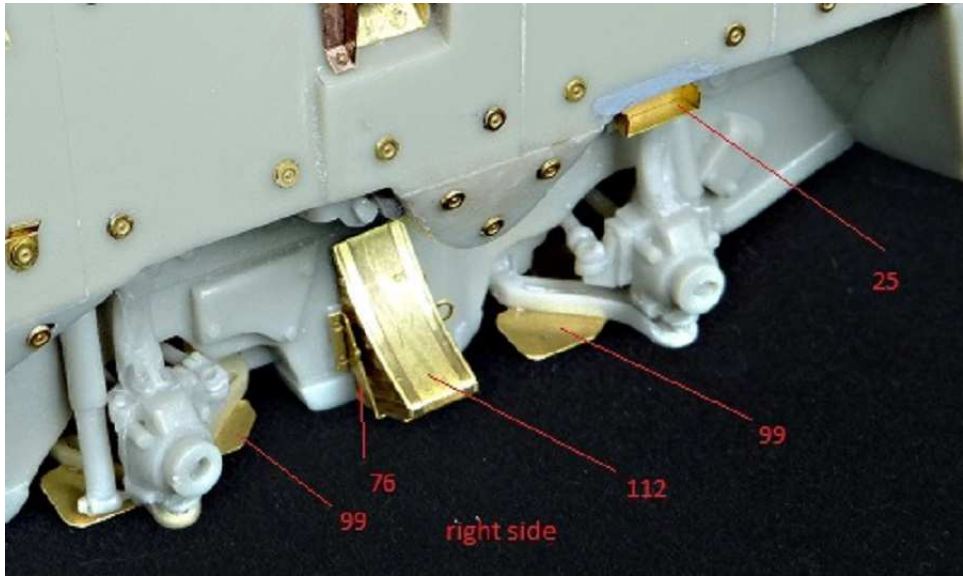

MMK Folknáře 70 40501 Děčín www.mmk.cz mk.model@volny.cz

KBVP PANDUR II

RCWS 30 SAMSON

1 – černá U2500/1999; 2 – světle zelená U2500/5140; 3 – tmavě zelená U2500/5330

DECAL

13

DECAL

16