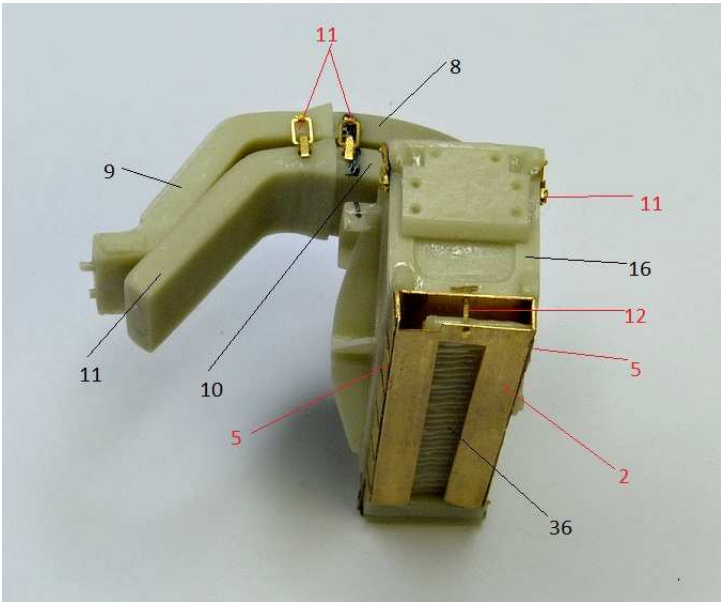

MMK Folknáře 70 40501 Děčín www.mmk.cz mk.model@volny.cz

KBVP PANDUR II

RCWS 30 SAMSON

1 – černá U2500/1999; 2 – světle zelená U2500/5140; 3 – tmavě zelená U2500/5330

DECAL

13

DECAL

16