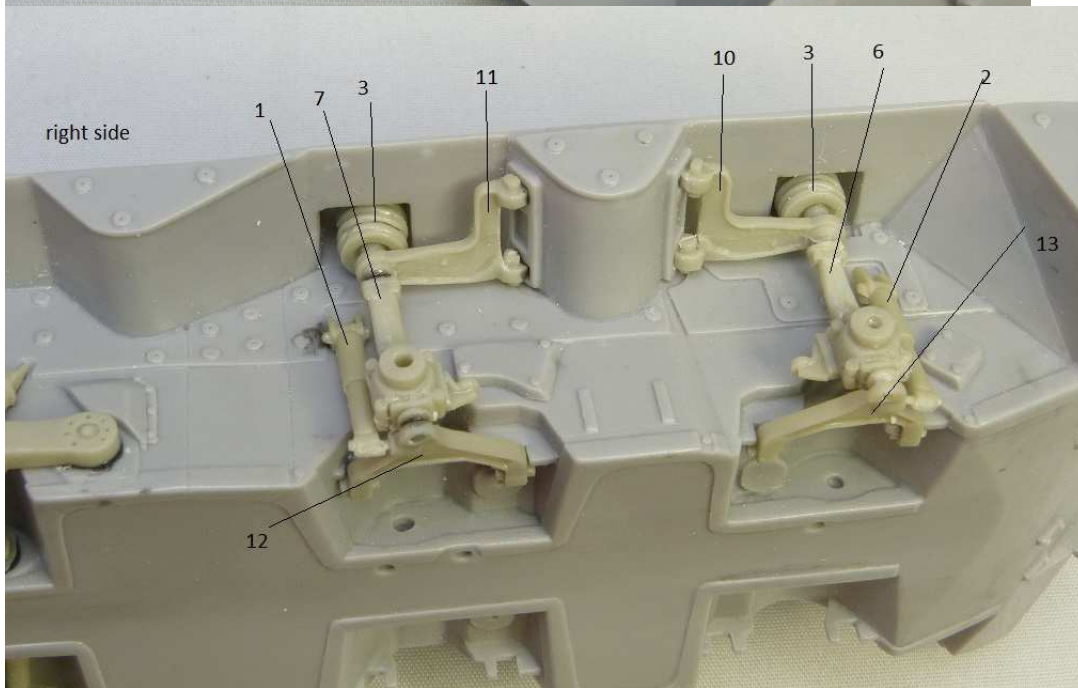

MMK Folknáře 70 40501 Děčín www.mmk.cz mk.model@volny.cz

KBVP PANDUR II

RCWS 30 SAMSON

1 – černá U2500/1999; 2 – světle zelená U2500/5140; 3 – tmavě zelená U2500/5330

DECAL

13

DECAL

16