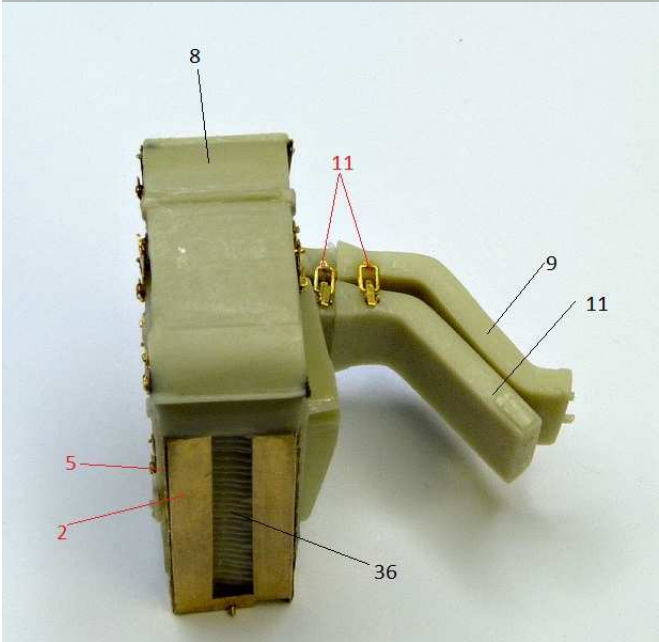

MMK Folknáře 70 40501 Děčín www.mmk.cz mk.model@volny.cz

KBVP PANDUR II

RCWS 30 SAMSON

1 – černá U2500/1999; 2 – světle zelená U2500/5140; 3 – tmavě zelená U2500/5330

DECAL

13

DECAL

16