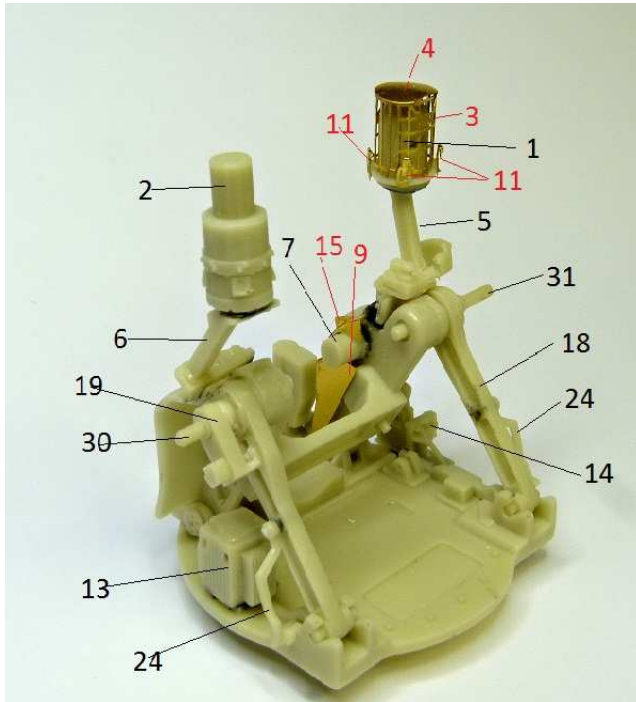

MMK Folknáře 70 40501 Děčín www.mmk.cz mk.model@volny.cz

KBVP PANDUR II

RCWS 30 SAMSON

1 – černá U2500/1999; 2 – světle zelená U2500/5140; 3 – tmavě zelená U2500/5330

DECAL

13

DECAL

16