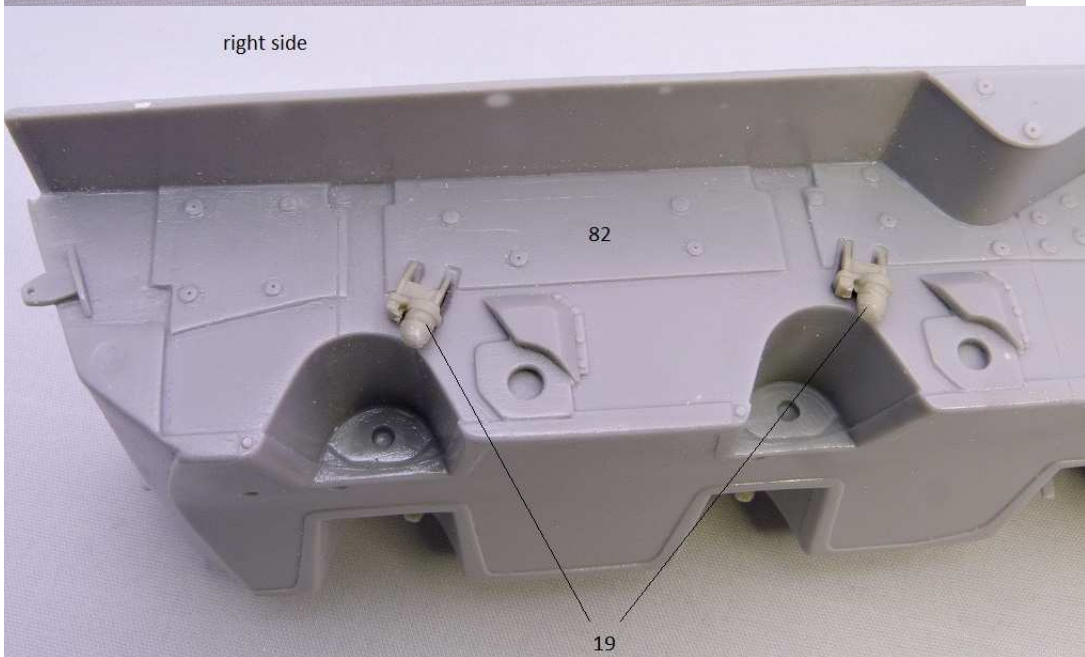

MMK Folknáře 70 40501 Děčín www.mmk.cz mk.model@volny.cz

KBVP PANDUR II

RCWS 30 SAMSON

1 – černá U2500/1999; 2 – světle zelená U2500/5140; 3 – tmavě zelená U2500/5330

DECAL

13

DECAL

16