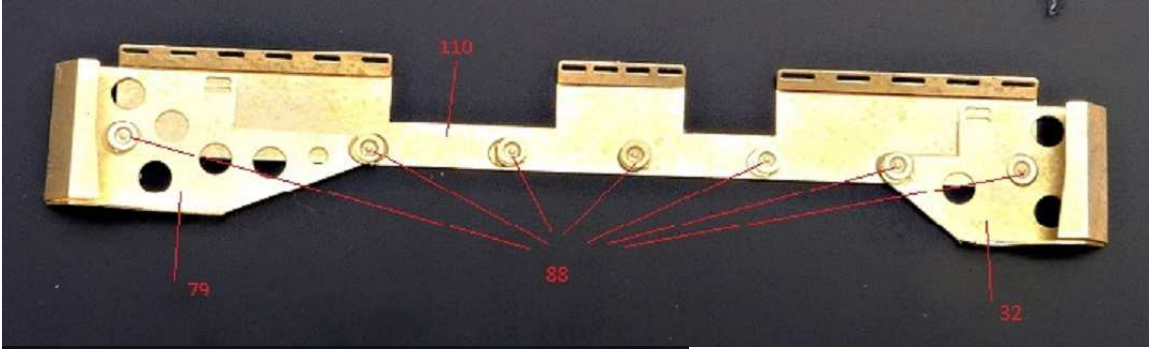

MMK Folknáře 70 40501 Děčín www.mmk.cz mk.model@volny.cz

KBVP PANDUR II

RCWS 30 SAMSON

1 – černá U2500/1999; 2 – světle zelená U2500/5140; 3 – tmavě zelená U2500/5330

DECAL

13

DECAL

16