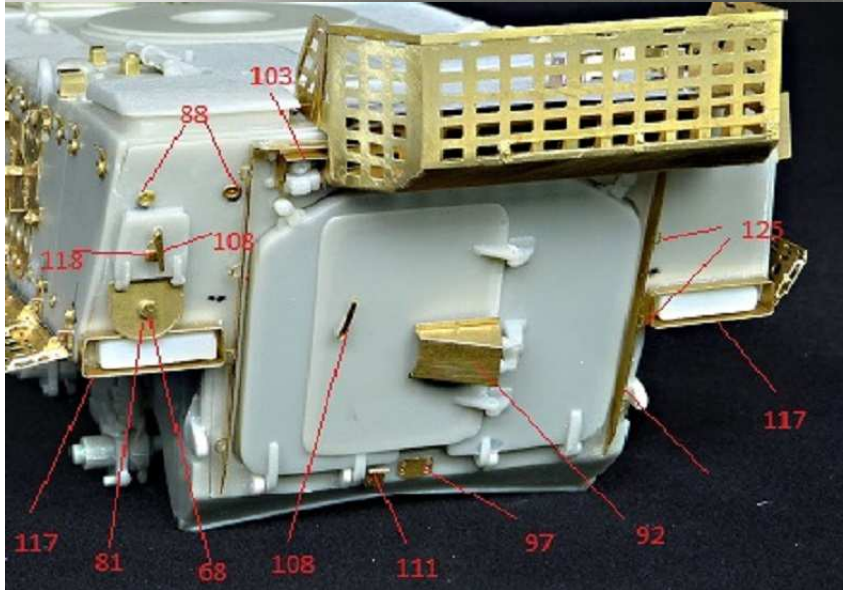

MMK Folknáře 70 40501 Děčín www.mmk.cz mk.model@volny.cz

KBVP PANDUR II

RCWS 30 SAMSON

1 – černá U2500/1999; 2 – světle zelená U2500/5140; 3 – tmavě zelená U2500/5330

DECAL

13

DECAL

16