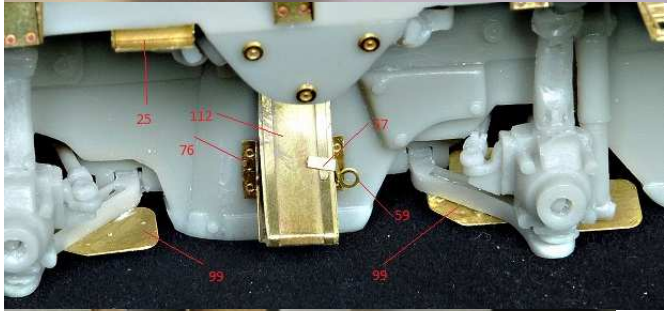

MMK Folknáře 70 40501 Děčín www.mmk.cz mk.model@volny.cz

KBVP PANDUR II

RCWS 30 SAMSON

1 – černá U2500/1999; 2 – světle zelená U2500/5140; 3 – tmavě zelená U2500/5330

DECAL

13

DECAL

16