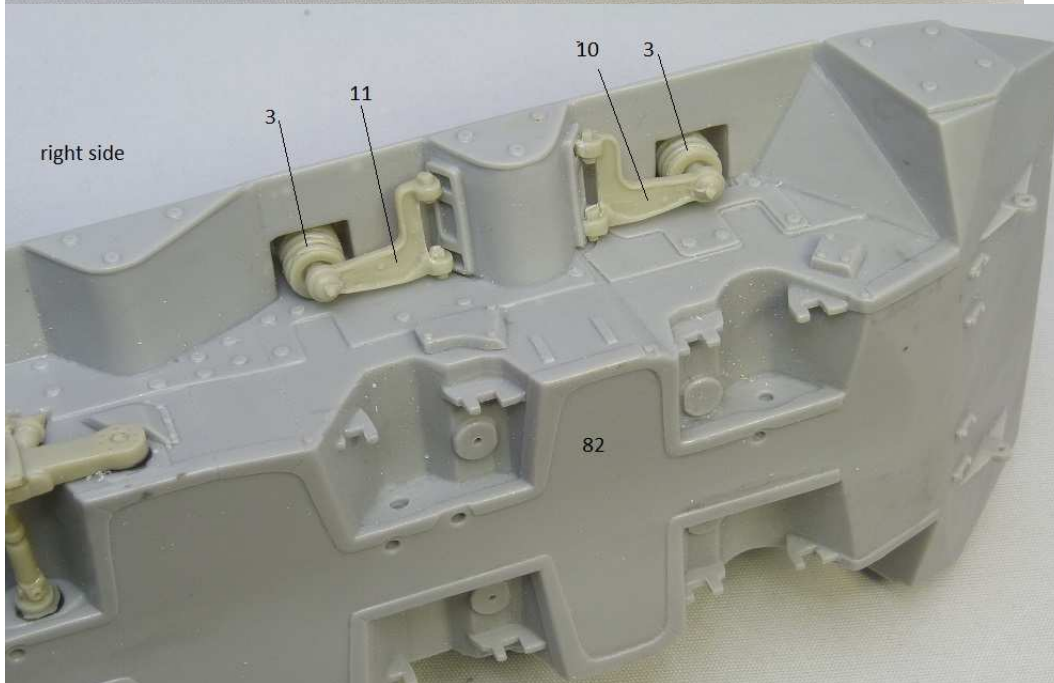

MMK Folknáře 70 40501 Děčín www.mmk.cz mk.model@volny.cz

KBVP PANDUR II

RCWS 30 SAMSON

1 – černá U2500/1999; 2 – světle zelená U2500/5140; 3 – tmavě zelená U2500/5330

DECAL

13

DECAL

16