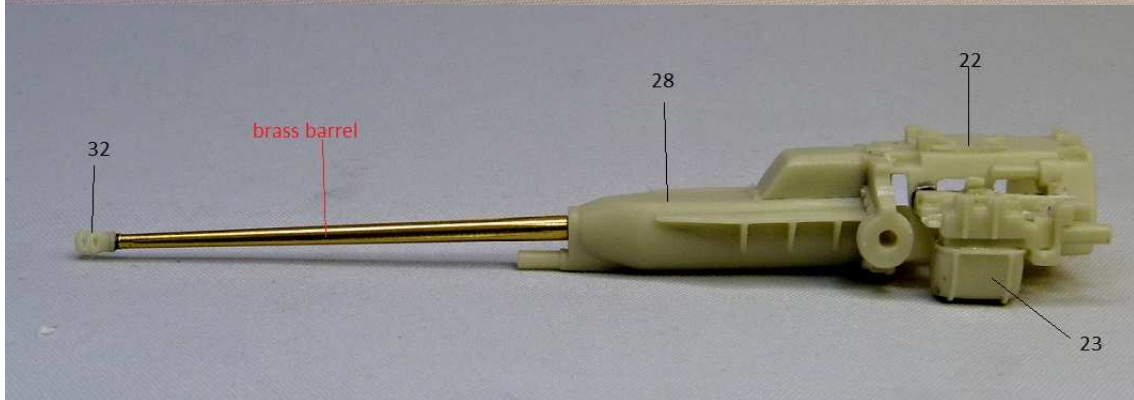

MMK Folknáře 70 40501 Děčín www.mmk.cz mk.model@volny.cz

KBVP PANDUR II

RCWS 30 SAMSON

1 – černá U2500/1999; 2 – světle zelená U2500/5140; 3 – tmavě zelená U2500/5330

DECAL

13

DECAL

16