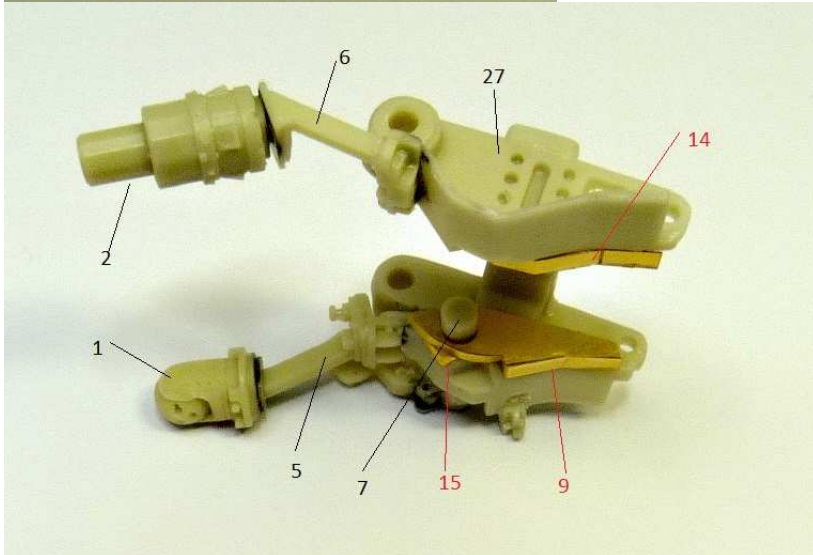

MMK Folknáře 70 40501 Děčín www.mmk.cz mk.model@volny.cz

KBVP PANDUR II

RCWS 30 SAMSON

1 – černá U2500/1999; 2 – světle zelená U2500/5140; 3 – tmavě zelená U2500/5330

DECAL

13

DECAL

16