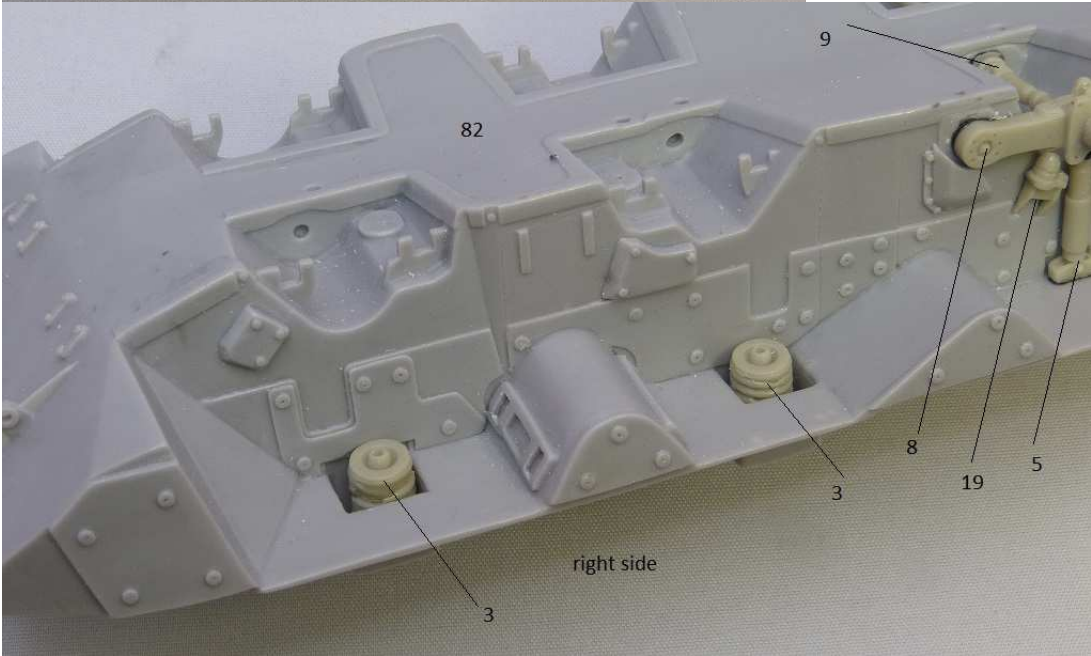

MMK Folknáře 70 40501 Děčín www.mmk.cz mk.model@volny.cz

KBVP PANDUR II

RCWS 30 SAMSON

1 – černá U2500/1999; 2 – světle zelená U2500/5140; 3 – tmavě zelená U2500/5330

DECAL

13

DECAL

16