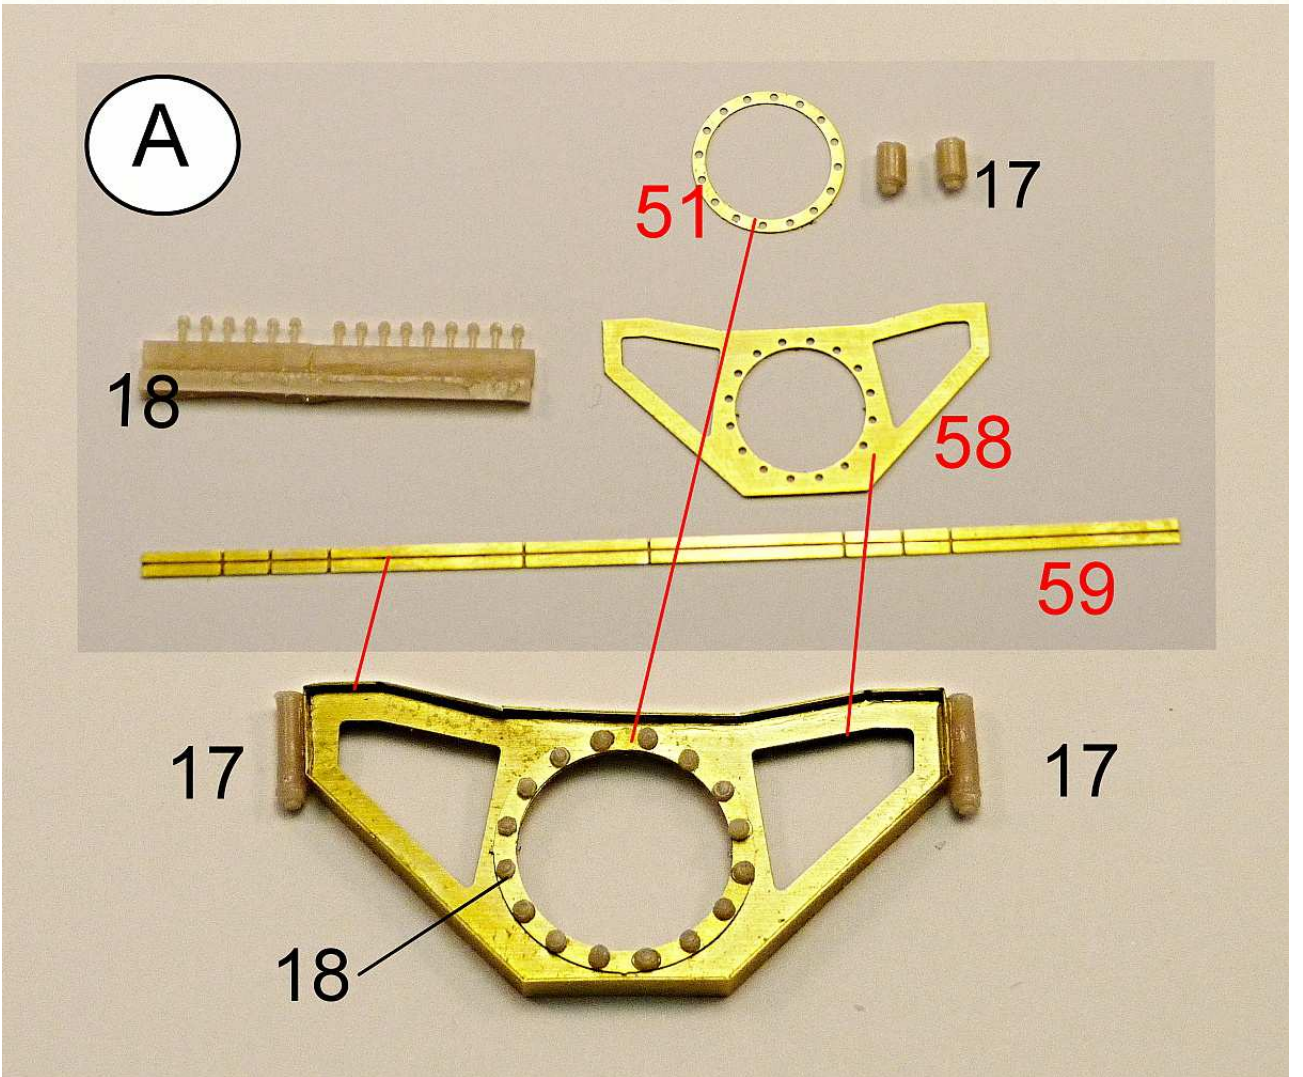

MMK Folknáře 70 40501 Děčín www.mmk.cz mk.model@volny.cz

35070 T 813 KOLOS

● PUR PARTS ● PHOTO EDCHED PARTS ● NOT INCLUDED

4	NM-35	0987654321	VA 7 VA	500%	500%
3	NM-32	0987654321		500%	500%
5		0987654321	B	500%	500%
2		0987654321	B	500%	500%
1		0987654321	10		
1		0987654321	9		
1		0987654321	8		

C1
 C2
 C3
 C4

R SIDE

L SIDE