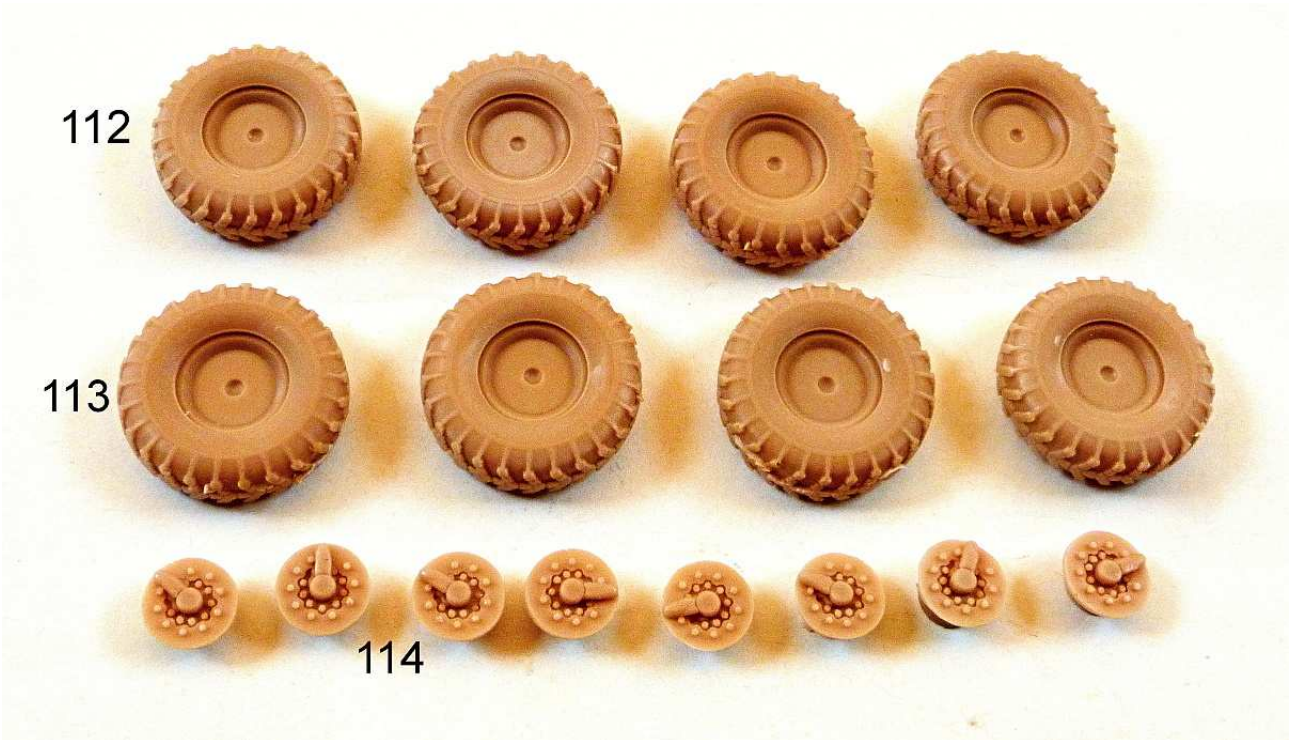

MMK Folknáře 70 40501 Děčín www.mmk.cz mk.model@volny.cz

35070 T 813 KOLOS

● PUR PARTS ● PHOTO EDCHED PARTS ● NOT INCLUDED

4	NM-35	0987654321	VA 7 VA	500%	500%
3	NM-32	0987654321		500%	500%
5		0987654321	B	500%	500%
2		0987654321	B	500%	500%
1		0987654321	10		
1		0987654321	9		
1		0987654321	8		

C1
 C2
 C3
 C4

R SIDE

L SIDE