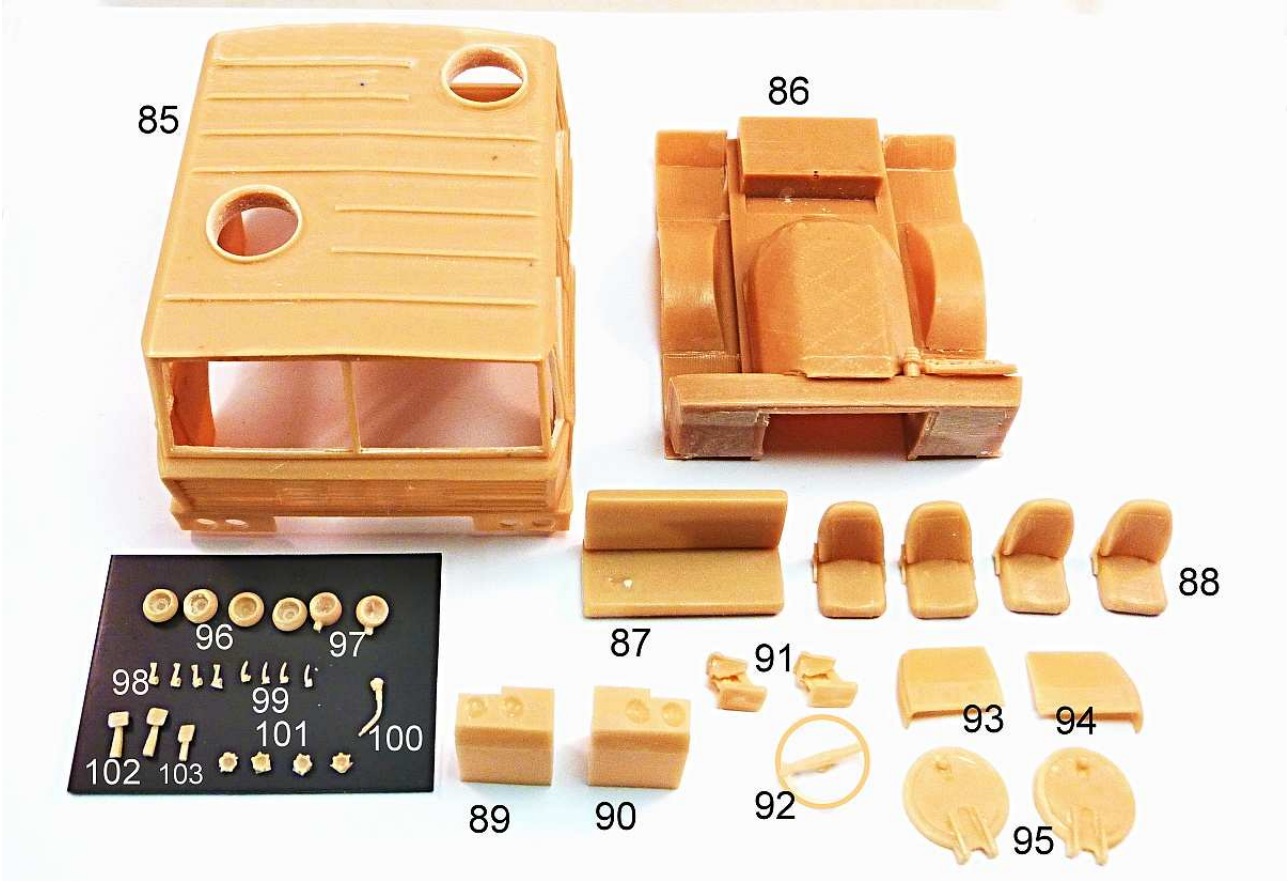

MMK Folknáře 70 40501 Děčín www.mmk.cz mk.model@volny.cz

35070 T 813 KOLOS

● PUR PARTS ● PHOTO EDCHED PARTS ● NOT INCLUDED

4	NM-35	0987654321	VA 7 VA	500%	500%
3	NM-32	0987654321		500%	500%
5		0987654321	B	500%	500%
2		0987654321	B	500%	500%
1		0987654321	10		
1		0987654321	9		
1		0987654321	8		

C1
 C2
 C3
 C4

R SIDE

L SIDE