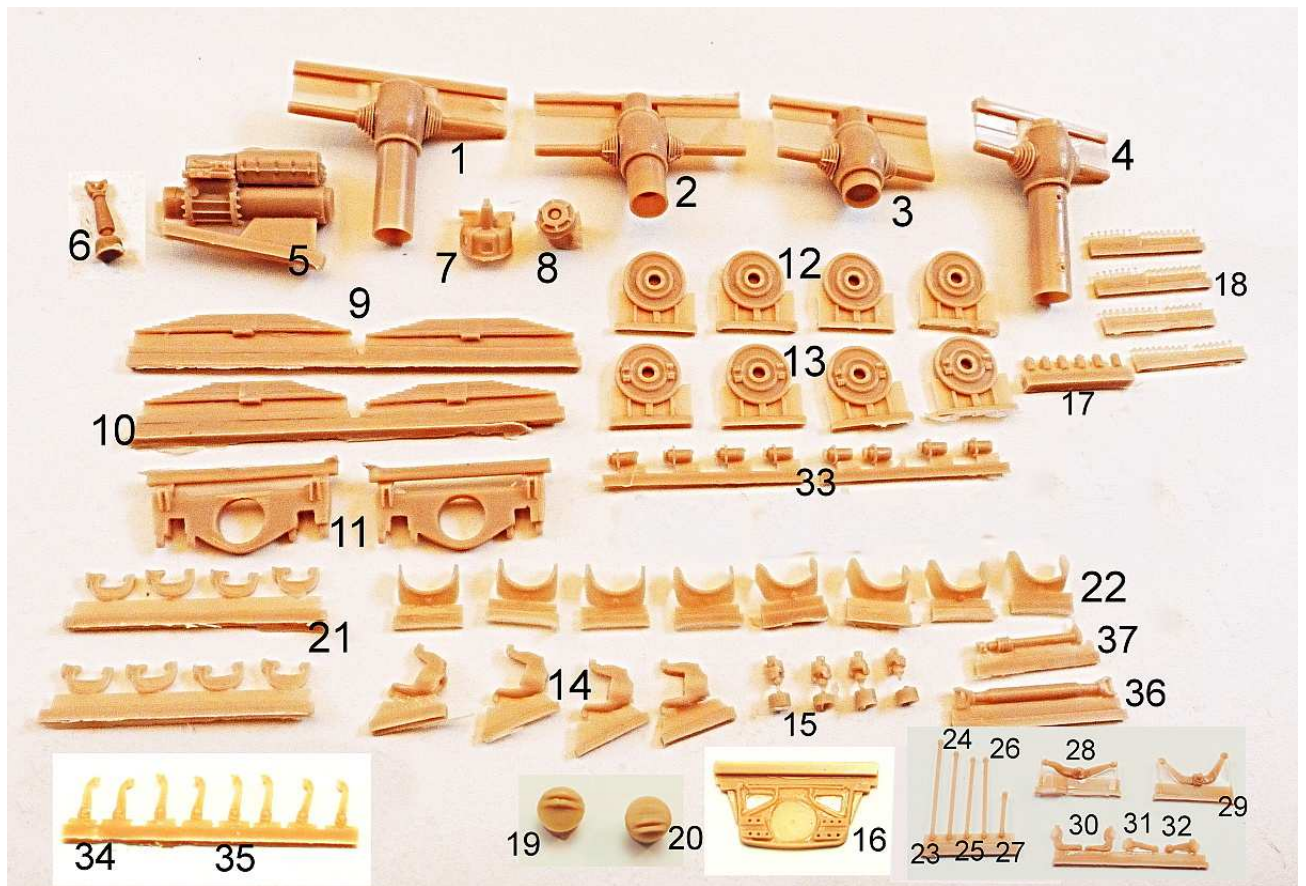

MMK Folknáře 70 40501 Děčín www.mmk.cz mk.model@volny.cz

35070 T 813 KOLOS

● PUR PARTS ● PHOTO EDCHED PARTS ● NOT INCLUDED

4	NM-35	0987654321	VA 7 VA	500%	500%
3	NM-32	0987654321		500%	500%
5		0987654321	B	500%	500%
2		0987654321	B	500%	500%
1		0987654321	10		
1		0987654321	9		
1		0987654321	8		

C1
 C2
 C3
 C4

R SIDE

L SIDE