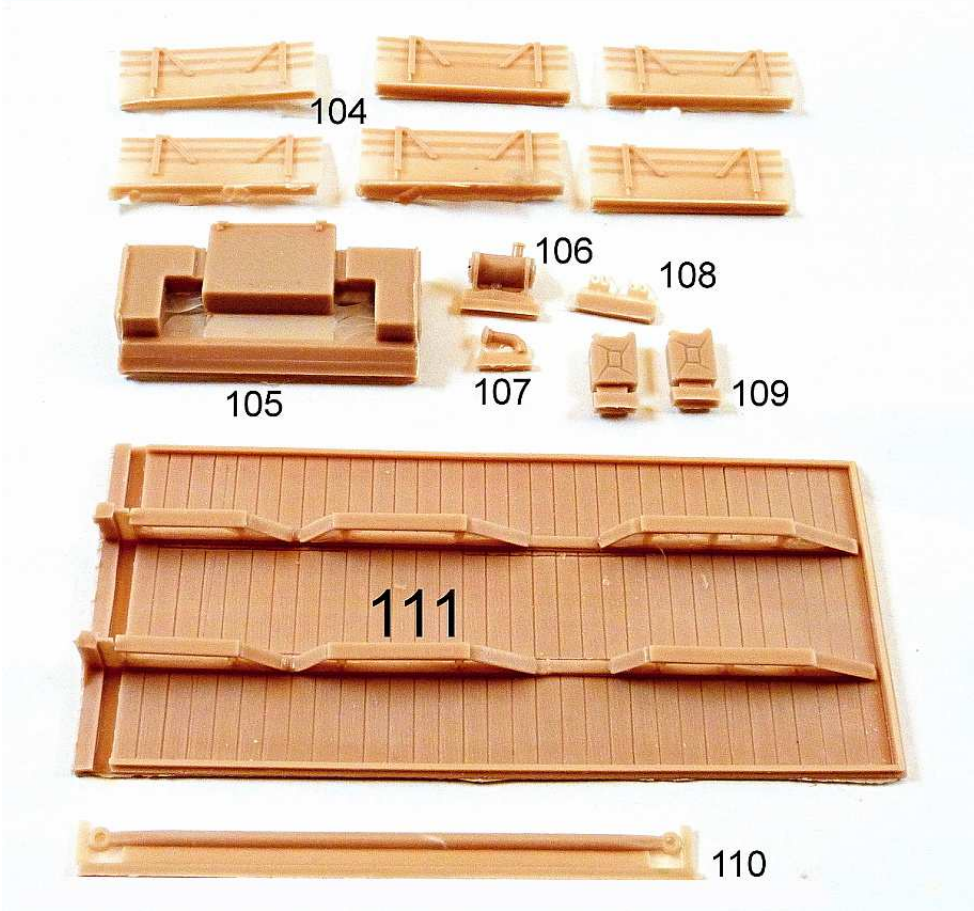

MMK Folknáře 70 40501 Děčín www.mmk.cz mk.model@volny.cz

35070 T 813 KOLOS

● PUR PARTS ● PHOTO EDCHED PARTS ● NOT INCLUDED

4	NM-35	0987654321	VA 7 VA	500%	500%
3	NM-32	0987654321		500%	500%
5		0987654321	B	500%	500%
2		0987654321	B	500%	500%
1		0987654321	10		
1		0987654321	9		
1		0987654321	8		

C1
 C2
 C3
 C4

R SIDE

L SIDE