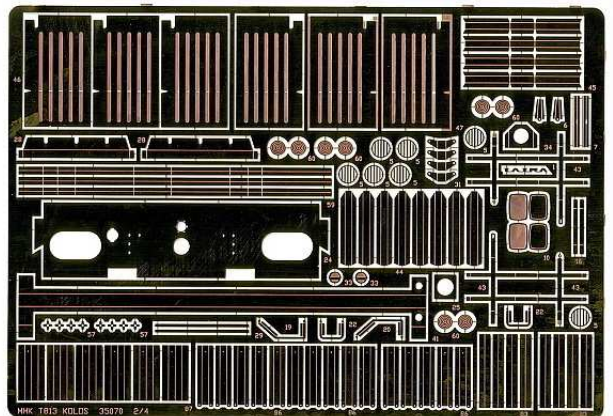

MMK Folknáře 70 40501 Děčín www.mmk.cz mk.model@volny.cz

35070 T 813 KOLOS

● PUR PARTS ● PHOTO EDCHED PARTS ● NOT INCLUDED

4	NM-35	0987654321	VA 7 VA	500%	500%
3	NM-32	0987654321		500%	500%
5		0987654321	B	500%	500%
2		0987654321	B	500%	500%
1		0987654321	10		
1		0987654321	9		
1		0987654321	8		

C1
 C2
 C3
 C4

R SIDE

L SIDE