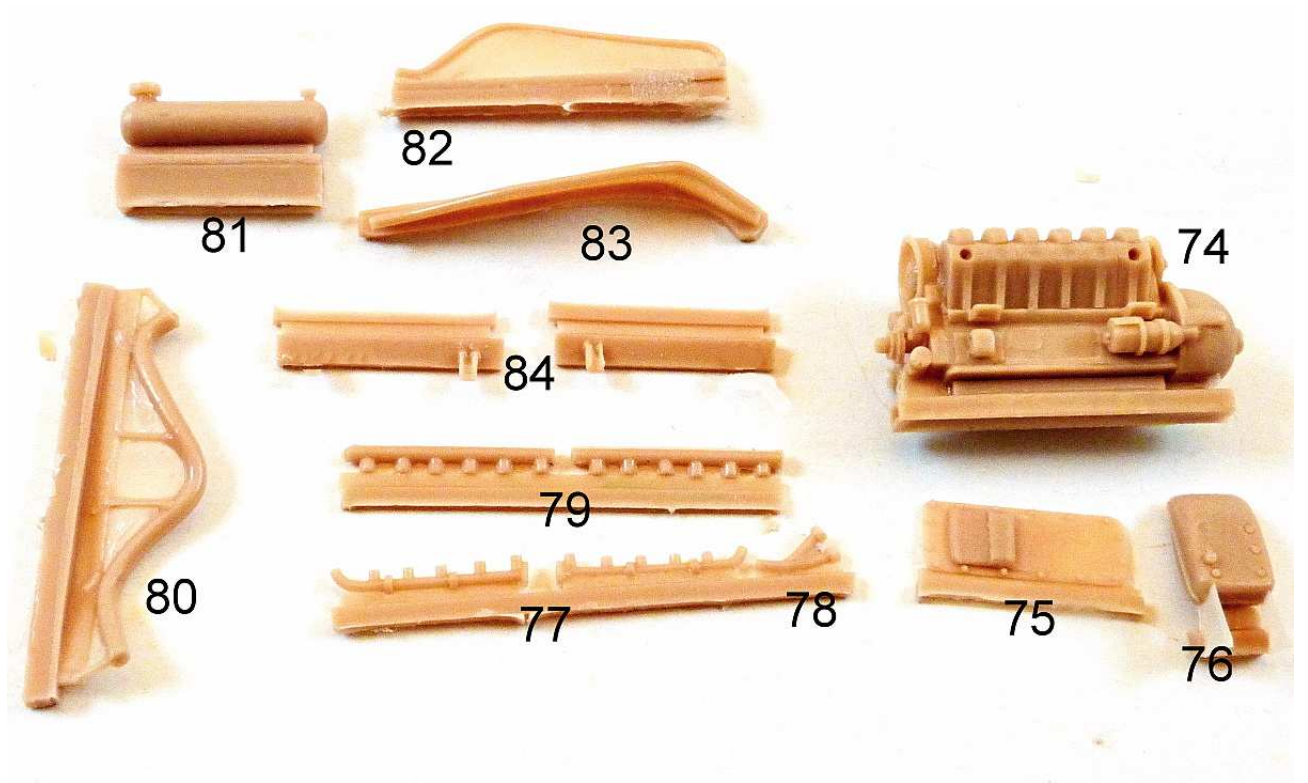

MMK Folknáře 70 40501 Děčín www.mmk.cz mk.model@volny.cz

35070 T 813 KOLOS

● PUR PARTS ● PHOTO EDCHED PARTS ● NOT INCLUDED

4	NM-35	0987654321	VA 7 VA	500%	500%
3	NM-32	0987654321		500%	500%
5		0987654321	B	500%	500%
2		0987654321	B	500%	500%
1		0987654321	10		
1		0987654321	9		
1		0987654321	8		

C1
 C2
 C3
 C4

R SIDE

L SIDE