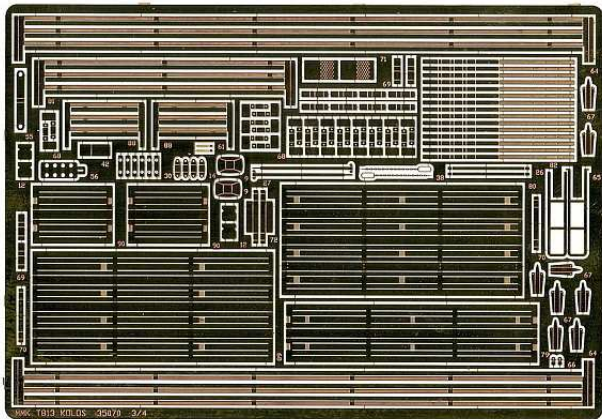

MMK Folknáře 70 40501 Děčín www.mmk.cz mk.model@volny.cz

35070 T 813 KOLOS

● PUR PARTS ● PHOTO EDCHED PARTS ● NOT INCLUDED

4	NM-35	0987654321	VA 7 VA	500%	500%
3	NM-32	0987654321		500%	500%
5		0987654321	B	500%	500%
2		0987654321	B	500%	500%
1		0987654321	10		
1		0987654321	9		
1		0987654321	8		

C1
 C2
 C3
 C4

R SIDE

L SIDE