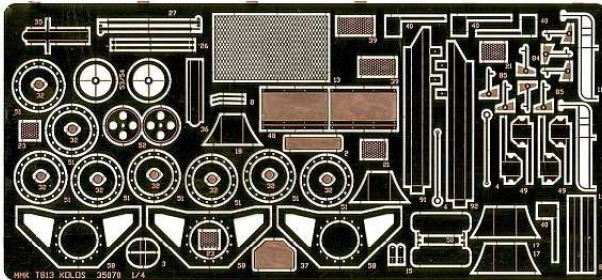

MMK Folknáře 70 40501 Děčín www.mmk.cz mk.model@volny.cz

35070 T 813 KOLOS

● PUR PARTS ● PHOTO EDCHED PARTS ● NOT INCLUDED

4	NM-35	0987654321	VA 7 VA	500%	500%
3	NM-32	0987654321		500%	500%
5		0987654321	B	500%	500%
2		0987654321	B	500%	500%
1		0987654321	10		
1		0987654321	9		
1		0987654321	8		

C1
 C2
 C3
 C4

R SIDE

L SIDE