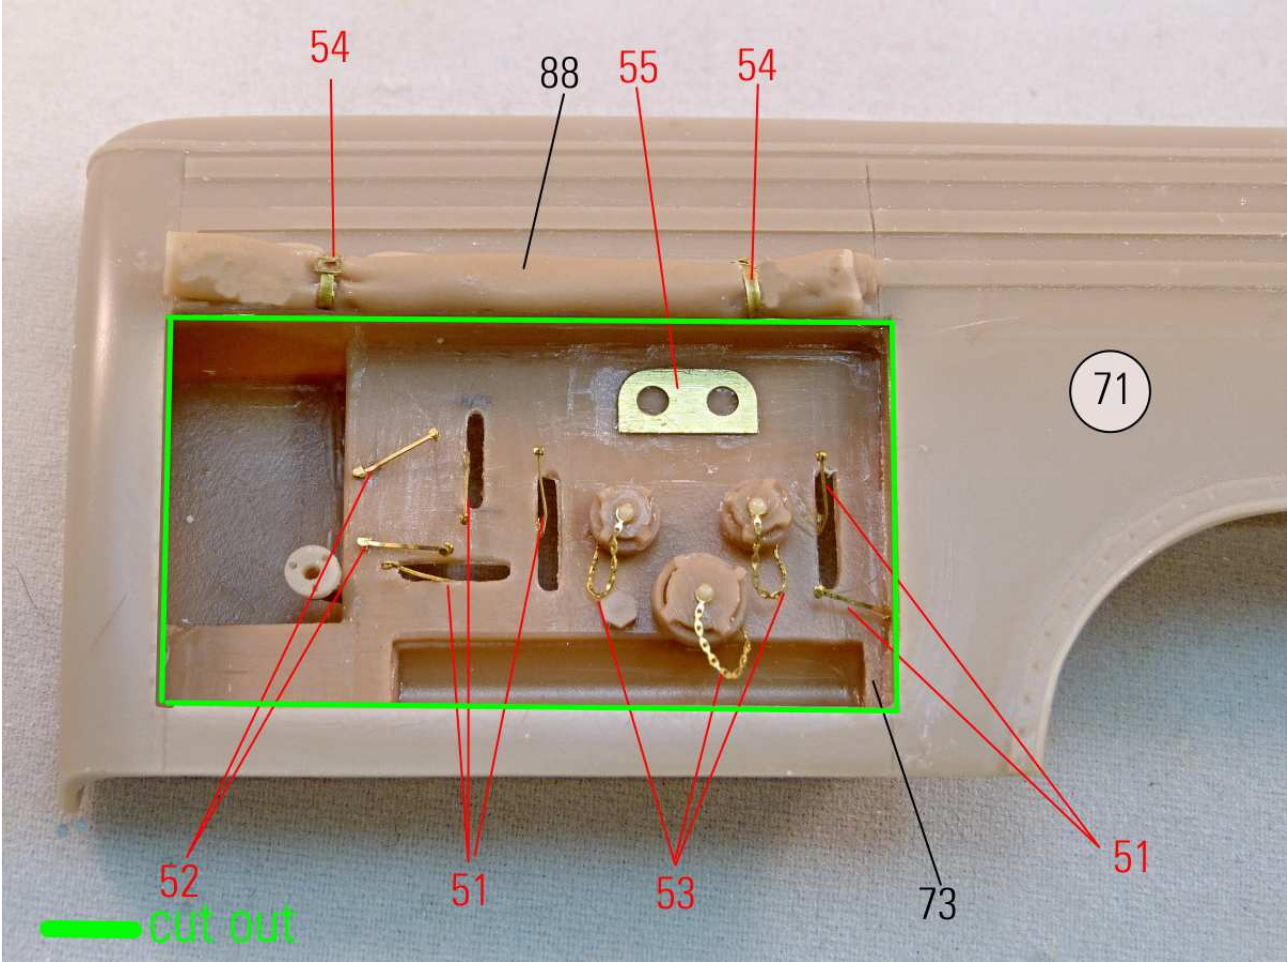

MMK Folknáře 70 40501 Děčín www.mmk.cz mk.model@volny.cz

35066

TATRA T 148 CAS 32

103

105

- A** černá
- B** bílá
- C** hasičská červená

Vozidlo patří Sboru dobrovolných hasičů obce Hřensko
SPZ DCA 22-57

decal no. 7