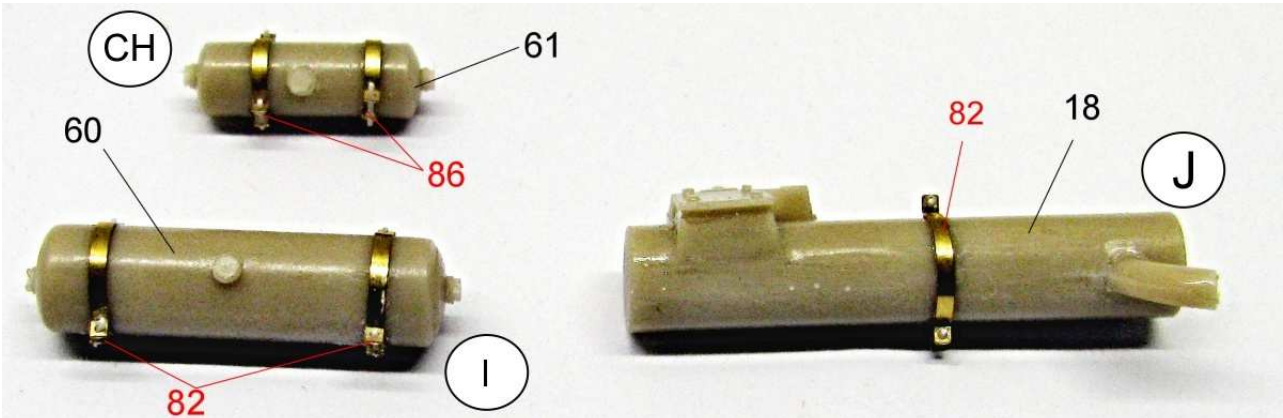

MMK Folknáře 70 40501 Děčín www.mmk.cz mk.model@volny.cz

35066

TATRA T 148 CAS 32

103

105

- A** černá
- B** bílá
- C** hasičská červená

Vozidlo patří Sboru dobrovolných hasičů obce Hřensko
SPZ DCA 22-57

decal no. 7