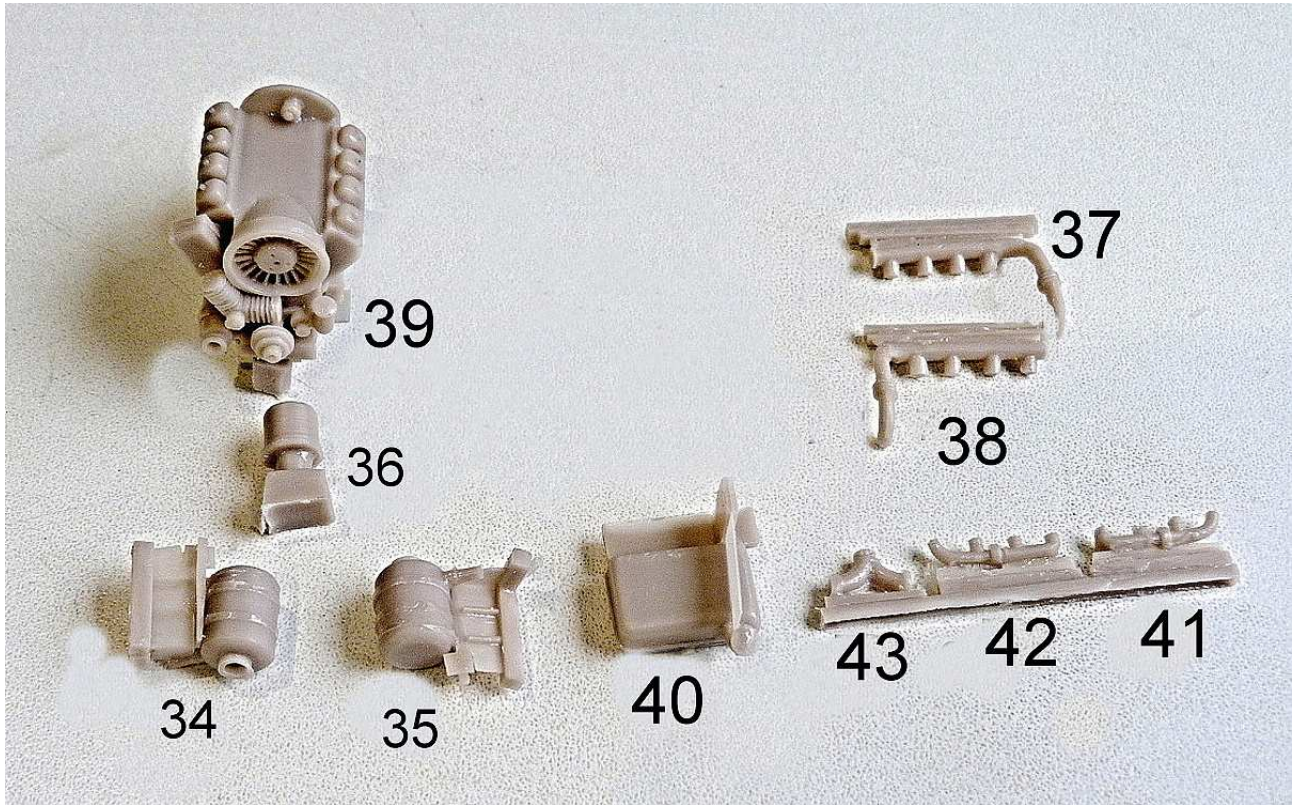

MMK Folknáře 70 40501 Děčín www.mmk.cz mk.model@volny.cz

35066

TATRA T 148 CAS 32

103

105

- A** černá
- B** bílá
- C** hasičská červená

Vozidlo patří Sboru dobrovolných hasičů obce Hřensko
SPZ DCA 22-57

decal no. 7