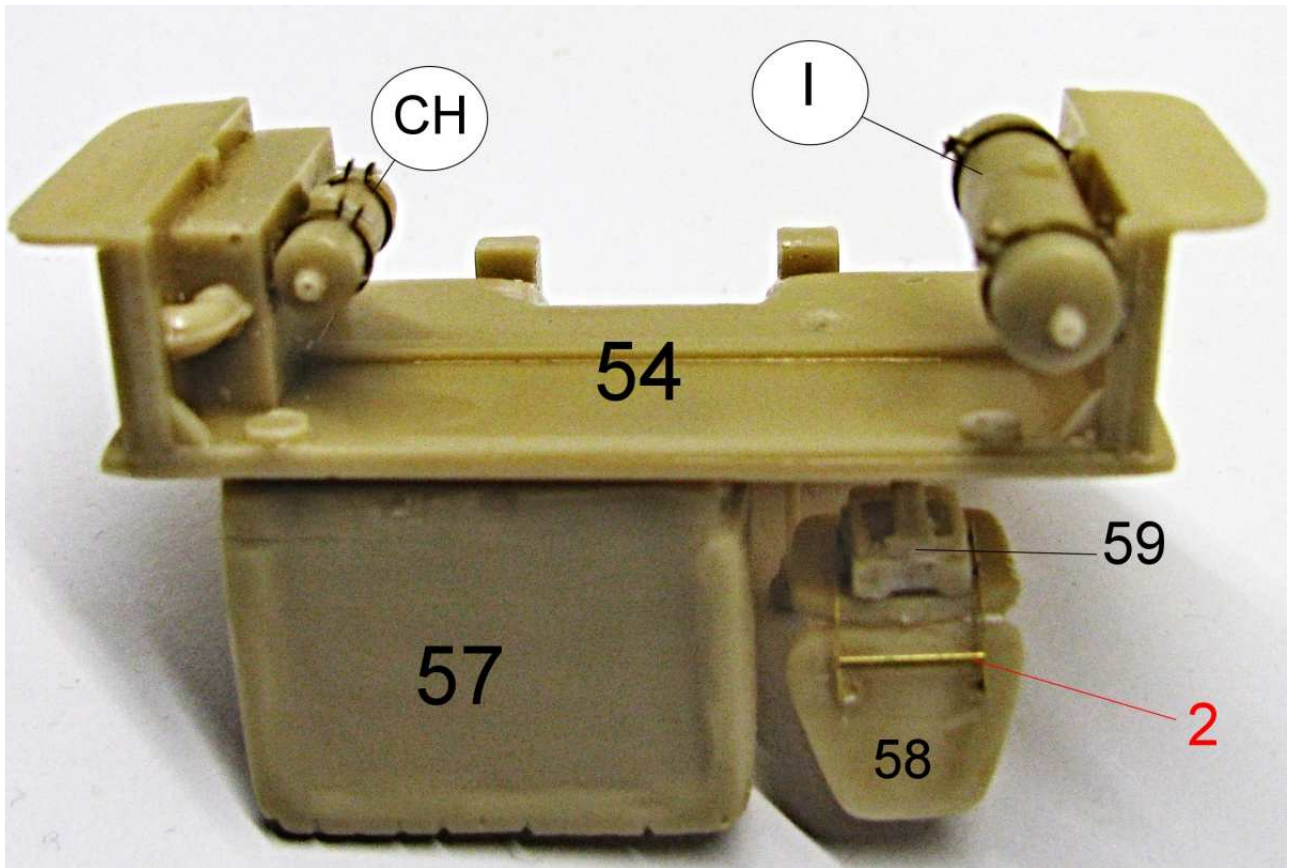

MMK Folknáře 70 40501 Děčín www.mmk.cz mk.model@volny.cz

35066

TATRA T 148 CAS 32

103

105

- A** černá
- B** bílá
- C** hasičská červená

Vozidlo patří Sboru dobrovolných hasičů obce Hřensko
SPZ DCA 22-57

decal no. 7