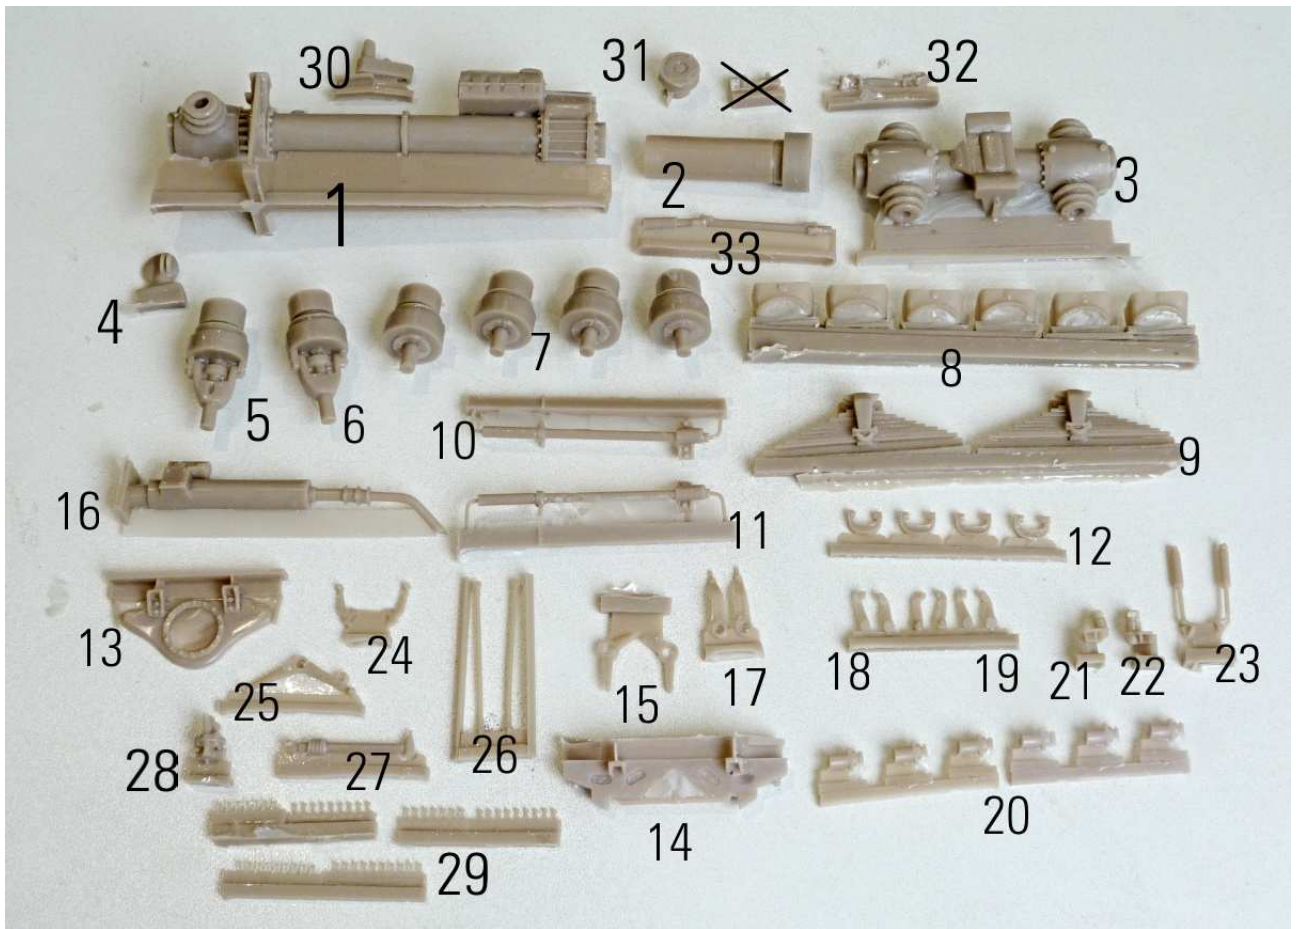

MMK Folknáře 70 40501 Děčín www.mmk.cz mk.model@volny.cz

35066

TATRA T 148 CAS 32

103

105

- A** černá
- B** bílá
- C** hasičská červená

Vozidlo patří Sboru dobrovolných hasičů obce Hřensko
SPZ DCA 22-57

decal no. 7