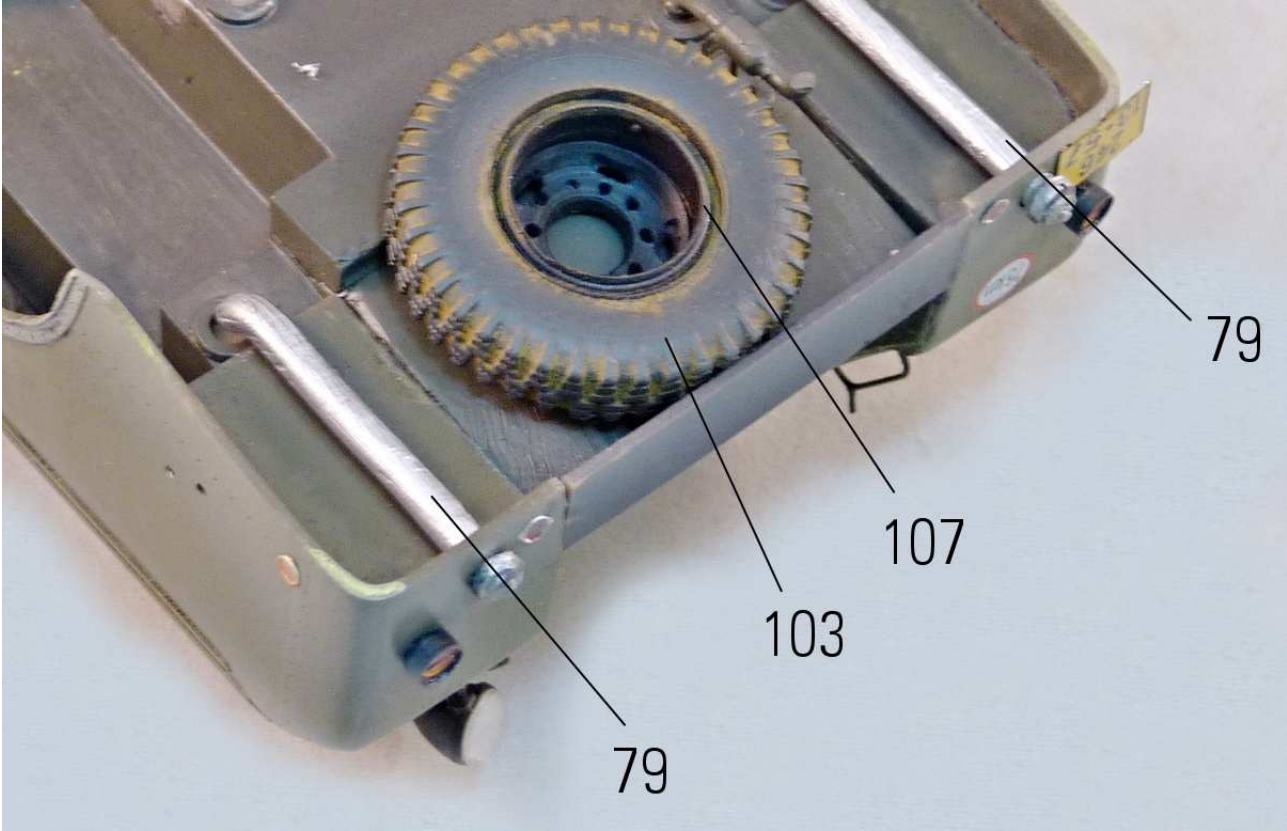

MMK Folknáře 70 40501 Děčín www.mmk.cz mk.model@volny.cz

35066

TATRA T 148 CAS 32

103

105

- A** černá
- B** bílá
- C** hasičská červená

Vozidlo patří Sboru dobrovolných hasičů obce Hřensko
SPZ DCA 22-57

decal no. 7