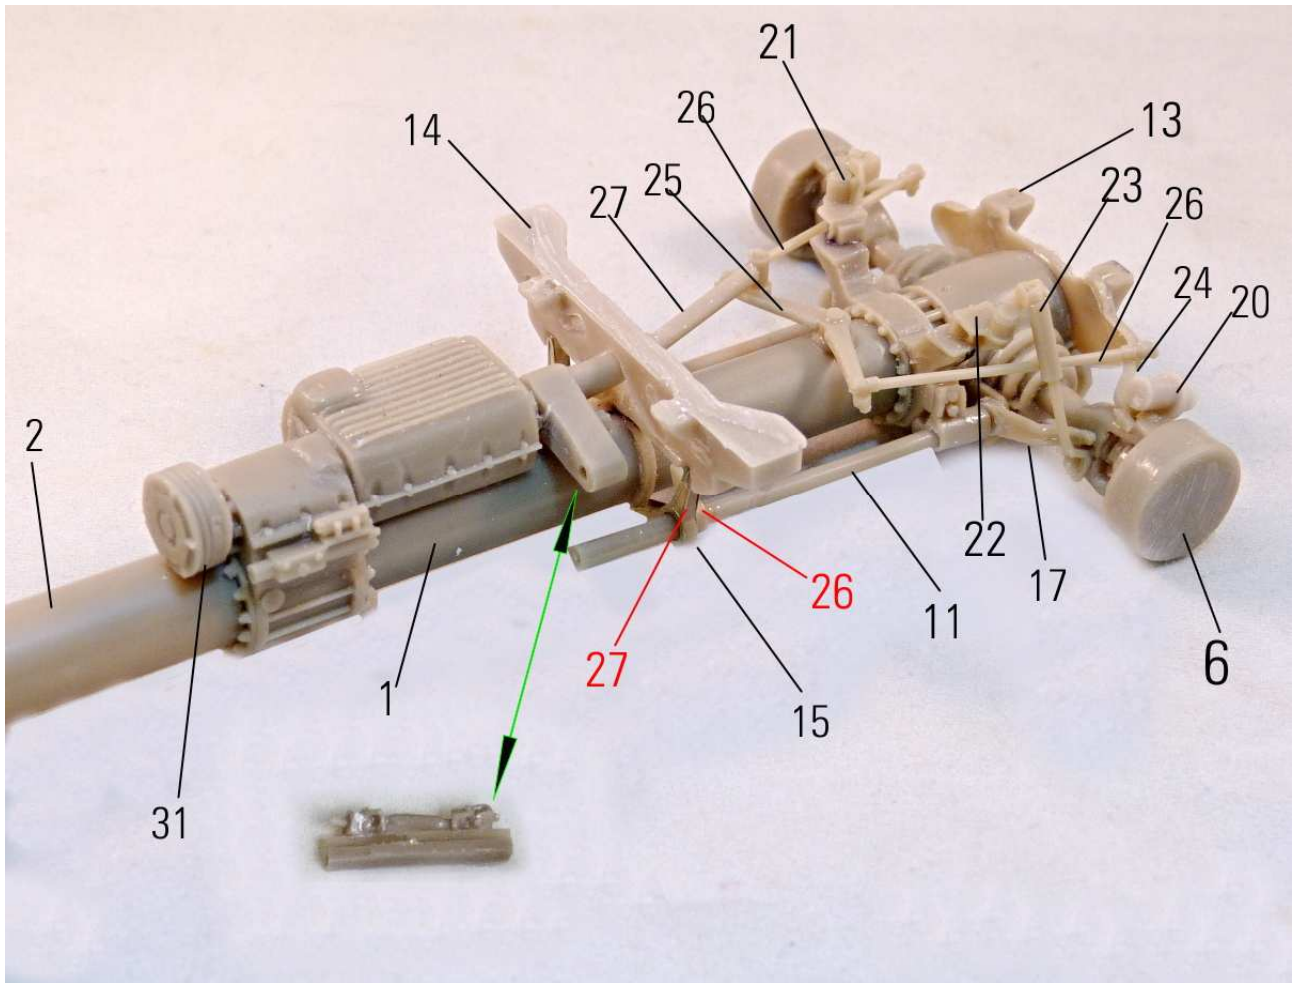

MMK Folknáře 70 40501 Děčín www.mmk.cz mk.model@volny.cz

35066

TATRA T 148 CAS 32

103

105

- A** černá
- B** bílá
- C** hasičská červená

Vozidlo patří Sboru dobrovolných hasičů obce Hřensko
SPZ DCA 22-57

decal no. 7