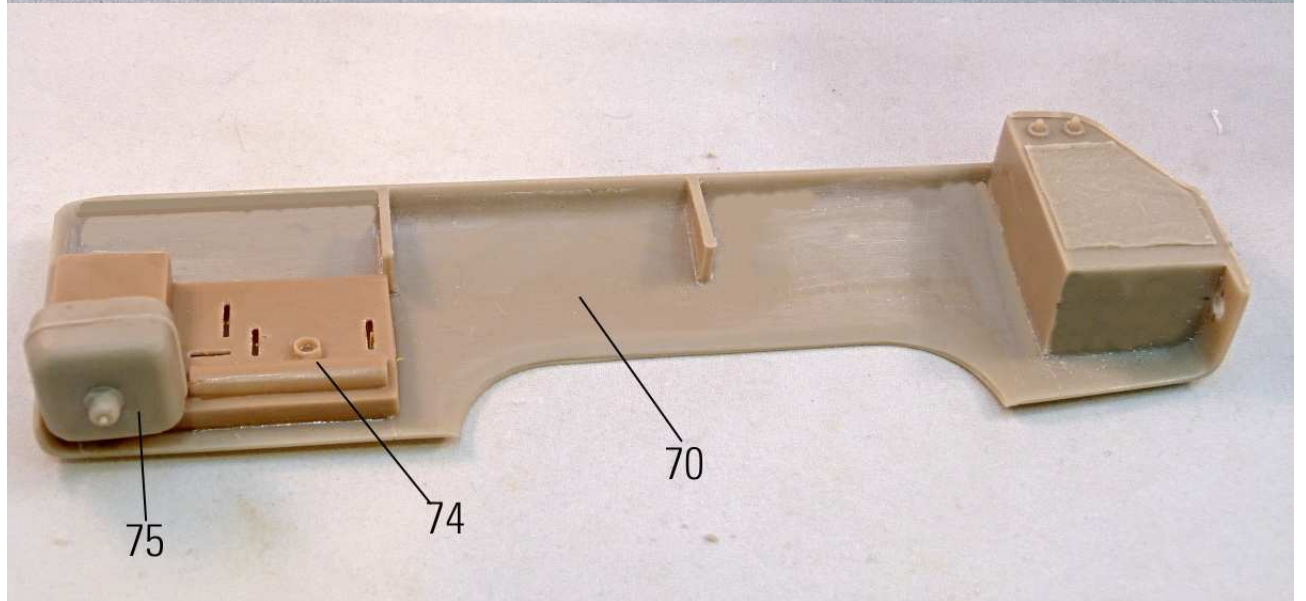

MMK Folknáře 70 40501 Děčín www.mmk.cz mk.model@volny.cz

35066

TATRA T 148 CAS 32

103

105

- A** černá
- B** bílá
- C** hasičská červená

Vozidlo patří Sboru dobrovolných hasičů obce Hřensko
SPZ DCA 22-57

decal no. 7