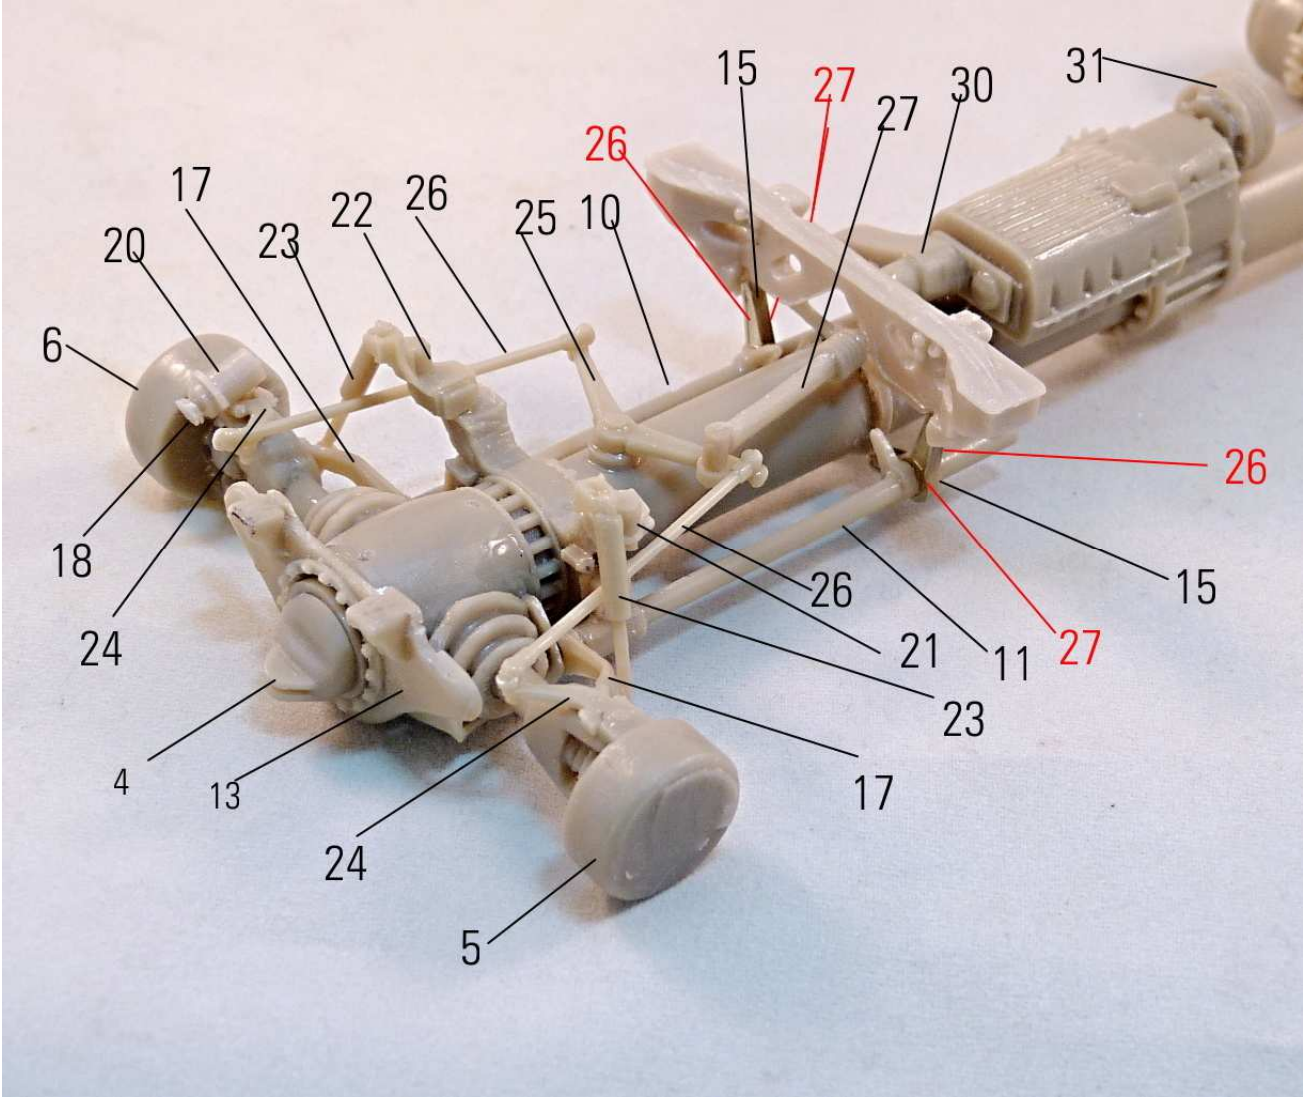

MMK Folknáře 70 40501 Děčín www.mmk.cz mk.model@volny.cz

35066

TATRA T 148 CAS 32

103

105

- A** černá
- B** bílá
- C** hasičská červená

Vozidlo patří Sboru dobrovolných hasičů obce Hřensko
SPZ DCA 22-57

decal no. 7