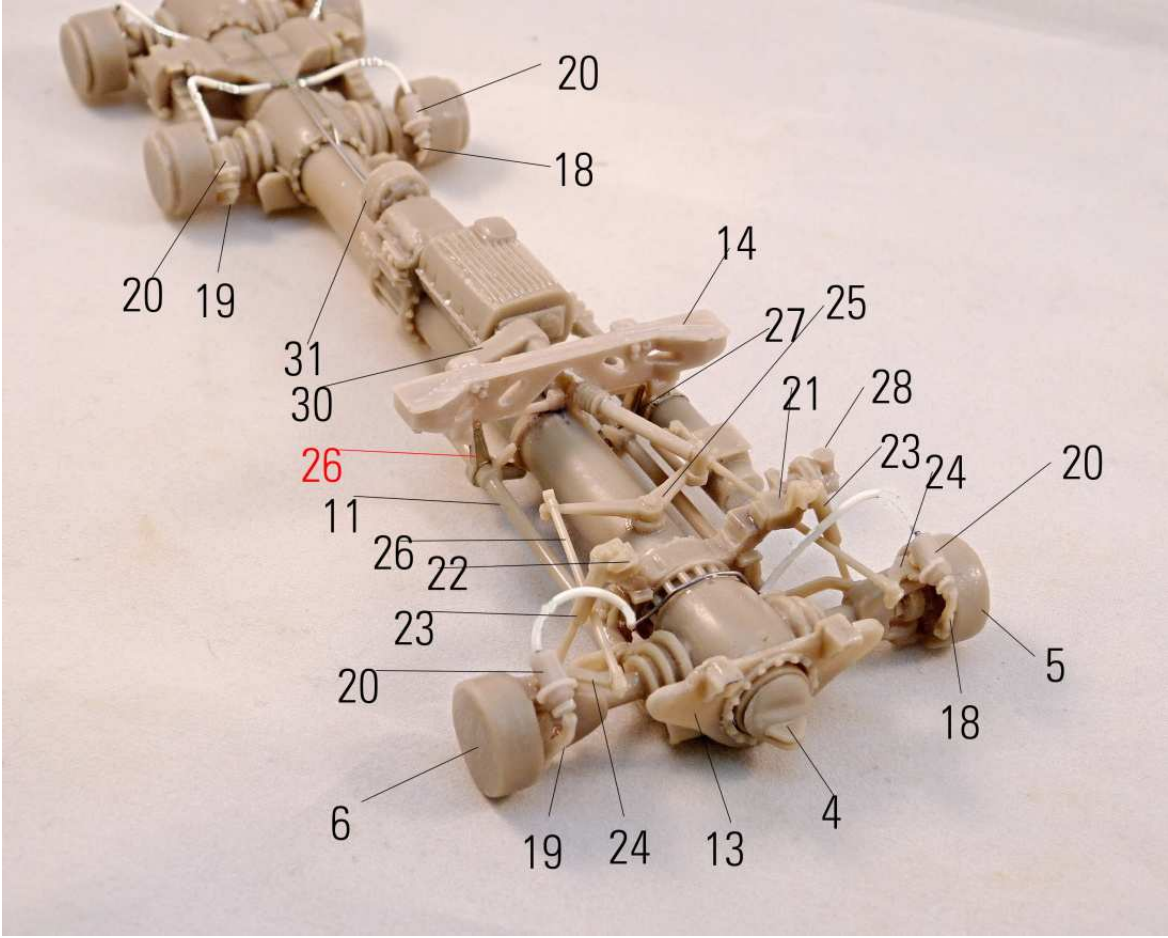

MMK Folknáře 70 40501 Děčín www.mmk.cz mk.model@volny.cz

35066

TATRA T 148 CAS 32

103

105

- A** černá
- B** bílá
- C** hasičská červená

Vozidlo patří Sboru dobrovolných hasičů obce Hřensko
SPZ DCA 22-57

decal no. 7