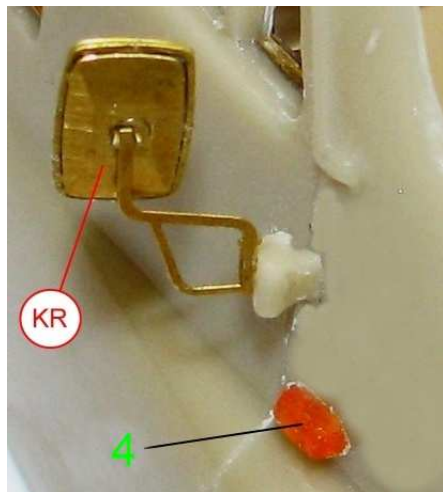

MMK Folknáře 70 40501 Děčín www.mmk.cz mk.model@volny.cz

35066

TATRA T 148 CAS 32

103

105

- A** černá
- B** bílá
- C** hasičská červená

Vozidlo patří Sboru dobrovolných hasičů obce Hřensko
SPZ DCA 22-57

decal no. 7