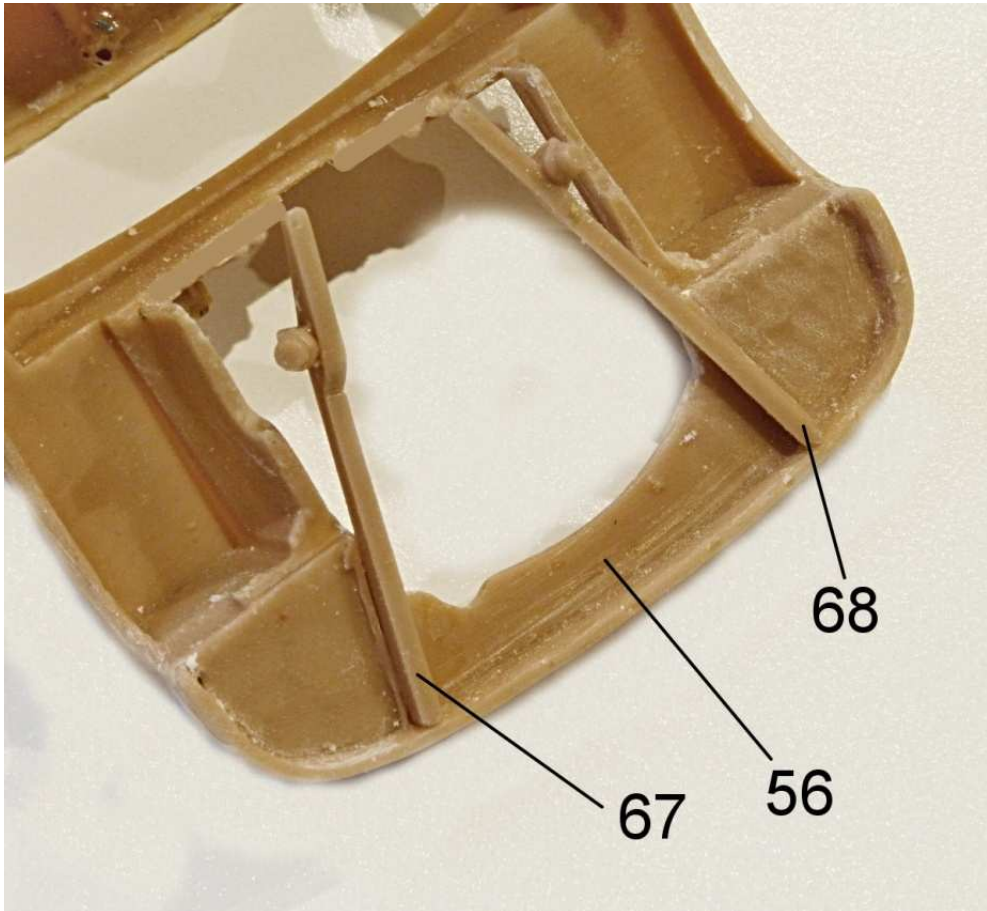

MMK Folknáře 70 40501 Děčín www.mmk.cz mk.model@volny.cz

35066

TATRA T 148 CAS 32

103

105

- A** černá
- B** bílá
- C** hasičská červená

Vozidlo patří Sboru dobrovolných hasičů obce Hřensko
SPZ DCA 22-57

decal no. 7