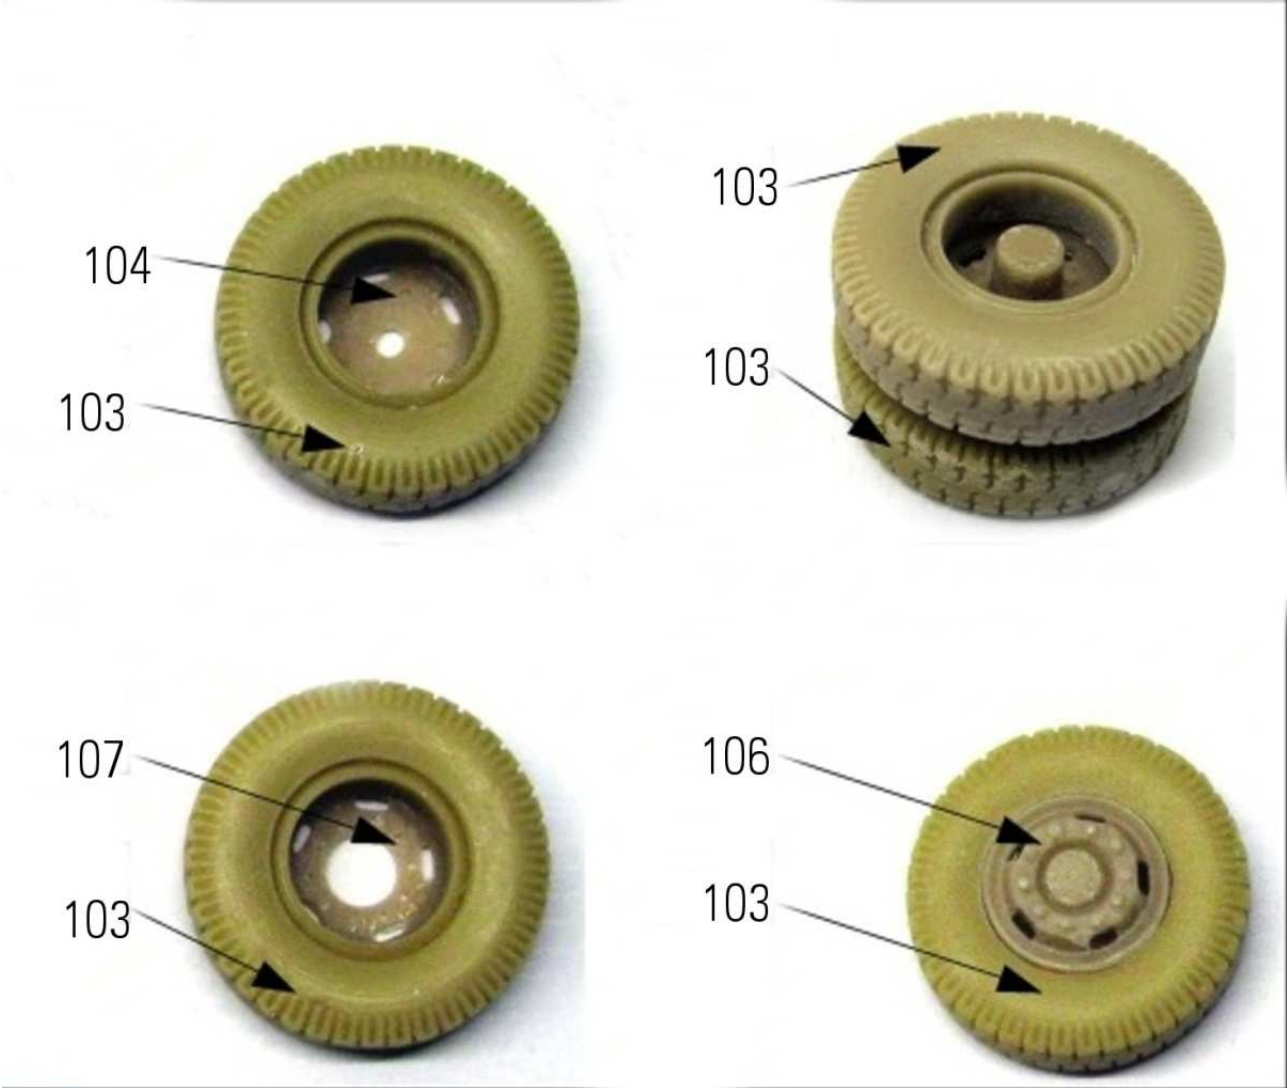

MMK Folknáře 70 40501 Děčín www.mmk.cz mk.model@volny.cz

35066

TATRA T 148 CAS 32

103

105

- A** černá
- B** bílá
- C** hasičská červená

Vozidlo patří Sboru dobrovolných hasičů obce Hřensko
SPZ DCA 22-57

decal no. 7