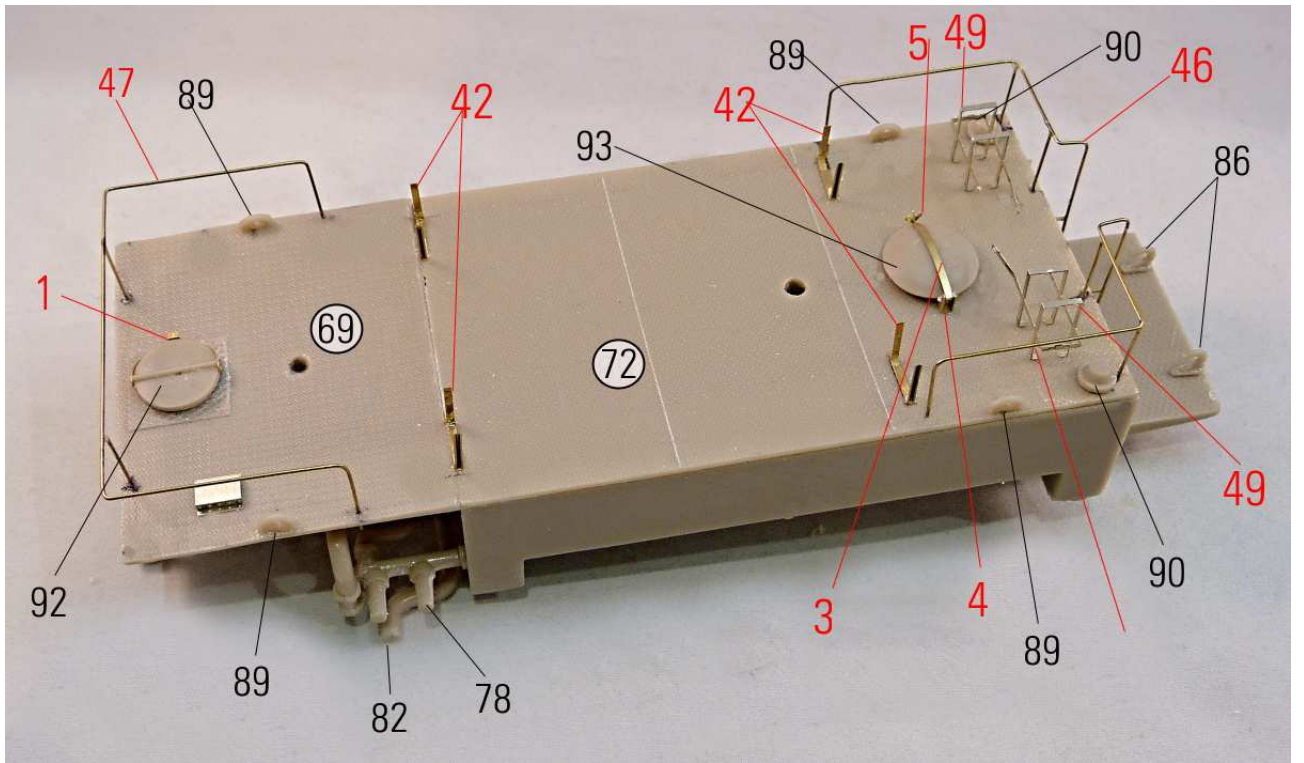

MMK Folknáře 70 40501 Děčín www.mmk.cz mk.model@volny.cz

35066

TATRA T 148 CAS 32

103

105

- A** černá
- B** bílá
- C** hasičská červená

Vozidlo patří Sboru dobrovolných hasičů obce Hřensko
SPZ DCA 22-57

decal no. 7