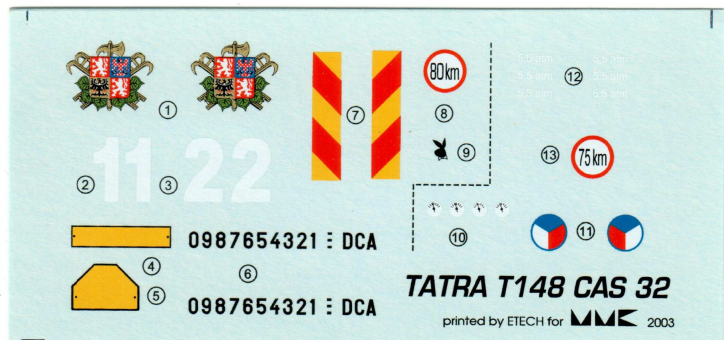

MMK Folknáře 70 40501 Děčín www.mmk.cz mk.model@volny.cz

35066

TATRA T 148 CAS 32

103

105

- A** černá
- B** bílá
- C** hasičská červená

Vozidlo patří Sboru dobrovolných hasičů obce Hřensko
SPZ DCA 22-57

decal no. 7