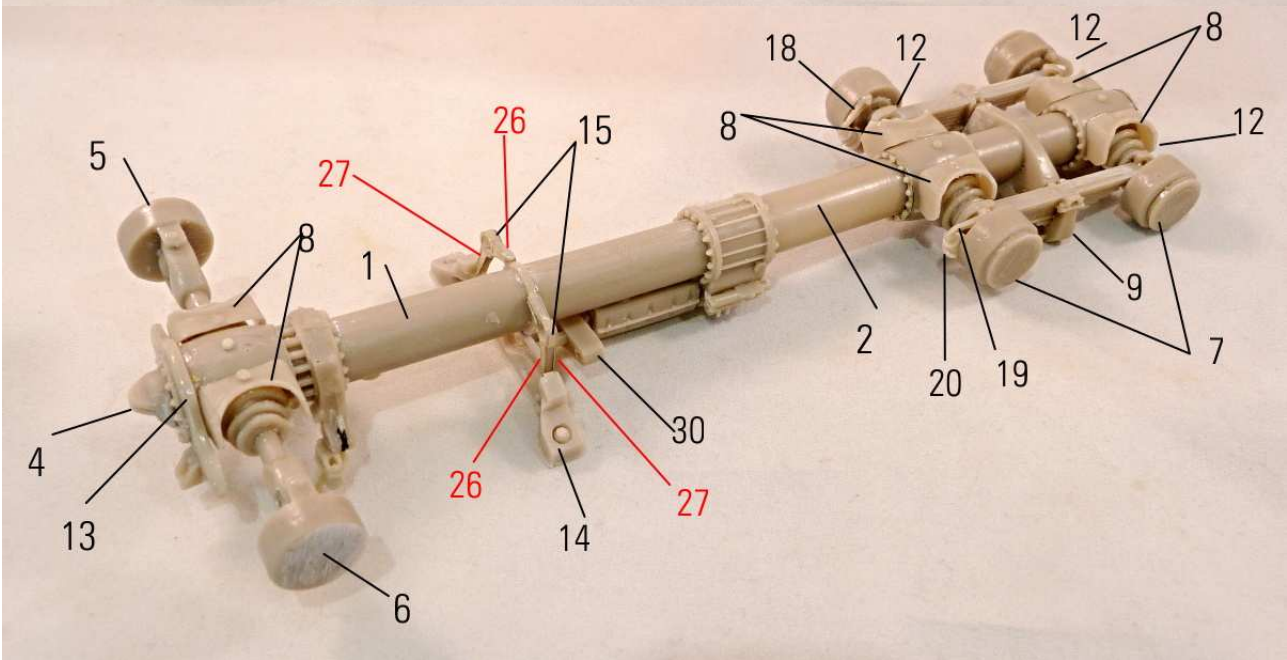

MMK Folknáře 70 40501 Děčín www.mmk.cz mk.model@volny.cz

35066

TATRA T 148 CAS 32

103

105

- A** černá
- B** bílá
- C** hasičská červená

Vozidlo patří Sboru dobrovolných hasičů obce Hřensko
SPZ DCA 22-57

decal no. 7