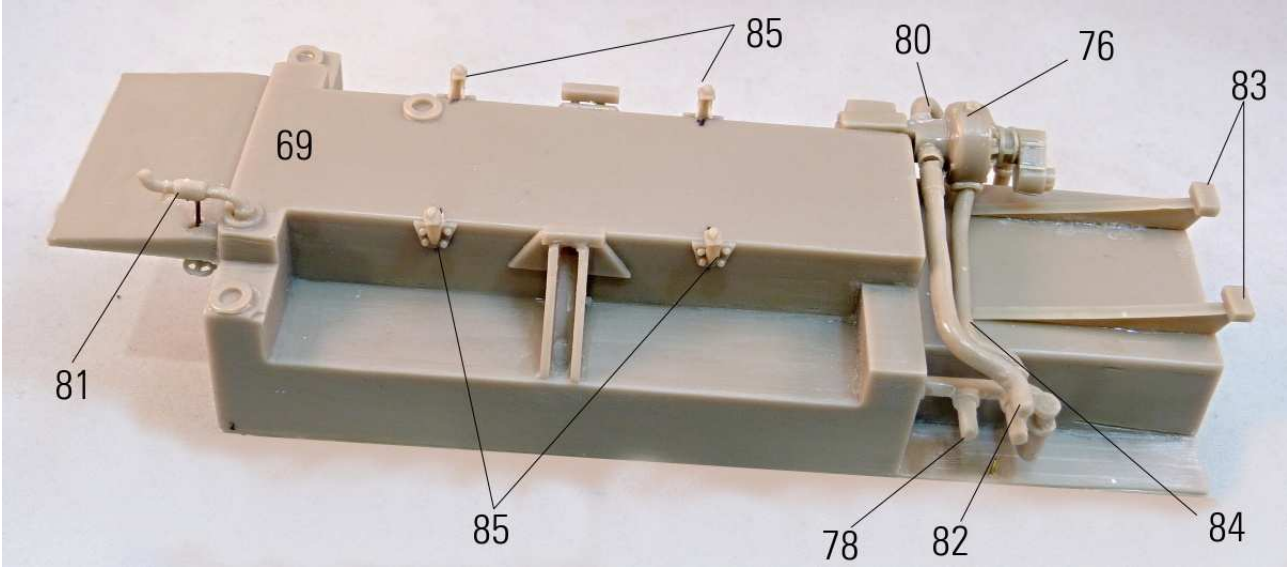

MMK Folknáře 70 40501 Děčín www.mmk.cz mk.model@volny.cz

35066

TATRA T 148 CAS 32

103

105

- A** černá
- B** bílá
- C** hasičská červená

Vozidlo patří Sboru dobrovolných hasičů obce Hřensko
SPZ DCA 22-57

decal no. 7