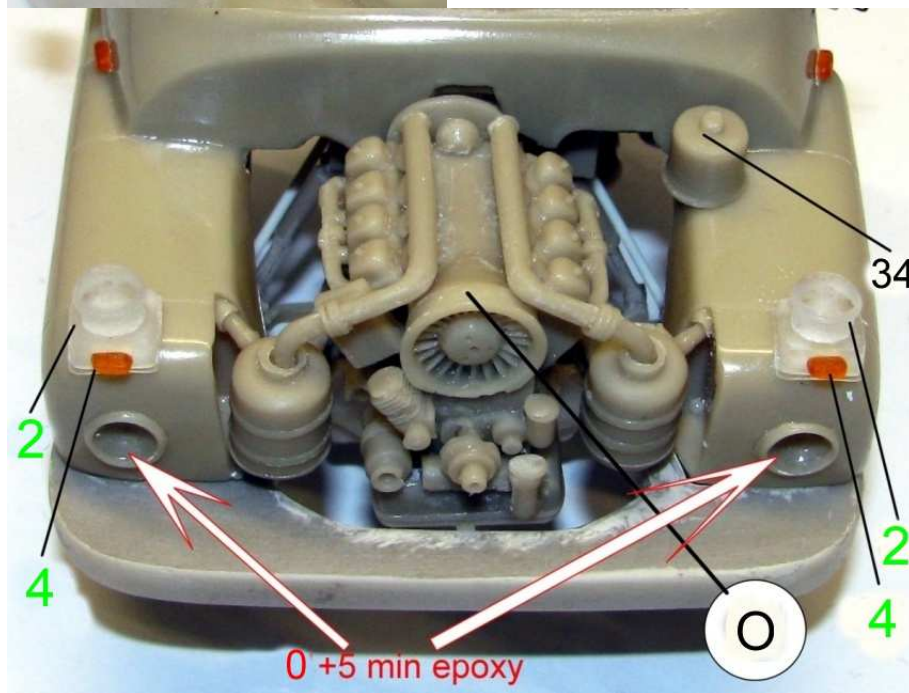

MMK Folknáře 70 40501 Děčín www.mmk.cz mk.model@volny.cz

35066

TATRA T 148 CAS 32

103

105

- A** černá
- B** bílá
- C** hasičská červená

Vozidlo patří Sboru dobrovolných hasičů obce Hřensko
SPZ DCA 22-57

decal no. 7