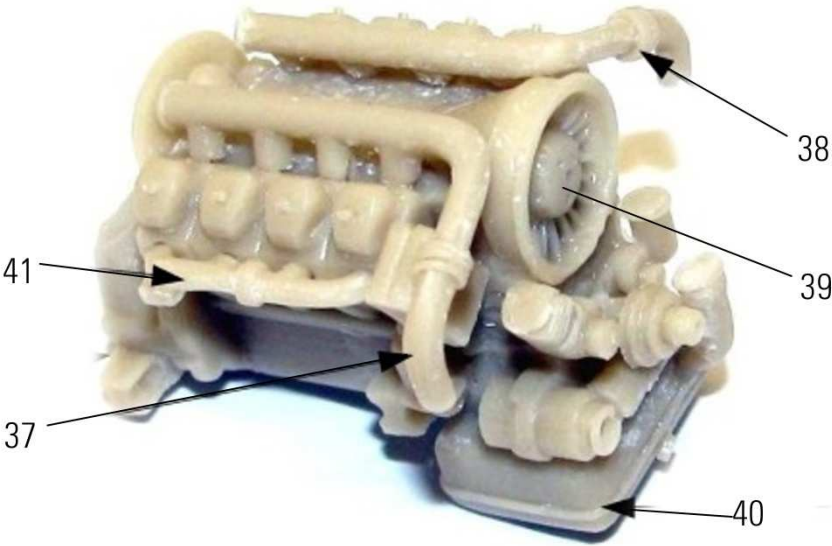

MMK Folknáře 70 40501 Děčín www.mmk.cz mk.model@volny.cz

35066

TATRA T 148 CAS 32

103

105

- A** černá
- B** bílá
- C** hasičská červená

Vozidlo patří Sboru dobrovolných hasičů obce Hřensko
SPZ DCA 22-57

decal no. 7