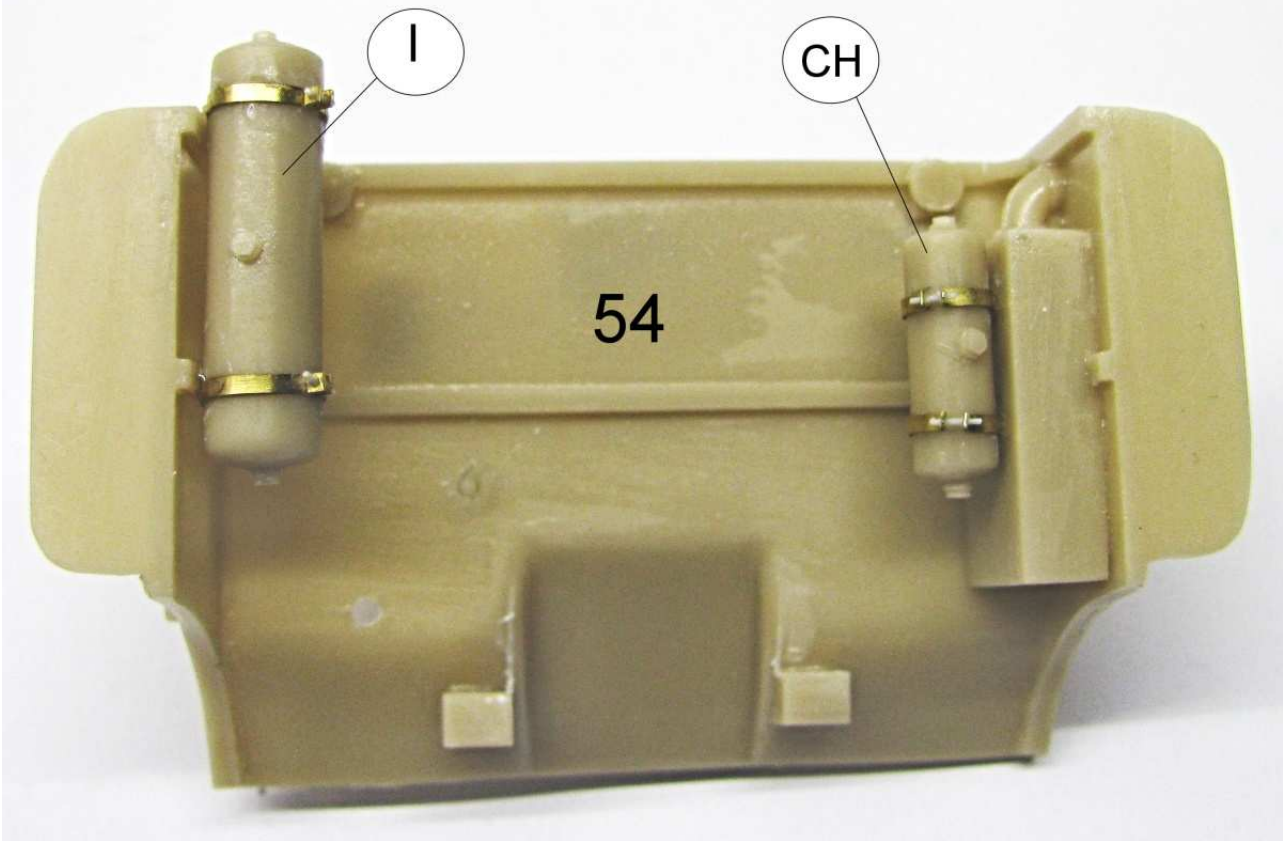

MMK Folknáře 70 40501 Děčín www.mmk.cz mk.model@volny.cz

35066

TATRA T 148 CAS 32

103

105

- A** černá
- B** bílá
- C** hasičská červená

Vozidlo patří Sboru dobrovolných hasičů obce Hřensko
SPZ DCA 22-57

decal no. 7