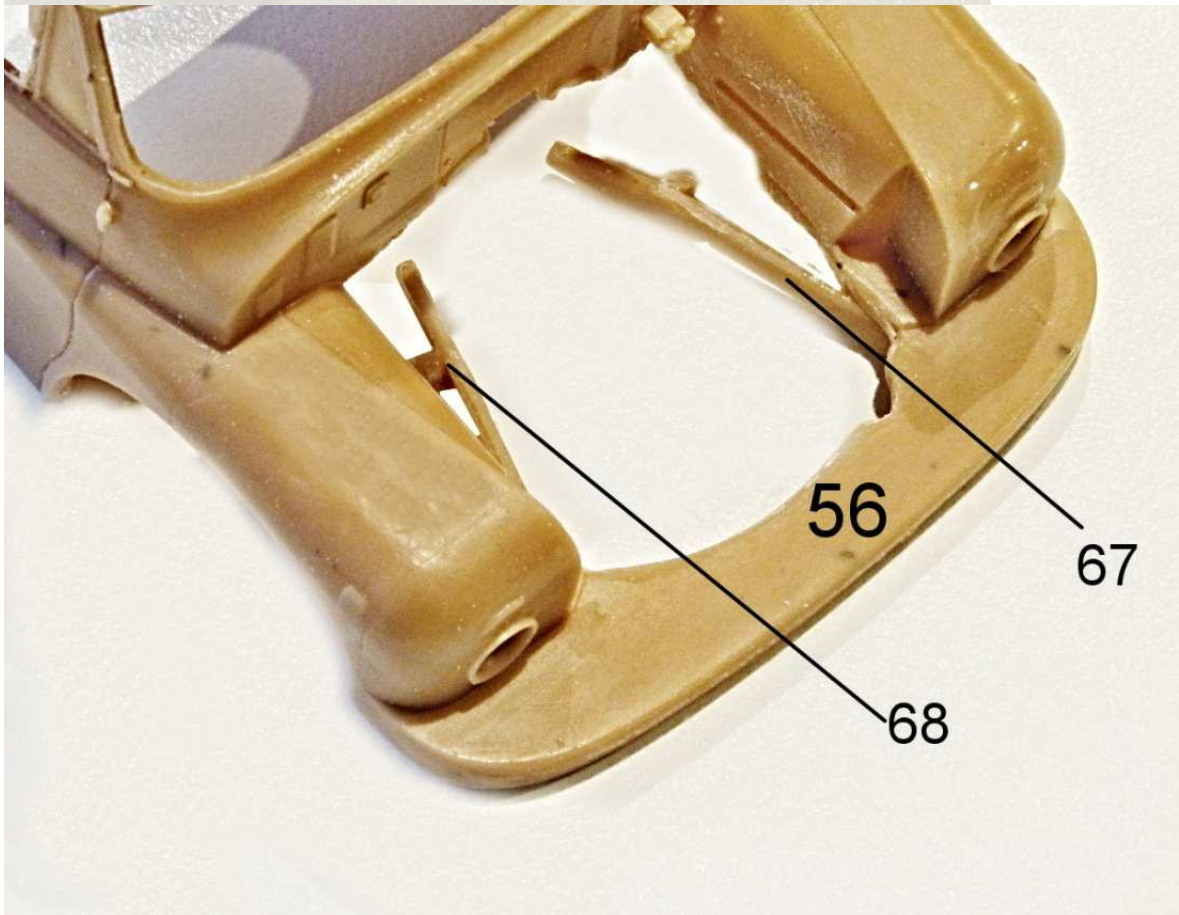

MMK Folknáře 70 40501 Děčín www.mmk.cz mk.model@volny.cz

35066

TATRA T 148 CAS 32

103

105

- A** černá
- B** bílá
- C** hasičská červená

Vozidlo patří Sboru dobrovolných hasičů obce Hřensko
SPZ DCA 22-57

decal no. 7