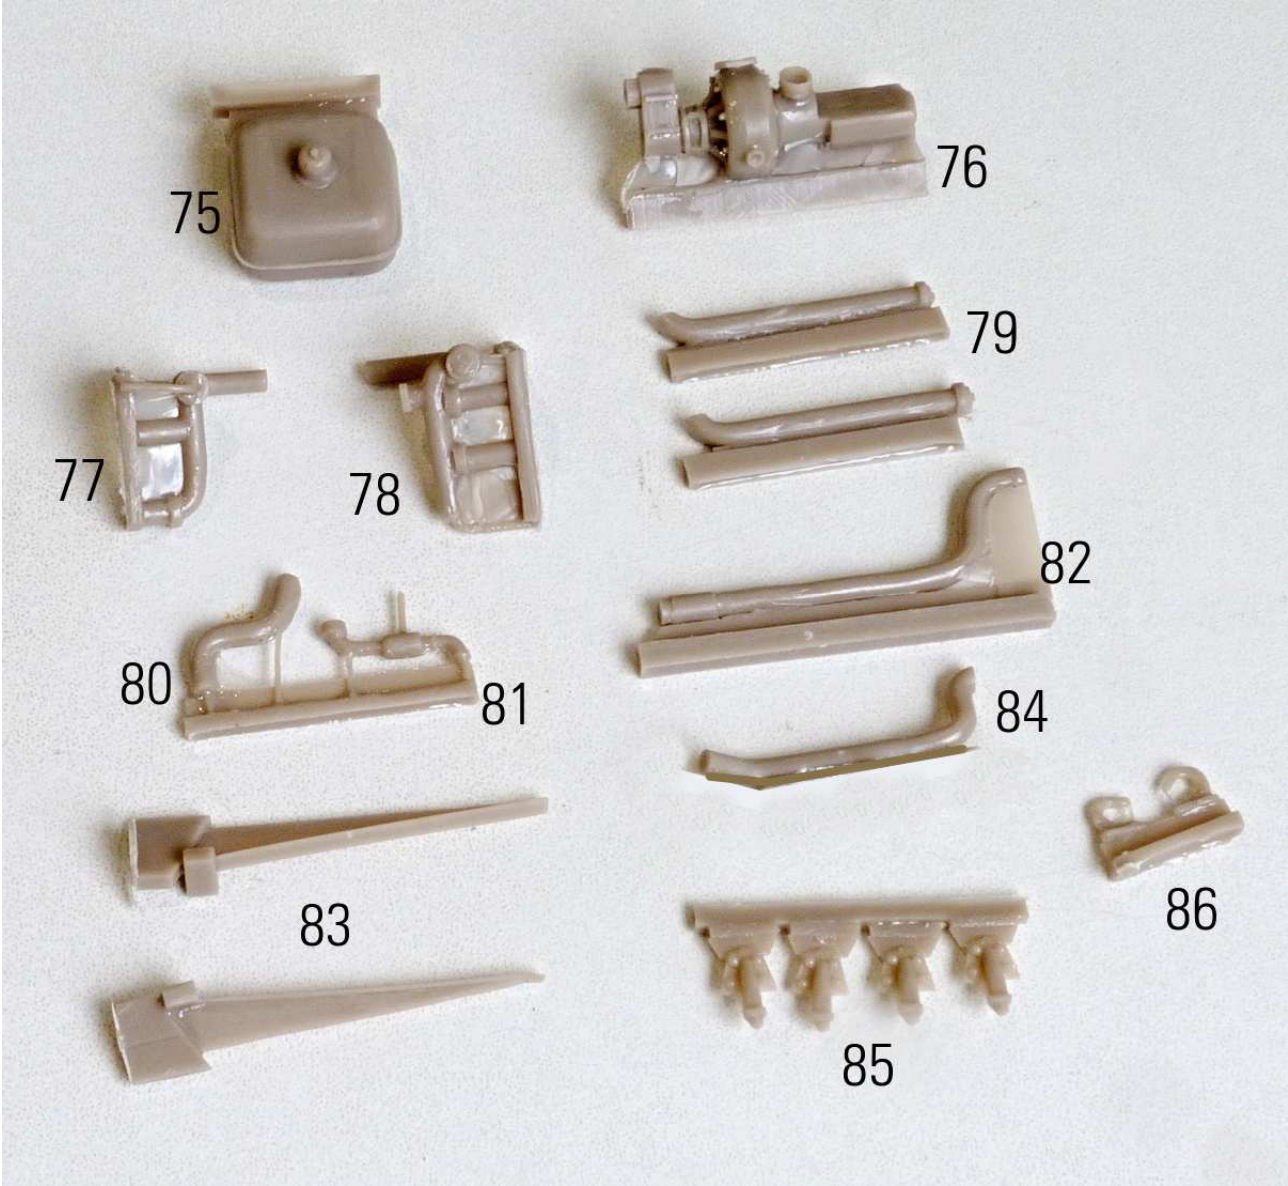

MMK Folknáře 70 40501 Děčín www.mmk.cz mk.model@volny.cz

35066

TATRA T 148 CAS 32

103

105

- A** černá
- B** bílá
- C** hasičská červená

Vozidlo patří Sboru dobrovolných hasičů obce Hřensko
SPZ DCA 22-57

decal no. 7