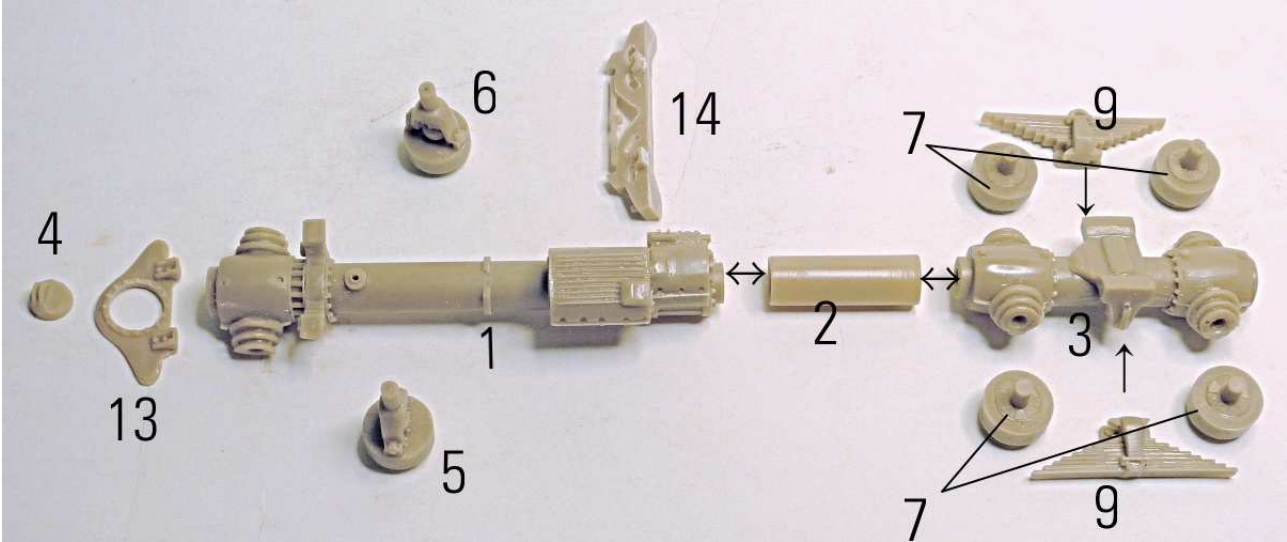

MMK Folknáře 70 40501 Děčín www.mmk.cz mk.model@volny.cz

35066

TATRA T 148 CAS 32

103

105

- A** černá
- B** bílá
- C** hasičská červená

Vozidlo patří Sboru dobrovolných hasičů obce Hřensko
SPZ DCA 22-57

decal no. 7