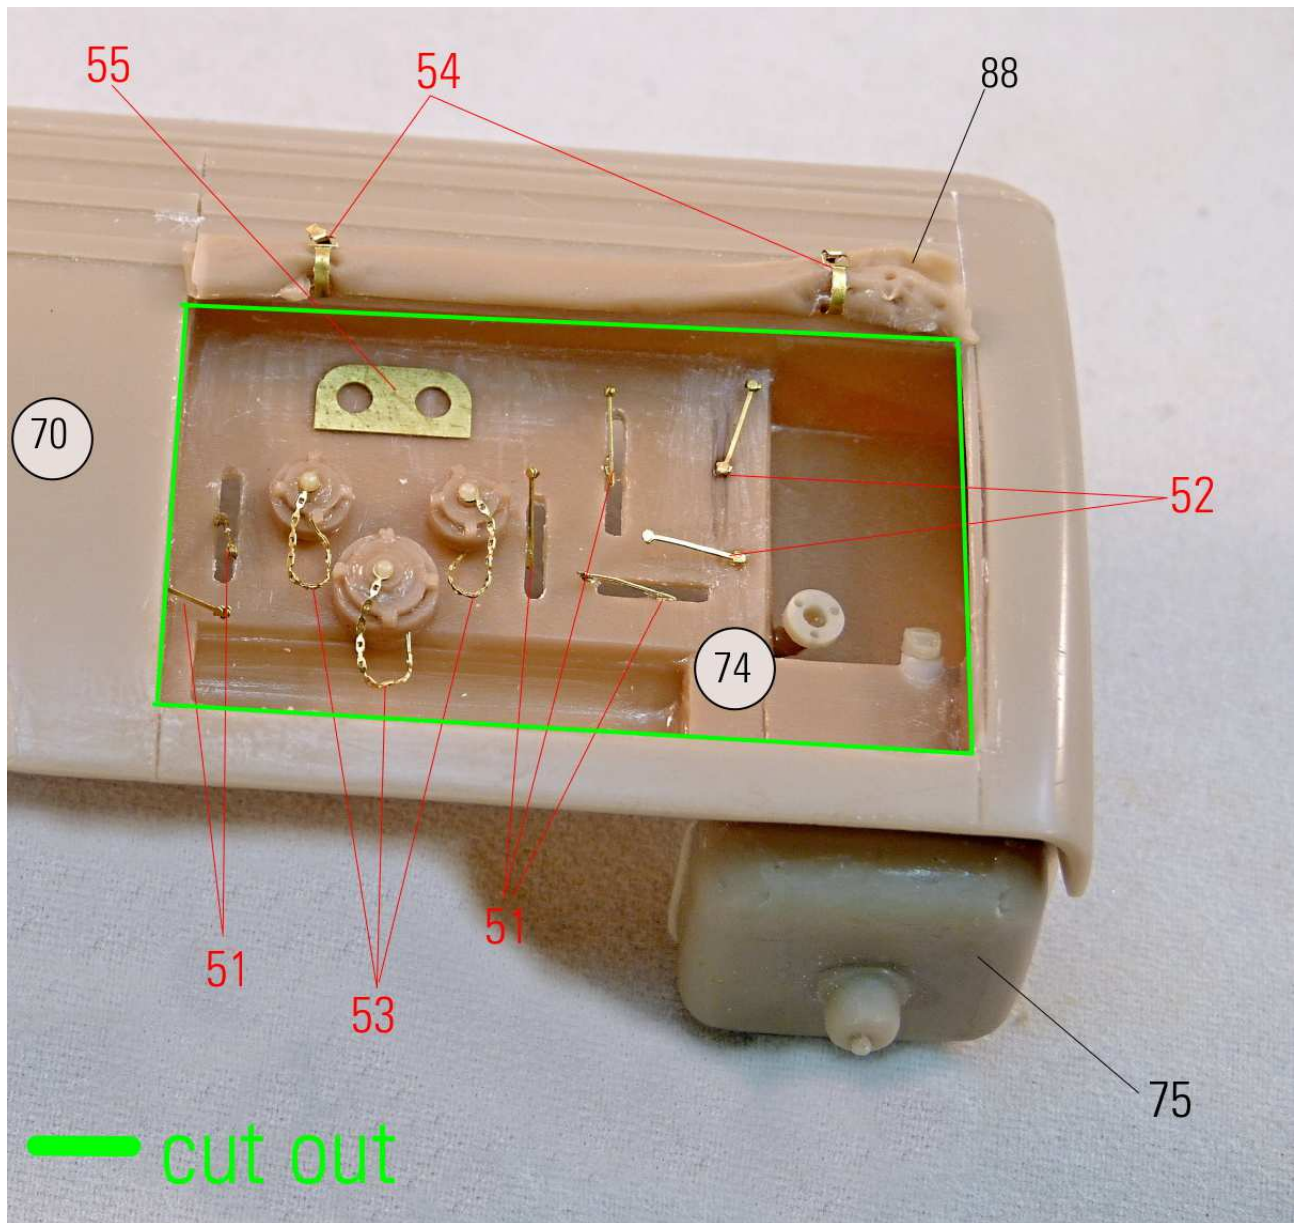

MMK Folknáře 70 40501 Děčín www.mmk.cz mk.model@volny.cz

35066

TATRA T 148 CAS 32

103

105

- A** černá
- B** bílá
- C** hasičská červená

Vozidlo patří Sboru dobrovolných hasičů obce Hřensko
SPZ DCA 22-57

decal no. 7