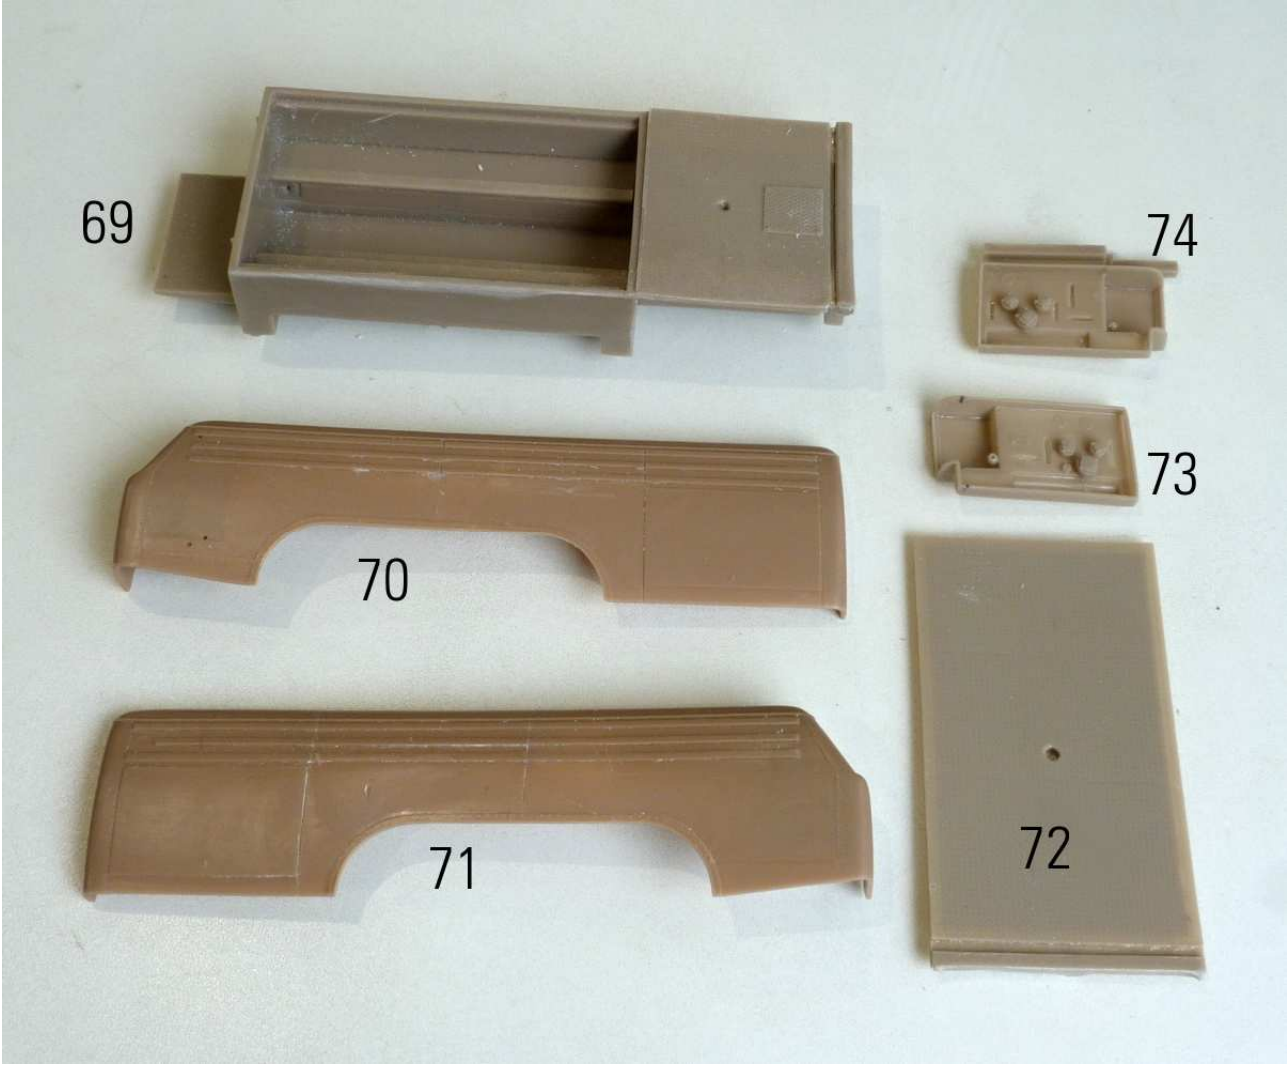

MMK Folknáře 70 40501 Děčín www.mmk.cz mk.model@volny.cz

35066

TATRA T 148 CAS 32

103

105

- A** černá
- B** bílá
- C** hasičská červená

Vozidlo patří Sboru dobrovolných hasičů obce Hřensko
SPZ DCA 22-57

decal no. 7