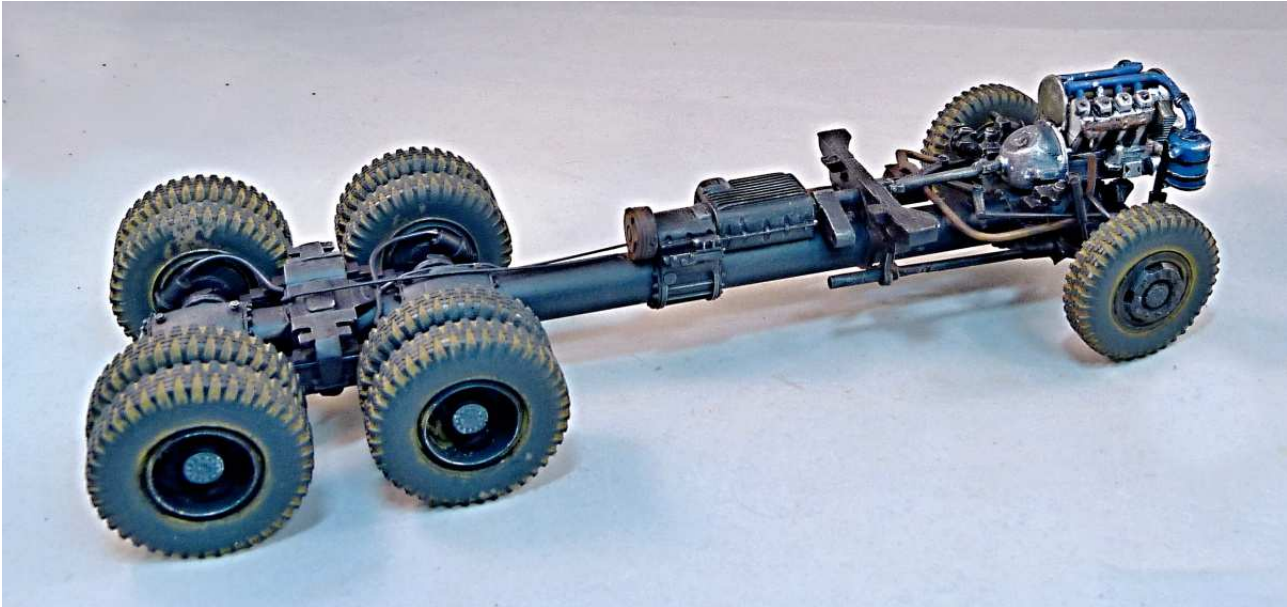

MMK Folknáře 70 40501 Děčín www.mmk.cz mk.model@volny.cz

35066

TATRA T 148 CAS 32

103

105

- A** černá
- B** bílá
- C** hasičská červená

Vozidlo patří Sboru dobrovolných hasičů obce Hřensko
SPZ DCA 22-57

decal no. 7