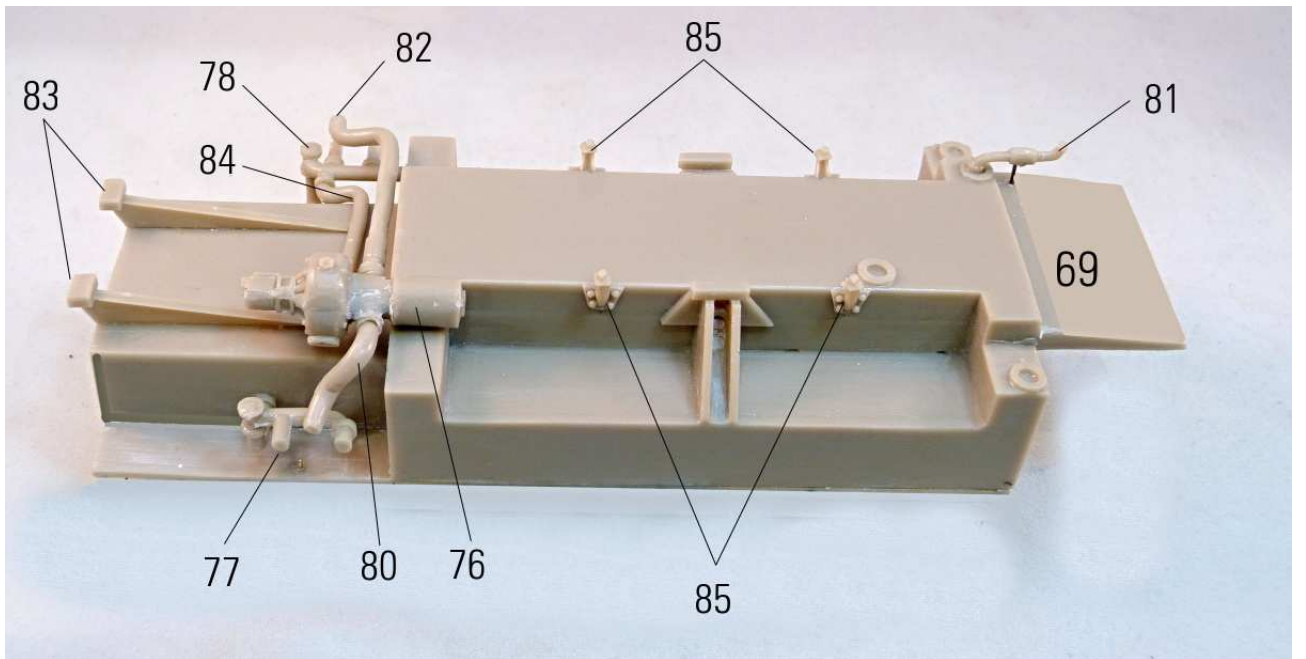

MMK Folknáře 70 40501 Děčín www.mmk.cz mk.model@volny.cz

35066

TATRA T 148 CAS 32

103

105

- A** černá
- B** bílá
- C** hasičská červená

Vozidlo patří Sboru dobrovolných hasičů obce Hřensko
SPZ DCA 22-57

decal no. 7