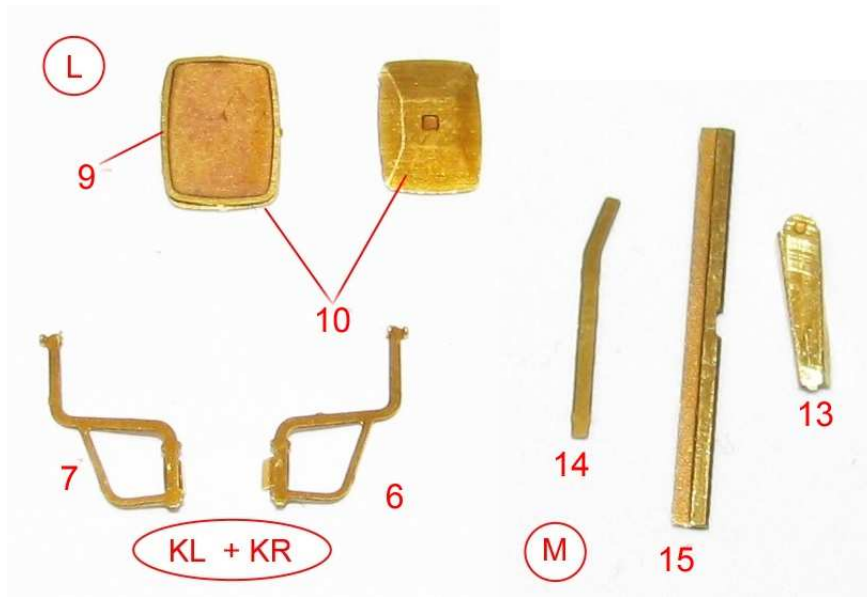

MMK Folknáře 70 40501 Děčín www.mmk.cz mk.model@volny.cz

35066

TATRA T 148 CAS 32

103

105

- A** černá
- B** bílá
- C** hasičská červená

Vozidlo patří Sboru dobrovolných hasičů obce Hřensko
SPZ DCA 22-57

decal no. 7