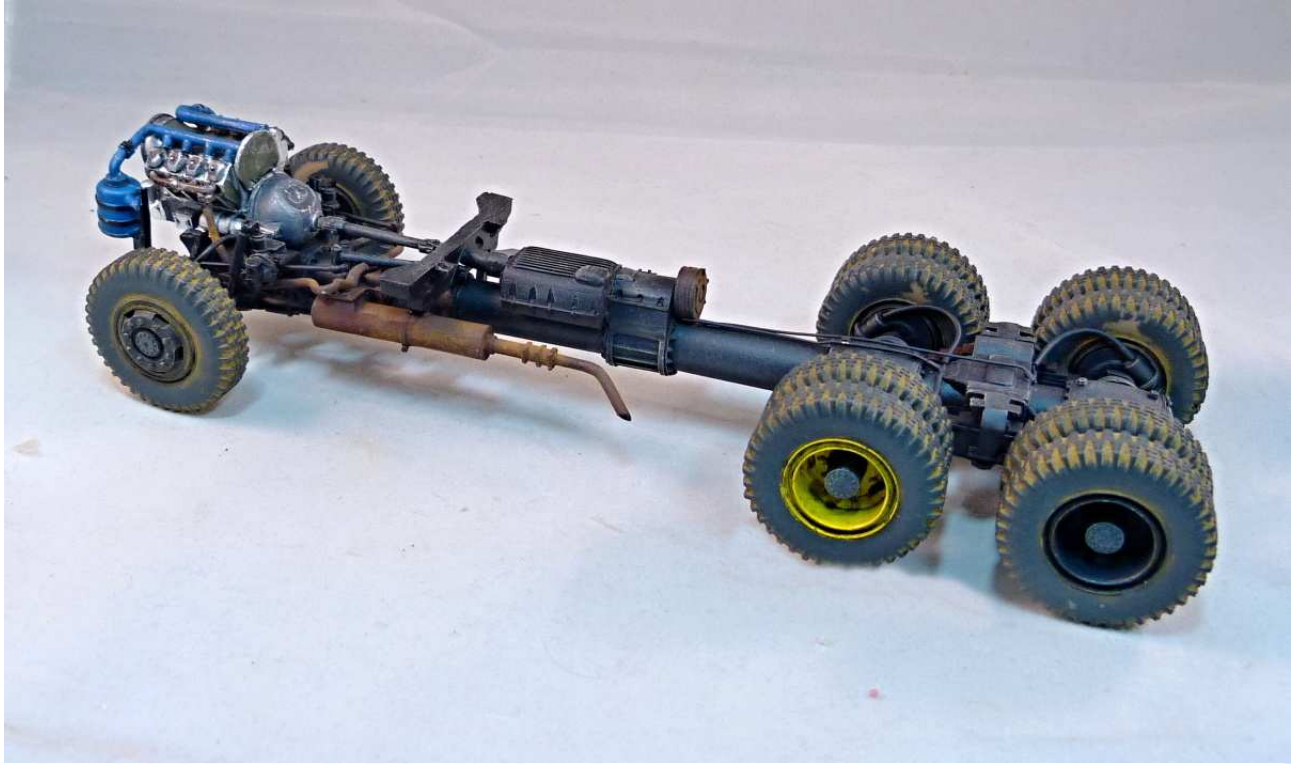

MMK Folknáře 70 40501 Děčín www.mmk.cz mk.model@volny.cz

35066

TATRA T 148 CAS 32

103

105

- A** černá
- B** bílá
- C** hasičská červená

Vozidlo patří Sboru dobrovolných hasičů obce Hřensko
SPZ DCA 22-57

decal no. 7