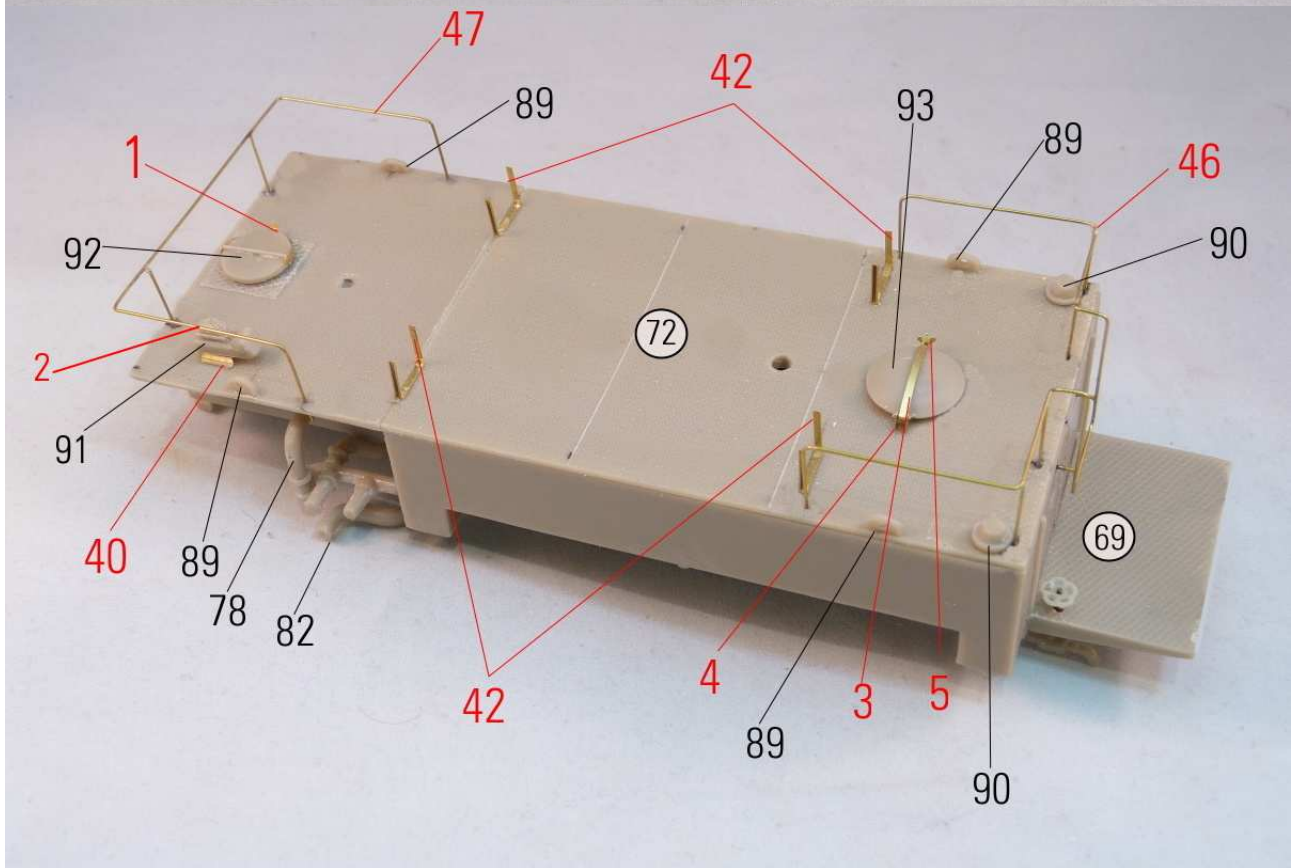

MMK Folknáře 70 40501 Děčín www.mmk.cz mk.model@volny.cz

35066

TATRA T 148 CAS 32

103

105

- A** černá
- B** bílá
- C** hasičská červená

Vozidlo patří Sboru dobrovolných hasičů obce Hřensko
SPZ DCA 22-57

decal no. 7