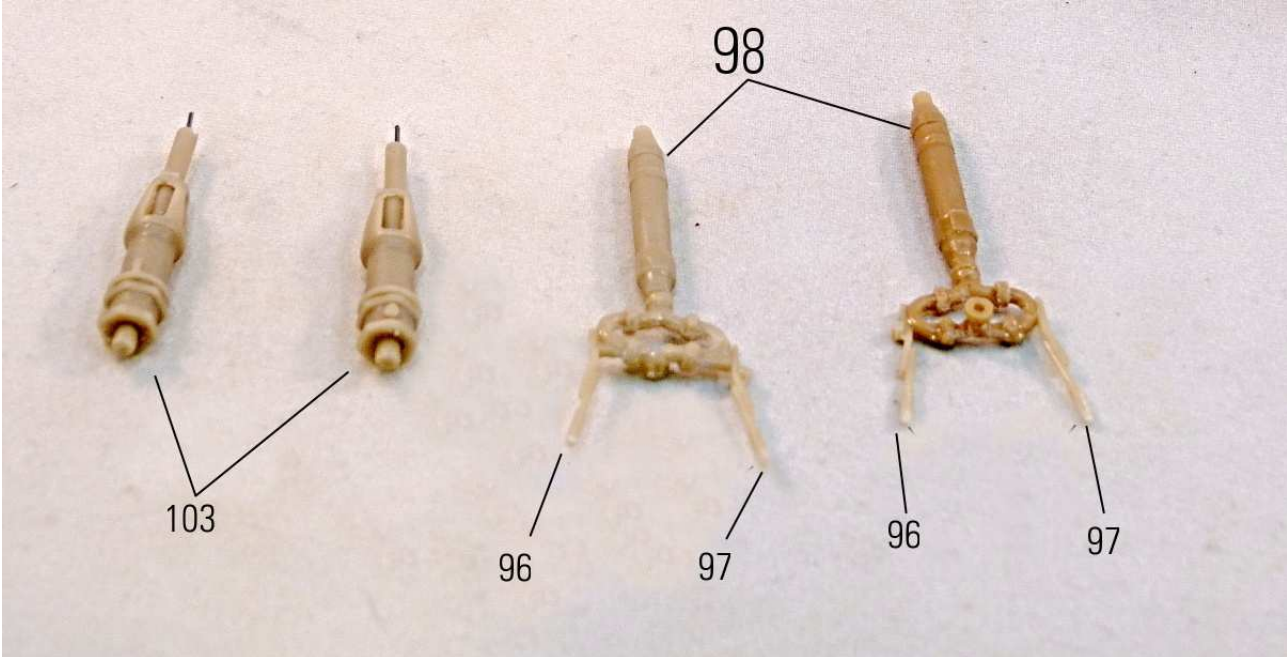

MMK Folknáře 70 40501 Děčín www.mmk.cz mk.model@volny.cz

35066

TATRA T 148 CAS 32

103

105

- A** černá
- B** bílá
- C** hasičská červená

Vozidlo patří Sboru dobrovolných hasičů obce Hřensko
SPZ DCA 22-57

decal no. 7