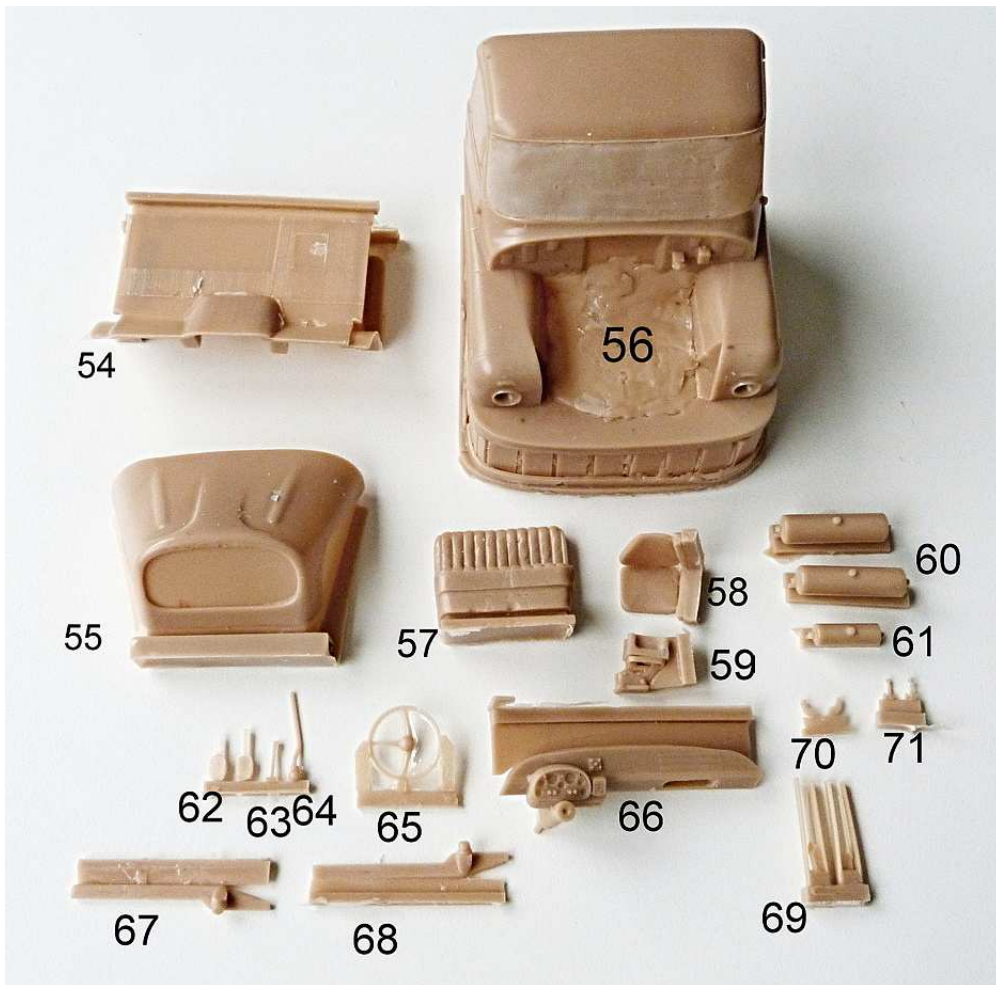

MMK Folknáře 70 40501 Děčín www.mmk.cz mk.model@volny.cz

35066

TATRA T 148 CAS 32

103

105

- A** černá
- B** bílá
- C** hasičská červená

Vozidlo patří Sboru dobrovolných hasičů obce Hřensko
SPZ DCA 22-57

decal no. 7