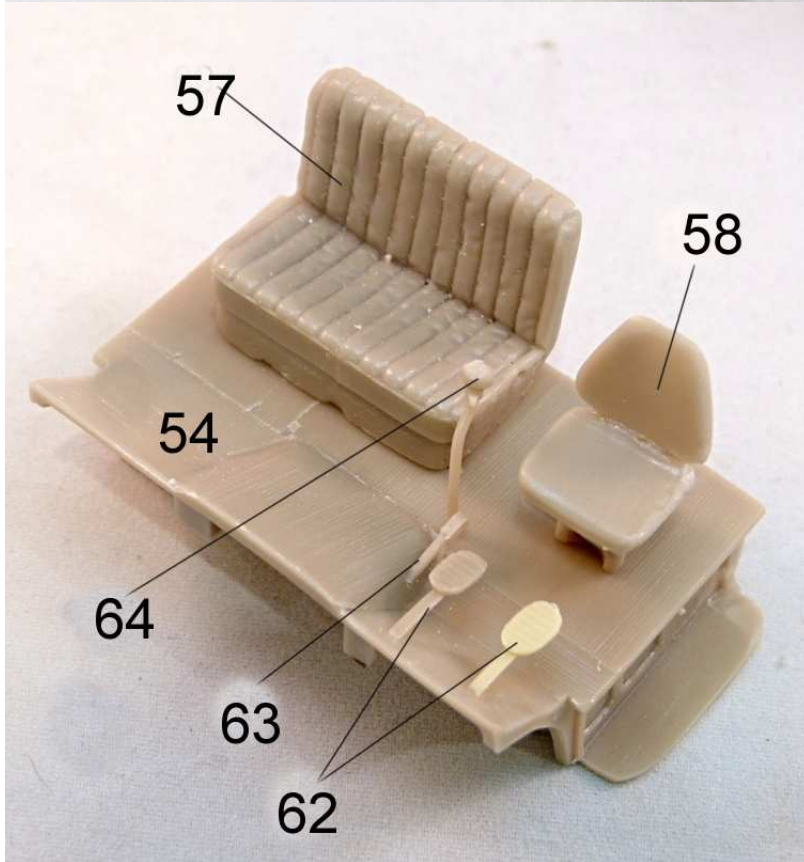

MMK Folknáře 70 40501 Děčín www.mmk.cz mk.model@volny.cz

35066

TATRA T 148 CAS 32

103

105

- A** černá
- B** bílá
- C** hasičská červená

Vozidlo patří Sboru dobrovolných hasičů obce Hřensko
SPZ DCA 22-57

decal no. 7