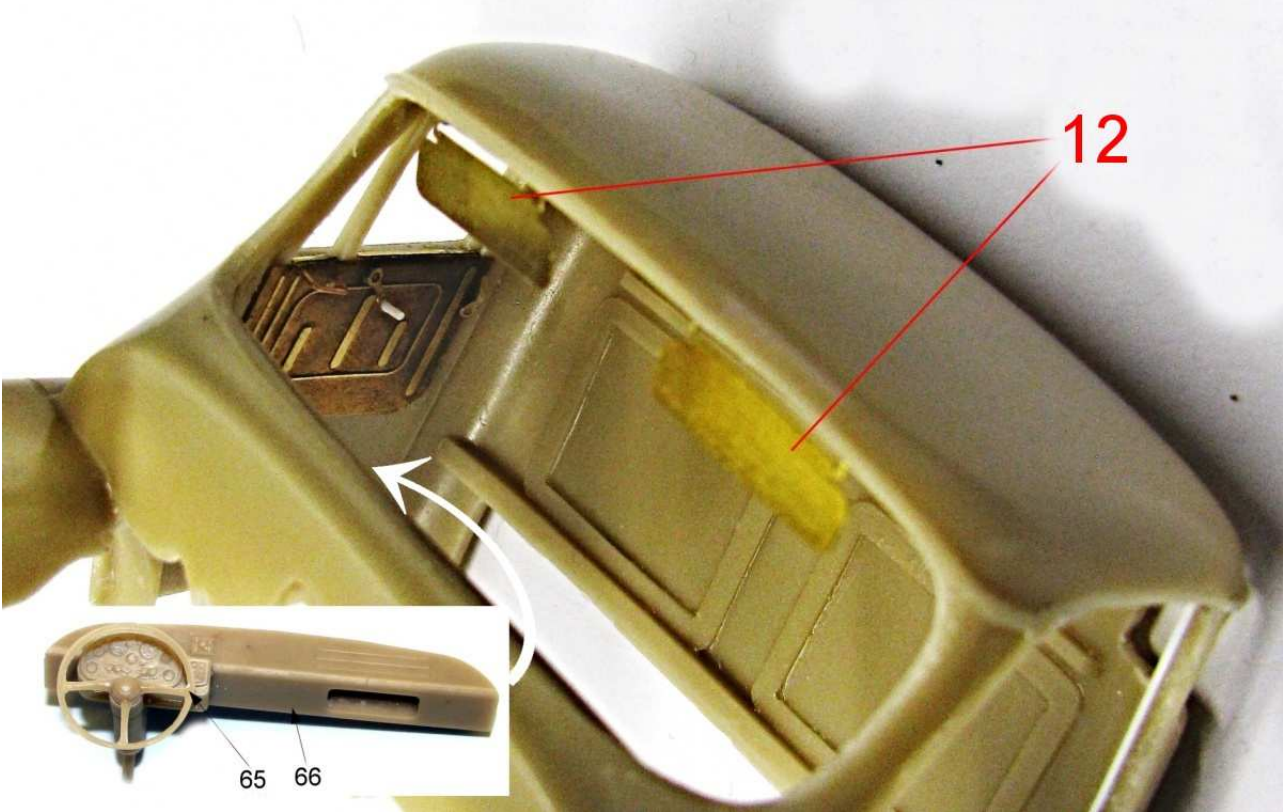

MMK Folknáře 70 40501 Děčín www.mmk.cz mk.model@volny.cz

35066

TATRA T 148 CAS 32

103

105

- A** černá
- B** bílá
- C** hasičská červená

Vozidlo patří Sboru dobrovolných hasičů obce Hřensko
SPZ DCA 22-57

decal no. 7