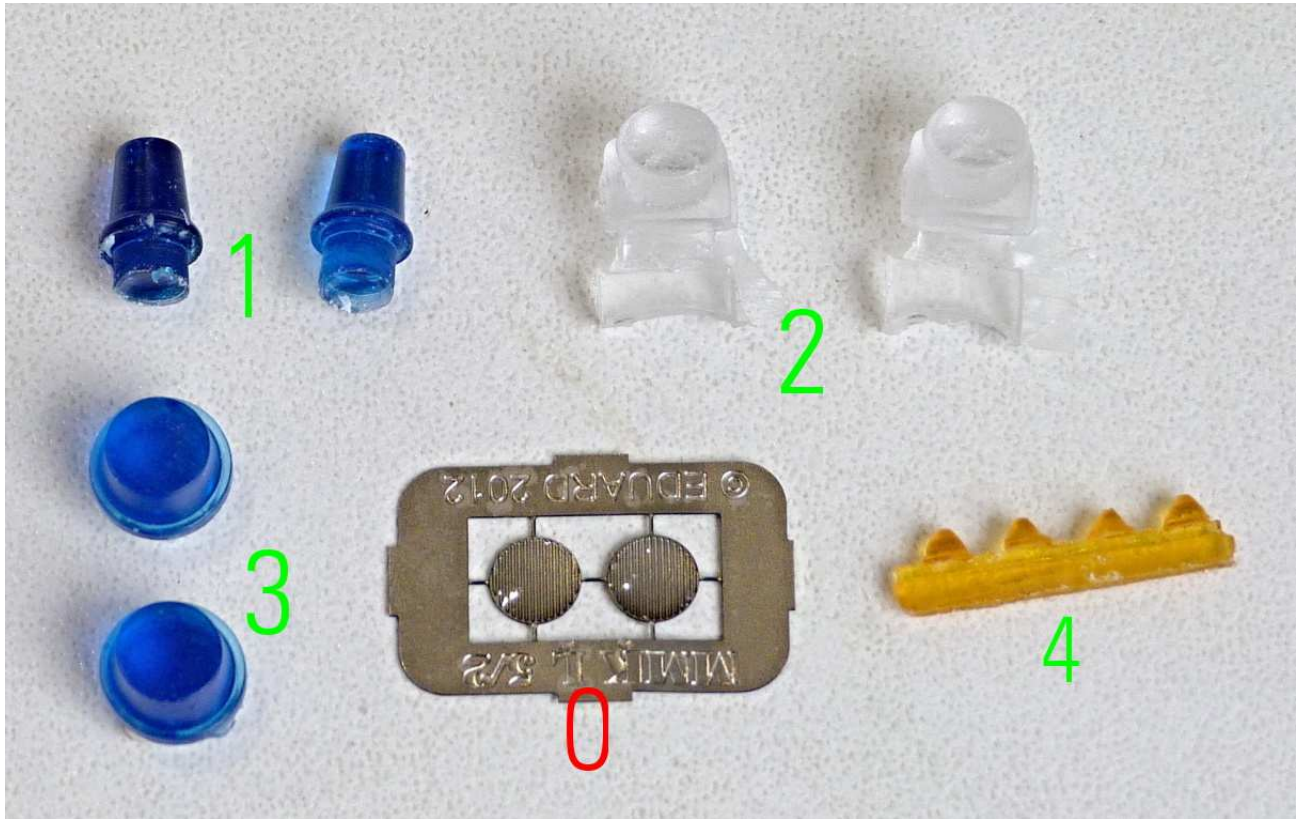

MMK Folknáře 70 40501 Děčín www.mmk.cz mk.model@volny.cz

35066

TATRA T 148 CAS 32

103

105

- A** černá
- B** bílá
- C** hasičská červená

Vozidlo patří Sboru dobrovolných hasičů obce Hřensko
SPZ DCA 22-57

decal no. 7