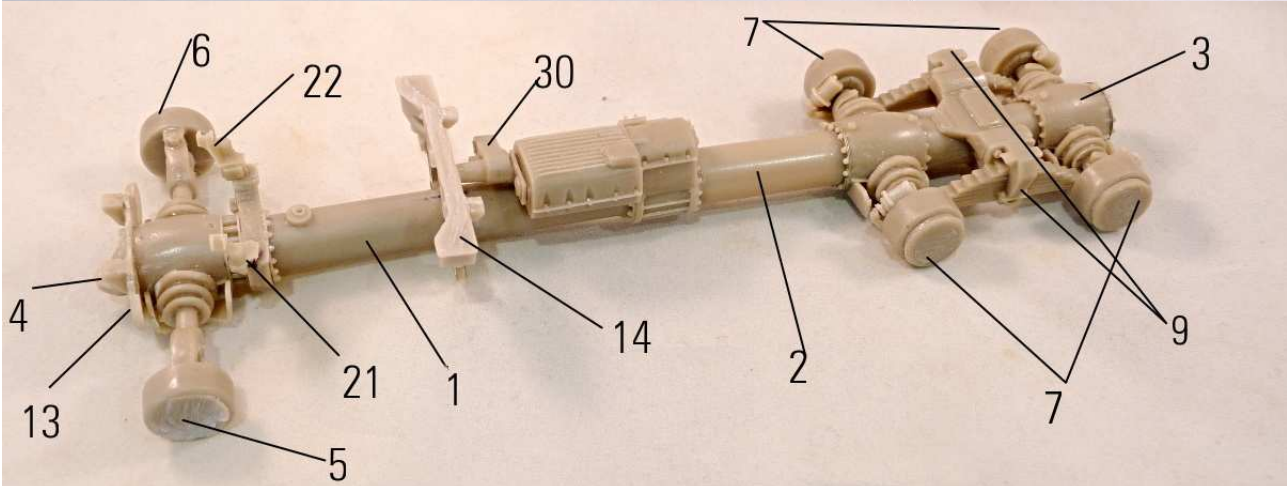

MMK Folknáře 70 40501 Děčín www.mmk.cz mk.model@volny.cz

35066

TATRA T 148 CAS 32

103

105

- A** černá
- B** bílá
- C** hasičská červená

Vozidlo patří Sboru dobrovolných hasičů obce Hřensko
SPZ DCA 22-57

decal no. 7