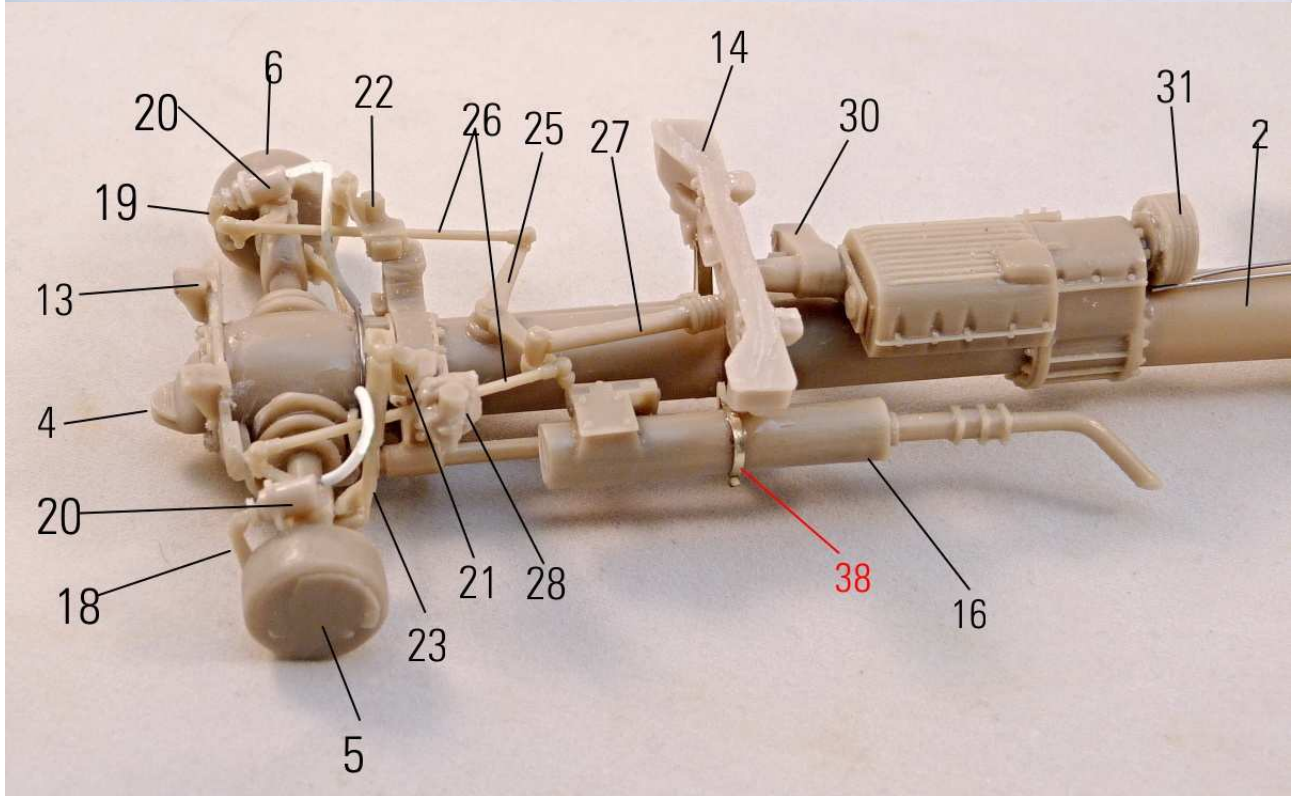

MMK Folknáře 70 40501 Děčín www.mmk.cz mk.model@volny.cz

35066

TATRA T 148 CAS 32

103

105

- A** černá
- B** bílá
- C** hasičská červená

Vozidlo patří Sboru dobrovolných hasičů obce Hřensko
SPZ DCA 22-57

decal no. 7