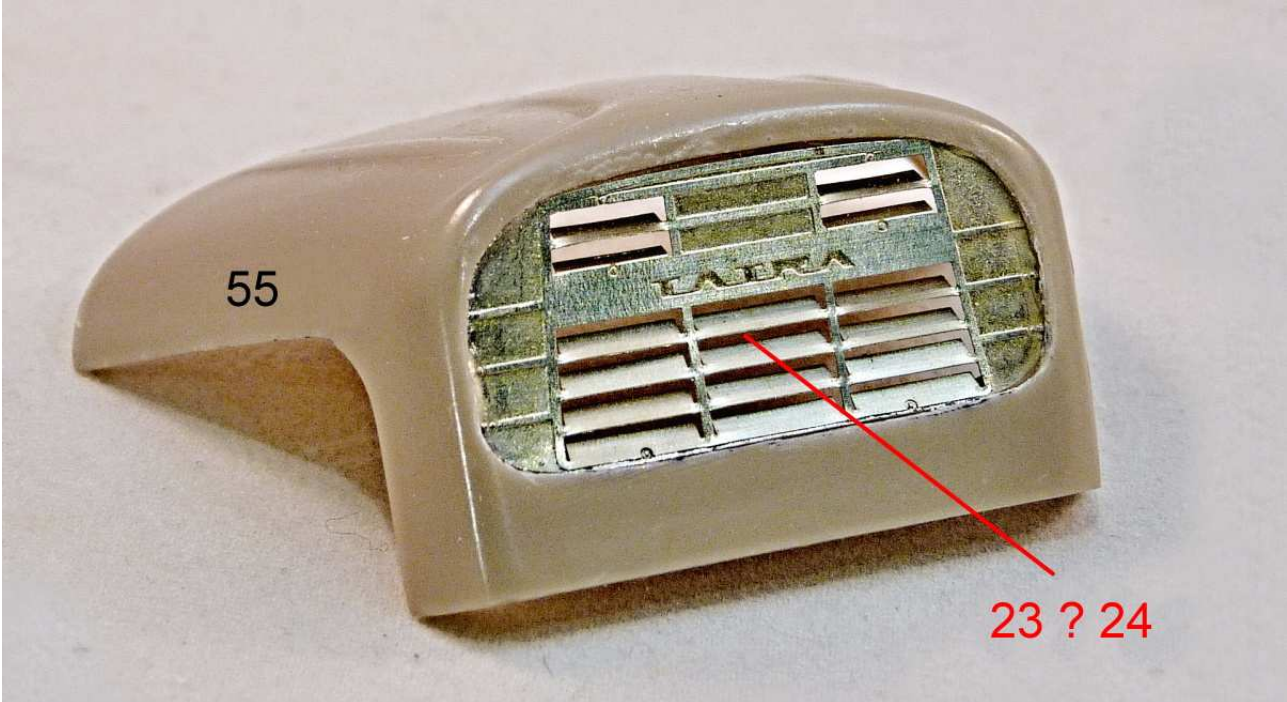

MMK Folknáře 70 40501 Děčín www.mmk.cz mk.model@volny.cz

35066

TATRA T 148 CAS 32

103

105

- A** černá
- B** bílá
- C** hasičská červená

Vozidlo patří Sboru dobrovolných hasičů obce Hřensko
SPZ DCA 22-57

decal no. 7