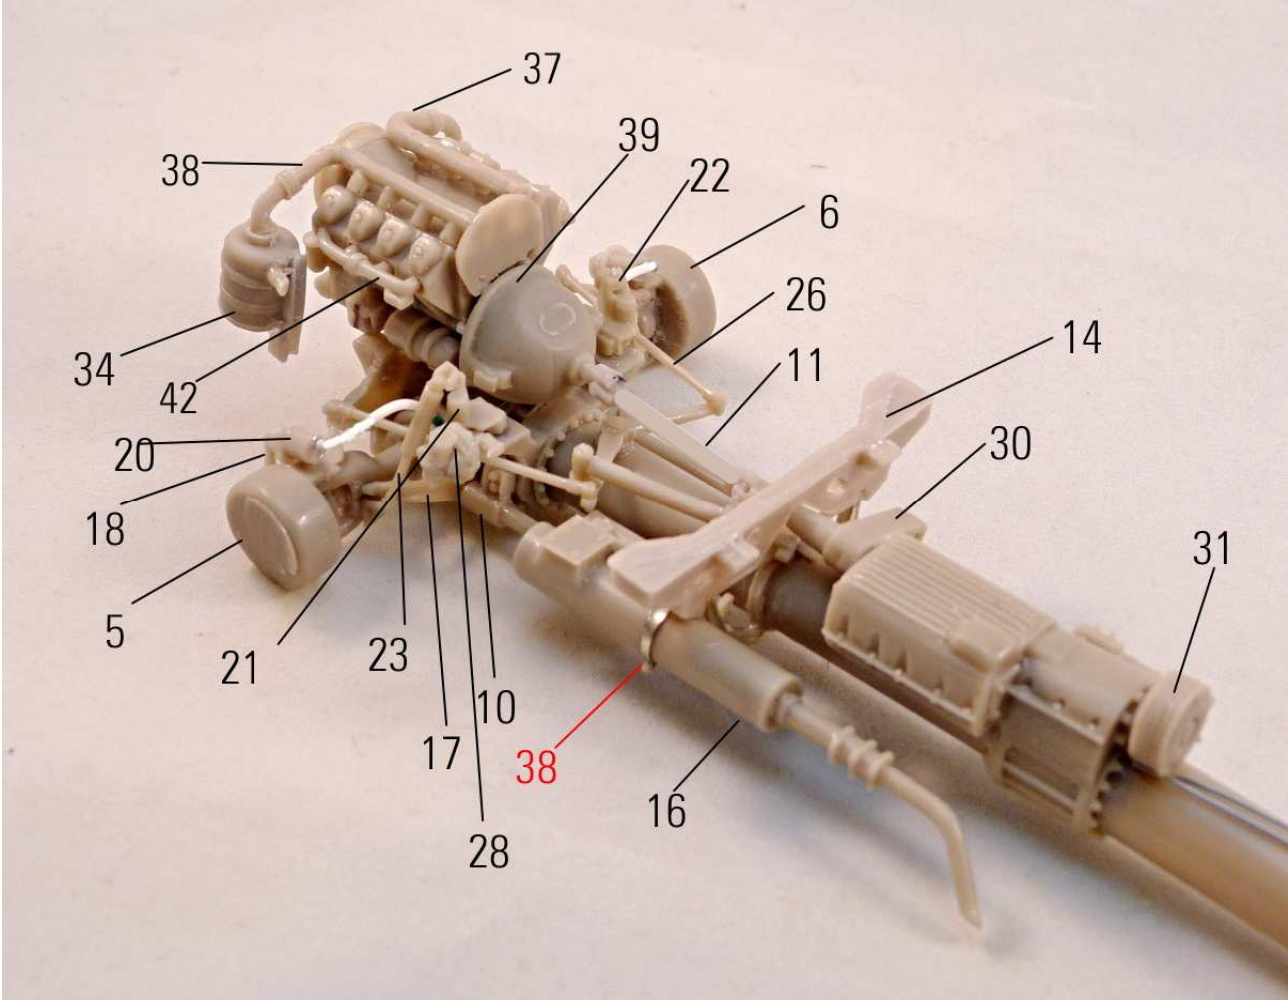

MMK Folknáře 70 40501 Děčín www.mmk.cz mk.model@volny.cz

35066

TATRA T 148 CAS 32

103

105

- A** černá
- B** bílá
- C** hasičská červená

Vozidlo patří Sboru dobrovolných hasičů obce Hřensko
SPZ DCA 22-57

decal no. 7