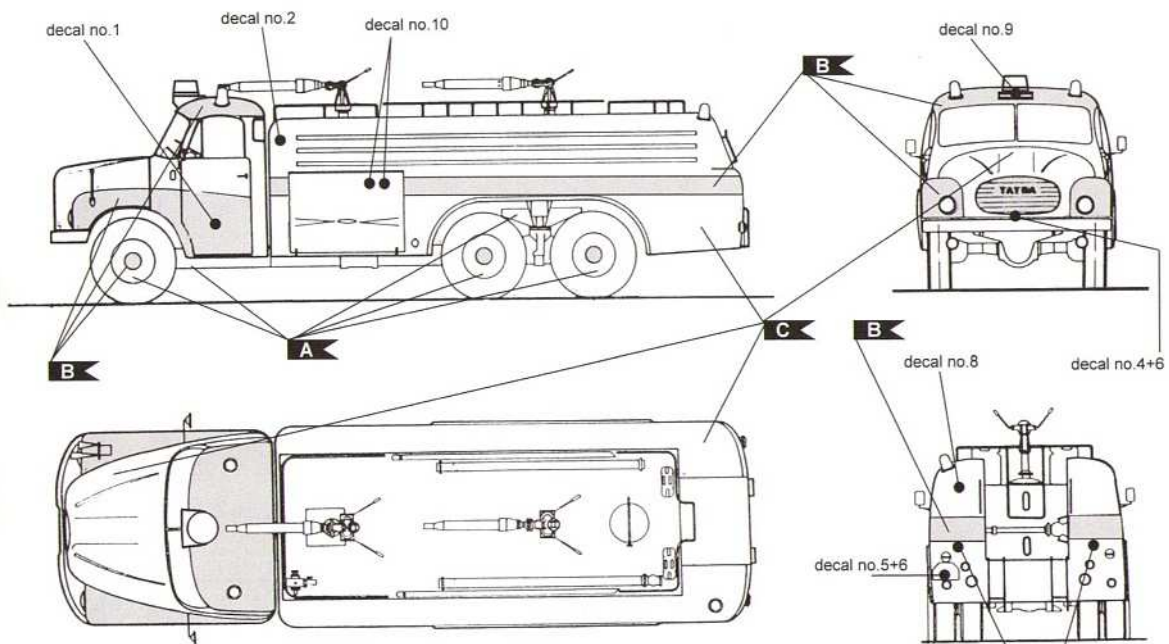

MMK Folknáře 70 40501 Děčín www.mmk.cz mk.model@volny.cz

35066

TATRA T 148 CAS 32

103

105

- A** černá
- B** bílá
- C** hasičská červená

Vozidlo patří Sboru dobrovolných hasičů obce Hřensko
SPZ DCA 22-57

decal no. 7