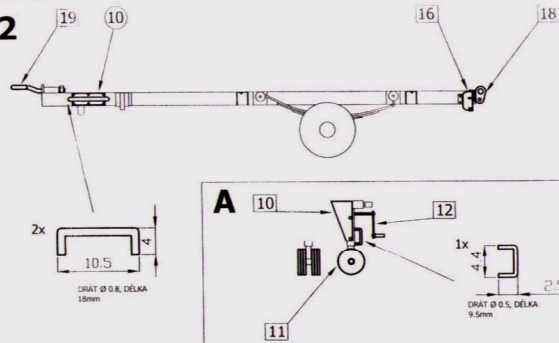

1

2

A

3

MMK M-149 A2 3/6

4

MMK M-149 A2 4/6