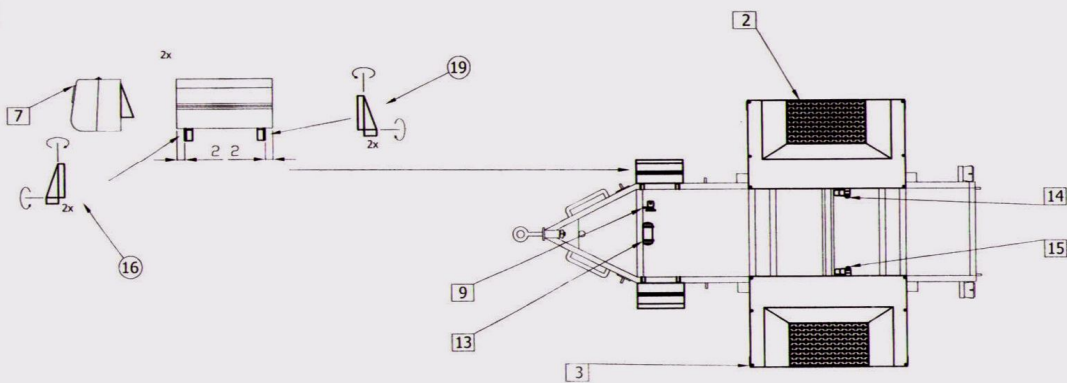

A

3

MMK M-149 A2 3/6

4