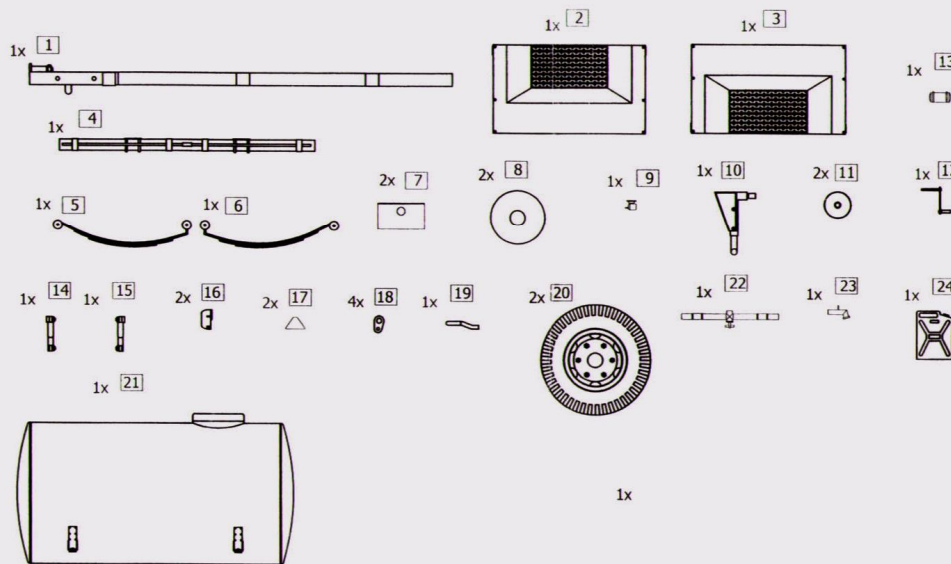

MMK M-149 A2 2/6