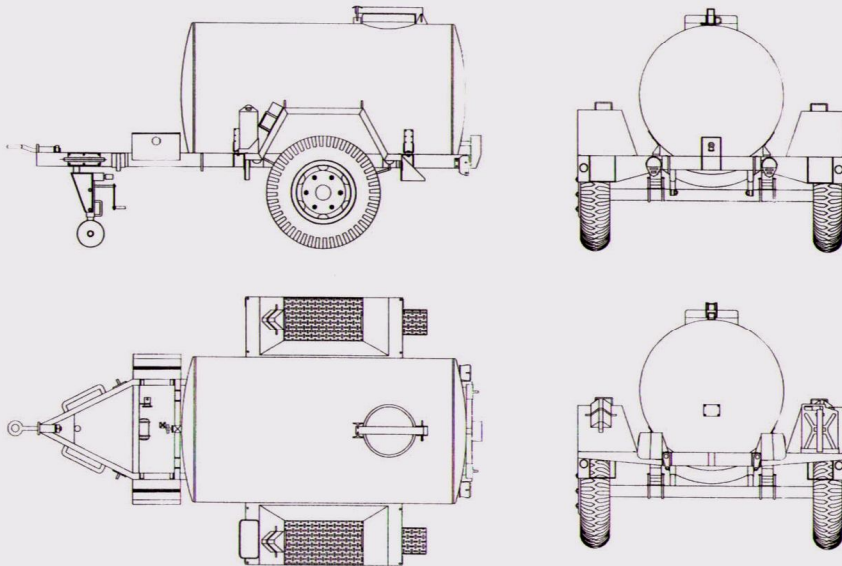

M-149 A2 400 Gallon Water Tank Trailer

Přívěs je americkou armádou používán v různých konfiguracích a kamuflážích (celozelené, pískové, NATO třibarevná kamufláž, ...). Je nutné zvolit podobu modelu podle konkrétní předlohy. Přívěsy jsou tahány za různými nákladními automobily (M35, M54, M815, M923,).