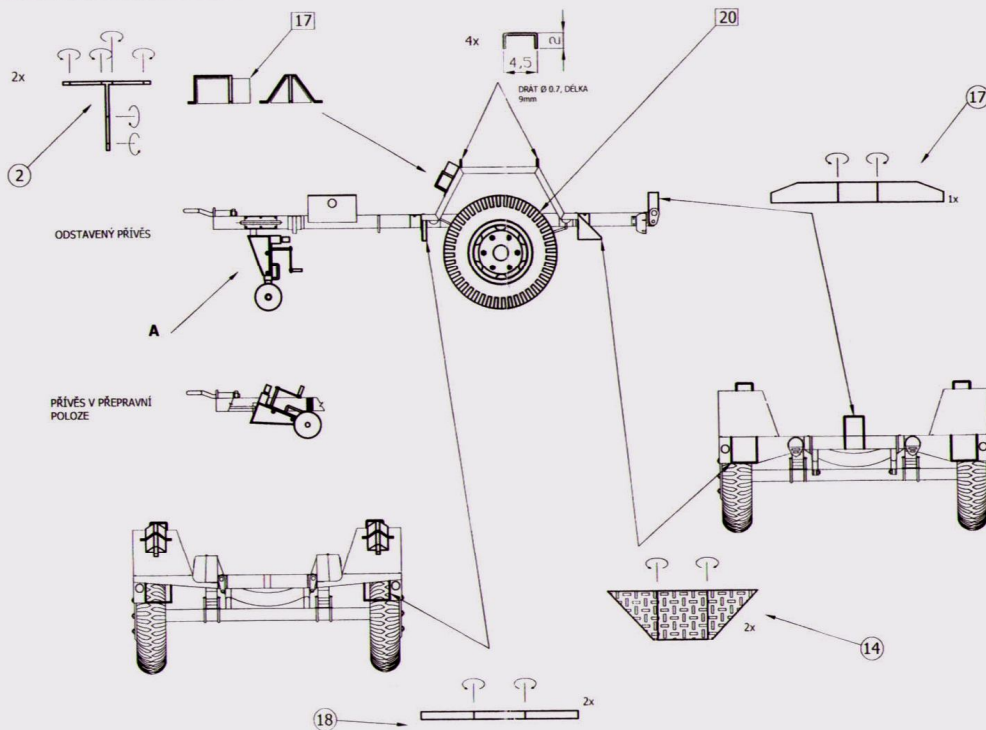

M-149 A2 400 Gallon Water Tank Trailer

Přívěs je americkou armádou používán v různých konfiguracích a kamuflážích (celozelené, pískové, NATO třibarevná kamufláž, ...). Je nutné zvolit podobu modelu podle konkrétní předlohy. Přívěsy jsou tahány za různými nákladními automobily (M35, M54, M815, M923,).

MMK M-149 A2 1/6

MMK M-149 A2 2/6

1**2****A****3**

MMK M-149 A2 3/6

4

MMK M-149 A2 4/6

5

MMK M-145A.1 1/6

6

MMK M-145A.1 2/6