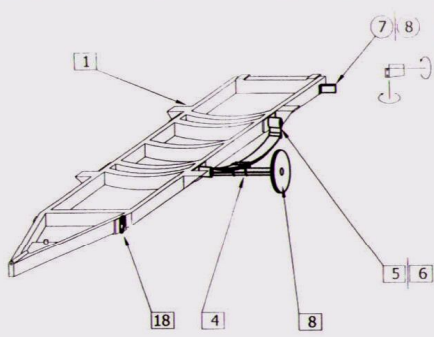

1

2

A

3

MMK M-149 A2 3/6

4

MMK M-149 A2 4/6