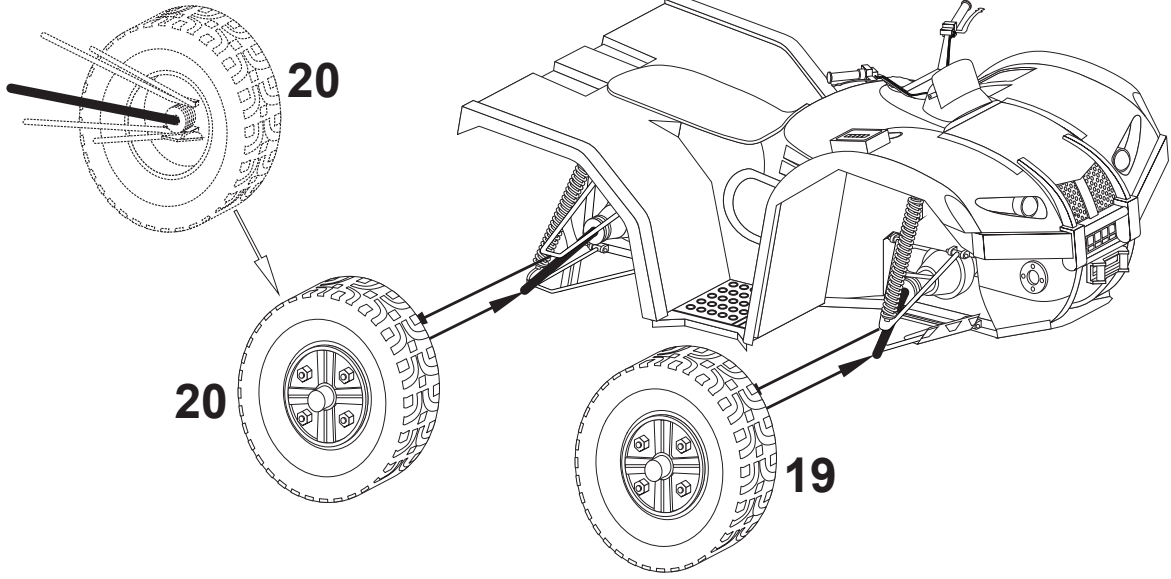

Resin kit

Měřítko 1/35

YAMAHA Gr.450

MMK
Milan Krnáč
Folknáře 70
Děčín

Resin parts - Resinové díly

Metal parts - Kovové díly

Drát
Wire

3**4****5****6****7**

8

9

10

11

12

13**14****15****16****17**

18

19