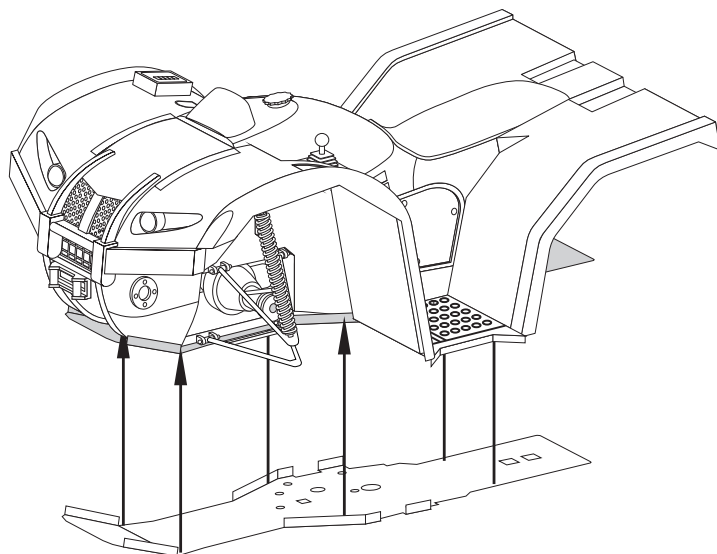

Resin kit

Měřítko 1/35

YAMAHA Gr.450

MMK
Milan Krnáč
Folknáře 70
Děčín

Resin parts - Resinové díly

Metal parts - Kovové díly

Drát
Wire

3**4****5****6****7**

8

9

10

11

12

13**14****15****16****17**

18

19