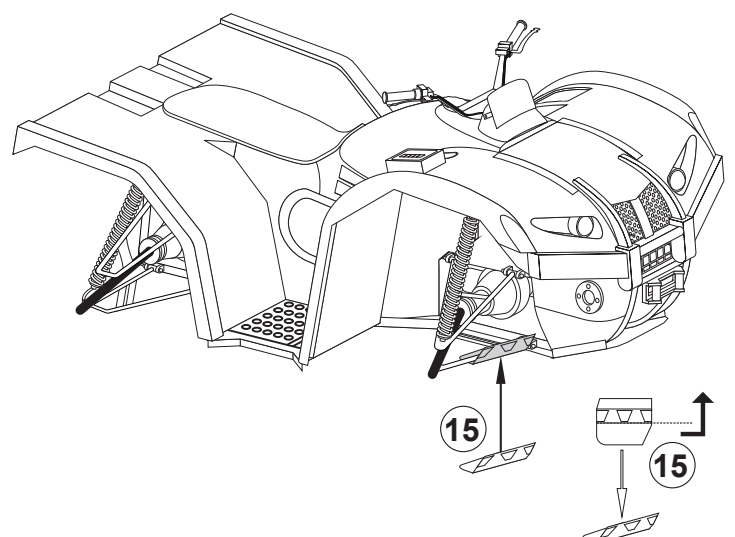

Resin kit

Měřítko 1/35

YAMAHA Gr.450

MMK
Milan Krnáč
Folknáře 70
Děčín

Resin parts - Resinové díly

Metal parts - Kovové díly

Drát
Wire

3**4****5****6****7**

8

9

10

11

12

13**14****15****16****17**

18

19