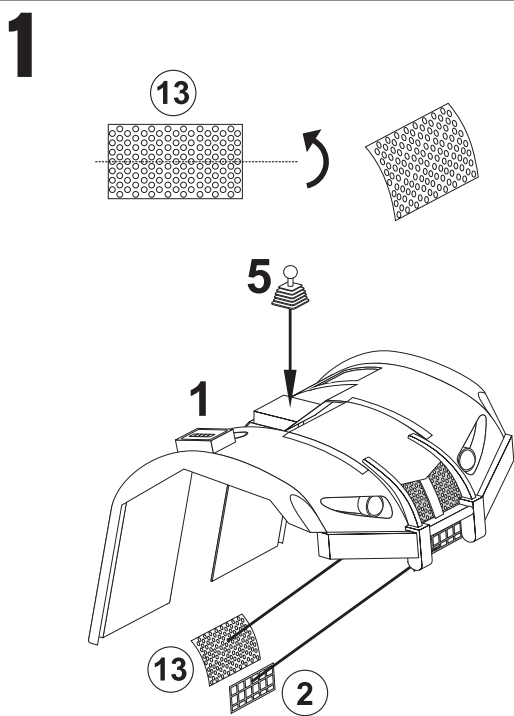

Resin kit

Měřítko 1/35

YAMAHA Gr.450

MMK
Milan Krnáč
Folknáře 70
Děčín

Resin parts - Resinové díly

Metal parts - Kovové díly

Drát
Wire

3**4****5****6****7**

8

9

10

11

12

13**14****15****16****17**

18

19