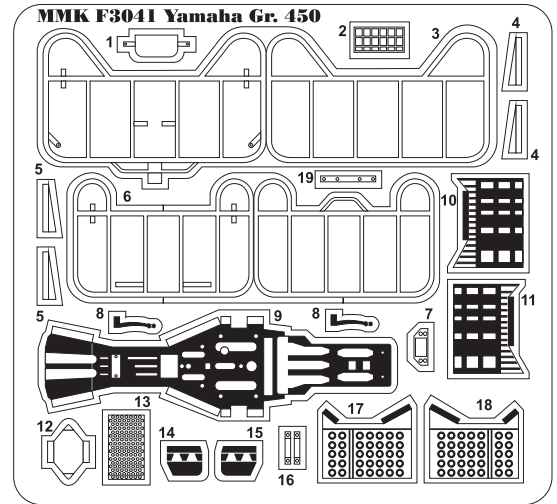

Resin kit

Měřítko 1/35

YAMAHA Gr.450

MMK
Milan Krnáč
Folknáře 70
Děčín

Resin parts - Resinové díly

Metal parts - Kovové díly

Drát
Wire

3**4****5****6****7**

8

9

10

11

12

13**14****15****16****17**

18

19

20

21

22