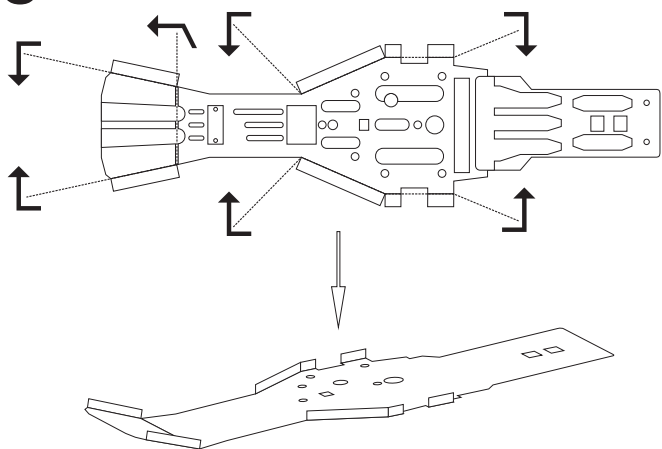

Resin kit

Měřítko 1/35

YAMAHA Gr.450

MMK
Milan Krnáč
Folknáře 70
Děčín

Resin parts - Resinové díly

Metal parts - Kovové díly

Drát
Wire

3**4****5****6****7**

8

9

10

11

12

13**14****15****16****17**

18

19