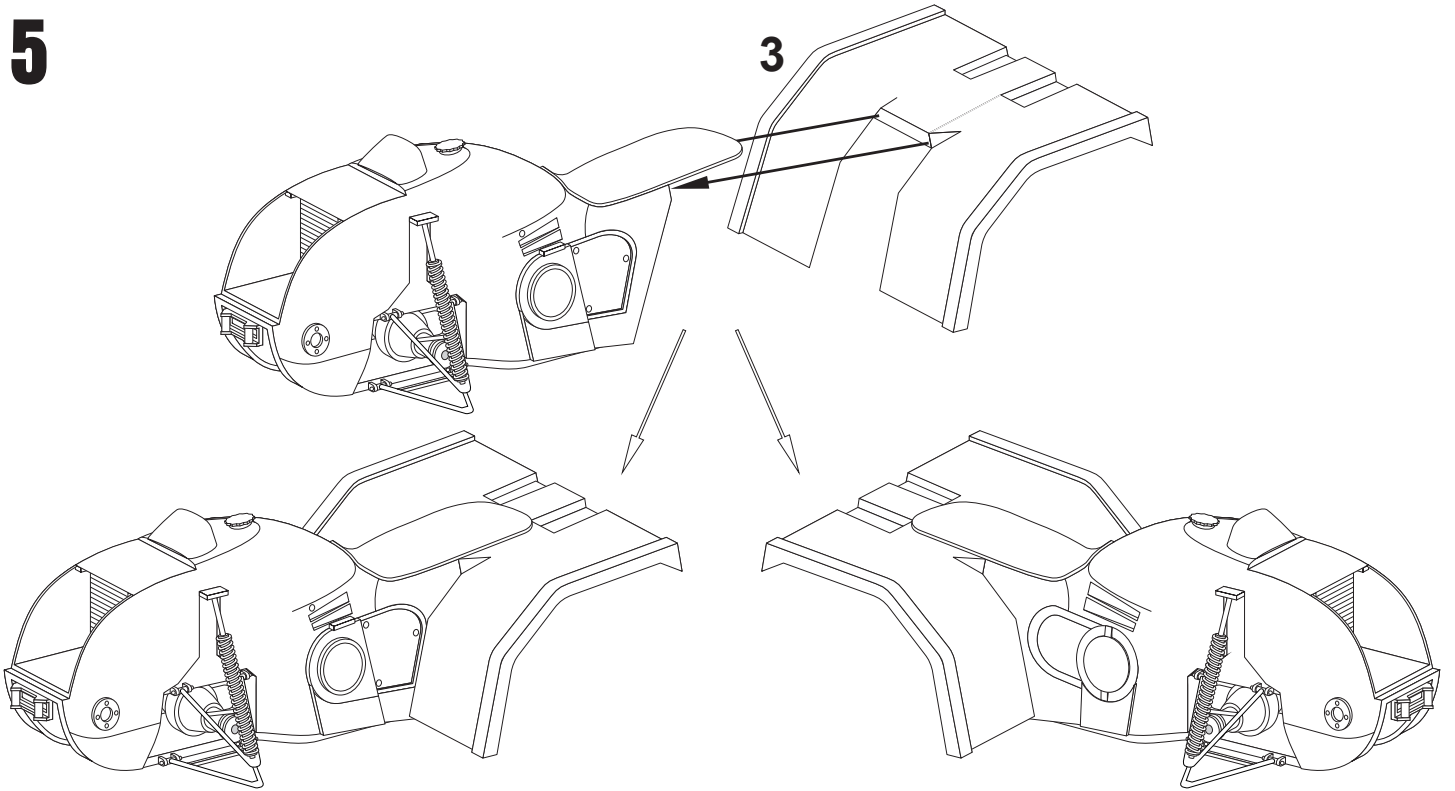

Resin kit

Měřítko 1/35

YAMAHA Gr.450

MMK
Milan Krnáč
Folknáře 70
Děčín

Resin parts - Resinové díly

Metal parts - Kovové díly

Drát
Wire

3**4****5****6****7**

8

9

10

11

12

13**14****15****16****17**

18

19

20

21

22