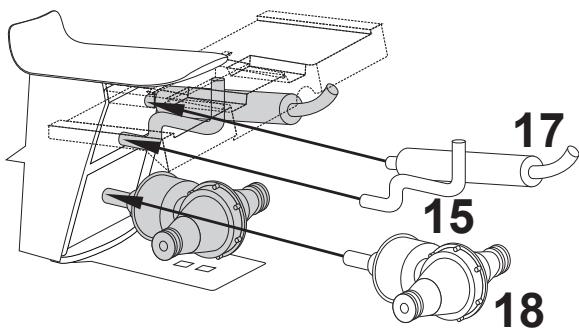

Resin kit

Měřítko 1/35

YAMAHA Gr.450

MMK
Milan Krnáč
Folknáře 70
Děčín

Resin parts - Resinové díly

Metal parts - Kovové díly

Drát
Wire

3**4****5****6****7**

8

9

10

11

12

13**14****15****16****17**

18

19