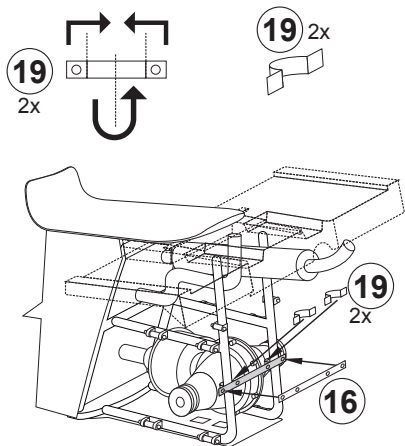

Resin kit

Měřítko 1/35

YAMAHA Gr.450

MMK
Milan Krnáč
Folknáře 70
Děčín

Resin parts - Resinové díly

Metal parts - Kovové díly

Drát
Wire

3**4****5****6****7**

8

9

10

11

12

13**14****15****16****17**

18

19