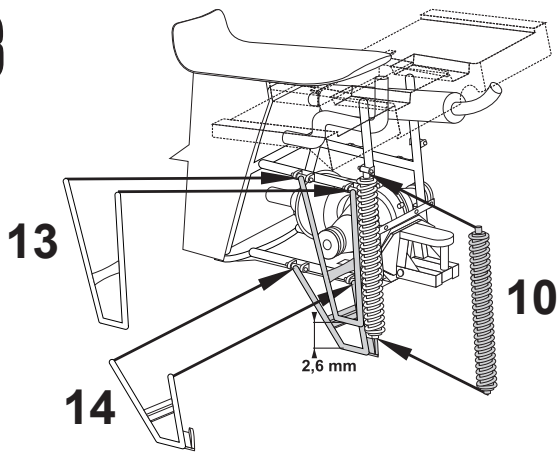

Resin kit

Měřítko 1/35

YAMAHA Gr.450

MMK
Milan Krnáč
Folknáře 70
Děčín

Resin parts - Resinové díly

Metal parts - Kovové díly

Drát
Wire

3**4****5****6****7**

8

9

10

11

12

13**14****15****16****17**

18

19