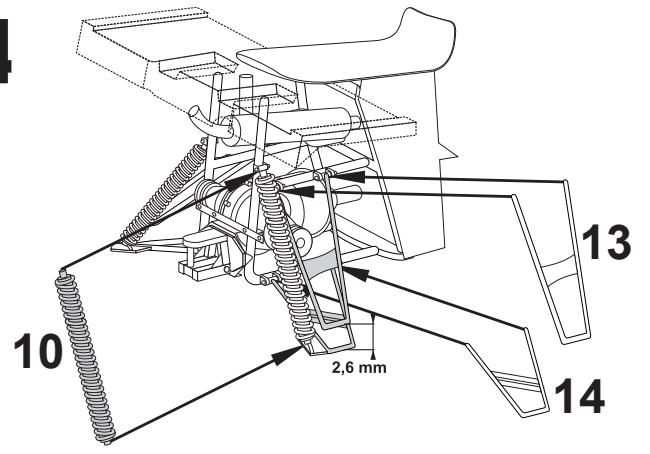

Resin kit

Měřítko 1/35

YAMAHA Gr.450

MMK
Milan Krnáč
Folknáře 70
Děčín

Resin parts - Resinové díly

Metal parts - Kovové díly

Drát
Wire

3**4****5****6****7**

8

9

10

11

12

13**14****15****16****17**

18

19