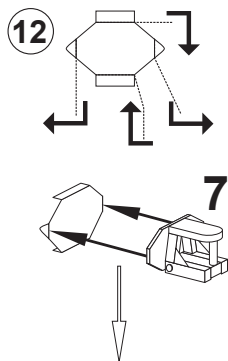

Resin kit

Měřítko 1/35

YAMAHA Gr.450

MMK
Milan Krnáč
Folknáře 70
Děčín

Resin parts - Resinové díly

Metal parts - Kovové díly

Drát
Wire

3**4****5****6****7**

8

9

10

11

12

13**14****15****16****17**

18

19