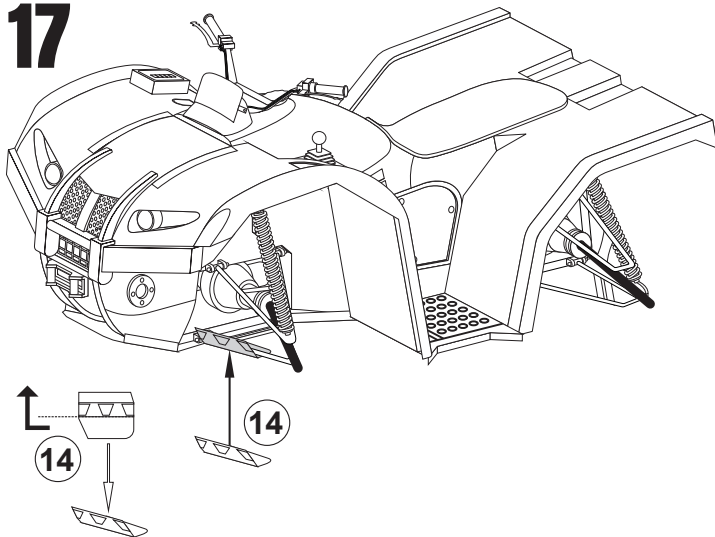

Resin kit

Měřítko 1/35

YAMAHA Gr.450

MMK
Milan Krnáč
Folknáře 70
Děčín

Resin parts - Resinové díly

Metal parts - Kovové díly

Drát
Wire

3**4****5****6****7**

8

9

10

11

12

13**14****15****16****17**

18

19