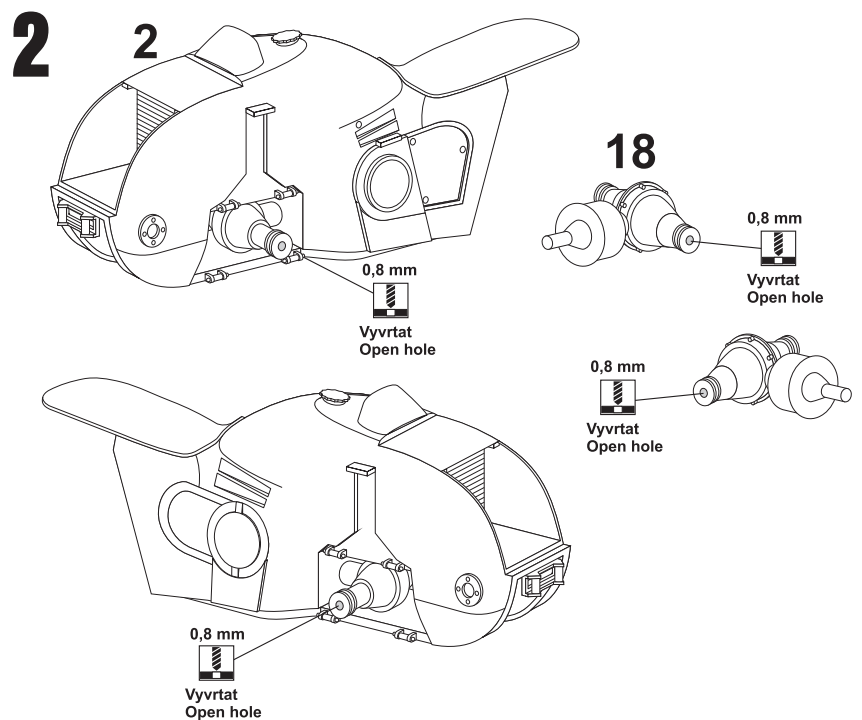

Resin kit

Měřítko 1/35

YAMAHA Gr.450

MMK
Milan Krnáč
Folknáře 70
Děčín

Resin parts - Resinové díly

Metal parts - Kovové díly

Drát
Wire

3**4****5****6****7**

8

9

10

11

12

13**14****15****16****17**

18

19

20

21

22