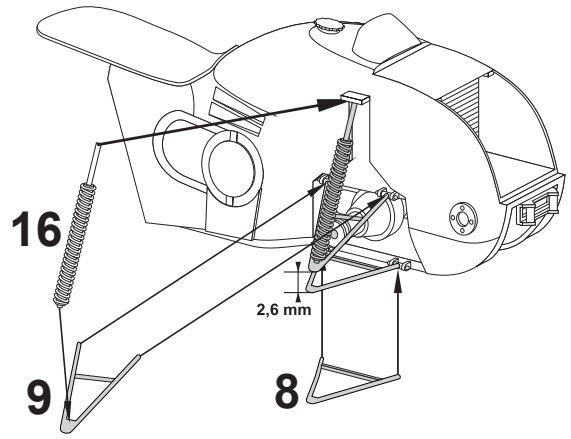

Resin kit

Měřítko 1/35

YAMAHA Gr.450

MMK
Milan Krnáč
Folknáře 70
Děčín

Resin parts - Resinové díly

Metal parts - Kovové díly

Drát
Wire

3**4****5****6****7**

8

9

10

11

12

13**14****15****16****17**

18

19