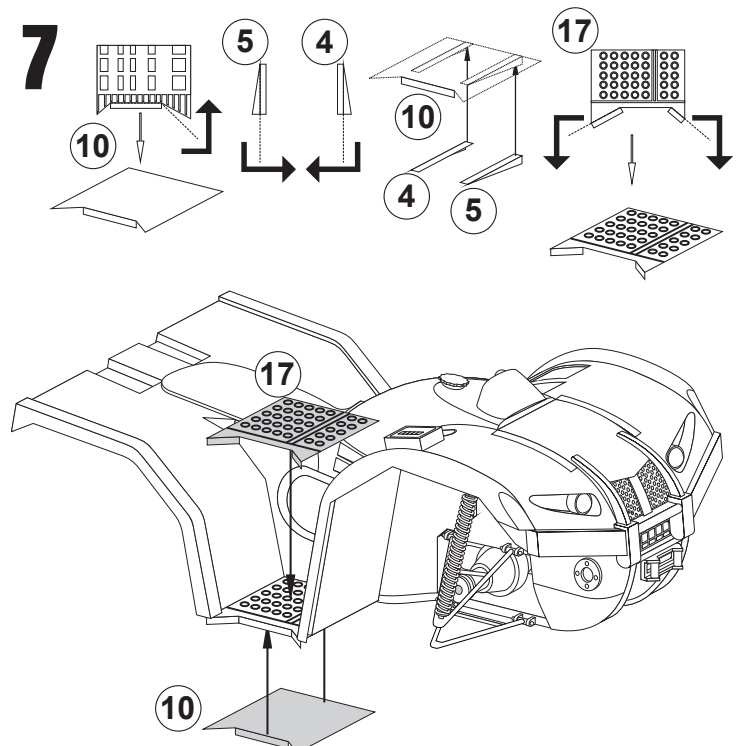

Resin kit

Měřítko 1/35

YAMAHA Gr.450

MMK
Milan Krnáč
Folknáře 70
Děčín

Resin parts - Resinové díly

Metal parts - Kovové díly

Drát
Wire

3**4****5****6****7**

8

9

10

11

12

13**14****15****16****17**

18

19

20

21

22