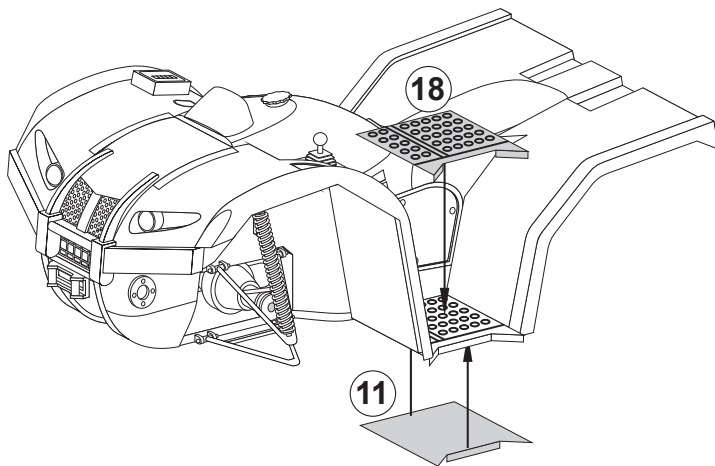

Resin kit

Měřítko 1/35

YAMAHA Gr.450

MMK
Milan Krnáč
Folknáře 70
Děčín

Resin parts - Resinové díly

Metal parts - Kovové díly

Drát
Wire

3**4****5****6****7**

8

9

10

11

12

13**14****15****16****17**

18

19