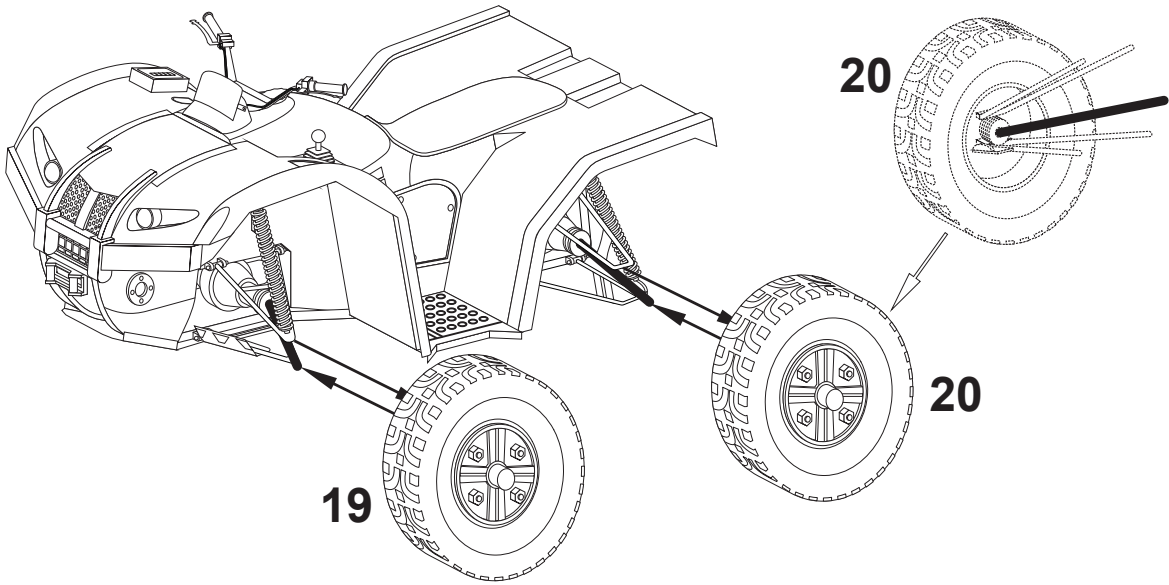

Resin kit

Měřítko 1/35

YAMAHA Gr.450

MMK
Milan Krnáč
Folknáře 70
Děčín

Resin parts - Resinové díly

Metal parts - Kovové díly

Drát
Wire

3**4****5****6****7**

8

9

10

11

12

13**14****15****16****17**

18

19

20

21

22