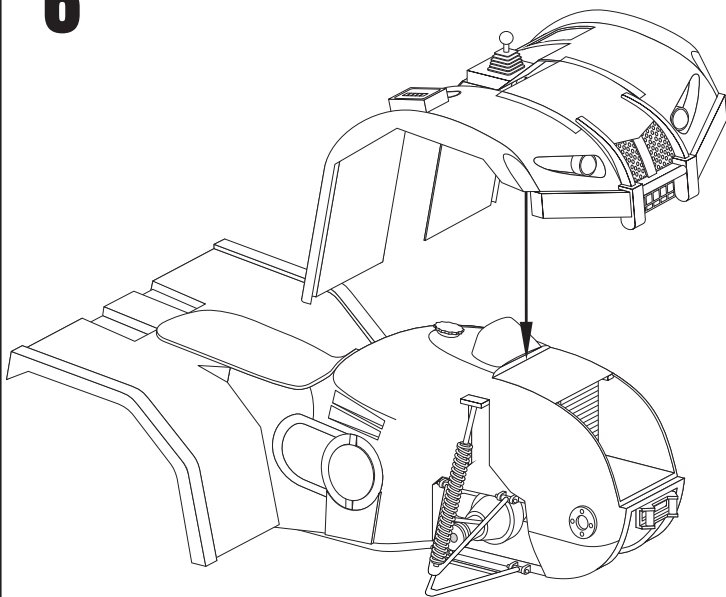

Resin kit

Měřítko 1/35

YAMAHA Gr.450

MMK
Milan Krnáč
Folknáře 70
Děčín

Resin parts - Resinové díly

Metal parts - Kovové díly

Drát
Wire

3**4****5****6****7**

8

9

10

11

12

13**14****15****16****17**

18

19