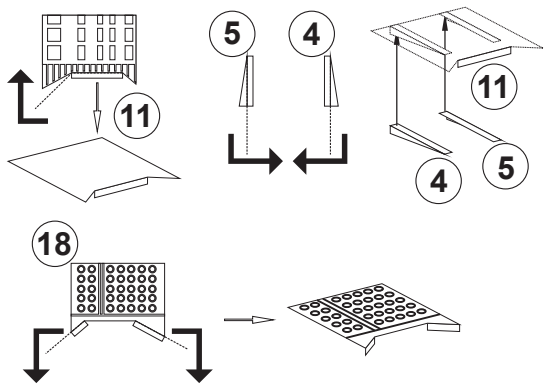

Resin kit

Měřítko 1/35

YAMAHA Gr.450

MMK
Milan Krnáč
Folknáře 70
Děčín

Resin parts - Resinové díly

Metal parts - Kovové díly

Drát
Wire

3**4****5****6****7**

8

9

10

11

12

13**14****15****16****17**

18

19