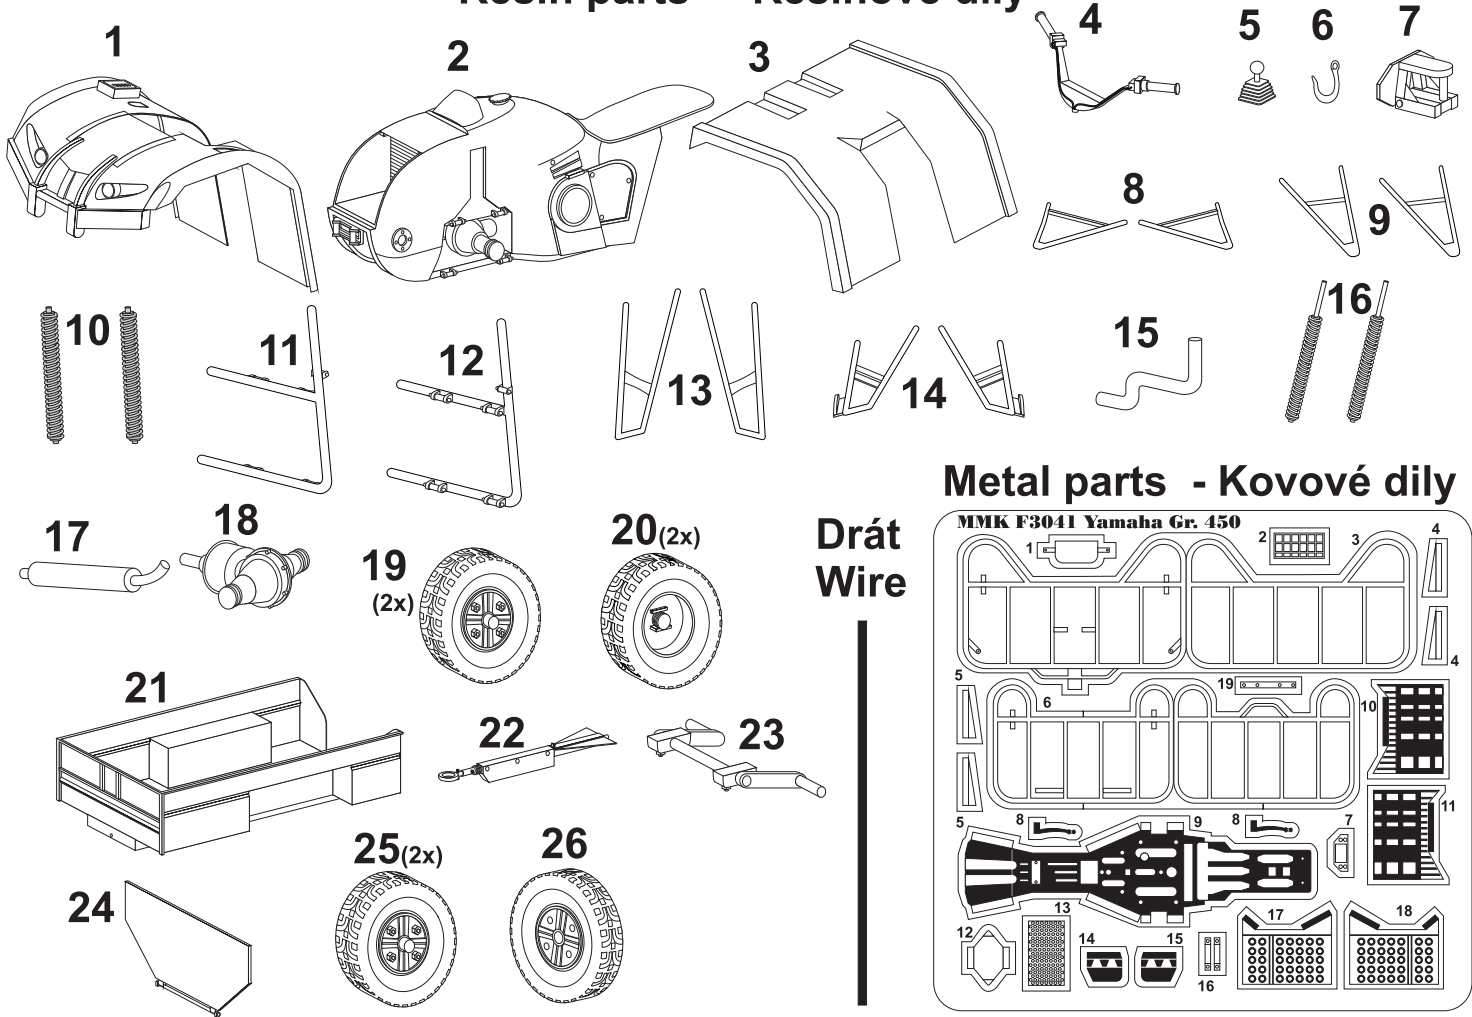

Resin kit

Měřítko 1/35

YAMAHA Gr.450

MMK
Milan Krnáč
Folknáře 70
Děčín

Resin parts - Resinové díly

Metal parts - Kovové díly

Drát
Wire

3**4****5****6****7**

8

9

10

11

12

13**14****15****16****17**

18

19

20

21

22