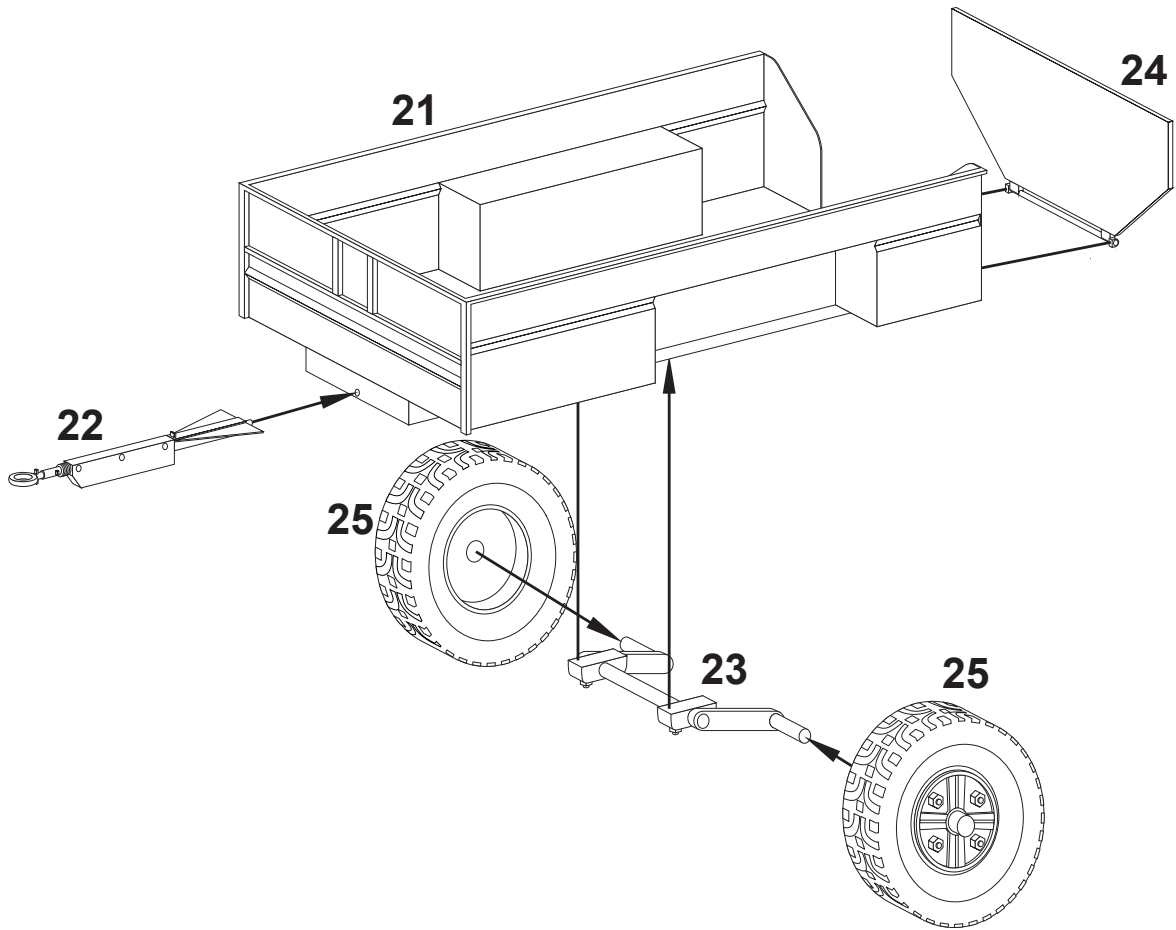

Resin kit

Měřítko 1/35

YAMAHA Gr.450

MMK
Milan Krnáč
Folknáře 70
Děčín

Resin parts - Resinové díly

Metal parts - Kovové díly

Drát
Wire

3**4****5****6****7**

8

9

10

11

12

13**14****15****16****17**

18

19

20

21

22