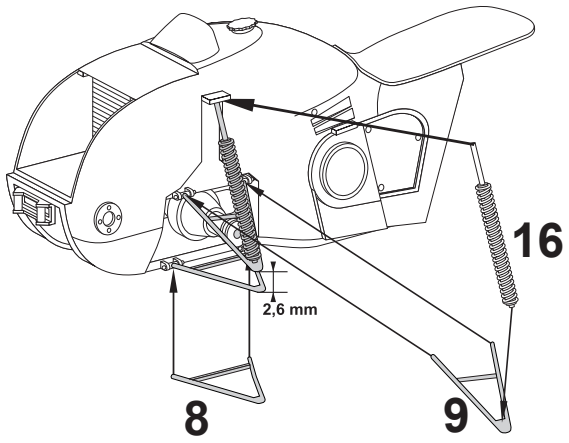

Resin kit

Měřítko 1/35

YAMAHA Gr.450

MMK
Milan Krnáč
Folknáře 70
Děčín

Resin parts - Resinové díly

Metal parts - Kovové díly

Drát
Wire

3**4****5****6****7**

8

9

10

11

12

13**14****15****16****17**

18

19